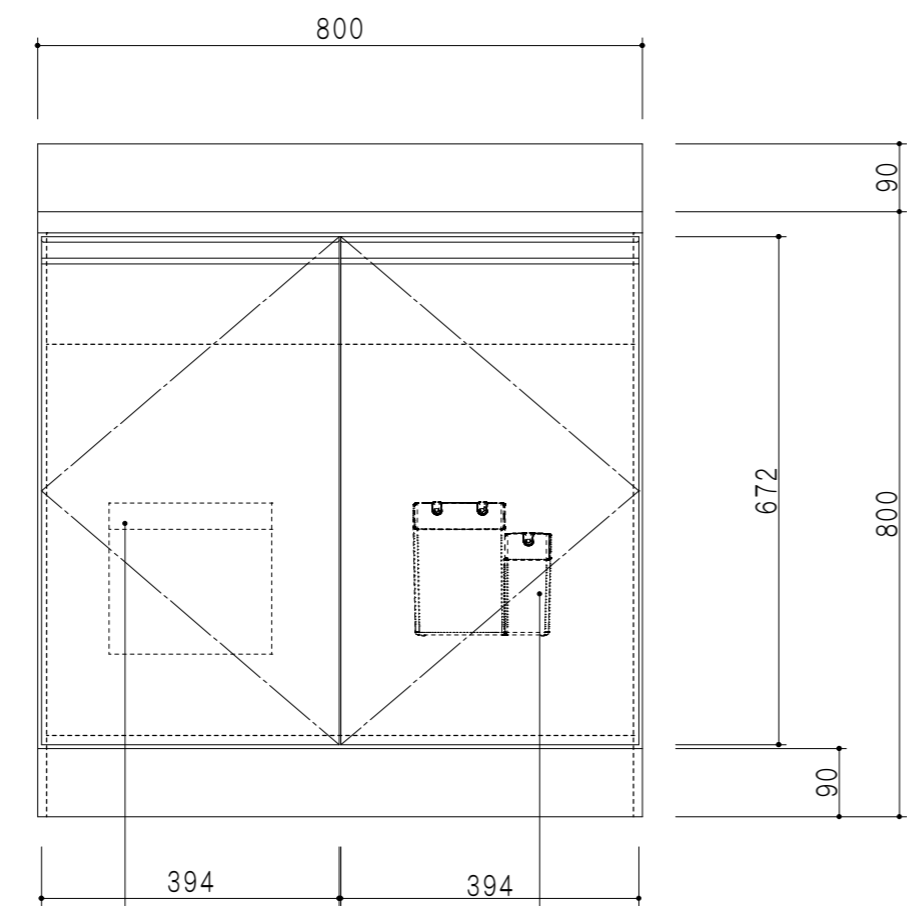

平面図

立面図

包丁差し

小物入れ

扉色	
SW	ホワイト
RV	木目
UW	ウツギ杓付(艶有)
WN	ウツギノット(艶有)
BS	ブラックストーン
PB	ホワイトストーン
MD	ダークグレイ

仕様	
トッ プ	ステンレス シツ深160mm
側 板	低圧メラミン化粧パーティクルボード 12t
地 板	ステンレス貼り 片面フラッシュ
背 板	MDF 2.5t
扉	両面化粧パーティクルボード 12t
丁 番	ワンタッチスライド式丁番
把 手	アルミ文字把手
そ の 他	小物入れ 包丁差し φ115小型丁ミ収納器・ルキアノ 扉-ス付き

断面図

名 称	一槽流し台	図面名称	KTD5-80-80S(左)	onedo	ワンド株式会社	SCALE	1/10	DATA	2023.05.01	CHECKED	DRAWING	SHEET NO.
											T. K	