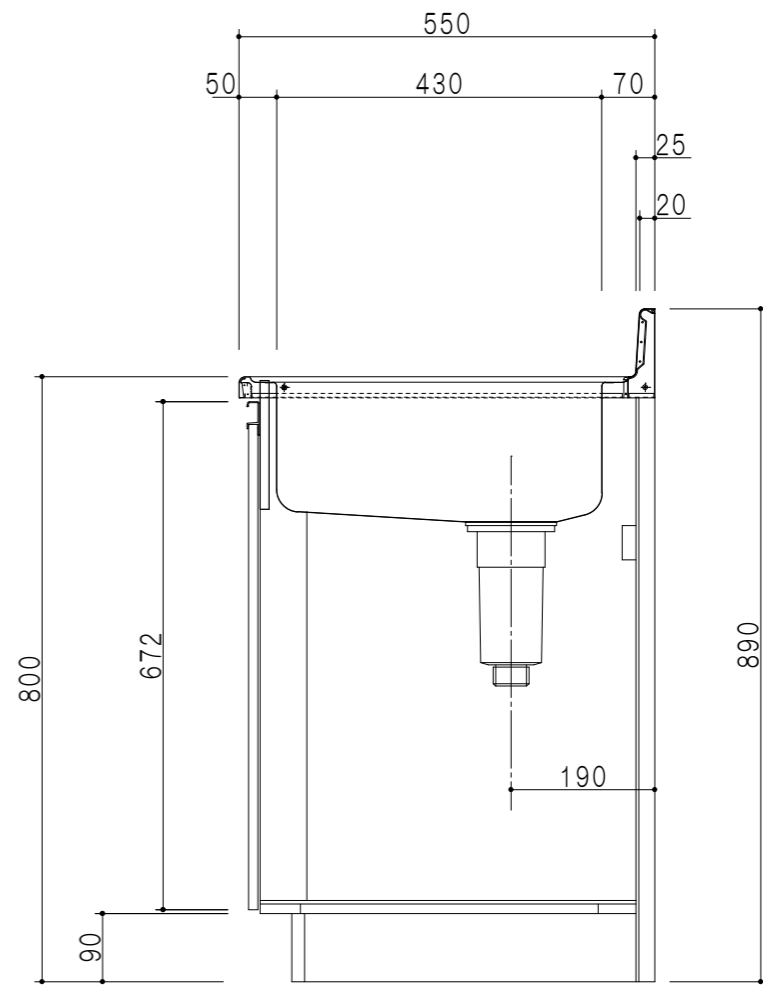

平面図

立面図

包丁差し

小物入れ

扉色	
SW	ホワイト
RV	木目
UW	ウツギ杓付(艶有)
WN	ウツギノット(艶有)
BS	ブラックストーン
PB	ホワイトストーン
MD	ダークグレイ

仕様	
トッ プ	ステンレス シツ深160mm
側 板	低圧メラミン化粧パーティクルボード 12t
地 板	ステンレス貼り 片面フラッシュ
背 板	MDF 2.5t
扉	両面化粧パーティクルボード 12t
丁 番	ワンタッチスライド式丁番
把 手	アルミ文字把手
そ の 他	小物入れ 包丁差し φ115小型丁ミ収納器・ルキアノ 扉-ス付き

断面図

名 称	一槽流し台	図面名称	KTD5-80-80S(左)	onedo	ワンド株式会社	SCALE	1/10	DATA	2023.05.01	CHECKED	DRAWING	SHEET NO.
											T. K	