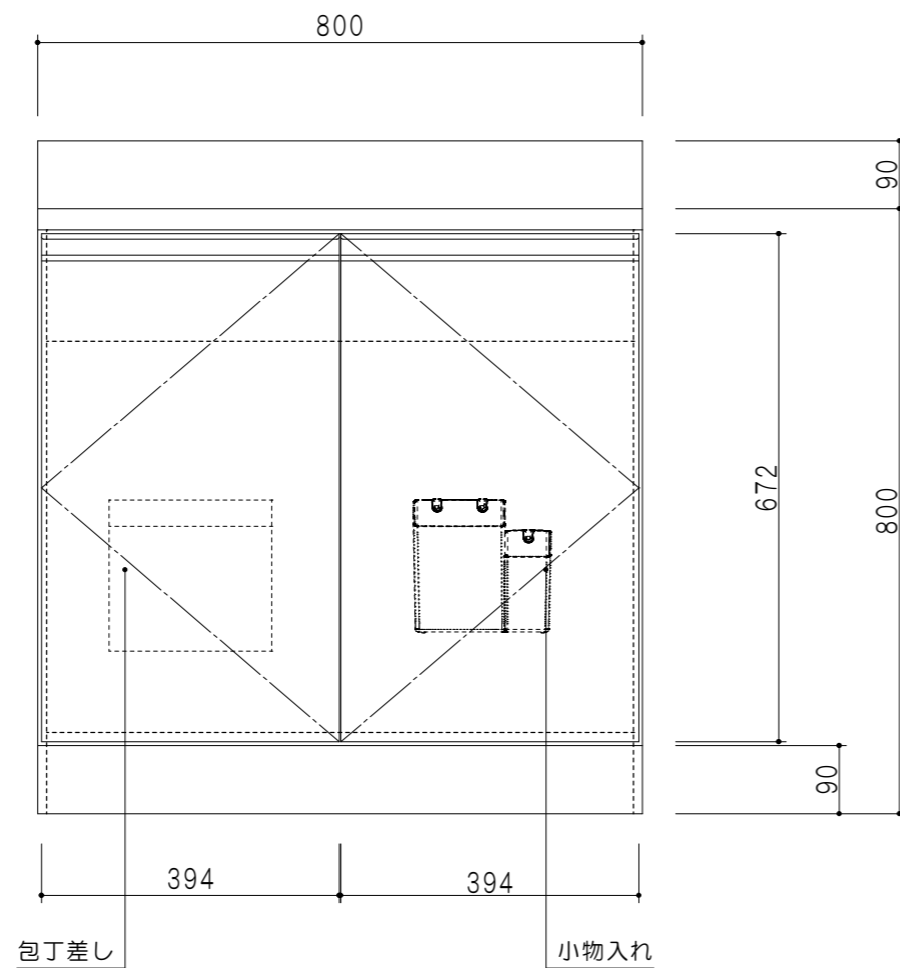

平面図

立面図

扉色	
SW	ホワイト
RV	木目
UW	ウツリ杓付(艶有)
WN	ウツリナット(艶有)
BS	ブラックストーン
PB	ホワイトストーン
MD	ダークグレイ

仕様	
トップ	ステンレス シツ深160mm
側板	低圧メラミン化粧パーティクルボード 12t
地板	ステンレス貼り 片面フラッシュ
背板	MDF 2.5t
扉	両面化粧パーティクルボード 12t
丁番	ワンタッチスライド式丁番
把手	アルミ文字把手
その他	小物入れ 包丁差し φ115小型丁ミ収納器・ルキアノ麻入り付き

断面図

名称	一槽流し台	図面名称	KTD5-80-80S(右)	ブランド	ワンド株式会社	SCALE	1/10	DATA	2023.05.01	CHECKED	DRAWING	SHEET NO.
											T. K	