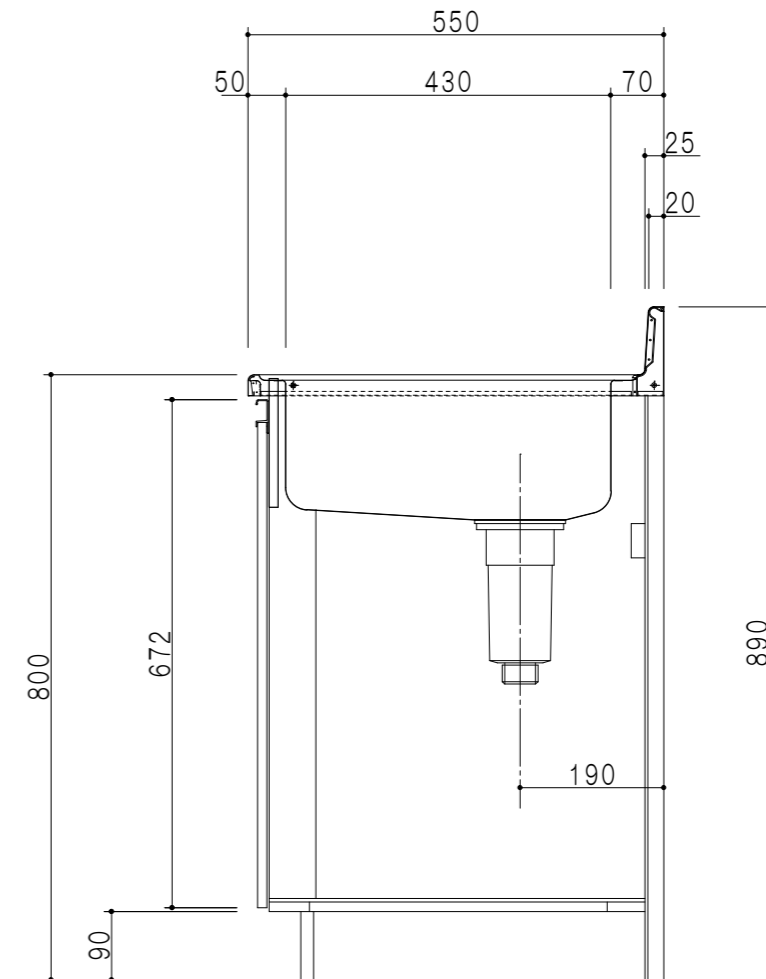

平面図

立面図

扉色	
SW	ホワイト
RV	木目
UW	ウツリ杓付(艶有)
WN	ウツリナット(艶有)
BS	ブラックストーン
PB	ホワイトストーン
MD	ダークグレイ

仕様	
トップ	ステンレス シツ深160mm
側板	低圧メラミン化粧パーティクルボード 12t
地板	ステンレス貼り 片面フラッシュ
背板	MDF 2.5t
扉	両面化粧パーティクルボード 12t
丁番	ワンタッチスライド式丁番
把手	アルミ文字把手
その他	小物入れ 包丁差し φ115小型丁ミ収納器・ルキアノ麻入り付き

断面図

名称	一槽流し台	図面名称	KTD5-80-80S(右)	ブランド	ワンド株式会社	SCALE	1/10	DATA	2023.05.01	CHECKED	DRAWING	SHEET NO.
											T. K	