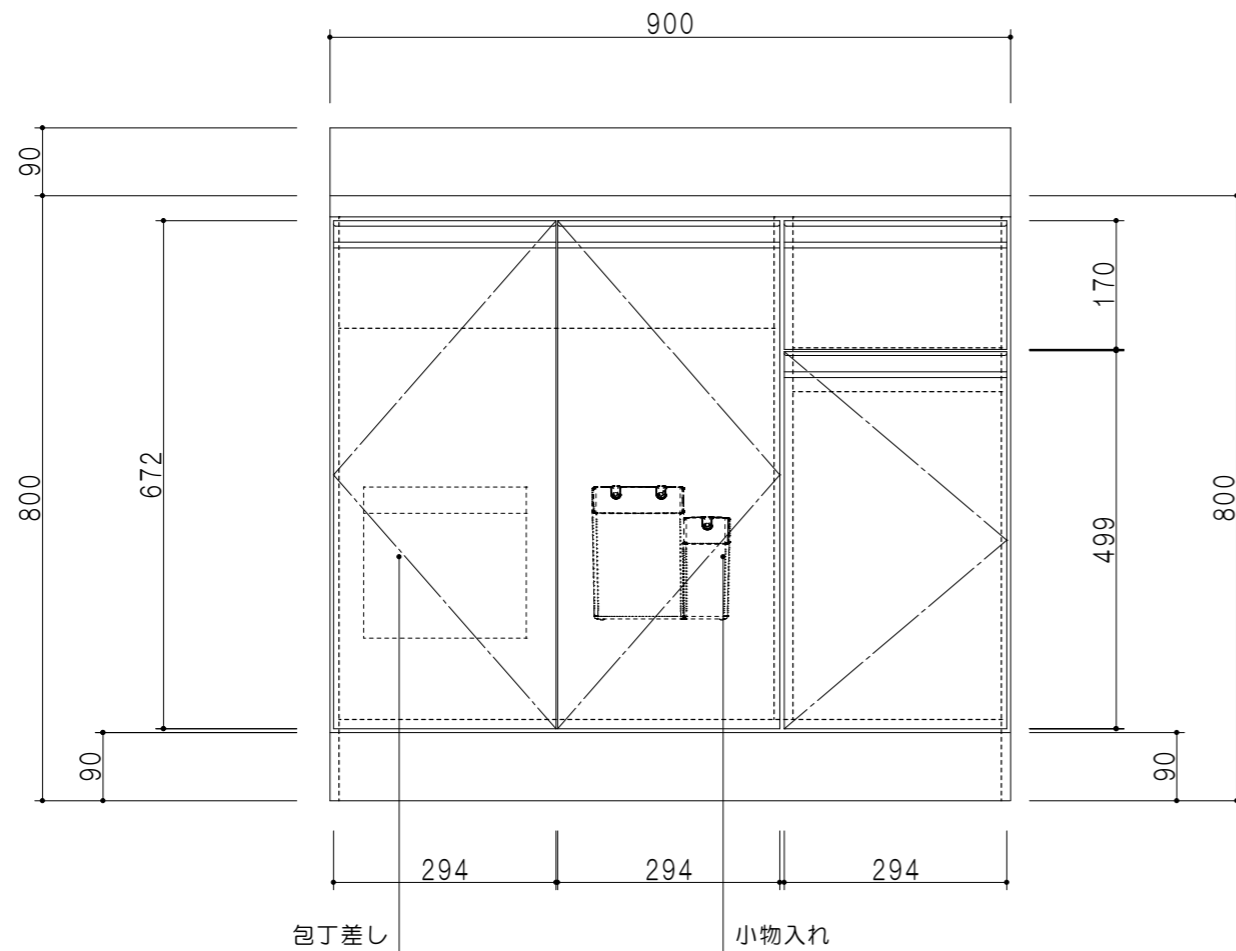

平面図

立面図

扉色	
SW	ホワイト
RV	木目
UW	ウツリ初付 (艶有)
WN	ウツリナット (艶有)
BS	ブラックストーン
PB	ホワイトストーン
MD	ダークグレイ

仕様	
トッ プ	ステンレス シツ深160mm
側 板	低圧メラミン化粧パーティクルボード 12t
地 板	ステンレス貼り 片面フラッシュ
背 板	MDF 2.5t
扉	両面化粧パーティクルボード 12t
丁 番	ワンタッチスライド式丁番
把 手	アルミ文字把手
そ の 他	小物入れ 包丁差し φ115小型丁ミ収納器・ルキアノ 扉-付き

断面図

名 称	一槽流し台	図面名称	KTD5-80-90S (左)	onedo	ワンド株式会社	SCALE	1/10	DATA	2023.05.01	CHECKED	DRAWING	SHEET NO.
											T. K	