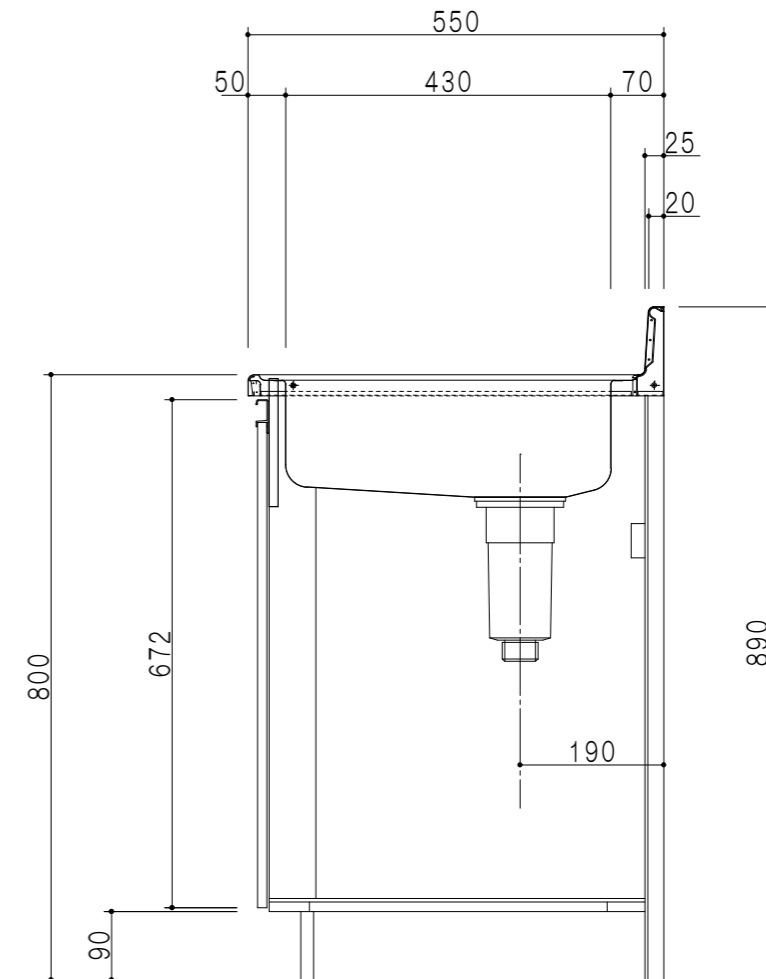

平面図

立面図

扉色	
SW	ホワイト
RV	木目
UW	ウツリ初付 (艶有)
WN	ウツリナット (艶有)
BS	ブラックストーン
PB	ホワイトストーン
MD	ダークグレイ

仕様	
トッ プ	ステンレス シツ深160mm
側 板	低圧メラミン化粧パーティクルボード 12t
地 板	ステンレス貼り 片面フラッシュ
背 板	MDF 2.5t
扉	両面化粧パーティクルボード 12t
丁 番	ワンタッチスライド式丁番
把 手	アルミ文字把手
そ の 他	小物入れ 包丁差し φ115小型丁ミ収納器・ルキアノ 扉-付き

断面図

名 称	一槽流し台	図面名称	KTD5-80-90S (左)	onedo	ワンド株式会社	SCALE	1/10	DATA	2023.05.01	CHECKED	DRAWING	SHEET NO.
											T. K	