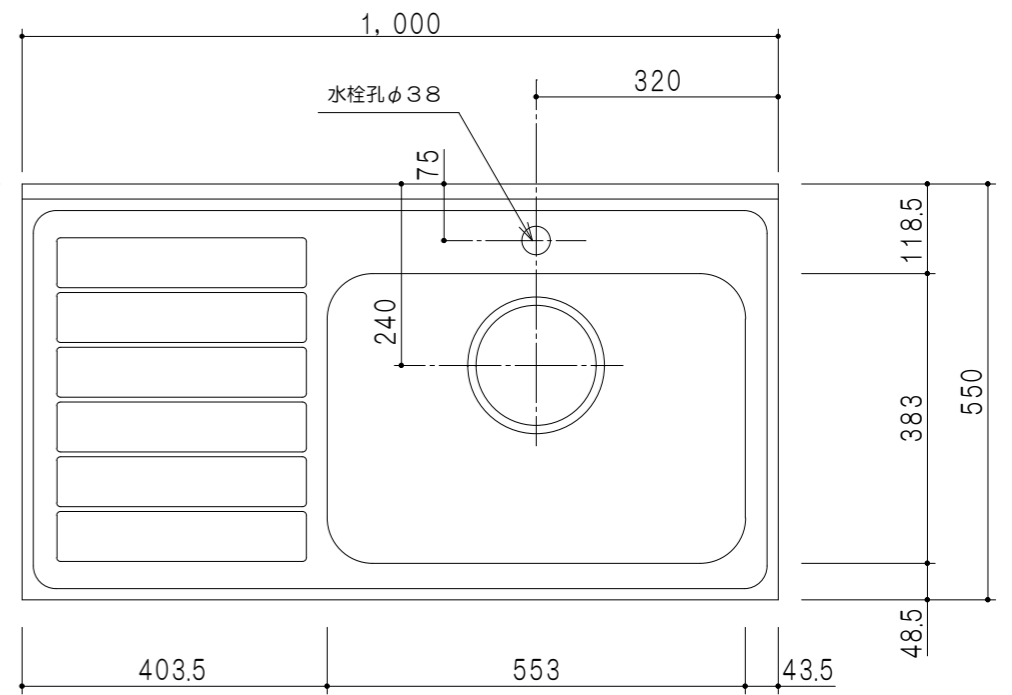

仕 様	
ト ッ プ	ステンレス シンク深170mm
側 板	低圧メラミン化粧パーティクルボード 12t
地 板	片面フラッシュ 17.5t EBコーティング化粧板
背 板	MDF 2.5t
扉	両面化粧パーティクルボード 12t
丁 番	ワンタッチスライド式丁番
把 手	アルミー文字把手
そ の 他	小物入れ 包丁差し 引出トレー φ180大型ゴミ収納器・フレキシブルホース付き

扉 色	
SW	ホワイト
RV	木 目
UW	ウルトラホワイト (艶有)
WN	ウイングナット (艶有)
BS	ブラックストーン
PB	ホワイトストーン
MD	ダークグレイ

地板詳細

平面図

断面図

立面図

名 称 トップ出し水栓タイプ ー槽流し台 図面名称 KTD5-85-100DSF (右)

SCALE 1/10 DATA 2025.10.01 CHECKED T. K DRAWING T. K SHEET NO.