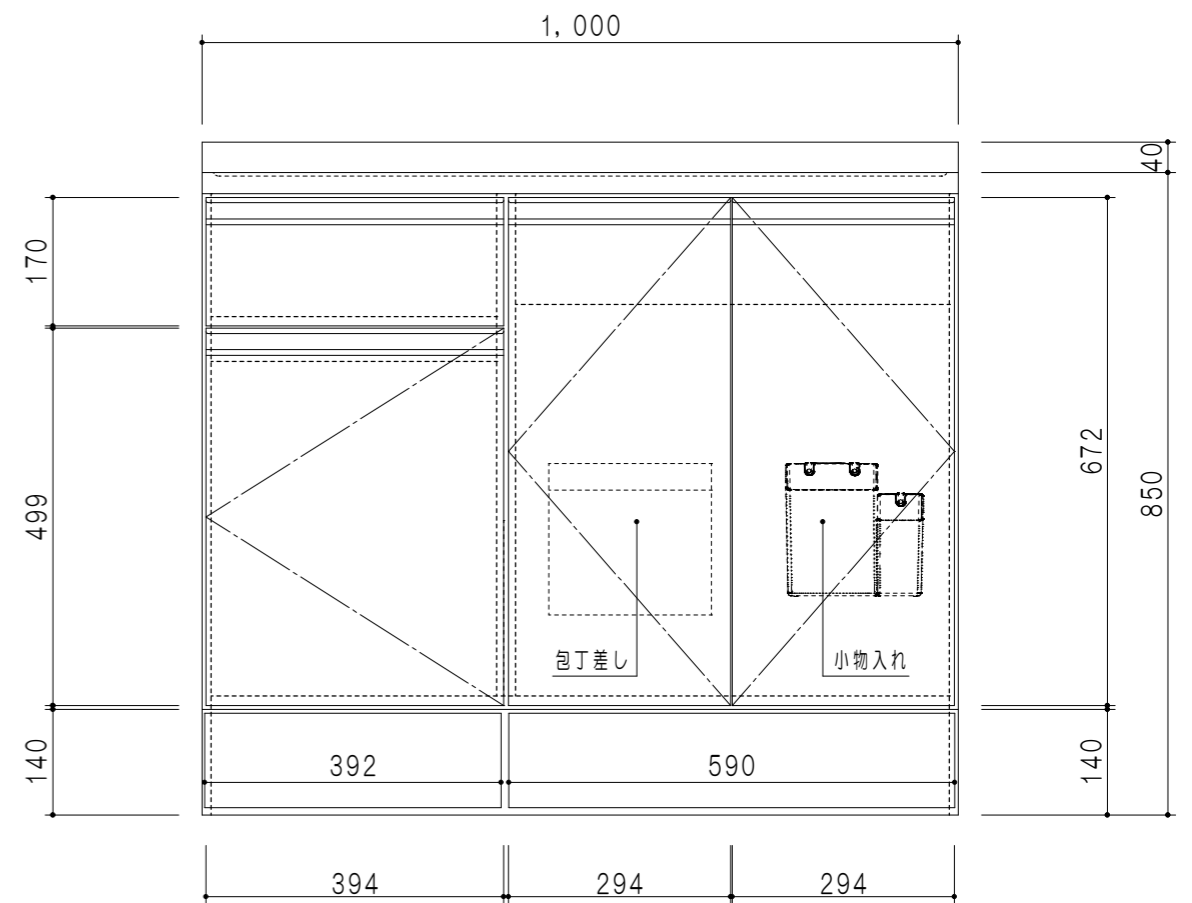

仕 様	
ト ッ プ	ステンレス シンク深170mm
側 板	低圧メラミン化粧パーティクルボード 12t
地 板	片面フラッシュ 17.5t EBコーティング化粧板
背 板	MDF 2.5t
扉	両面化粧パーティクルボード 12t
丁 番	ワンタッチスライド式丁番
把 手	アルミー文字把手
そ の 他	小物入れ 包丁差し 引出トレー φ180大型ゴミ収納器・フレキシブルホース付き

扉 色	
SW	ホワイト
RV	木 目
UW	ウルトラホワイト (艶有)
WN	ウイングナット (艶有)
BS	ブラックストーン
PB	ホワイトストーン
MD	ダークグレイ

地板詳細

平面図

断面図

立面図

名 称 トップ出し水栓タイプ ー槽流し台 図面名称 KTD5-85-100DSF (右)

SCALE 1/10 DATA 2025.10.01 CHECKED T. K DRAWING T. K SHEET NO.