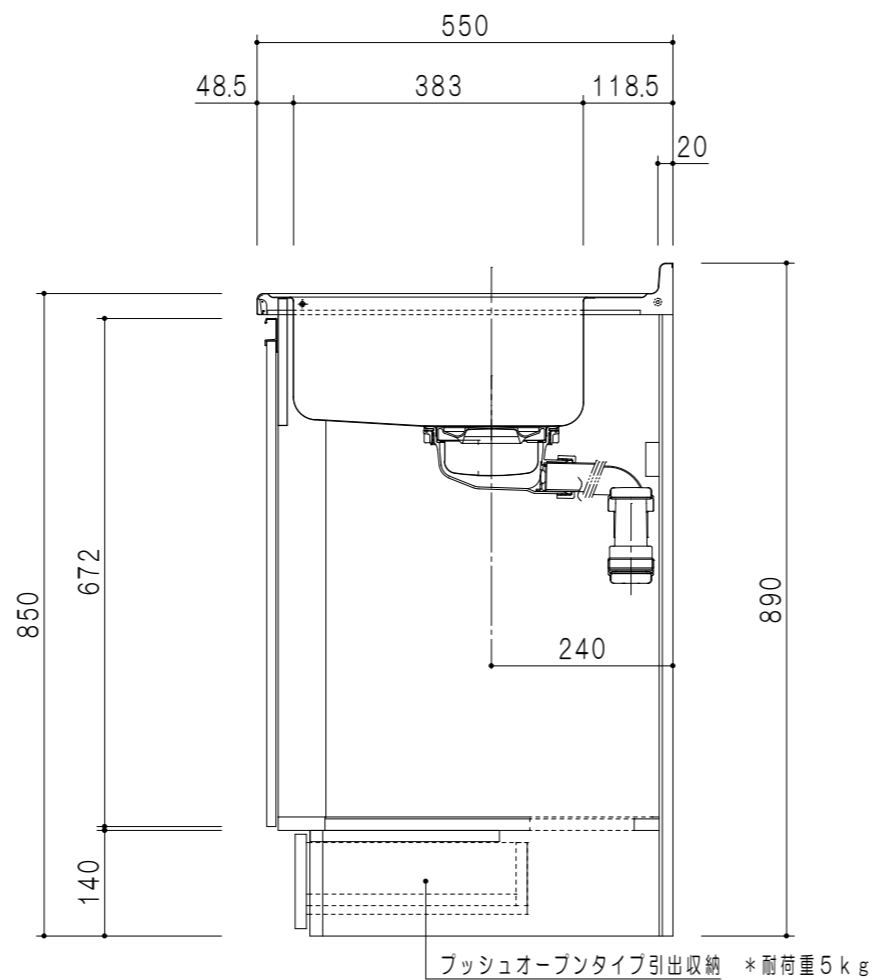

仕 様	
ト ッ プ	ステンレス シンク深170mm
側 板	低圧メラミン化粧パーティクルボード 12t
地 板	片面フラッシュ 17.5t EBコーティング化粧板
背 板	MDF 2.5t
扉	両面化粧パーティクルボード 12t
丁 番	ワンタッチスライド式丁番
把 手	アルミー文字把手
そ の 他	小物入れ 包丁差し 引出トレー φ180大型ゴミ収納器・フレキシブルホース付き

扉 色	
SW	ホワイト
RV	木 目
UW	ウルトラホワイト (艶有)
WN	ウイングナット (艶有)
BS	ブラックストーン
PB	ホワイトストーン
MD	ダークグレイ

地板詳細

平面図

断面図

立面図

名 称 トップ出し水栓タイプ ー槽流し台 図面名称 KTD5-85-100DSF (右)

SCALE 1/10 DATA 2025.10.01 CHECKED T. K DRAWING T. K SHEET NO.