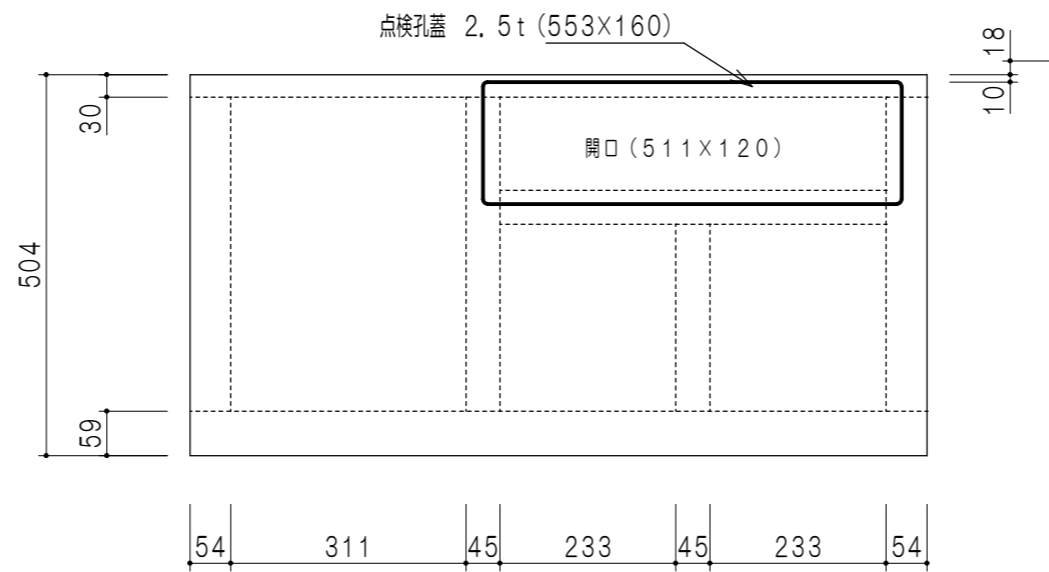

仕 様	
ト ッ プ	ステンレス シンク深170mm
側 板	低圧メラミン化粧パーティクルボード 12t
地 板	片面フラッシュ 17.5t EBコーティング化粧板
背 板	MDF 2.5t
扉	両面化粧パーティクルボード 12t
丁 番	ワンタッチスライド式丁番
把 手	アルミー文字把手
そ の 他	小物入れ 包丁差し 引出トレー φ180大型ゴミ収納器・フレキシブルホース付き

扉 色	
SW	ホワイト
RV	木 目
UW	ウルトラホワイト (艶有)
WN	ウイングナット (艶有)
BS	ブラックストーン
PB	ホワイトストーン
MD	ダークグレイ

地板詳細

平面図

断面図

立面図

名 称 トップ出し水栓タイプ ー槽流し台 図面名称 KTD5-85-100DSF (右)

SCALE 1/10 DATA 2025.10.01 CHECKED T. K DRAWING T. K SHEET NO.