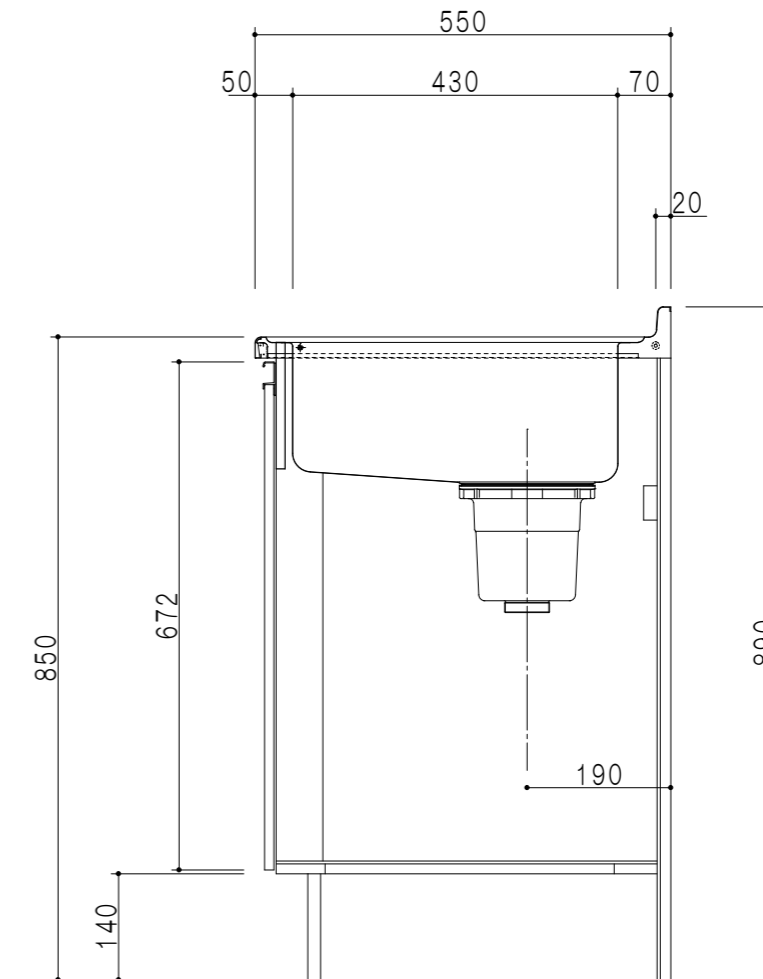

平面図

立面図

| 扉色 | |
|----|------------|
| SW | ホワイト |
| RV | 木目 |
| UW | ウツリ杓付(艶有) |
| WN | ウツリノット(艶有) |
| BS | ブラックストーン |
| PB | ホワイトストーン |
| MD | ダークグレイ |

| 仕様 | |
|-----|--|
| トップ | ステンレス シンク深160mm |
| 側板 | 低圧メラミン化粧パーティクルボード 12t |
| 地板 | ステンレス貼り 片面フラッシュ |
| 背板 | MDF 2.5t |
| 扉 | 両面化粧パーティクルボード 12t |
| 丁番 | ワンタッチスライド式丁番 |
| 把手 | アルミ文字把手 |
| その他 | 小物入れ 包丁差し 引出トレー φ180大型ゴミ収納器・フレキシブルホース付き |

断面図

| | | | | | | | | | | | | |
|----|-------|------|-----------------|-------|---------|-------|------|------|------------|---------|---------|-----------|
| 名称 | 一槽流し台 | 図面名称 | KTD5-85-100S(左) | onedo | ワンド株式会社 | SCALE | 1/10 | DATA | 2023.05.01 | CHECKED | DRAWING | SHEET NO. |
| | | | | | | | | | | | T. K | |