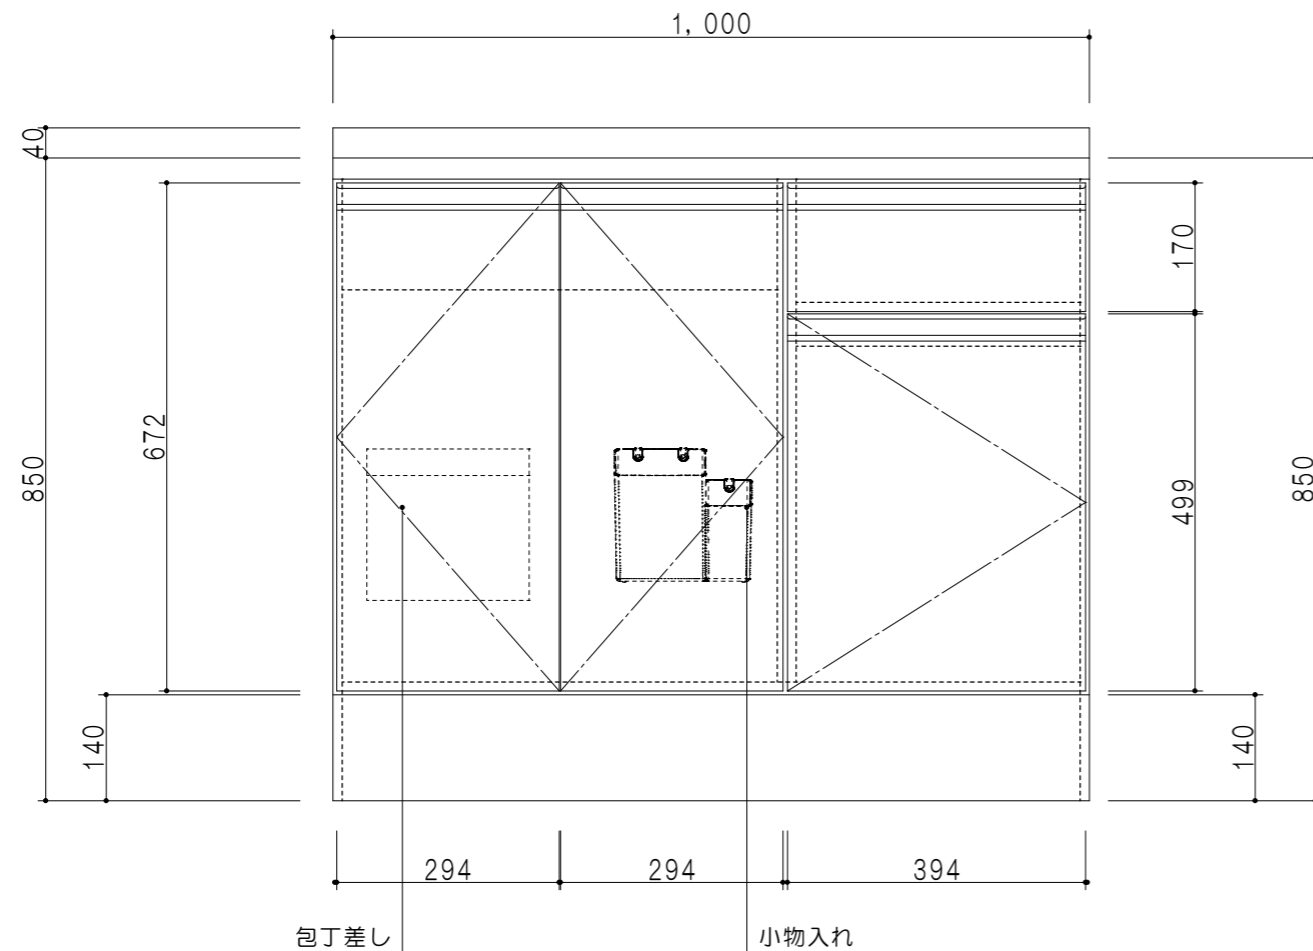

平面図

立面図

| 扉色 | |
|----|------------|
| SW | ホワイト |
| RV | 木目 |
| UW | ウツリ杓付(艶有) |
| WN | ウツリノット(艶有) |
| BS | ブラックストーン |
| PB | ホワイトストーン |
| MD | ダークグレイ |

| 仕様 | |
|-----|--|
| トップ | ステンレス シンク深160mm |
| 側板 | 低圧メラミン化粧パーティクルボード 12t |
| 地板 | ステンレス貼り 片面フラッシュ |
| 背板 | MDF 2.5t |
| 扉 | 両面化粧パーティクルボード 12t |
| 丁番 | ワンタッチスライド式丁番 |
| 把手 | アルミ文字把手 |
| その他 | 小物入れ 包丁差し 引出トレー φ180大型ゴミ収納器・フレキシブルホース付き |

断面図

| | | | | | | | | | | | | |
|----|-------|------|-----------------|-------|---------|-------|------|------|------------|---------|---------|-----------|
| 名称 | 一槽流し台 | 図面名称 | KTD5-85-100S(左) | onedo | ワンド株式会社 | SCALE | 1/10 | DATA | 2023.05.01 | CHECKED | DRAWING | SHEET NO. |
| | | | | | | | | | | | T. K | |