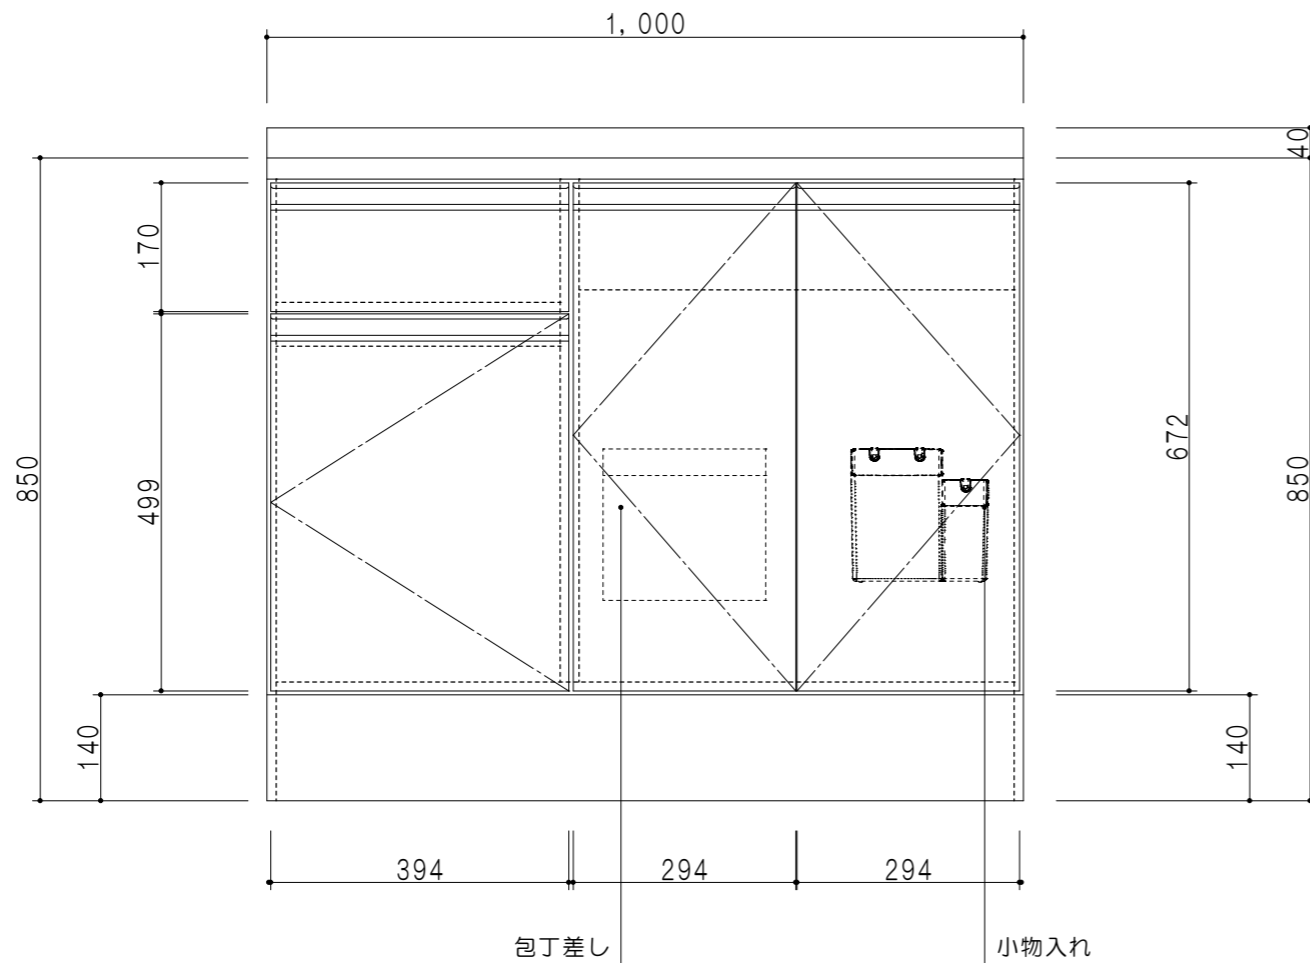

平面図

立面図

扉色	
SW	ホワイト
RV	木目
UW	ウルトラ木目(艶有)
WN	ウイザークット(艶有)
BS	ブラックストーン
PB	ホワイトストーン
MD	ダークグレイン

仕様	
ト ッ プ	ステンレス シンク深160mm
側 板	低圧メラミン化粧パーティクルボード 12t
地 板	ステンレス貼り 片面フラッシュ
背 板	MDF 2.5t
扉	両面化粧パーティクルボード 12t
丁 番	ワンタッチスライド式丁番
把 手	アルミー文字把手
そ の 他	小物入れ 包丁差し 引出トレー φ180大型ゴミ収納器・フレキシブルホース付き

断面図

名 称	一槽流し台	図面名称	KTD5-85-100S(右)	onedo	ワンド株式会社	SCALE	1/10	DATA	2023.05.01	CHECKED	DRAWING	SHEET NO.
											T. K	