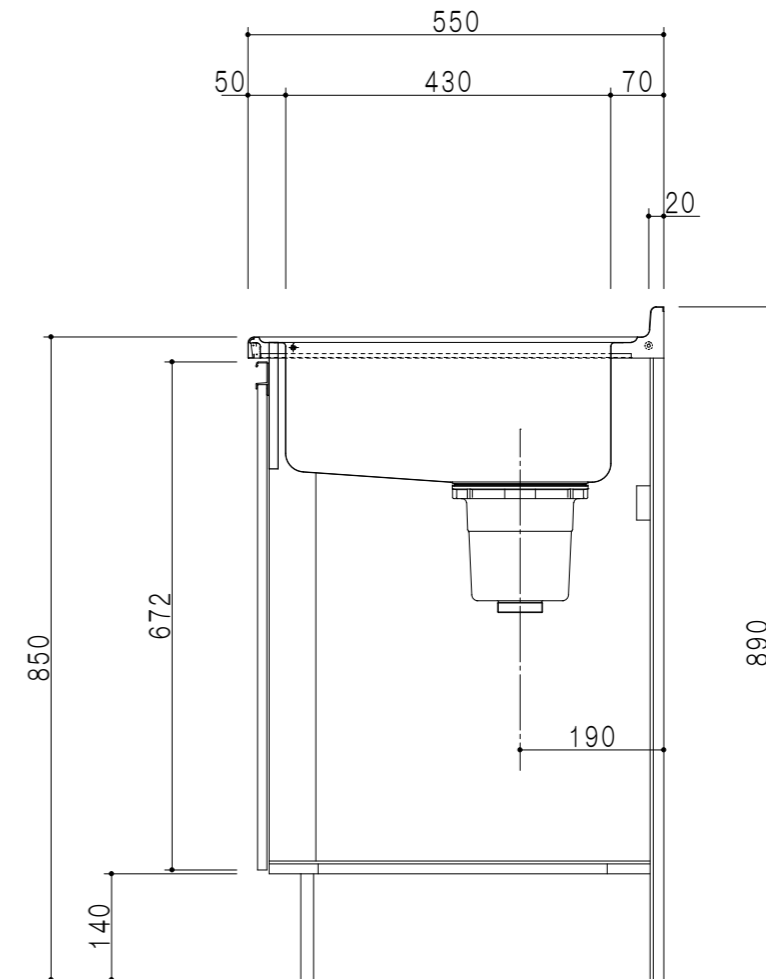

平面図

立面図

扉色	
SW	ホワイト
RV	木目
UW	ウルトラ木目(艶有)
WN	ウイザークット(艶有)
BS	ブラックストーン
PB	ホワイトストーン
MD	ダークグレイン

仕様	
ト ッ プ	ステンレス シンク深160mm
側 板	低圧メラミン化粧パーティクルボード 12t
地 板	ステンレス貼り 片面フラッシュ
背 板	MDF 2.5t
扉	両面化粧パーティクルボード 12t
丁 番	ワンタッチスライド式丁番
把 手	アルミー文字把手
そ の 他	小物入れ 包丁差し 引出トレー φ180大型ゴミ収納器・フレキシブルホース付き

断面図

名 称	一槽流し台	図面名称	KTD5-85-100S(右)	onedo	ワンド株式会社	SCALE	1/10	DATA	2023.05.01	CHECKED	DRAWING	SHEET NO.
											T. K	