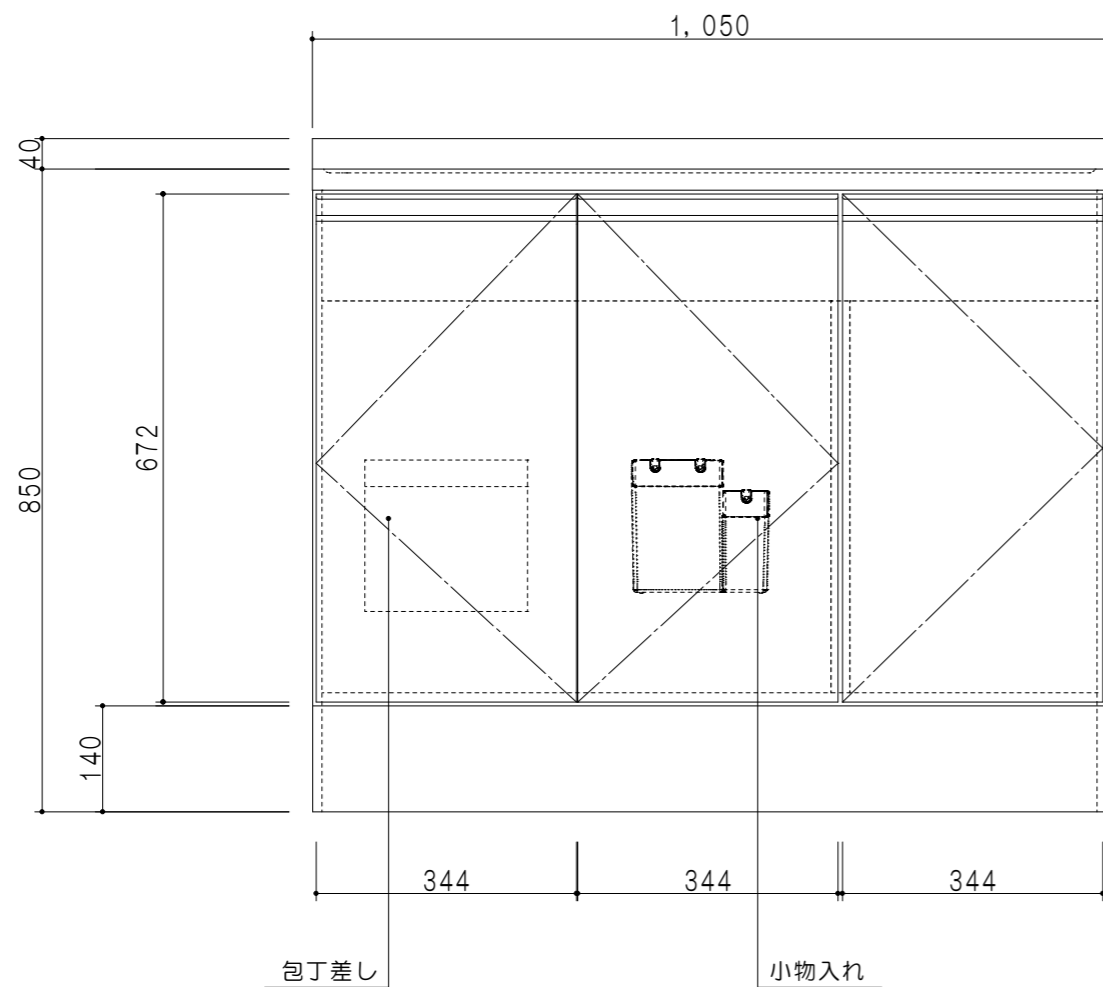

平面図

立面図

断面図

仕 様	
ト ッ プ	ステンレス シンク深170mm
側 板	低圧メラミン化粧パーティクルボード 12t
地 板	ステンレス貼り 片面フラッシュ
背 板	MDF 2.5t
扉	両面化粧パーティクルボード 12t
丁 番	ワンタッチスライド式丁番
把 手	アルミー文字把手
そ の 他	小物入れ 包丁差し φ115小型ゴミ収納器・フレキシブルホース付き

扉 色	
SW	ホワイト
RV	木 目
UW	ウレタ和付 (艶有)
WN	ウレタノット (艶有)
BS	ブラックストーン
PB	ホワイトストーン
MD	ダークグレイ

名 称	ハイトップビルトインタイプ 流し台	図面名称	KTD5-85-105DS1 (左)	onedo	ワンド株式会社	SCALE	1/10	DATA	2023.05.01	CHECKED	DRAWING	T. K	SHEET NO.
-----	-------------------	------	--------------------	-------	---------	-------	------	------	------------	---------	---------	------	-----------