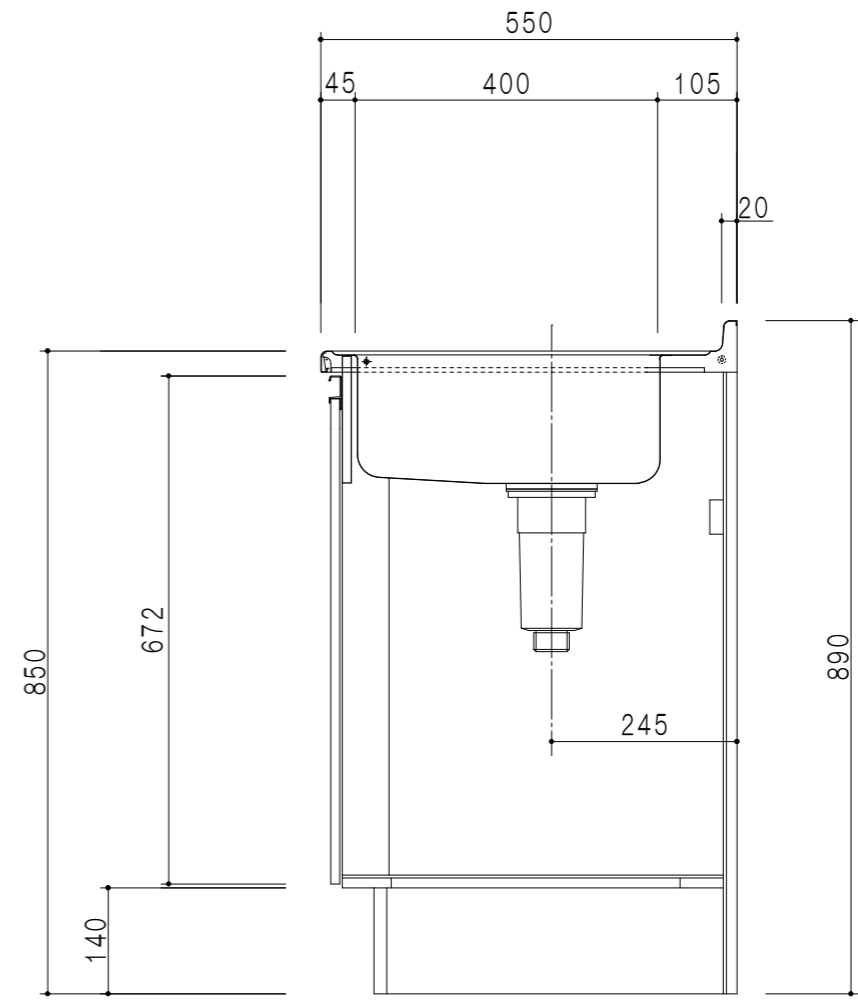

平面図

立面図

断面図

仕 様	
ト ッ プ	ステンレス シンク深170mm
側 板	低圧メラミン化粧パーティクルボード 12t
地 板	ステンレス貼り 片面フラッシュ
背 板	MDF 2.5t
扉	両面化粧パーティクルボード 12t
丁 番	ワンタッチスライド式丁番
把 手	アルミー文字把手
そ の 他	小物入れ 包丁差し φ115小型ゴミ収納器・フレキシブルホース付き

扉 色	
SW	ホワイト
RV	木 目
UW	ウレタ和付 (艶有)
WN	ウレタノット (艶有)
BS	ブラックストーン
PB	ホワイトストーン
MD	ダークグレイ

名 称	ハイトップビルトインタイプ 流し台	図面名称	KTD5-85-105DS1 (左)	onedo	ワンド株式会社	SCALE	1/10	DATA	2023.05.01	CHECKED	DRAWING	T. K	SHEET NO.
-----	-------------------	------	--------------------	-------	---------	-------	------	------	------------	---------	---------	------	-----------