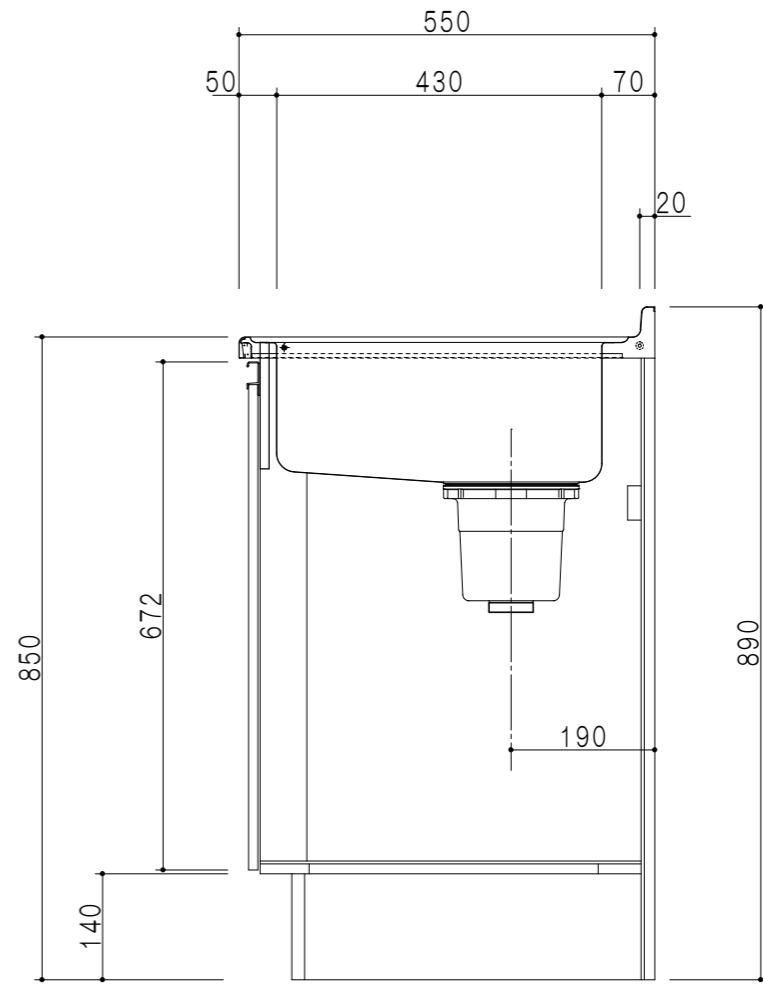

平面図

立面図

扉色	
SW	ホワイト
RV	木目
UW	ウツリ木目(艶有)
WN	ウツリ木目(艶有)
BS	ブラックストーン
PB	ホワイトストーン
MD	ダークグレイ

仕様	
トップ	ステンレス シンク深160mm
側板	低圧メラミン化粧パーティクルボード 12t
地板	ステンレス貼り 片面フラッシュ
背板	MDF 2.5t
扉	両面化粧パーティクルボード 12t
丁番	ワンタッチスライド式丁番
把手	アルミ文字把手
その他	小物入れ 包丁差し 引出トレー φ180大型ゴミ収納器・フレキシブルホース付き

断面図

名称	一槽流し台	図面名称	KTD5-85-110S(左)	onedo	ワンド株式会社	SCALE	1/10	DATA	2023.05.01	CHECKED	DRAWING	SHEET NO.
											T.K	