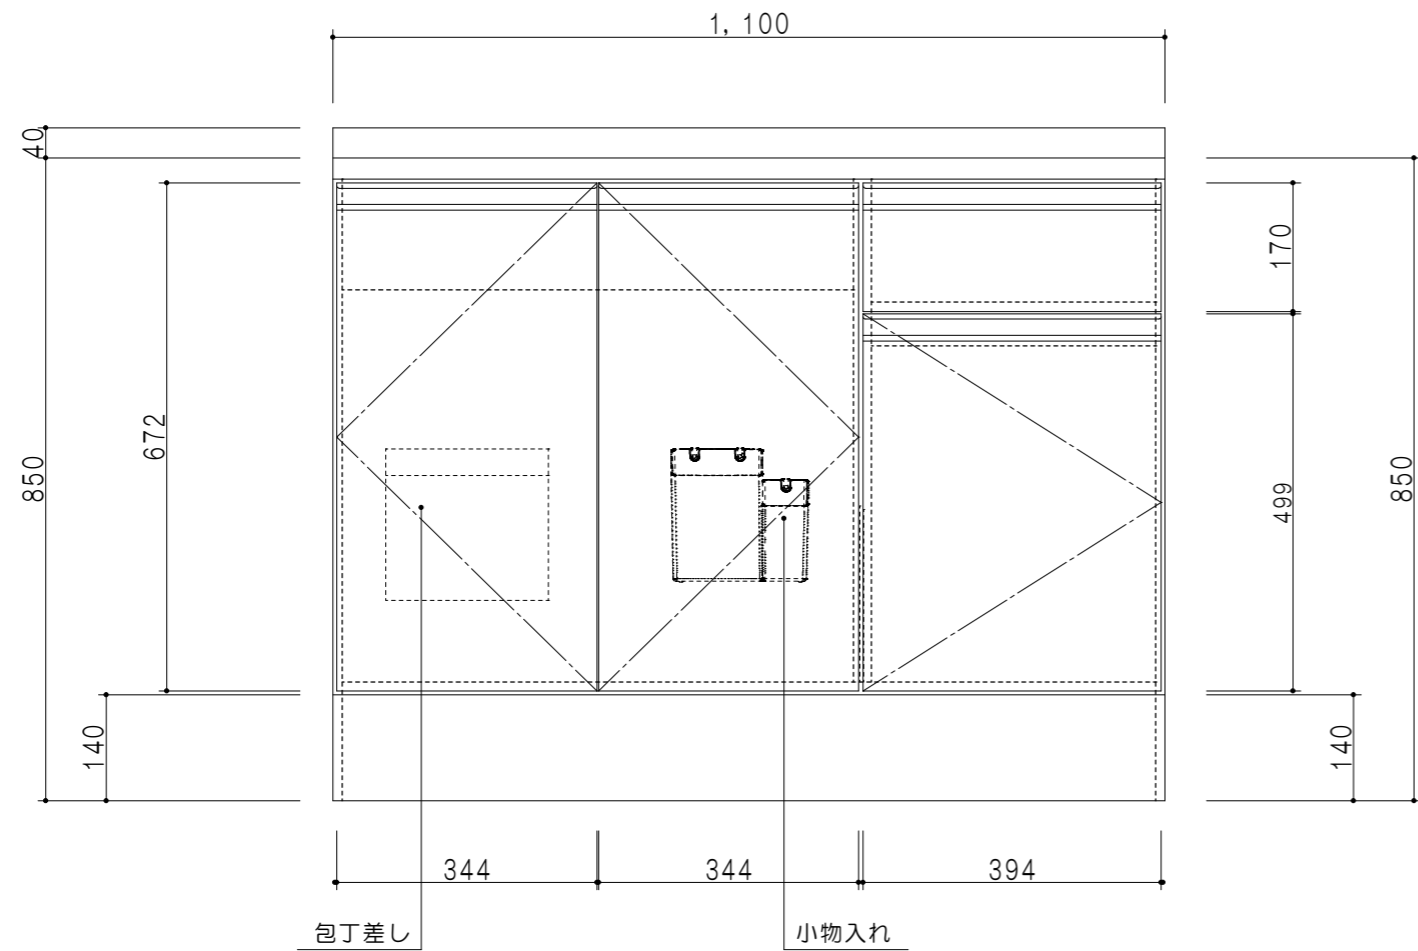

平面図

立面図

扉色	
SW	ホワイト
RV	木目
UW	ウツリ木目(艶有)
WN	ウツリ木目(艶有)
BS	ブラックストーン
PB	ホワイトストーン
MD	ダークグレイ

仕様	
トップ	ステンレス シンク深160mm
側板	低圧メラミン化粧パーティクルボード 12t
地板	ステンレス貼り 片面フラッシュ
背板	MDF 2.5t
扉	両面化粧パーティクルボード 12t
丁番	ワンタッチスライド式丁番
把手	アルミ文字把手
その他	小物入れ 包丁差し 引出トレー φ180大型ゴミ収納器・フレキシブルホース付き

断面図

名称	一槽流し台	図面名称	KTD5-85-110S(左)	onedo	ワンド株式会社	SCALE	1/10	DATA	2023.05.01	CHECKED	DRAWING	SHEET NO.
											T.K	