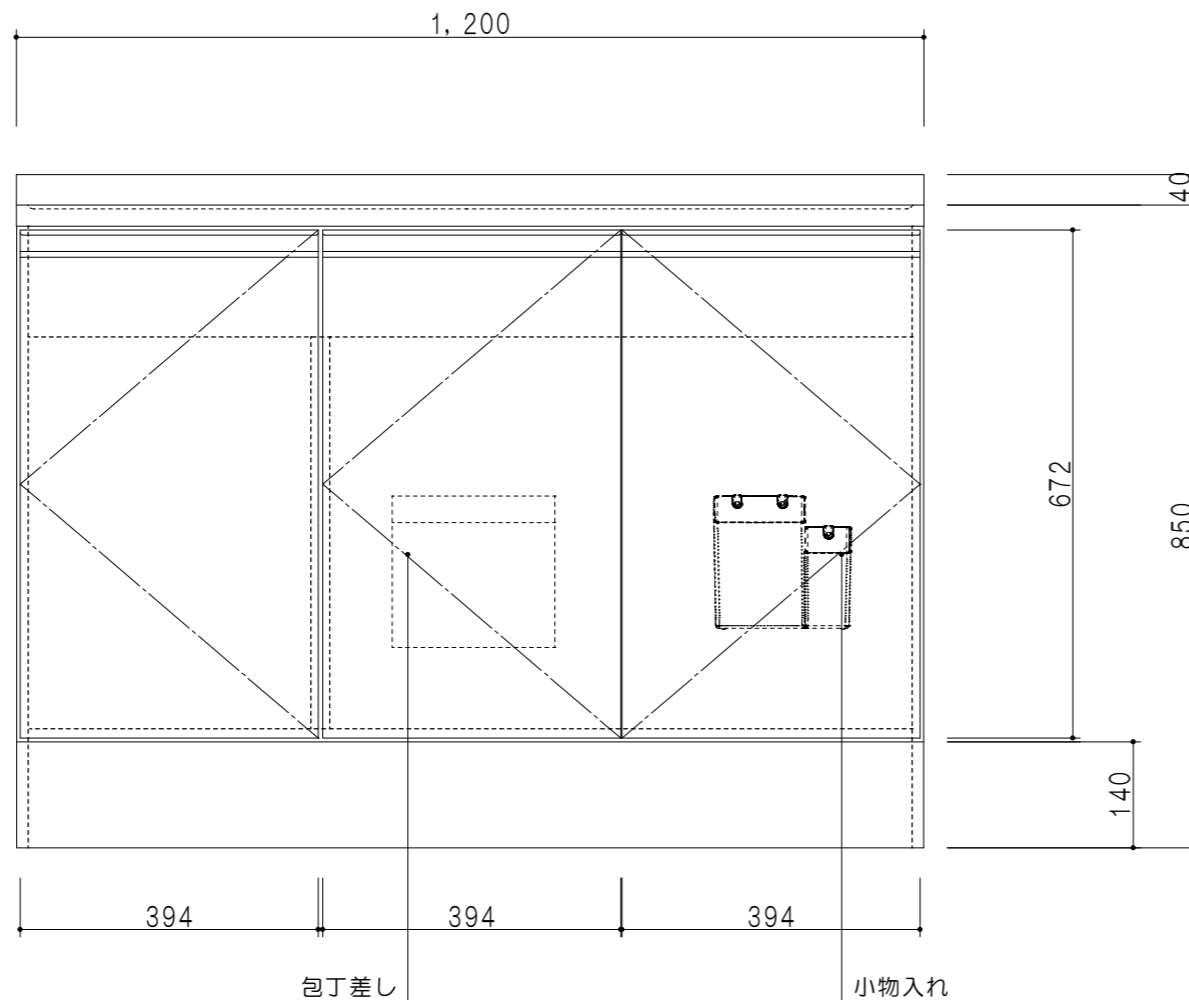

平面図

立面図

断面図

仕 様	
ト ッ プ	ステンレス シンク深170mm
側 板	低圧メラミン化粧パーティクルボード 12t
地 板	ステンレス貼り 片面フラッシュ
背 板	MDF 2.5t
扉	両面化粧パーティクルボード 12t
丁 番	ワンタッチスライド式丁番
把 手	アルミー文字把手
そ の 他	小物入れ 包丁差し φ115小型ゴミ収納器・フレキシブルホース付き

扉 色	
SW	ホワイト
RV	木 目
UW	ウレタ和付 (艶有)
WN	ウレタノット (艶有)
BS	ブラックストーン
PB	ホワイトストーン
MD	ダークグレイ