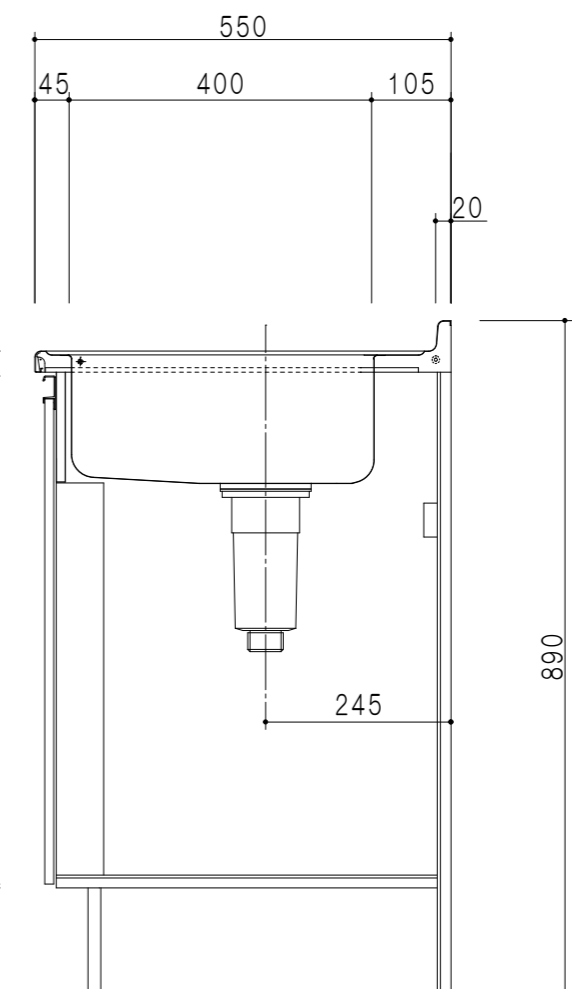

平面図

立面図

断面図

仕 様	
ト ッ プ	ステンレス シンク深170mm
側 板	低圧メラミン化粧パーティクルボード 12t
地 板	ステンレス貼り 片面フラッシュ
背 板	MDF 2.5t
扉	両面化粧パーティクルボード 12t
丁 番	ワンタッチスライド式丁番
把 手	アルミー文字把手
そ の 他	小物入れ 包丁差し φ115小型ゴミ収納器・フレキシブルホース付き

扉 色	
SW	ホワイト
RV	木 目
UW	ウレタ和付 (艶有)
WN	ウレタノット (艶有)
BS	ブラックストーン
PB	ホワイトストーン
MD	ダークグレイ