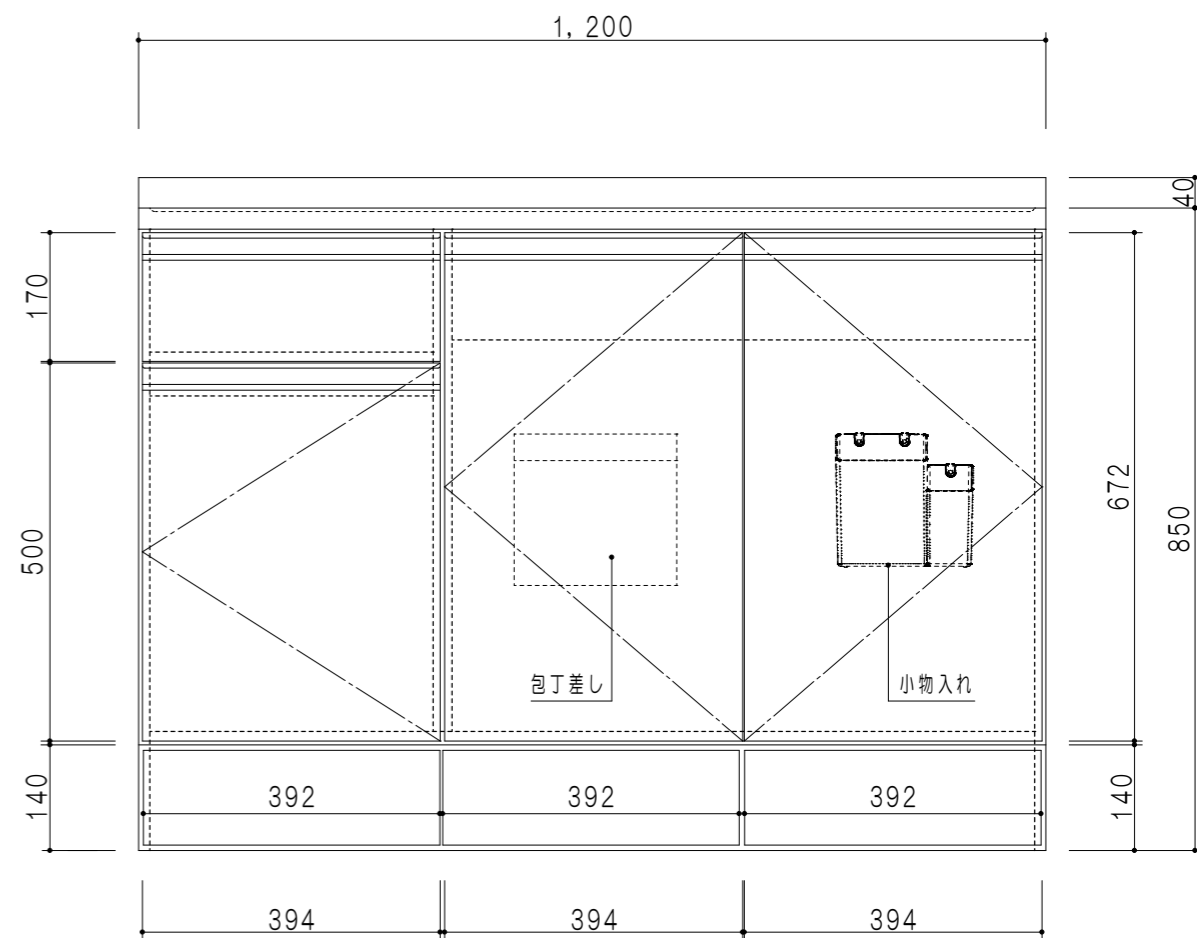

仕 様	
ト ッ プ	ステンレス シンク深170mm
側 板	低圧メラミン化粧パーティクルボード 12t
地 板	片面フラッシュ 17.5t EBコーティング化粧板
背 板	MDF 2.5t
扉	両面化粧パーティクルボード 12t
丁 番	ワンタッチスライド式丁番
把 手	アルミー文字把手
そ の 他	小物入れ 包丁差し 引出トレー φ180大型ゴミ収納器・フレキシブルホース付き

扉 色	
SW	ホワイト
RV	木 目
UW	ウルトラホワイト (艶有)
WN	ウイザ-ナット (艶有)
BS	ブラックストーン
PB	ホワイトストーン
MD	ダークグレイン

地板詳細

平面図

断面図

立面図

名 称
トップ出し水栓タイプ 一槽流し台

図面名称
KTD5-85-120DSF (右)

SCALE
1/10

DATA
2025.10.01

CHECKED
DRAWING
T. K

SHEET NO.