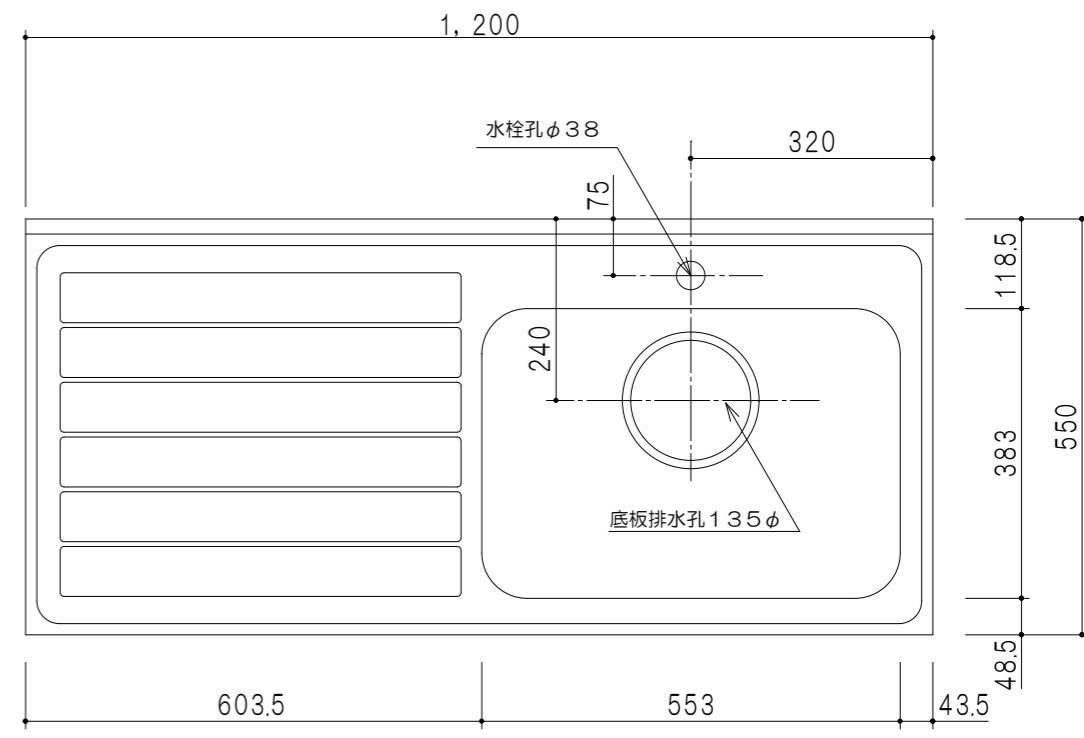

仕 様	
ト ッ プ	ステンレス シンク深170mm
側 板	低圧メラミン化粧パーティクルボード 12t
地 板	片面フラッシュ 17.5t EBコーティング化粧板
背 板	MDF 2.5t
扉	両面化粧パーティクルボード 12t
丁 番	ワンタッチスライド式丁番
把 手	アルミー文字把手
そ の 他	小物入れ 包丁差し 引出トレー φ180大型ゴミ収納器・フレキシブルホース付き

扉 色	
SW	ホワイト
RV	木 目
UW	ウルトラホワイト (艶有)
WN	ウイザ-ナット (艶有)
BS	ブラックストーン
PB	ホワイトストーン
MD	ダークグレイン

地板詳細

平面図

断面図

立面図

名 称
トップ出し水栓タイプ 一槽流し台

図面名称
KTD5-85-120DSF (右)

SCALE
1/10

DATA
2025.10.01