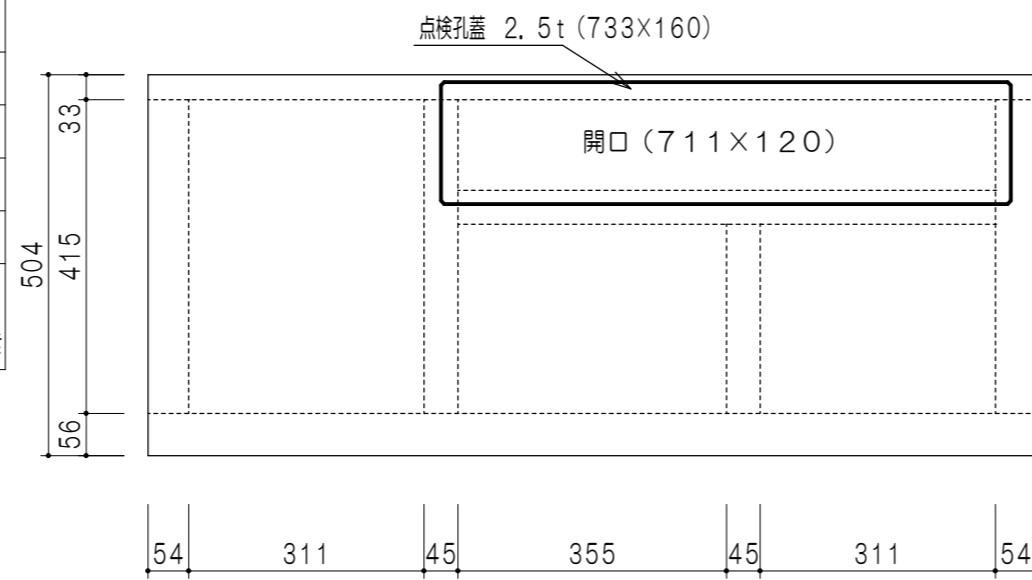

仕 様	
ト ッ プ	ステンレス シンク深170mm
側 板	低圧メラミン化粧パーティクルボード 12t
地 板	片面フラッシュ 17.5t EBコーティング化粧板
背 板	MDF 2.5t
扉	両面化粧パーティクルボード 12t
丁 番	ワンタッチスライド式丁番
把 手	アルミー文字把手
そ の 他	小物入れ 包丁差し 引出トレー φ180大型ゴミ収納器・フレキシブルホース付き

扉 色	
SW	ホワイト
RV	木 目
UW	ウルトラホワイト (艶有)
WN	ウイザ-ナット (艶有)
BS	ブラックストーン
PB	ホワイトストーン
MD	ダークグレイン

地板詳細

平面図

断面図

立面図

名 称
トップ出し水栓タイプ 一槽流し台

図面名称
KTD5-85-120DSF (右)

SCALE
1/10

DATA
2025.10.01