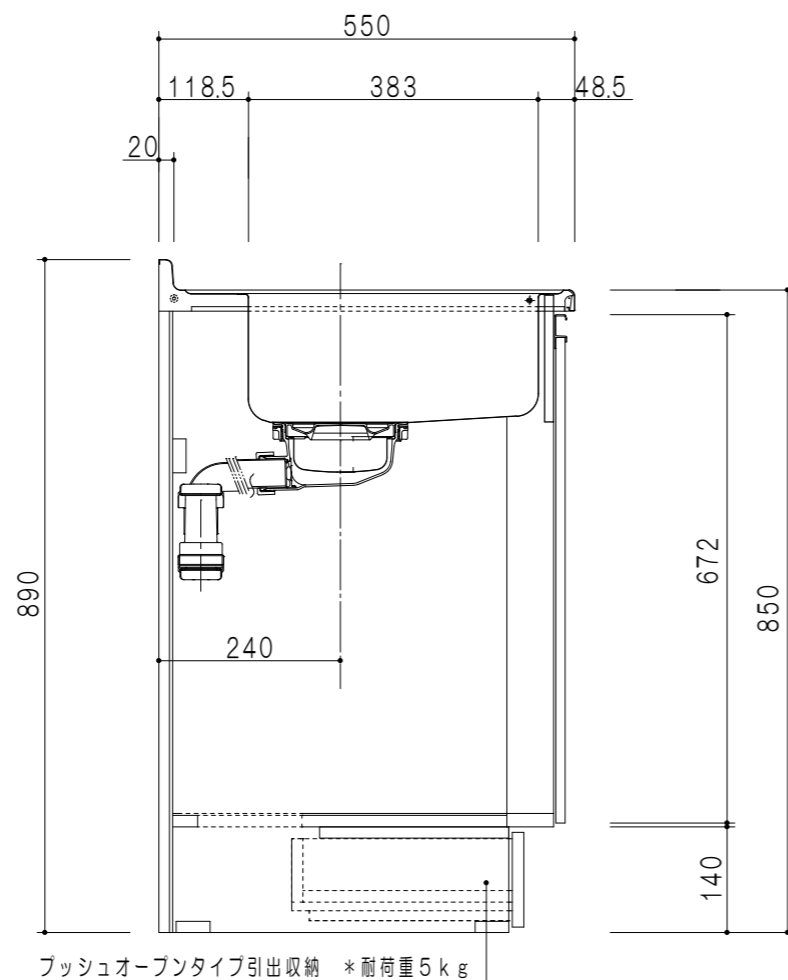

仕 様	
ト ッ プ	ステンレス シンク深170mm
側 板	低圧メラミン化粧パーティクルボード 12t
地 板	片面フラッシュ 17.5t EBコーティング化粧板
背 板	MDF 2.5t
扉	両面化粧パーティクルボード 12t
丁 番	ワンタッチスライド式丁番
把 手	アルミー文字把手
そ の 他	小物入れ 包丁差し 引出トレー φ180大型ゴミ収納器・フレキシブルホース付き

扉 色	
SW	ホワイト
RV	木 目
UW	ウルトラホワイト (艶有)
WN	ウイザ-ナット (艶有)
BS	ブラックストーン
PB	ホワイトストーン
MD	ダークグレイン

地板詳細

平面図

断面図

立面図

名 称
トップ出し水栓タイプ 一槽流し台

図面名称
KTD5-85-120DSF (右)

SCALE
1/10

DATA
2025.10.01

CHECKED
DRAWING
T. K

SHEET NO.