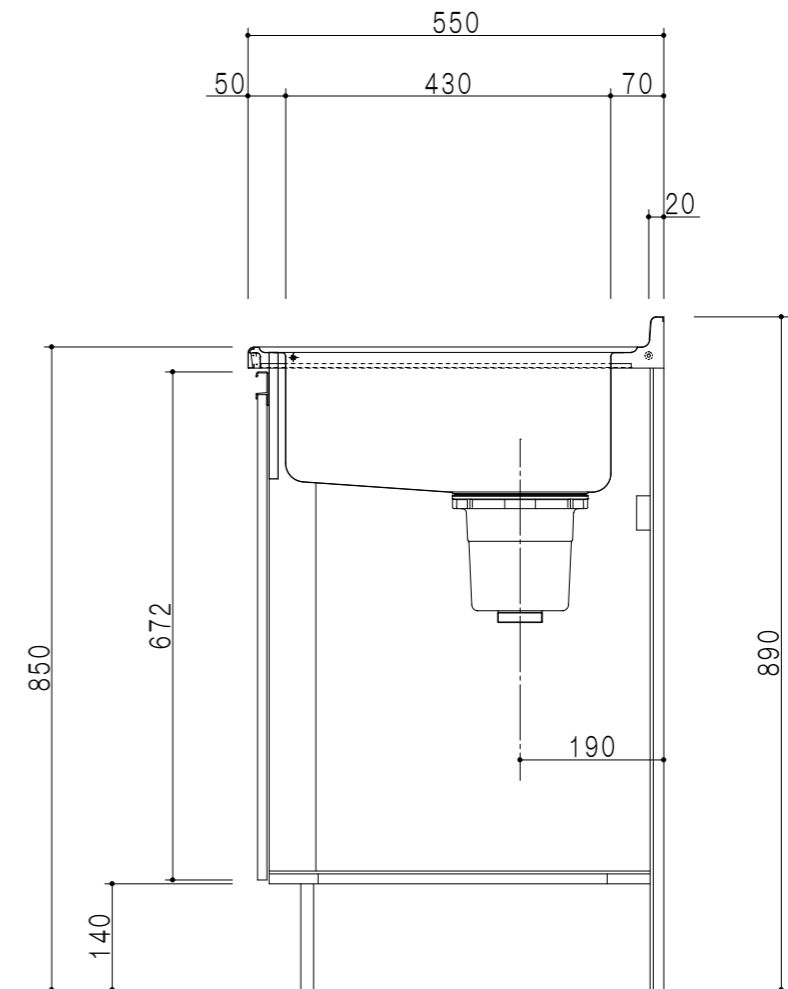

平面図

立面図

扉色	
SW	ホワイト
RV	木目
UW	ウツリ木目(艶有)
WN	ウツリ木目(艶有)
BS	ブラックストーン
PB	ホワイトストーン
MD	ダークグレイ

仕様	
トッ プ	ステンレス シンク深170mm
側 板	低圧メラミン化粧パーティクルボード 12t
地 板	ステンレス貼り 片面フラッシュ
背 板	MDF 2.5t
扉	両面化粧パーティクルボード 12t
丁 番	ワンタッチスライド式丁番
把 手	アルミ文字把手
そ の 他	小物入れ 包丁差し 引出トレー φ180大型ゴミ収納器・フレキシブルホース付き

断面図

名称	一槽流し台	図面名称	KTD5-85-120S(左)	onedo	ワンド株式会社	SCALE	1/10	DATA	2023.05.01	CHECKED	DRAWING	SHEET NO.
											T. K	