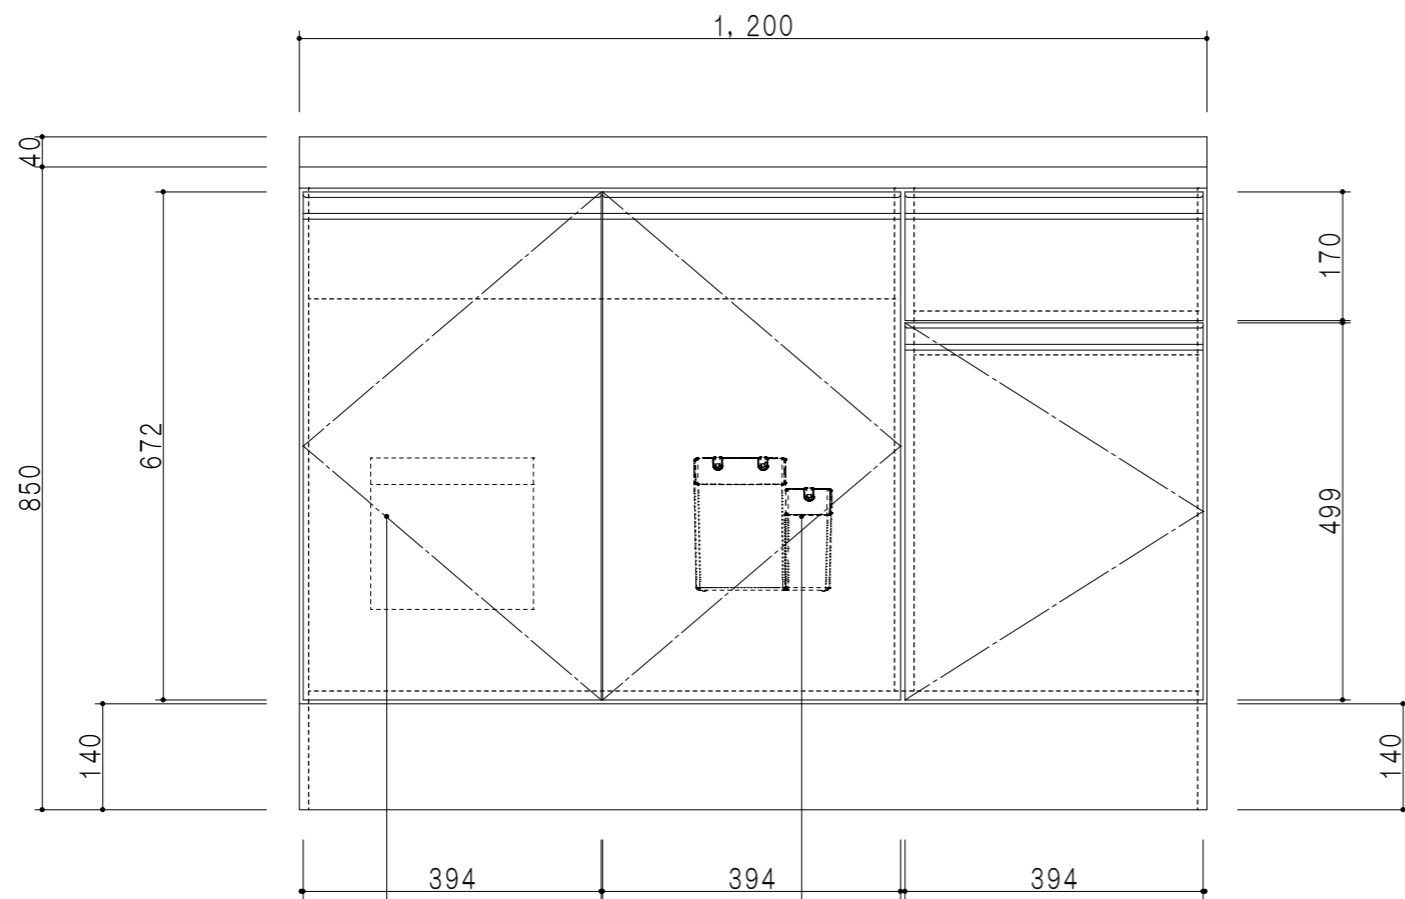

平面図

立面図

扉色	
SW	ホワイト
RV	木目
UW	ウツリ木目(艶有)
WN	ウツリ木目(艶有)
BS	ブラックストーン
PB	ホワイトストーン
MD	ダークグレイ

仕様	
トッ プ	ステンレス シンク深170mm
側 板	低圧メラミン化粧パーティクルボード 12t
地 板	ステンレス貼り 片面フラッシュ
背 板	MDF 2.5t
扉	両面化粧パーティクルボード 12t
丁 番	ワンタッチスライド式丁番
把 手	アルミ文字把手
そ の 他	小物入れ 包丁差し 引出トレー φ180大型ゴミ収納器・フレキシブルホース付き

断面図

名称	一槽流し台	図面名称	KTD5-85-120S(左)	onedo	ワンド株式会社	SCALE	1/10	DATA	2023.05.01	CHECKED	DRAWING	SHEET NO.
											T. K	