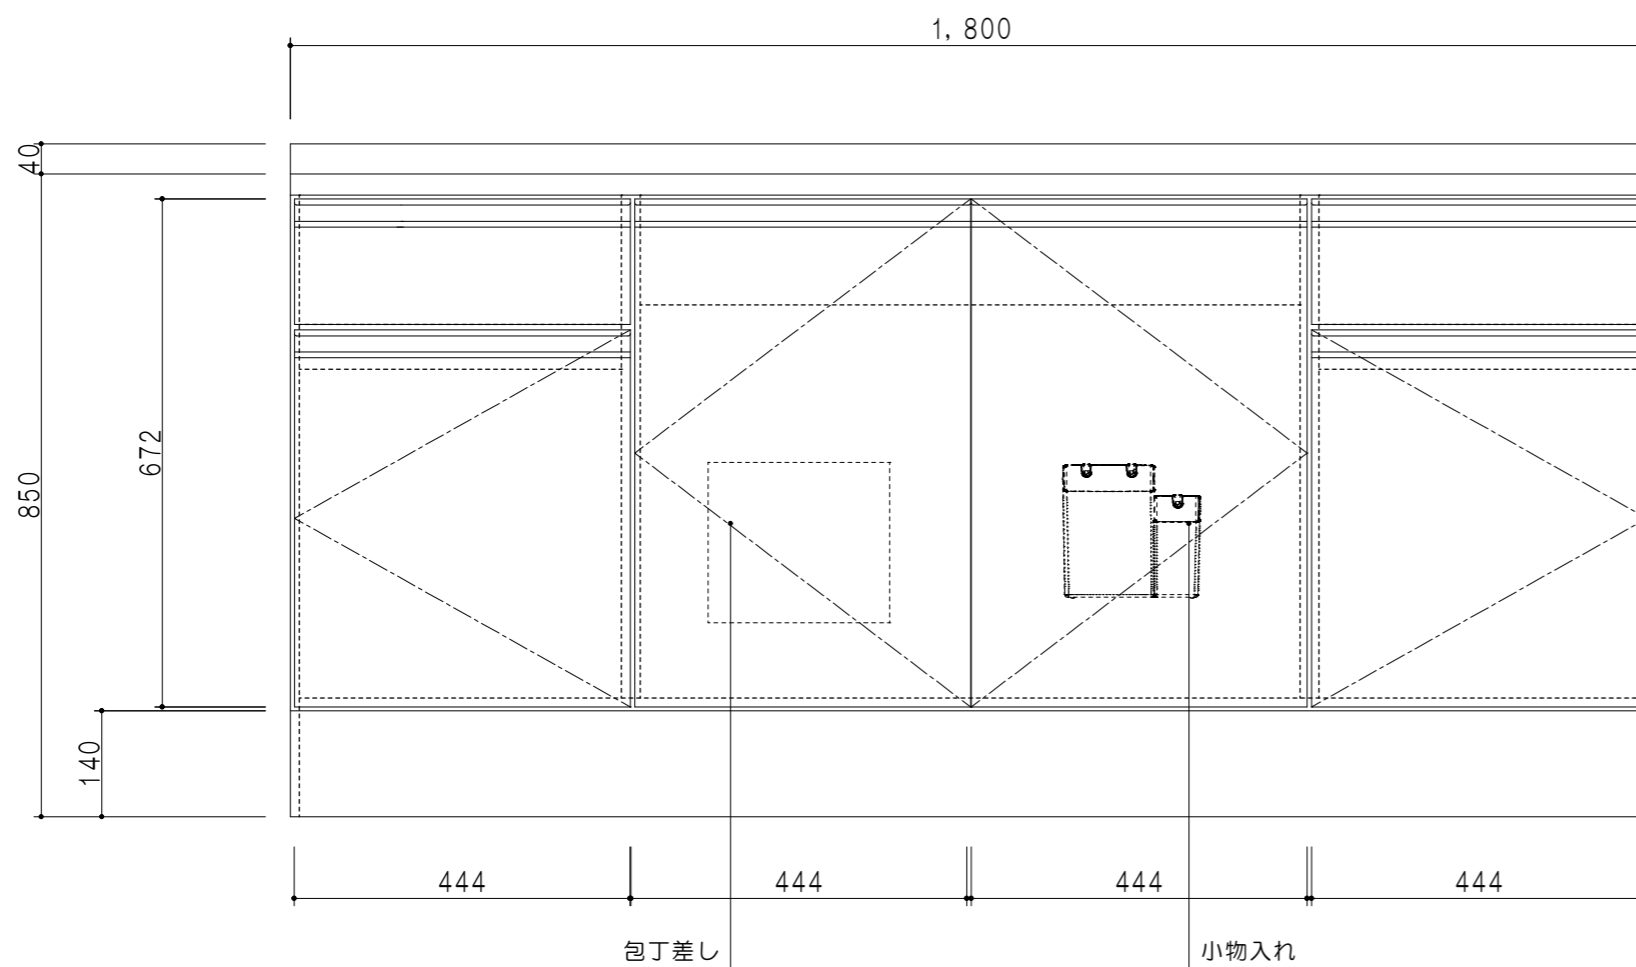

平面図

立面図

扉色	
SW	ホワイト
RV	木目
UW	ウツリ杓付(艶有)
WN	ウツリ杓付(艶有)
BS	ブラックストーン
PB	ホワイトストーン
MD	ダークグレイ

仕様	
トップ	ステンレス シンク深190mm
側板	低圧メラミン化粧パーティクルボード 12t
地板	ステンレス貼り 片面フラッシュ
背板	MDF 2.5t
扉	両面化粧パーティクルボード 12t
丁番	スライド式丁番
把手	アルミ文字把手
引き出し	メタルボックス スライドレール
	引き出しトレイ付き
その他	小物入れ 包丁差し
	φ180大型ゴミ収納器・フレキシブルホース付き

断面図

名称	一槽流し台	図面名称	KTD5-85-180S	onedo	ワンド株式会社	SCALE	1/10	DATA	2023.05.01	CHECKED	DRAWING	SHEET NO.
											T. K	