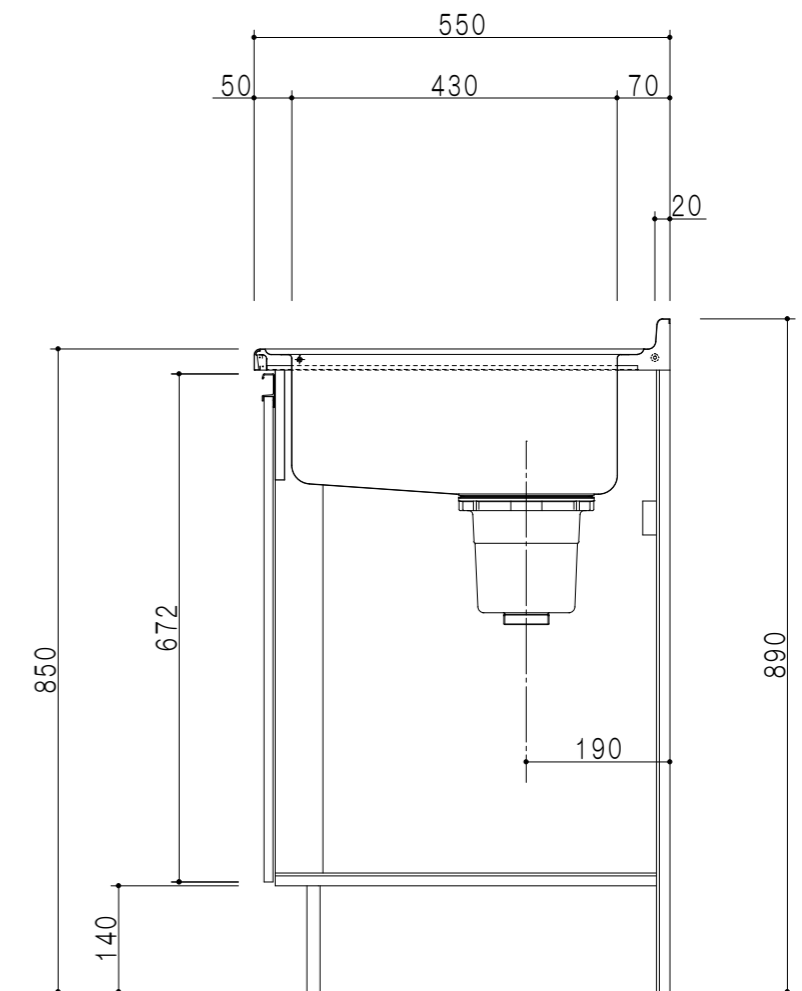

平面図

立面図

扉色	
SW	ホワイト
RV	木目
UW	ウツリ杓付(艶有)
WN	ウツリ杓付(艶有)
BS	ブラックストーン
PB	ホワイトストーン
MD	ダークグレイ

仕様	
トップ	ステンレス シンク深190mm
側板	低圧メラミン化粧パーティクルボード 12t
地板	ステンレス貼り 片面フラッシュ
背板	MDF 2.5t
扉	両面化粧パーティクルボード 12t
丁番	スライド式丁番
把手	アルミ文字把手
引き出し	メタルボックス スライドレール
	引き出しトレイ付き
その他	小物入れ 包丁差し
	φ180大型ゴミ収納器・フレキシブルホース付き

断面図

名称	一槽流し台	図面名称	KTD5-85-180S	onedo	ワンド株式会社	SCALE	1/10	DATA	2023.05.01	CHECKED	DRAWING	SHEET NO.
											T. K	