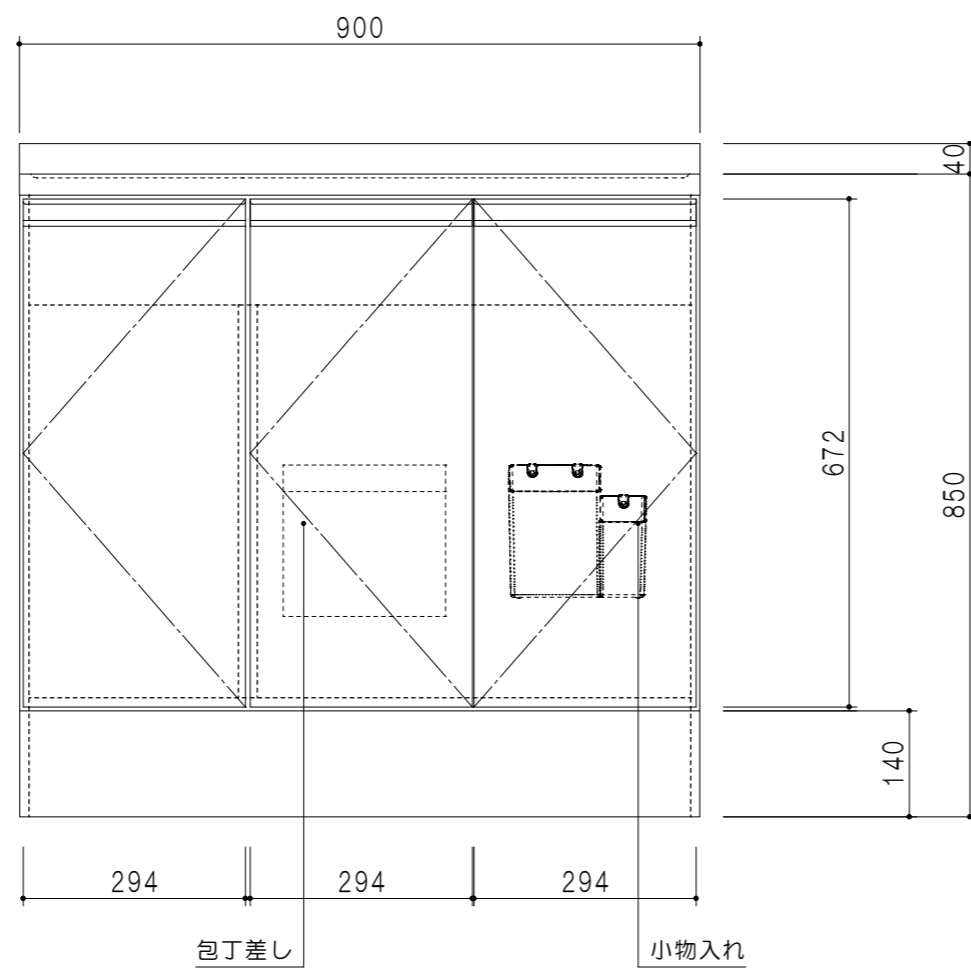

平面図

立面図

断面図

仕 様	
ト ッ プ	ステンレス シンク深190mm
側 板	低圧メラミン化粧パーティクルボード 12t
地 板	ステンレス貼り 片面フラッシュ
背 板	MDF 2.5t
扉	両面化粧パーティクルボード 12t
丁 番	ワンタッチスライド式丁番
把 手	アルミー文字把手
そ の 他	小物入れ 包丁差し φ115小型ゴミ収納器・フレキシブルホース付き

扉 色	
SW	ホワイト
RV	木 目
UW	ウレタ和付 (艶有)
WN	ウレタノット (艶有)
BS	ブラックストーン
PB	ホワイトストーン
MD	ダークグレイ