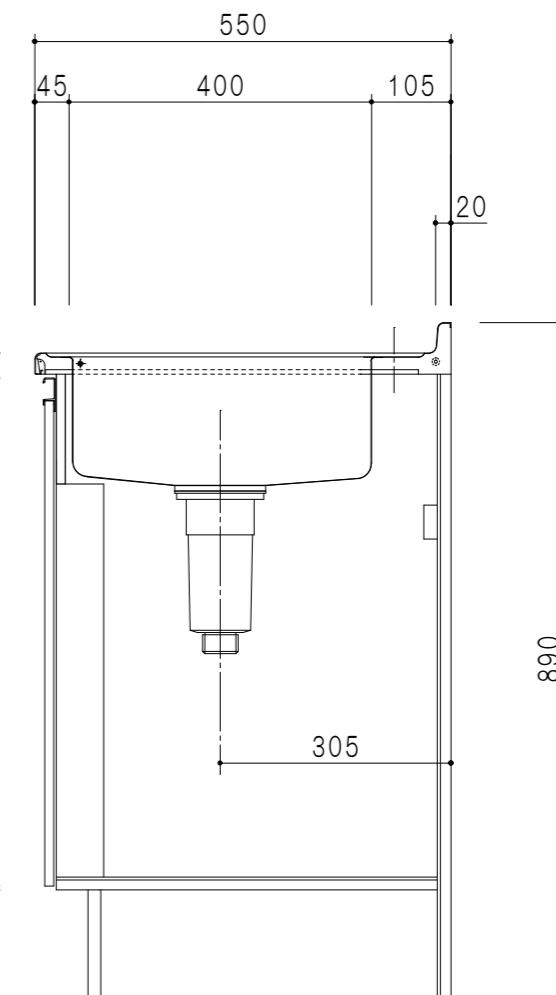

平面図

立面図

断面図

仕 様	
ト ッ プ	ステンレス シンク深190mm
側 板	低圧メラミン化粧パーティクルボード 12t
地 板	ステンレス貼り 片面フラッシュ
背 板	MDF 2.5t
扉	両面化粧パーティクルボード 12t
丁 番	ワンタッチスライド式丁番
把 手	アルミー文字把手
そ の 他	小物入れ 包丁差し φ115小型ゴミ収納器・フレキシブルホース付き

扉 色	
SW	ホワイト
RV	木 目
UW	ウレタ和付 (艶有)
WN	ウレタノット (艶有)
BS	ブラックストーン
PB	ホワイトストーン
MD	ダークグレイ