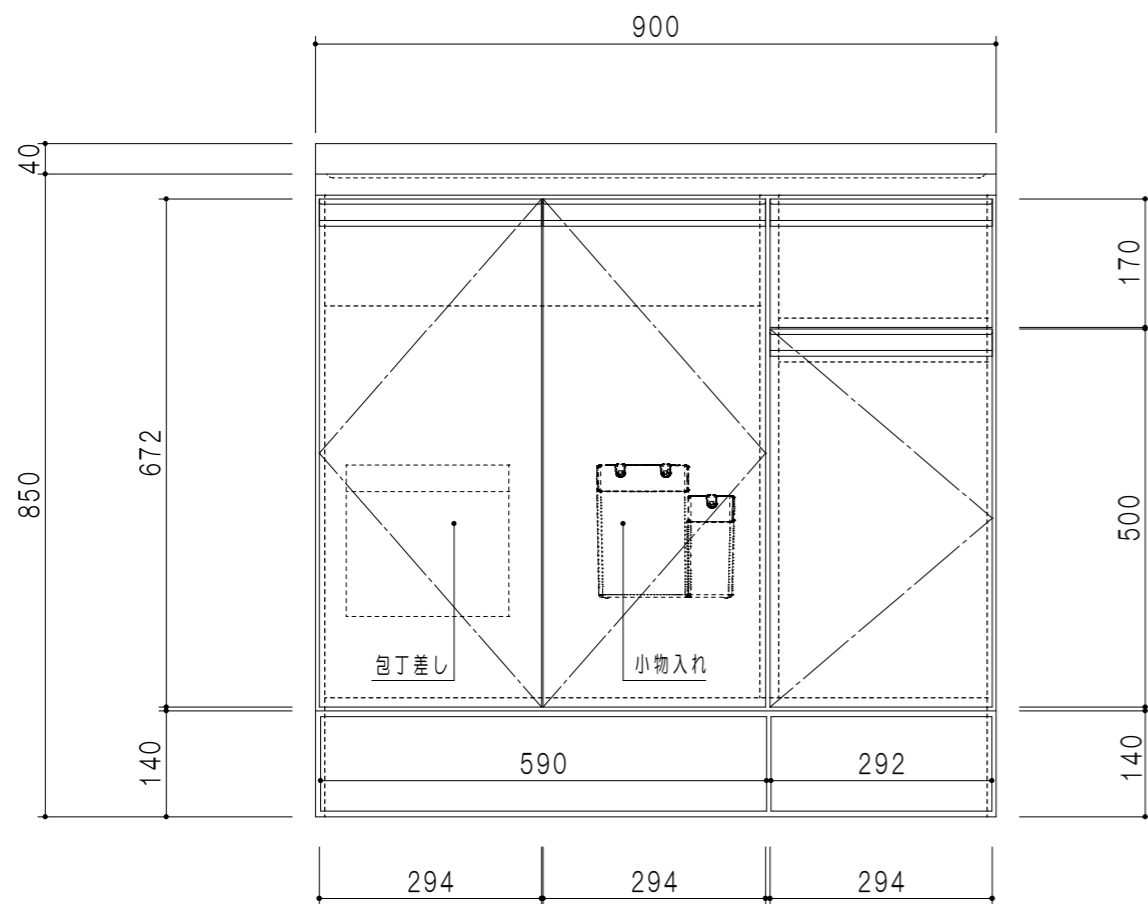

平面図

地板詳細

仕 様	
ト ッ プ	ステンレス シンク深170mm
側 板	低圧メラミン化粧パーティクルボード 12t
地 板	片面フラッシュ 17.5t EBコーティング化粧板
背 板	MDF 2.5t
扉	両面化粧パーティクルボード 12t
丁 番	ワンタッチスライド式丁番
把 手	アルミー文字把手
そ の 他	小物入れ 包丁差し 引出トレイ φ115小型ゴミ収納器・フレキシブルホース付き

扉 色	
SW	ホワイト
RV	木 目
UW	ウルトラホワイト (艶有)
WN	ウイザークラット (艶有)
BS	ブラックストーン
PB	ホワイトストーン
MD	ダークグレイン

立面図

断面図

名 称	トップ出し水栓タイプ	図面名称	KTD5-85-90DSF (左)	onedo	ワンド株式会社	SCALE	1/10	DATA	2025.10.01	CHECKED	DRAWING	T. K	SHEET NO.
-----	------------	------	-------------------	-------	---------	-------	------	------	------------	---------	---------	------	-----------