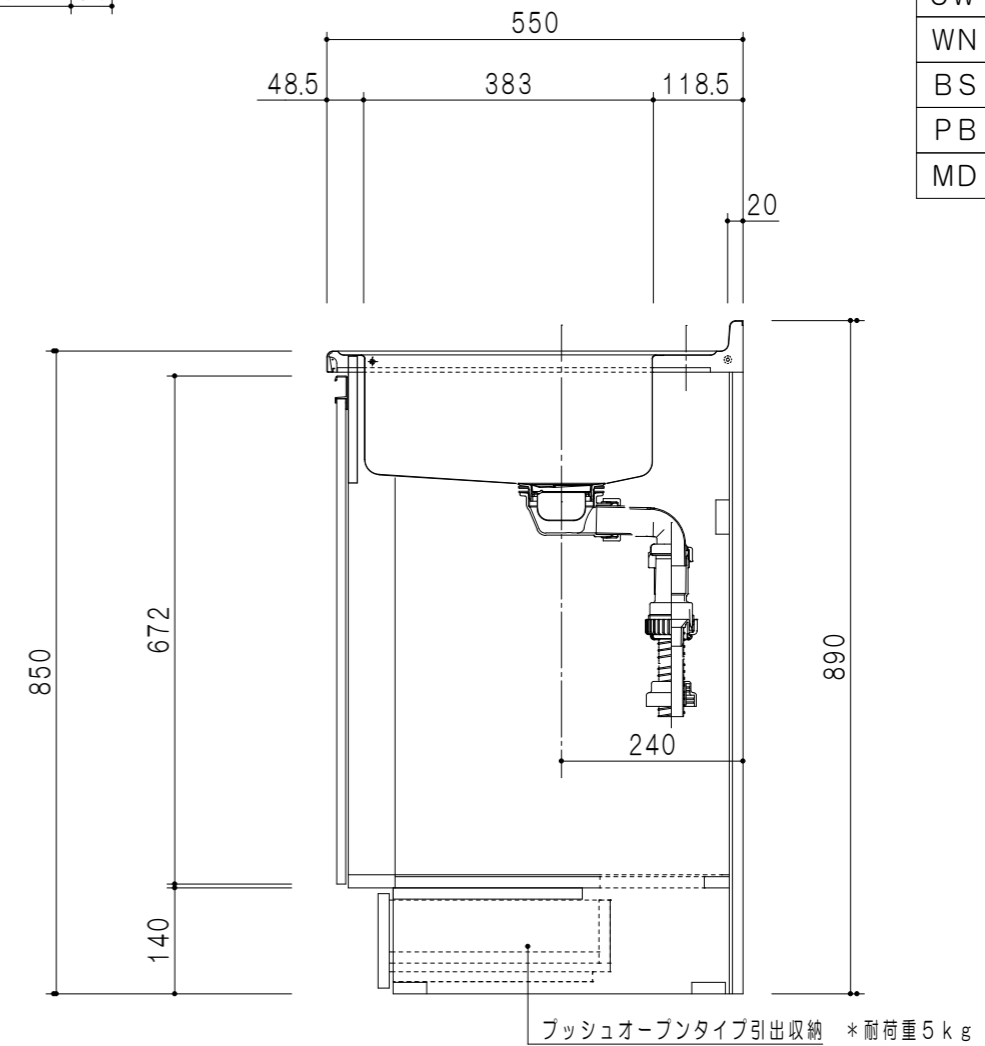

平面図

地板詳細

仕 様	
ト ッ プ	ステンレス シンク深170mm
側 板	低圧メラミン化粧パーティクルボード 12t
地 板	片面フラッシュ 17.5t EBコーティング化粧板
背 板	MDF 2.5t
扉	両面化粧パーティクルボード 12t
丁 番	ワンタッチスライド式丁番
把 手	アルミー文字把手
そ の 他	小物入れ 包丁差し 引出トレイ φ115小型ゴミ収納器・フレキシブルホース付き

扉 色	
SW	ホワイト
RV	木 目
UW	ウルトラホワイト (艶有)
WN	ウイザークラット (艶有)
BS	ブラックストーン
PB	ホワイトストーン
MD	ダークグレイン

立面図

断面図

名 称	トップ出し水栓タイプ	図面名称	KTD5-85-90DSF (左)	onedo	ワンド株式会社	SCALE	1/10	DATA	2025.10.01	CHECKED	DRAWING	T. K	SHEET NO.
-----	------------	------	-------------------	-------	---------	-------	------	------	------------	---------	---------	------	-----------