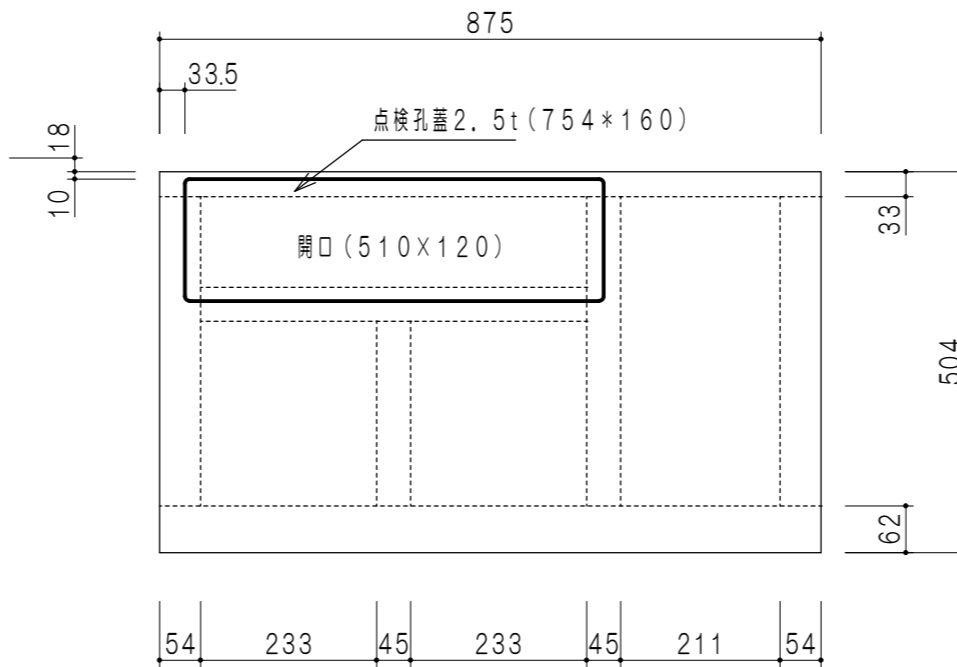

平面図

地板詳細

仕 様	
ト ッ プ	ステンレス シンク深170mm
側 板	低圧メラミン化粧パーティクルボード 12t
地 板	片面フラッシュ 17.5t EBコーティング化粧板
背 板	MDF 2.5t
扉	両面化粧パーティクルボード 12t
丁 番	ワンタッチスライド式丁番
把 手	アルミー文字把手
そ の 他	小物入れ 包丁差し 引出トレイ φ115小型ゴミ収納器・フレキシブルホース付き

扉 色	
SW	ホワイト
RV	木 目
UW	ウルトラホワイト (艶有)
WN	ウイザークラット (艶有)
BS	ブラックストーン
PB	ホワイトストーン
MD	ダークグレイン

立面図

断面図

名 称	トップ出し水栓タイプ	図面名称	KTD5-85-90DSF (左)	onedo	ワンド株式会社	SCALE	1/10	DATA	2025.10.01	CHECKED	DRAWING	T. K	SHEET NO.
-----	------------	------	-------------------	-------	---------	-------	------	------	------------	---------	---------	------	-----------