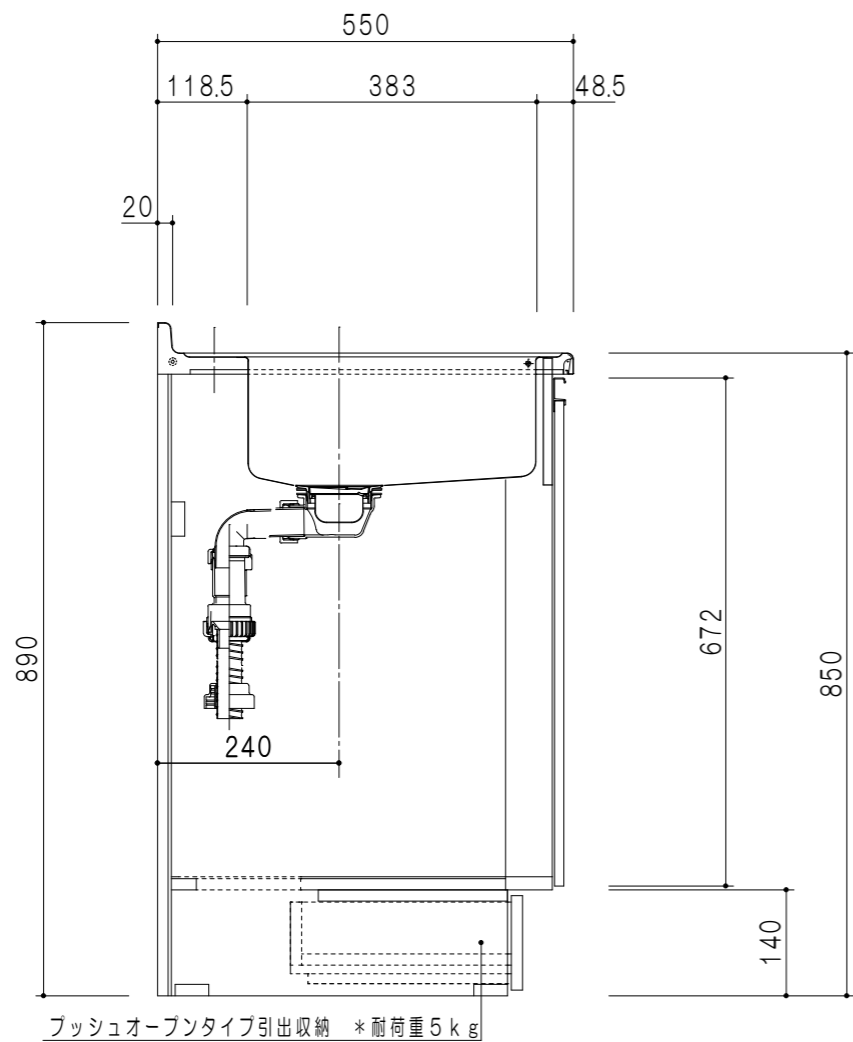

仕 様	
ト ッ プ	ステンレス シンク深170mm
側 板	低圧メラミン化粧パーティクルボード 12t
地 板	片面フラッシュ 17.5t EBコーティング化粧板
背 板	MDF 2.5t
扉	両面化粧パーティクルボード 12t
丁 番	ワンタッチスライド式丁番
把 手	アルミー文字把手
そ の 他	小物入れ 包丁差し 引出トレー φ115小型ゴミ収納器・フレキシブルホース付き

扉 色	
SW	ホワイト
RV	木 目
UW	ウルトラホワイト (艶有)
WN	ウイング・ナット (艶有)
BS	ブラックストーン
PB	ホワイトストーン
MD	ダークグレイ

地板詳細

平面図

断面図

立面図

名 称	トップ出し水栓タイプ	図面名称	KTD5-85-90DSF (右)	onedo	ワンド株式会社	SCALE	1/10	DATA	2025.10.01	CHECKED	DRAWING	T. K	SHEET NO.
-----	------------	------	-------------------	-------	---------	-------	------	------	------------	---------	---------	------	-----------