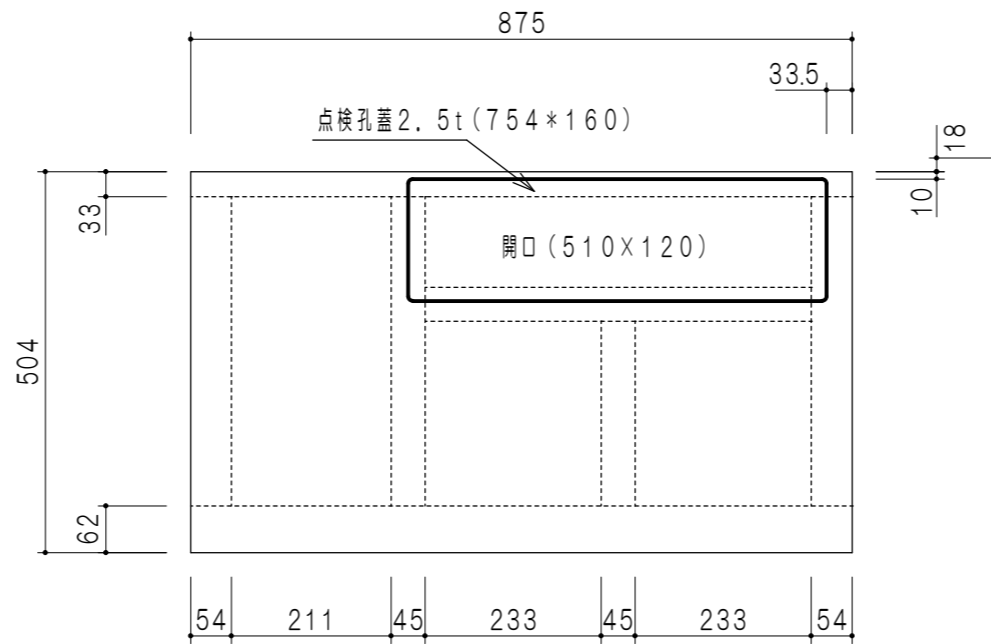

仕 様	
ト ッ プ	ステンレス シンク深170mm
側 板	低圧メラミン化粧パーティクルボード 12t
地 板	片面フラッシュ 17.5t EBコーティング化粧板
背 板	MDF 2.5t
扉	両面化粧パーティクルボード 12t
丁 番	ワンタッチスライド式丁番
把 手	アルミー文字把手
そ の 他	小物入れ 包丁差し 引出トレー φ115小型ゴミ収納器・フレキシブルホース付き

扉 色	
SW	ホワイト
RV	木 目
UW	ウルトラホワイト (艶有)
WN	ウイング・ナット (艶有)
BS	ブラックストーン
PB	ホワイトストーン
MD	ダークグレイ

地板詳細

平面図

断面図

立面図

名 称	トップ出し水栓タイプ	図面名称	KTD5-85-90DSF (右)	onedo	ワンド株式会社	SCALE	1/10	DATA	2025.10.01	CHECKED	DRAWING	T. K	SHEET NO.
-----	------------	------	-------------------	-------	---------	-------	------	------	------------	---------	---------	------	-----------