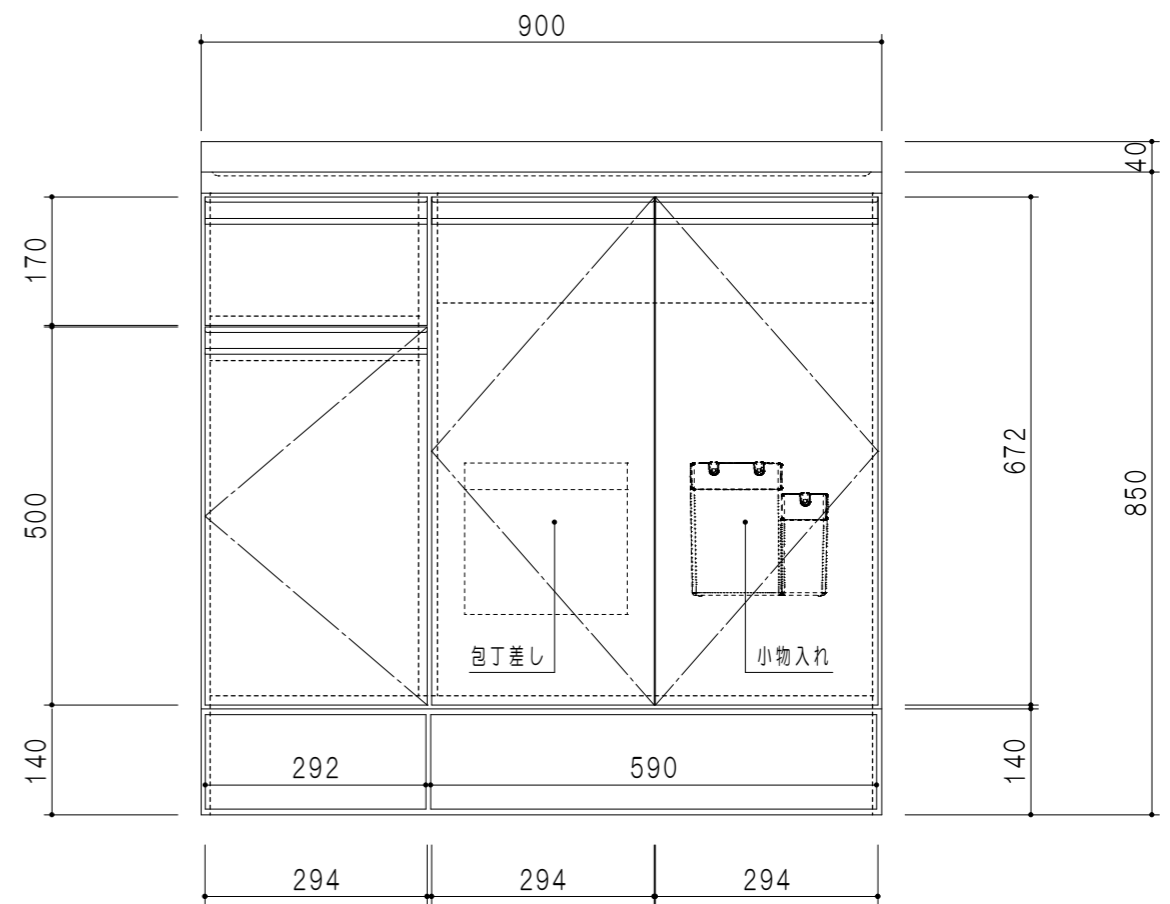

仕 様	
ト ッ プ	ステンレス シンク深170mm
側 板	低圧メラミン化粧パーティクルボード 12t
地 板	片面フラッシュ 17.5t EBコーティング化粧板
背 板	MDF 2.5t
扉	両面化粧パーティクルボード 12t
丁 番	ワンタッチスライド式丁番
把 手	アルミー文字把手
そ の 他	小物入れ 包丁差し 引出トレー φ115小型ゴミ収納器・フレキシブルホース付き

扉 色	
SW	ホワイト
RV	木 目
UW	ウルトラホワイト (艶有)
WN	ウイング・ナット (艶有)
BS	ブラックストーン
PB	ホワイトストーン
MD	ダークグレイ

地板詳細

平面図

断面図

立面図

名 称	トップ出し水栓タイプ	図面名称	KTD5-85-90DSF (右)	onedo	ワンド株式会社	SCALE	1/10	DATA	2025.10.01	CHECKED	DRAWING	T. K	SHEET NO.
-----	------------	------	-------------------	-------	---------	-------	------	------	------------	---------	---------	------	-----------