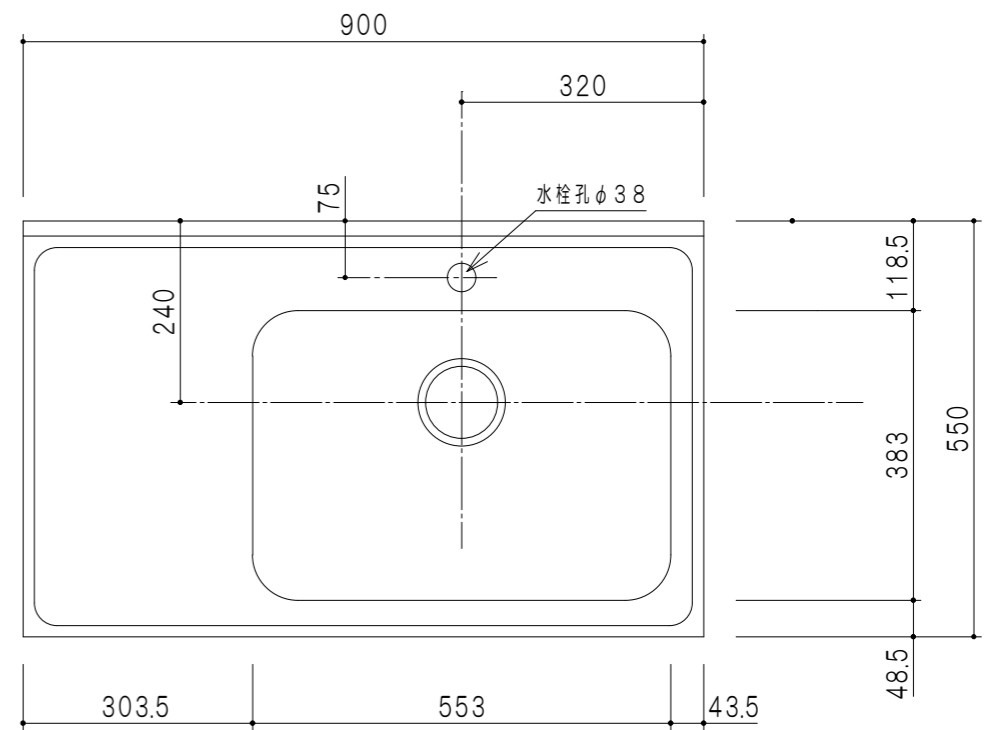

仕 様	
ト ッ プ	ステンレス シンク深170mm
側 板	低圧メラミン化粧パーティクルボード 12t
地 板	片面フラッシュ 17.5t EBコーティング化粧板
背 板	MDF 2.5t
扉	両面化粧パーティクルボード 12t
丁 番	ワンタッチスライド式丁番
把 手	アルミー文字把手
そ の 他	小物入れ 包丁差し 引出トレー φ115小型ゴミ収納器・フレキシブルホース付き

扉 色	
SW	ホワイト
RV	木 目
UW	ウルトラホワイト (艶有)
WN	ウイング・ナット (艶有)
BS	ブラックストーン
PB	ホワイトストーン
MD	ダークグレイ

地板詳細

平面図

断面図

立面図

名 称	トップ出し水栓タイプ	図面名称	KTD5-85-90DSF (右)	onedo	ワンド株式会社	SCALE	1/10	DATA	2025.10.01	CHECKED	DRAWING	T. K	SHEET NO.
-----	------------	------	-------------------	-------	---------	-------	------	------	------------	---------	---------	------	-----------