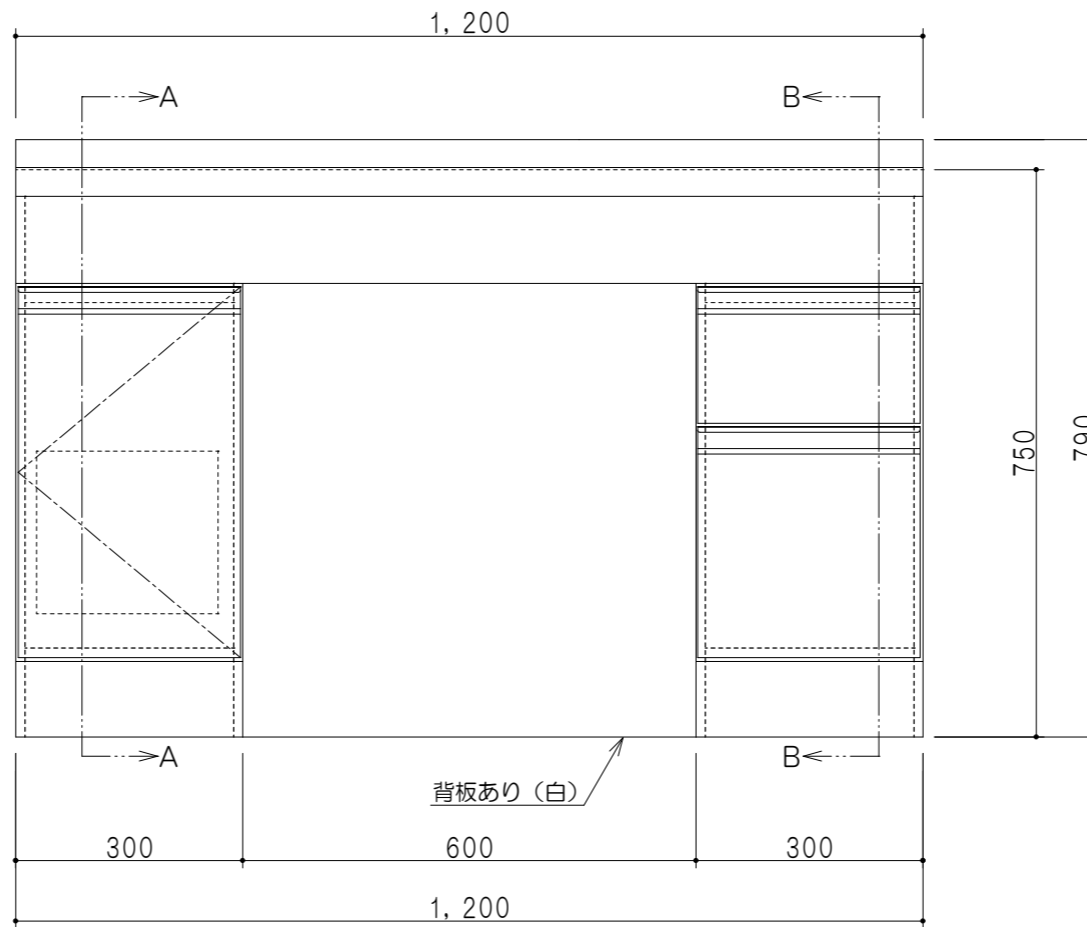

平面図

A-A断面図

立面図

仕 様	
ト ッ プ	ステンレス 銀河エンボス 0.6t シンク深120mm
側 板	低圧メラミン化粧パーティクルボード 12t
地 板	片面フラッシュ 17.5t EBコーティング化粧板
背 板	片面フラッシュ 17.5t 内部：グレー、外部：白
台 輪	片面化粧パーティクルボード 12t
扉	両面化粧パーティクルボード 12t
丁 番	スライド式丁番
把 手	アルミー文字把手
引き出し	メタルボックス スライドレール
そ の 他	包丁差し φ180大型ゴミ収納器・フレキシブルホース付き

扉 色	
SW	ホワイト
RV	木 目
UW	ウツリ和付 (艶有)
WN	ウツリナツ (艶有)
BS	ブラックストーン
PB	ホワイトストーン
MD	ダークグレイ

B-B断面図

名 称	ロータイプ流し台	図面名称	KTD6-75-120DS (左)	onedo	ワンド株式会社	SCALE	1/10	DATA	2023.05.01	CHECKED	DRAWING	T. K	SHEET NO.
-----	----------	------	-------------------	-------	---------	-------	------	------	------------	---------	---------	------	-----------