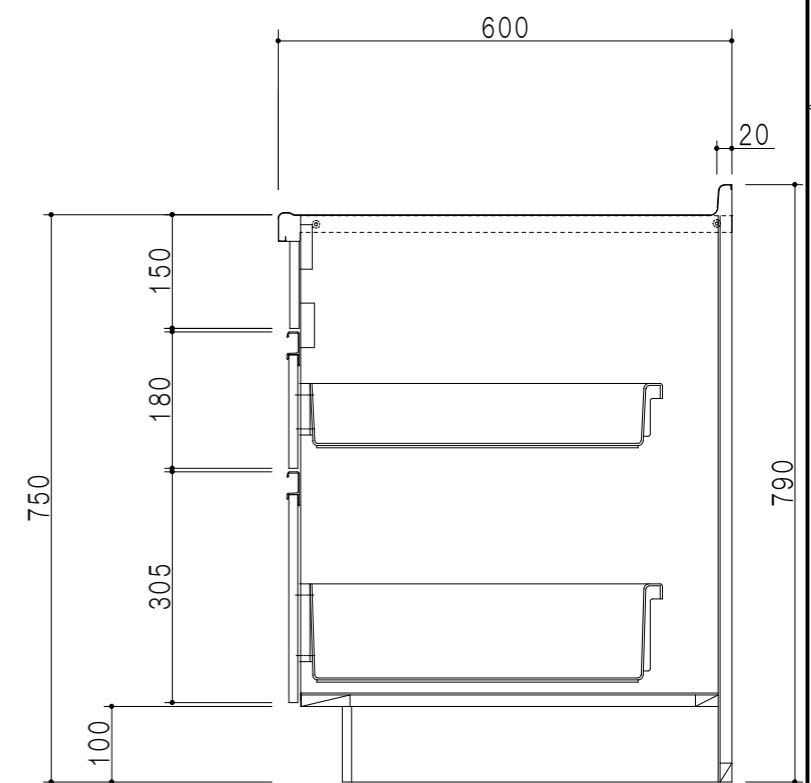

平面図

A-A断面図

立面図

仕 様	
ト ッ プ	ステンレス 銀河エンボス 0.6t シンク深120mm
側 板	低圧メラミン化粧パーティクルボード 12t
地 板	片面フラッシュ 17.5t EBコーティング化粧板
背 板	片面フラッシュ 17.5t 内部：グレー、外部：白
台 輪	片面化粧パーティクルボード 12t
扉	両面化粧パーティクルボード 12t
丁 番	スライド式丁番
把 手	アルミー文字把手
引き出し	メタルボックス スライドレール
そ の 他	包丁差し φ180大型ゴミ収納器・フレキシブルホース付き

扉 色	
SW	ホワイト
RV	木 目
UW	ウツリ和付 (艶有)
WN	ウツリナツ (艶有)
BS	ブラックストーン
PB	ホワイトストーン
MD	ダークグレイ

B-B断面図

名 称	ロータイプ流し台	図面名称	KTD6-75-120DS (左)	onedo	ワンド株式会社	SCALE	1/10	DATA	2023.05.01	CHECKED	DRAWING	T. K	SHEET NO.
-----	----------	------	-------------------	-------	---------	-------	------	------	------------	---------	---------	------	-----------