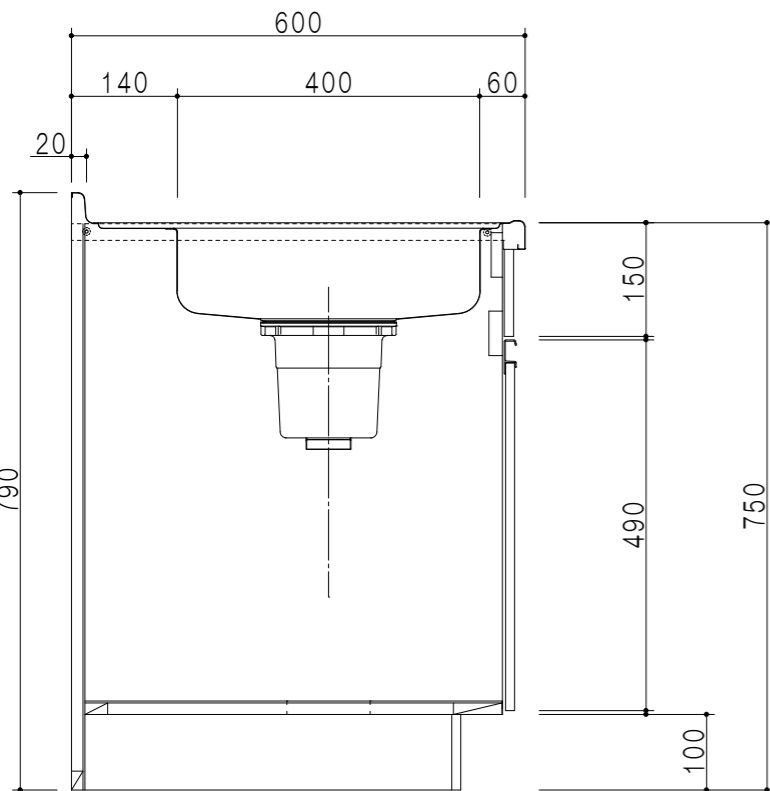

平面図

A-A断面図

立面図

仕 様	
ト ッ プ	ステンレス 銀河エンボス 0.6t シンク深120mm
側 板	低圧メラミン化粧パーティクルボード 12t
地 板	片面フラッシュ 17.5t EBコーティング化粧板
背 板	片面フラッシュ 17.5t 内部：グレー、外部：白
台 輪	片面化粧パーティクルボード 12t
扉	両面化粧パーティクルボード 12t
丁 番	スライド式丁番
把 手	アルミー文字把手
引き出し	メタルボックス スライドレール
そ の 他	包丁差し φ180大型ゴミ収納器・フレキシブルホース付き

扉 色	
SW	ホワイト
RV	木 目
UW	ウツリ和付 (艶有)
WN	ウツリナツ (艶有)
BS	ブラックストーン
PB	ホワイトストーン
MD	ダークグレイ

B-B断面図

名 称	ロータイプ流し台	図面名称	KTD6-75-120DS (左)	onedo	ワンド株式会社	SCALE	1/10	DATA	2023.05.01	CHECKED	DRAWING	T. K	SHEET NO.
-----	----------	------	-------------------	-------	---------	-------	------	------	------------	---------	---------	------	-----------