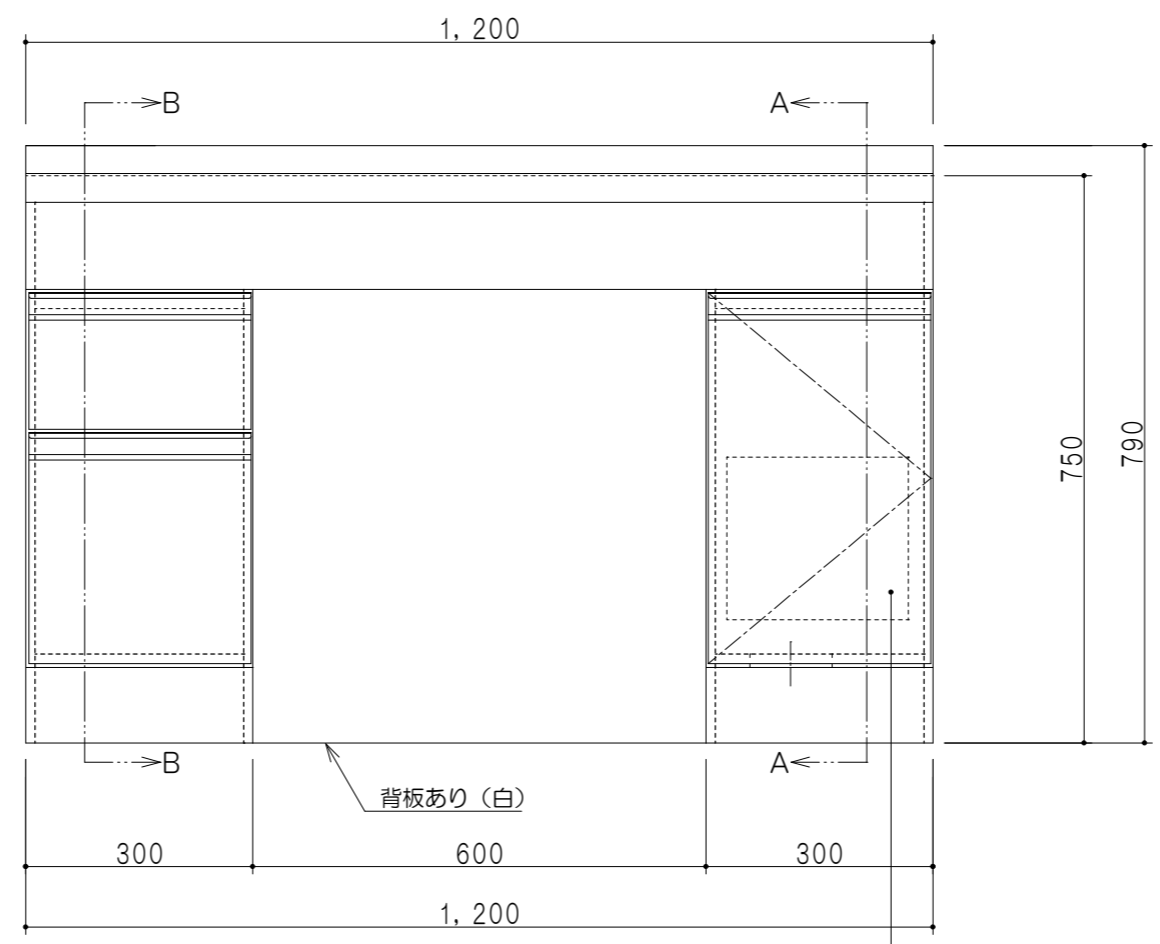

平面図

仕 様	
ト ッ プ	ステンレス 銀河エンボス 0.6t シンク深120mm
側 板	低圧メラミン化粧パーティクルボード 12t
地 板	片面フラッシュ 17.5t EBコーティング化粧板
背 板	片面フラッシュ 17.5t 内部：グレー、外部：白
台 輪	片面化粧パーティクルボード 12t
扉	両面化粧パーティクルボード 12t
丁 番	スライド式丁番
把 手	アルミー文字把手
引き出し	メタルボックス スライドレール
そ の 他	包丁差し φ180大型ゴミ収納器・フレキシブルホース付き

扉 色	
SW	ホワイト
RV	木 目
UW	ウツリ和付 (艶有)
WN	ウツリ-ナツ (艶有)
BS	ブラックストーン
PB	ホワイトストーン
MD	ダークグレイ

B-B断面図

立面図

A-A断面図

名 称	ロータイプ流し台	図面名称	KTD6-75-120DS (右)	onedo	ワンド株式会社	SCALE	1/10	DATA	2023.05.01	CHECKED	DRAWING	T. K	SHEET NO.
-----	----------	------	-------------------	-------	---------	-------	------	------	------------	---------	---------	------	-----------