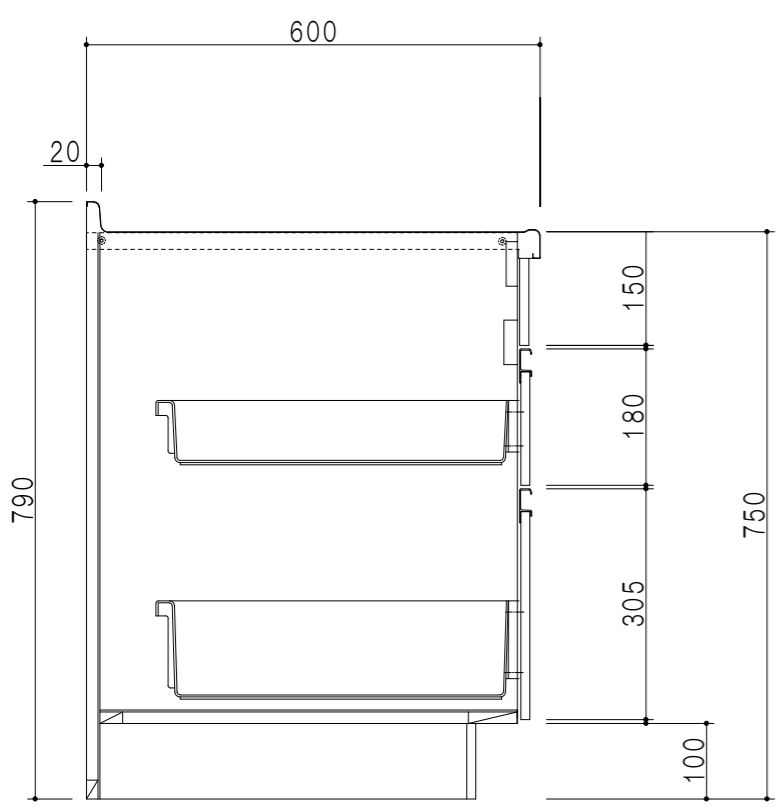

平面図

仕 様	
ト ッ プ	ステンレス 銀河エンボス 0.6t シンク深120mm
側 板	低圧メラミン化粧パーティクルボード 12t
地 板	片面フラッシュ 17.5t EBコーティング化粧板
背 板	片面フラッシュ 17.5t 内部：グレー、外部：白
台 輪	片面化粧パーティクルボード 12t
扉	両面化粧パーティクルボード 12t
丁 番	スライド式丁番
把 手	アルミー文字把手
引き出し	メタルボックス スライドレール
そ の 他	包丁差し φ180大型ゴミ収納器・フレキシブルホース付き

扉 色	
SW	ホワイト
RV	木 目
UW	ウツリ和付 (艶有)
WN	ウツリ-ナツ (艶有)
BS	ブラックストーン
PB	ホワイトストーン
MD	ダークグレイ

B-B断面図

立面図

A-A断面図

名 称	ロータイプ流し台	図面名称	KTD6-75-120DS (右)	onedo	ワンド株式会社	SCALE	1/10	DATA	2023.05.01	CHECKED	DRAWING	T. K	SHEET NO.
-----	----------	------	-------------------	-------	---------	-------	------	------	------------	---------	---------	------	-----------