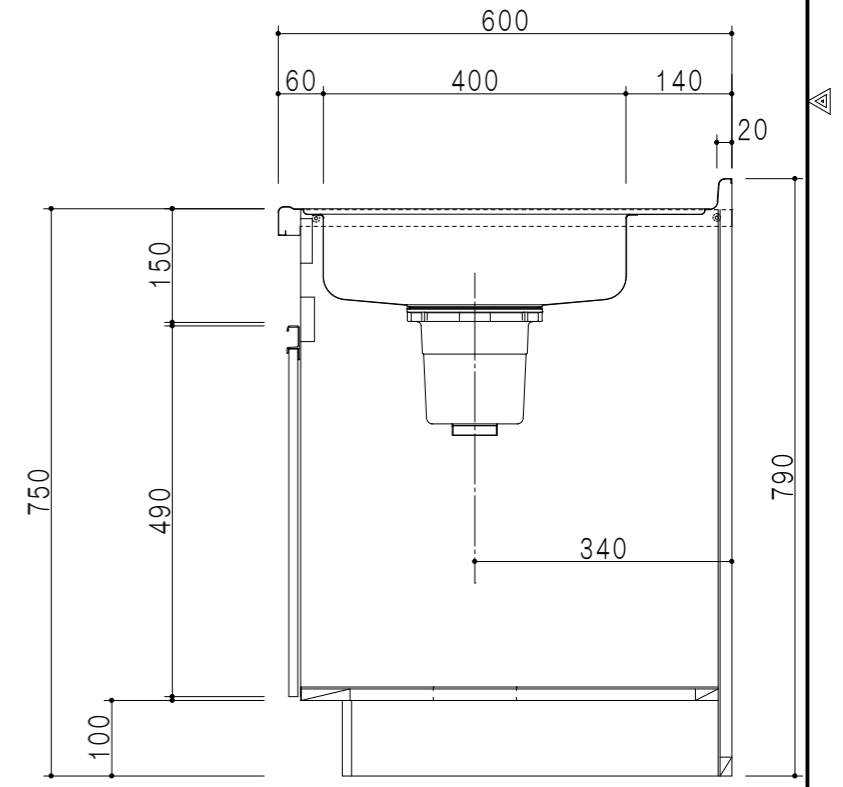

平面図

仕 様	
ト ッ プ	ステンレス 銀河エンボス 0.6t シンク深120mm
側 板	低圧メラミン化粧パーティクルボード 12t
地 板	片面フラッシュ 17.5t EBコーティング化粧板
背 板	片面フラッシュ 17.5t 内部：グレー、外部：白
台 輪	片面化粧パーティクルボード 12t
扉	両面化粧パーティクルボード 12t
丁 番	スライド式丁番
把 手	アルミー文字把手
引き出し	メタルボックス スライドレール
そ の 他	包丁差し φ180大型ゴミ収納器・フレキシブルホース付き

扉 色	
SW	ホワイト
RV	木 目
UW	ウツリ和付 (艶有)
WN	ウツリ-ナツ (艶有)
BS	ブラックストーン
PB	ホワイトストーン
MD	ダークグレイ

B-B断面図

立面図

A-A断面図

名 称	ロータイプ流し台	図面名称	KTD6-75-120DS (右)	onedo	ワンド株式会社	SCALE	1/10	DATA	2023.05.01	CHECKED	DRAWING	T. K	SHEET NO.
-----	----------	------	-------------------	-------	---------	-------	------	------	------------	---------	---------	------	-----------