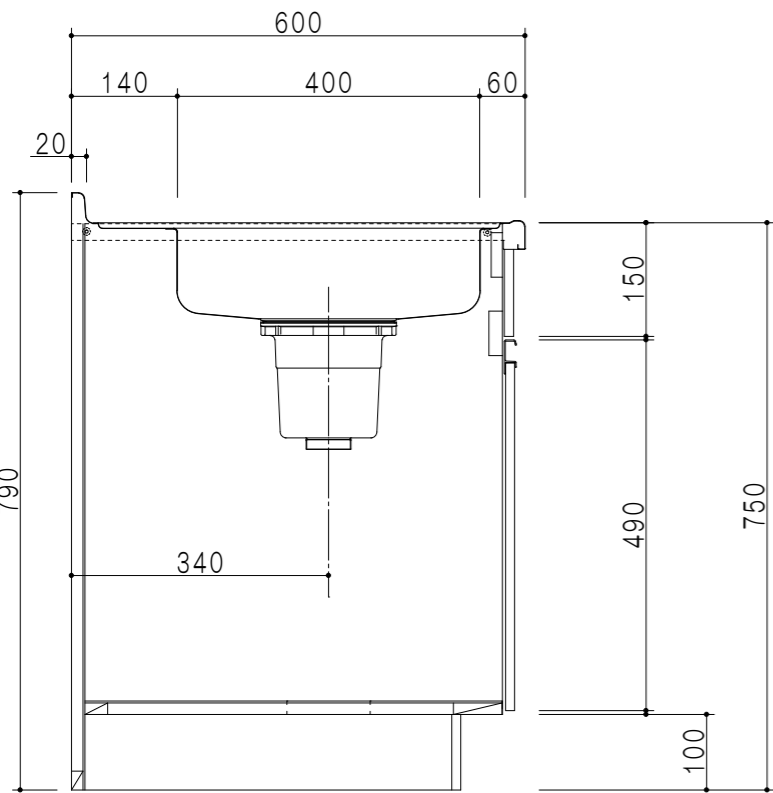

平面図

A-A断面図

立面図

仕 様	
ト ッ プ	ステンレス 銀河エンボス 0.6t シンク深120mm
側 板	低圧メラミン化粧パーティクルボード 12t
地 板	片面フラッシュ 17.5t EBコーティング化粧板
背 板	片面フラッシュ 17.5t 内部：グレー、外部：白
台 輪	片面化粧パーティクルボード 12t
扉	両面化粧パーティクルボード 12t
丁 番	スライド式丁番
把 手	アルミー文字把手
引き出し	メタルボックス スライドレール
そ の 他	包丁差し φ180大型ゴミ収納器・フレキシブルホース付き

扉 色	
SW	ホワイト
RV	木 目
UW	ウレタ和付 (艶有)
WN	ウレタノット (艶有)
BS	ブラックストーン
PB	ホワイトストーン
MD	ダークグレイ

B-B断面図

名 称	ロータイプ流し台	図面名称	KTD6-75-120DS1 (左)	onedo	ワンド株式会社	SCALE	1/10	DATA	2023.05.01	CHECKED	DRAWING	T. K	SHEET NO.
-----	----------	------	--------------------	-------	---------	-------	------	------	------------	---------	---------	------	-----------