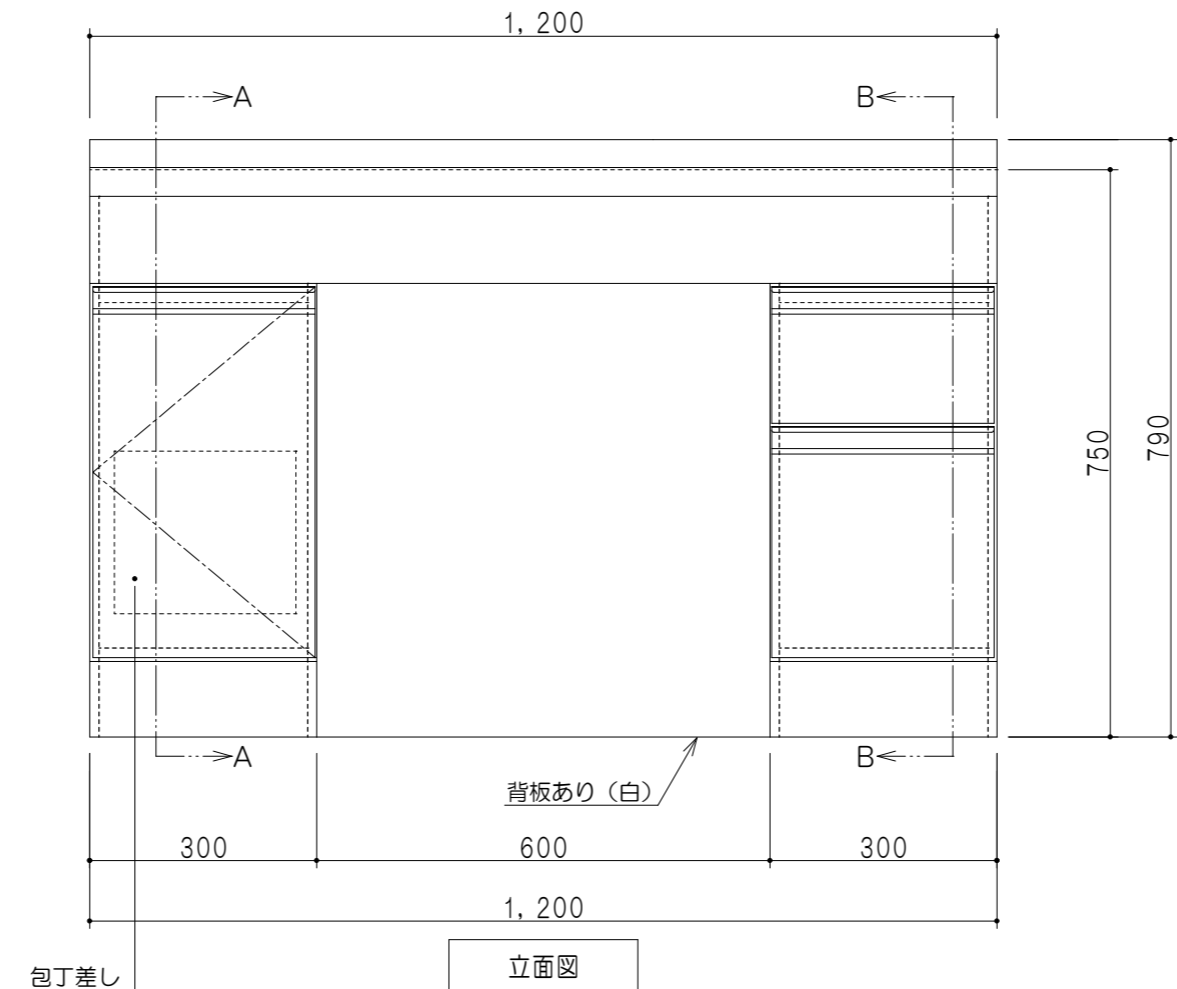

平面図

A-A断面図

立面図

仕 様	
ト ッ プ	ステンレス 銀河エンボス 0.6t シンク深120mm
側 板	低圧メラミン化粧パーティクルボード 12t
地 板	片面フラッシュ 17.5t EBコーティング化粧板
背 板	片面フラッシュ 17.5t 内部：グレー、外部：白
台 輪	片面化粧パーティクルボード 12t
扉	両面化粧パーティクルボード 12t
丁 番	スライド式丁番
把 手	アルミー文字把手
引き出し	メタルボックス スライドレール
そ の 他	包丁差し φ180大型ゴミ収納器・フレキシブルホース付き

扉 色	
SW	ホワイト
RV	木 目
UW	ウレタ和付 (艶有)
WN	ウレタノット (艶有)
BS	ブラックストーン
PB	ホワイトストーン
MD	ダークグレイ

B-B断面図

名 称	ロータイプ流し台	図面名称	KTD6-75-120DS1 (左)	onedo	ワンド株式会社	SCALE	1/10	DATA	2023.05.01	CHECKED	DRAWING	T. K	SHEET NO.
-----	----------	------	--------------------	-------	---------	-------	------	------	------------	---------	---------	------	-----------