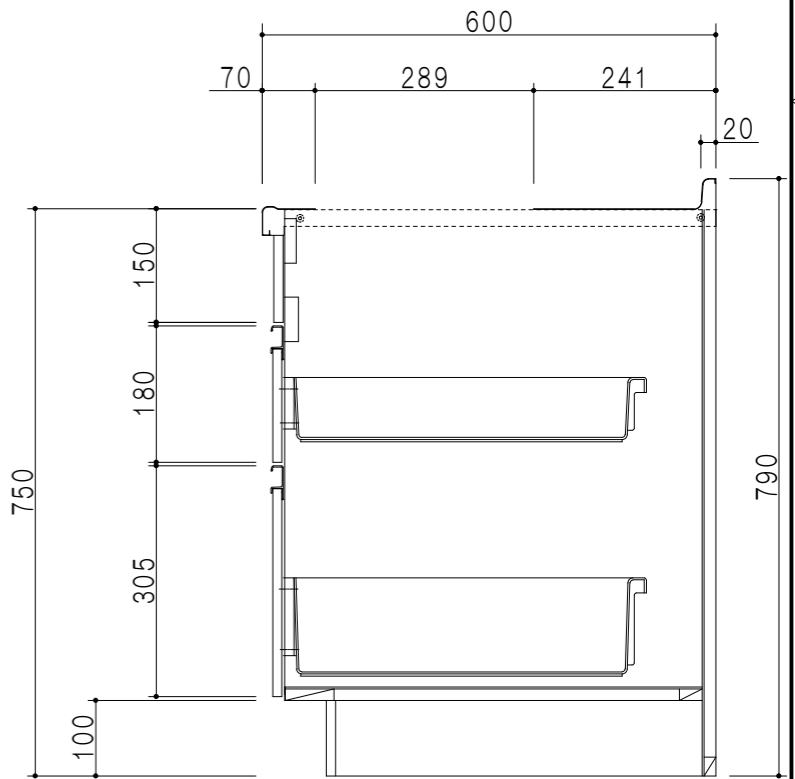

平面図

A-A断面図

立面図

仕 様	
ト ッ プ	ステンレス 銀河エンボス 0.6t シンク深120mm
側 板	低圧メラミン化粧パーティクルボード 12t
地 板	片面フラッシュ 17.5t EBコーティング化粧板
背 板	片面フラッシュ 17.5t 内部：グレー、外部：白
台 輪	片面化粧パーティクルボード 12t
扉	両面化粧パーティクルボード 12t
丁 番	スライド式丁番
把 手	アルミー文字把手
引き出し	メタルボックス スライドレール
そ の 他	包丁差し φ180大型ゴミ収納器・フレキシブルホース付き

扉 色	
SW	ホワイト
RV	木 目
UW	ウレタ和付 (艶有)
WN	ウレタノット (艶有)
BS	ブラックストーン
PB	ホワイトストーン
MD	ダークグレイ

B-B断面図

名 称	ロータイプ流し台	図面名称	KTD6-75-120DS1 (左)	onedo	ワンド株式会社	SCALE	1/10	DATA	2023.05.01	CHECKED	DRAWING	T. K	SHEET NO.
-----	----------	------	--------------------	-------	---------	-------	------	------	------------	---------	---------	------	-----------