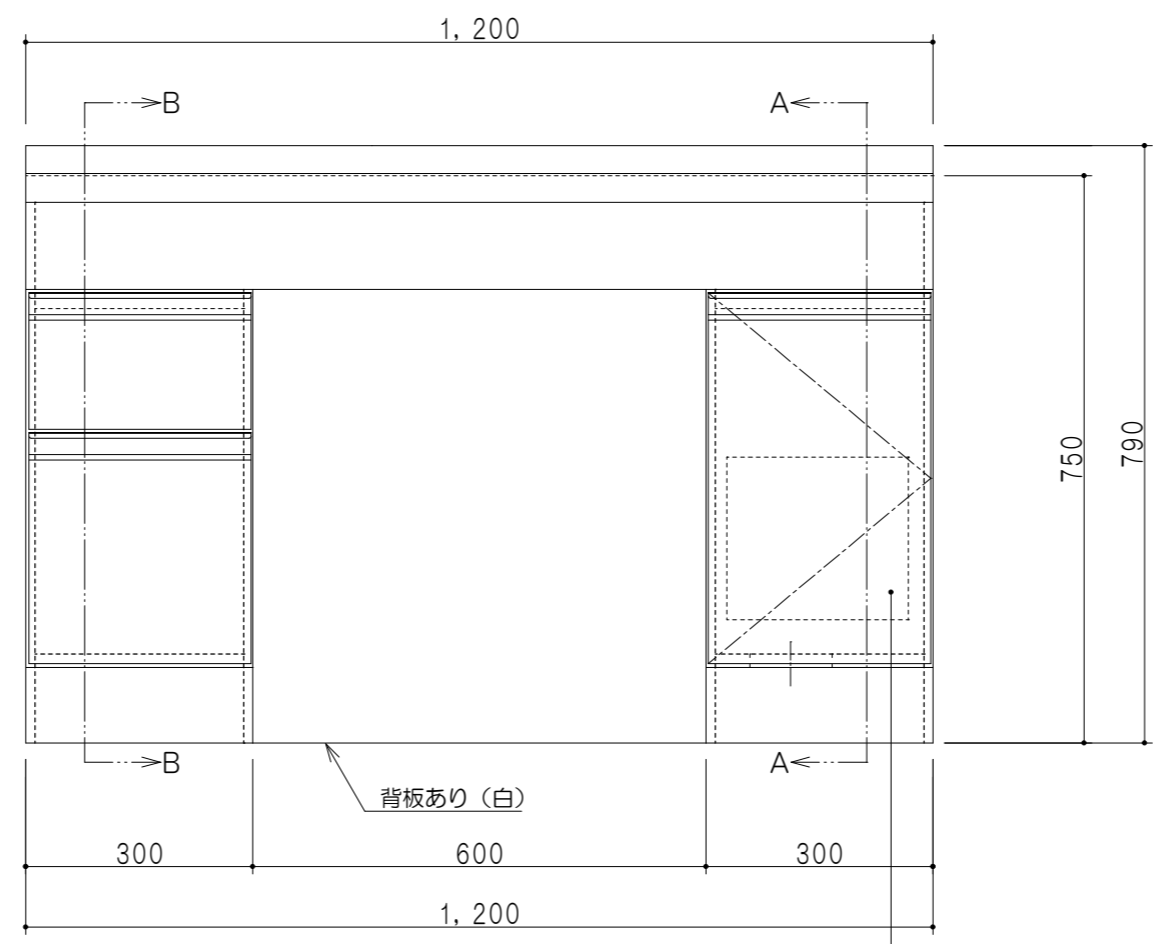

平面図

| 仕 様 | |
|-------|---------------------------------|
| ト ッ プ | ステンレス 銀河エンボス 0.6t シンク深120mm |
| 側 板 | 低圧メラミン化粧パーティクルボード 12t |
| 地 板 | 片面フラッシュ 17.5t EBコーティング化粧板 |
| 背 板 | 片面フラッシュ 17.5t 内部：グレー、外部：白 |
| 台 輪 | 片面化粧パーティクルボード 12t |
| 扉 | 両面化粧パーティクルボード 12t |
| 丁 番 | スライド式丁番 |
| 把 手 | アルミー文字把手 |
| 引き出し | メタルボックス スライドレール |
| そ の 他 | 包丁差し φ180大型ゴミ収納器・フレキシブルホース付き |

| 扉 色 | |
|-----|-------------|
| SW | ホワイト |
| RV | 木 目 |
| UW | ウツリ和付 (艶有) |
| WN | ウツリ-ナツ (艶有) |
| BS | ブラックストーン |
| PB | ホワイトストーン |
| MD | ダークグレイ |

B-B断面図

立面図

A-A断面図

| | | | | | | | | | | | | | |
|-----|----------|------|--------------------|-------|---------|-------|------|------|------------|---------|---------|------|-----------|
| 名 称 | ロータイプ流し台 | 図面名称 | KTD6-75-120DS1 (右) | onedo | ワンド株式会社 | SCALE | 1/10 | DATA | 2023.05.01 | CHECKED | DRAWING | T. K | SHEET NO. |
|-----|----------|------|--------------------|-------|---------|-------|------|------|------------|---------|---------|------|-----------|