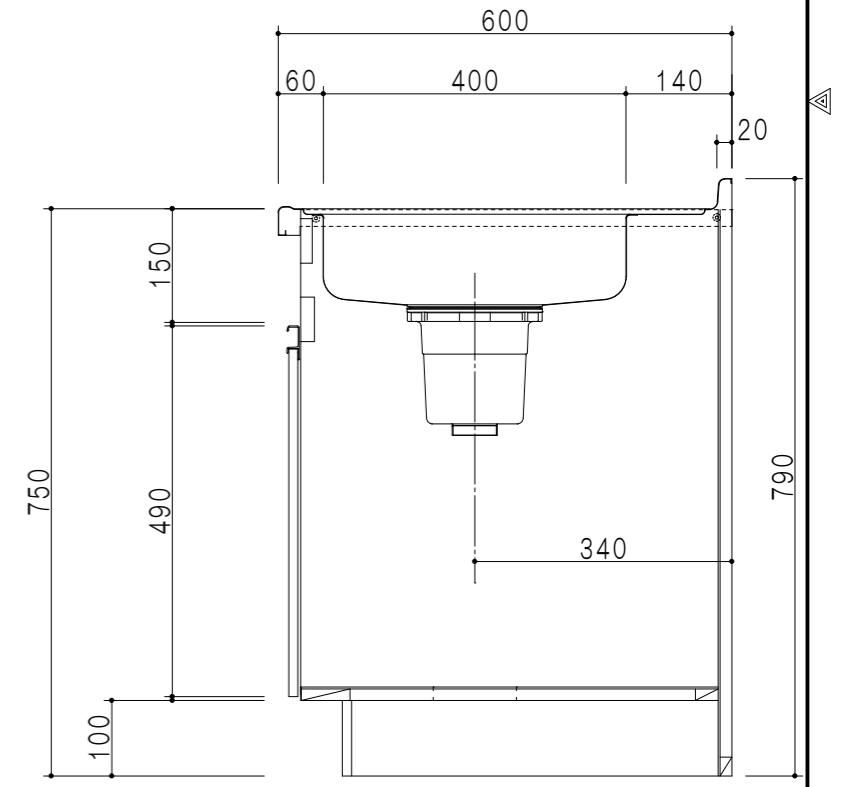

平面図

| 仕 様 | |
|-------|---------------------------------|
| ト ッ プ | ステンレス 銀河エンボス 0.6t シンク深120mm |
| 側 板 | 低圧メラミン化粧パーティクルボード 12t |
| 地 板 | 片面フラッシュ 17.5t EBコーティング化粧板 |
| 背 板 | 片面フラッシュ 17.5t 内部：グレー、外部：白 |
| 台 輪 | 片面化粧パーティクルボード 12t |
| 扉 | 両面化粧パーティクルボード 12t |
| 丁 番 | スライド式丁番 |
| 把 手 | アルミー文字把手 |
| 引き出し | メタルボックス スライドレール |
| そ の 他 | 包丁差し φ180大型ゴミ収納器・フレキシブルホース付き |

| 扉 色 | |
|-----|-------------|
| SW | ホワイト |
| RV | 木 目 |
| UW | ウツリ和付 (艶有) |
| WN | ウツリ-ナツ (艶有) |
| BS | ブラックストーン |
| PB | ホワイトストーン |
| MD | ダークグレイ |

B-B断面図

立面図

A-A断面図

| | | | | | | | | | | | | | |
|-----|----------|------|--------------------|-------|---------|-------|------|------|------------|---------|---------|------|-----------|
| 名 称 | ロータイプ流し台 | 図面名称 | KTD6-75-120DS1 (右) | onedo | ワンド株式会社 | SCALE | 1/10 | DATA | 2023.05.01 | CHECKED | DRAWING | T. K | SHEET NO. |
|-----|----------|------|--------------------|-------|---------|-------|------|------|------------|---------|---------|------|-----------|