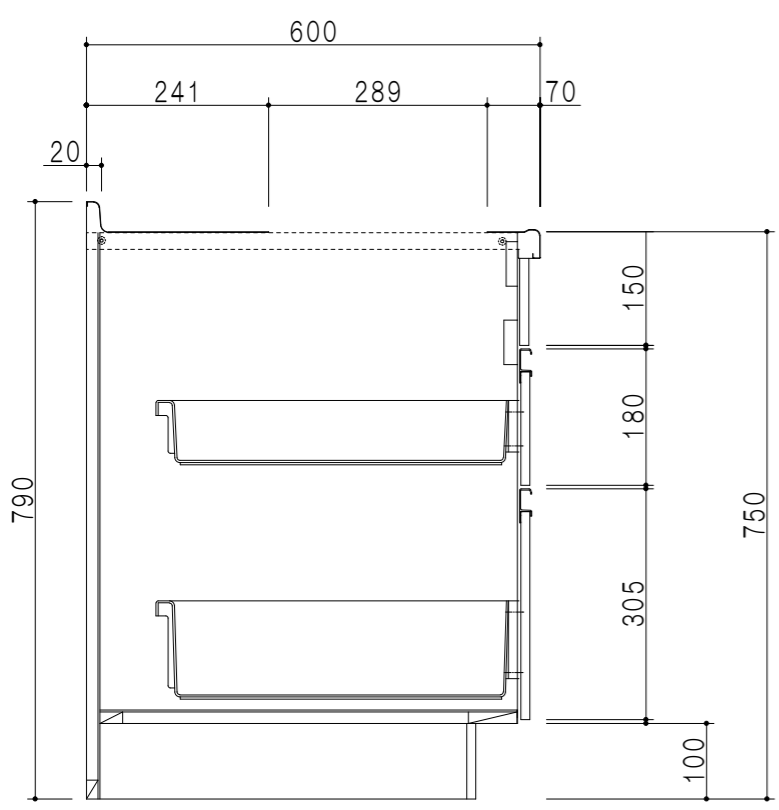

平面図

| 仕 様 | |
|-------|---------------------------------|
| ト ッ プ | ステンレス 銀河エンボス 0.6t シンク深120mm |
| 側 板 | 低圧メラミン化粧パーティクルボード 12t |
| 地 板 | 片面フラッシュ 17.5t EBコーティング化粧板 |
| 背 板 | 片面フラッシュ 17.5t 内部：グレー、外部：白 |
| 台 輪 | 片面化粧パーティクルボード 12t |
| 扉 | 両面化粧パーティクルボード 12t |
| 丁 番 | スライド式丁番 |
| 把 手 | アルミー文字把手 |
| 引き出し | メタルボックス スライドレール |
| そ の 他 | 包丁差し φ180大型ゴミ収納器・フレキシブルホース付き |

| 扉 色 | |
|-----|-------------|
| SW | ホワイト |
| RV | 木 目 |
| UW | ウツリ和付 (艶有) |
| WN | ウツリ-ナツ (艶有) |
| BS | ブラックストーン |
| PB | ホワイトストーン |
| MD | ダークグレイ |

B-B断面図

立面図

A-A断面図

| | | | | | | | | | | | | | |
|-----|----------|------|--------------------|-------|---------|-------|------|------|------------|---------|---------|------|-----------|
| 名 称 | ロータイプ流し台 | 図面名称 | KTD6-75-120DS1 (右) | onedo | ワンド株式会社 | SCALE | 1/10 | DATA | 2023.05.01 | CHECKED | DRAWING | T. K | SHEET NO. |
|-----|----------|------|--------------------|-------|---------|-------|------|------|------------|---------|---------|------|-----------|