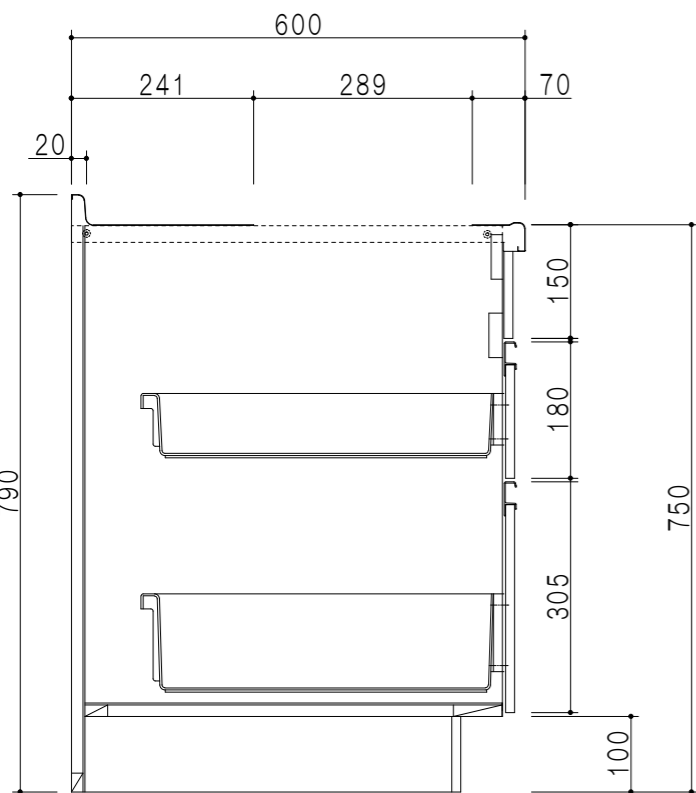

平面図

仕 様	
ト ッ プ	ステンレス 銀河エンボス 0.6t シンク深120mm
側 板	低圧メラミン化粧パーティクルボード 12t
地 板	片面フラッシュ 17.5t EBコーティング化粧板
背 板	片面フラッシュ 17.5t 内部：グレー、外部：白
台 輪	片面化粧パーティクルボード 12t
扉	両面化粧パーティクルボード 12t
丁 番	スライド式丁番
把 手	アルミー文字把手
引き出し	メタルボックス スライドレール
そ の 他	包丁差し φ180大型ゴミ収納器・フレキシブルホース付き

扉 色	
SW	ホワイト
RV	木 目
UW	ウツリ和付 (艶有)
WN	ウツリ-ナツ (艶有)
BS	ブラックストーン
PB	ホワイトストーン
MD	ダークグレイ

B-B断面図

立面図

A-A断面図

名 称	ロータイプ流し台	図面名称	KTD6-75-165DS1 (右)	onedo	ワンド株式会社	SCALE	1/10	DATA	2023.05.01	CHECKED	DRAWING	T. K	SHEET NO.
-----	----------	------	--------------------	-------	---------	-------	------	------	------------	---------	---------	------	-----------