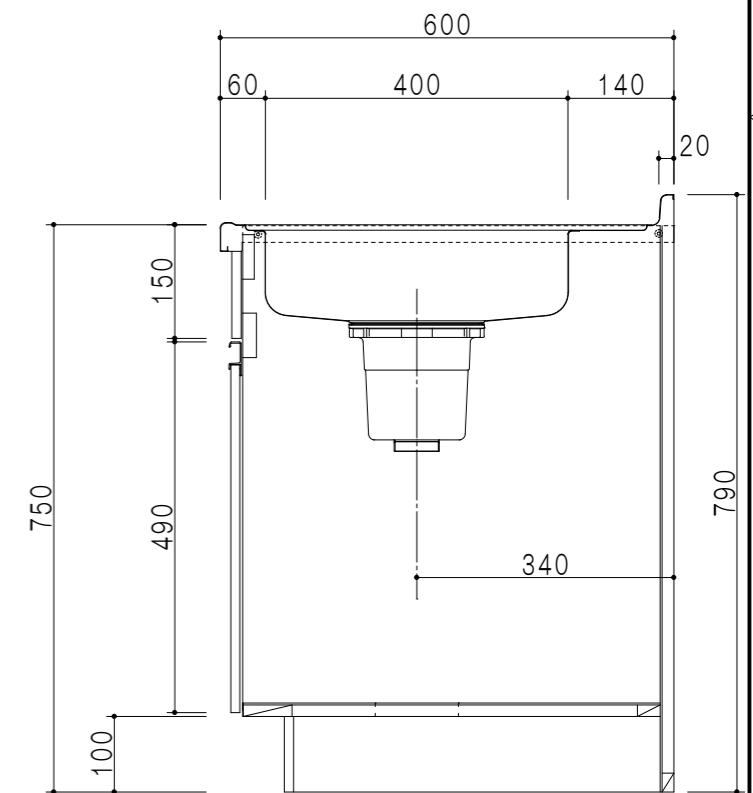

平面図

仕 様	
ト ッ プ	ステンレス 銀河エンボス 0.6t シンク深120mm
側 板	低圧メラミン化粧パーティクルボード 12t
地 板	片面フラッシュ 17.5t EBコーティング化粧板
背 板	片面フラッシュ 17.5t 内部：グレー、外部：白
台 輪	片面化粧パーティクルボード 12t
扉	両面化粧パーティクルボード 12t
丁 番	スライド式丁番
把 手	アルミー文字把手
引き出し	メタルボックス スライドレール
そ の 他	包丁差し φ180大型ゴミ収納器・フレキシブルホース付き

扉 色	
SW	ホワイト
RV	木 目
UW	ウツリ和付 (艶有)
WN	ウツリ-ナツ (艶有)
BS	ブラックストーン
PB	ホワイトストーン
MD	ダークグレイ

B-B断面図

立面図

A-A断面図

名 称	ロータイプ流し台	図面名称	KTD6-75-165DS1 (右)	onedo	ワンド株式会社	SCALE	1/10	DATA	2023.05.01	CHECKED	DRAWING	T. K	SHEET NO.
-----	----------	------	--------------------	-------	---------	-------	------	------	------------	---------	---------	------	-----------