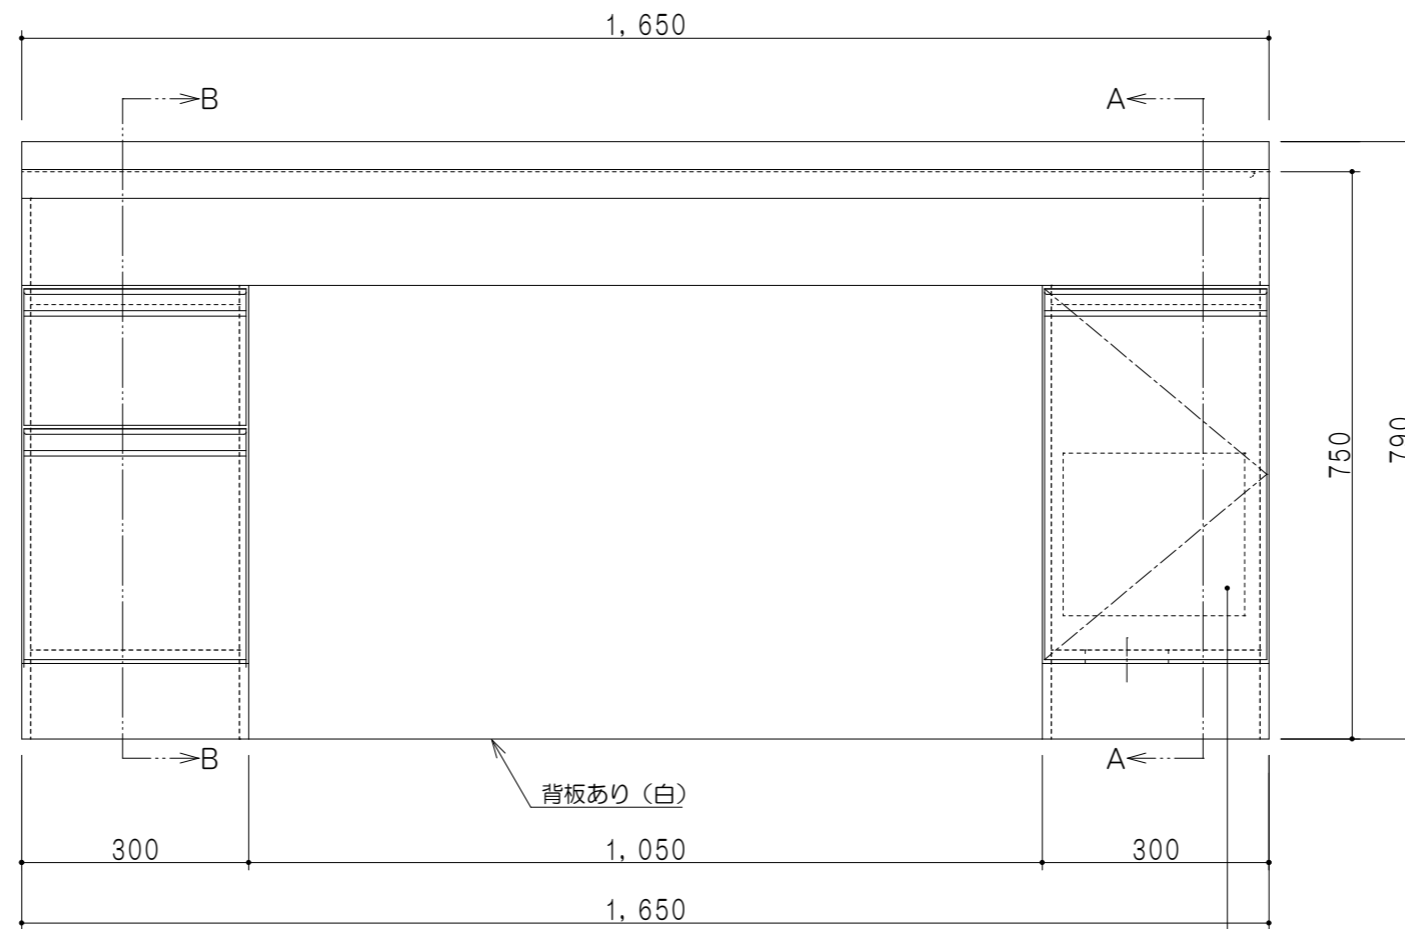

平面図

仕 様	
ト ッ プ	ステンレス 銀河エンボス 0.6t シンク深120mm
側 板	低圧メラミン化粧パーティクルボード 12t
地 板	片面フラッシュ 17.5t EBコーティング化粧板
背 板	片面フラッシュ 17.5t 内部：グレー、外部：白
台 輪	片面化粧パーティクルボード 12t
扉	両面化粧パーティクルボード 12t
丁 番	スライド式丁番
把 手	アルミー文字把手
引き出し	メタルボックス スライドレール
そ の 他	包丁差し φ180大型ゴミ収納器・フレキシブルホース付き

扉 色	
SW	ホワイト
RV	木 目
UW	ウツリ和付 (艶有)
WN	ウツリ-ナツ (艶有)
BS	ブラックストーン
PB	ホワイトストーン
MD	ダークグレイ

B-B断面図

立面図

A-A断面図

名 称	ロータイプ流し台	図面名称	KTD6-75-165DS1 (右)	onedo	ワンド株式会社	SCALE	1/10	DATA	2023.05.01	CHECKED	DRAWING	T. K	SHEET NO.
-----	----------	------	--------------------	-------	---------	-------	------	------	------------	---------	---------	------	-----------