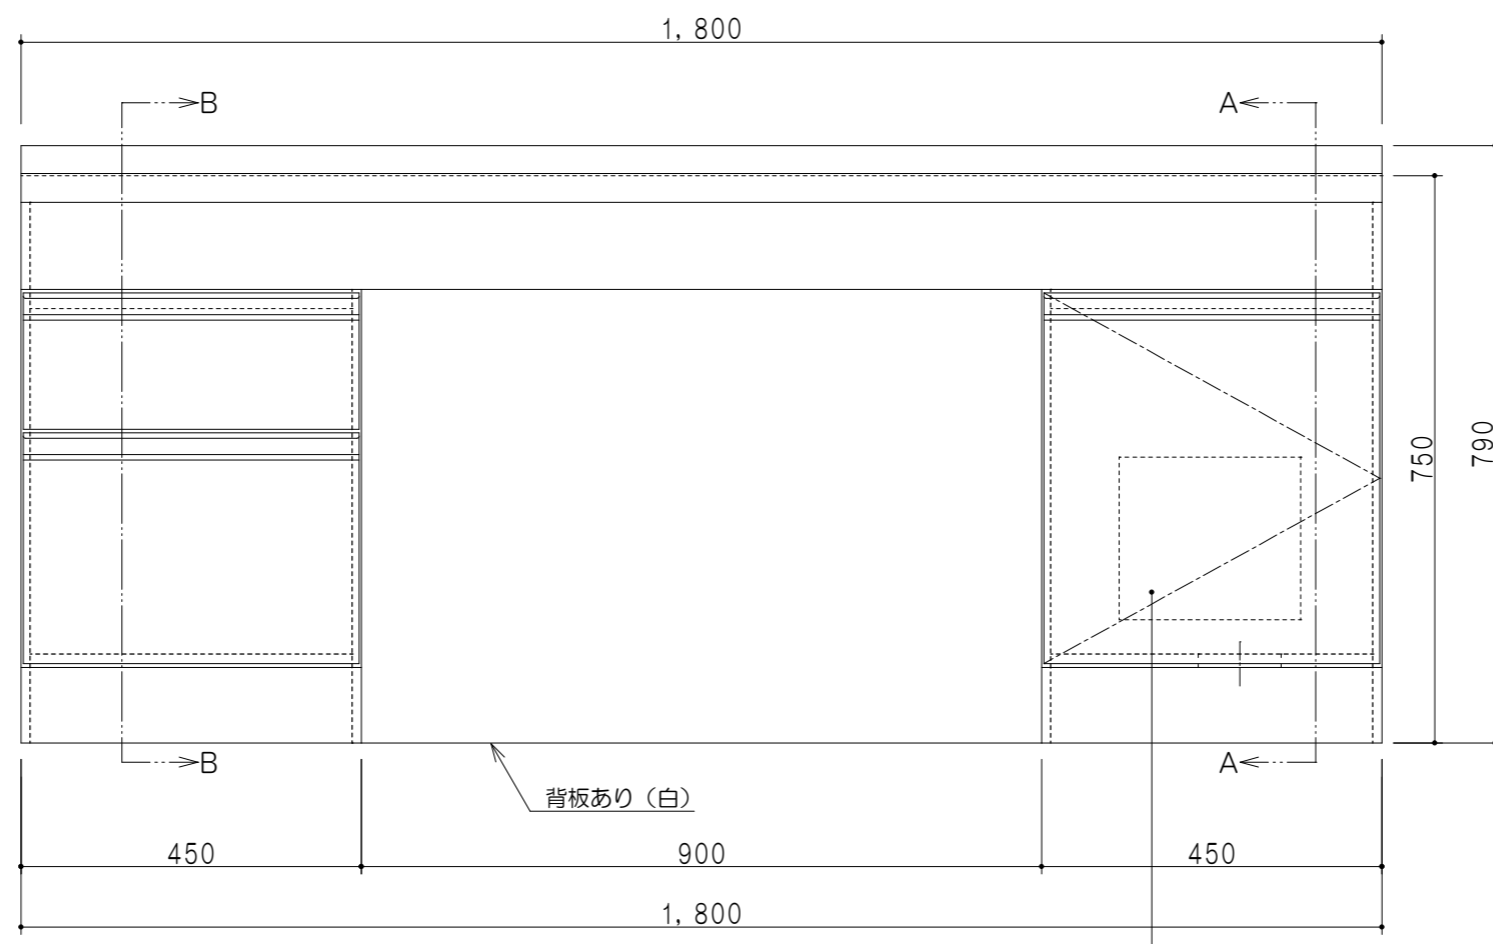

平面図

| 仕 様 | |
|-------|---------------------------------|
| ト ッ プ | ステンレス 銀河エンボス 0.6t シンク深120mm |
| 側 板 | 低圧メラミン化粧パーティクルボード 12t |
| 地 板 | 片面フラッシュ 17.5t EBコーティング化粧板 |
| 背 板 | 片面フラッシュ 17.5t 内部：グレー、外部：白 |
| 台 輪 | 片面化粧パーティクルボード 12t |
| 扉 | 両面化粧パーティクルボード 12t |
| 丁 番 | スライド式丁番 |
| 把 手 | アルミー文字把手 |
| 引き出し | メタルボックス スライドレール |
| そ の 他 | 包丁差し φ180大型ゴミ収納器・フレキシブルホース付き |

| 扉 色 | |
|-----|-------------|
| SW | ホワイト |
| RV | 木 目 |
| UW | ウツリ和付 (艶有) |
| WN | ウツリ-ナツ (艶有) |
| BS | ブラックストーン |
| PB | ホワイトストーン |
| MD | ダークグレイ |

B-B断面図

立面図

A-A断面図

| | | | | | | | | | | | | | |
|-----|----------|------|-------------------|-------|---------|-------|------|------|------------|---------|---------|------|-----------|
| 名 称 | ロータイプ流し台 | 図面名称 | KTD6-75-180DS2(右) | onedo | ワンド株式会社 | SCALE | 1/10 | DATA | 2023.05.01 | CHECKED | DRAWING | T. K | SHEET NO. |
|-----|----------|------|-------------------|-------|---------|-------|------|------|------------|---------|---------|------|-----------|