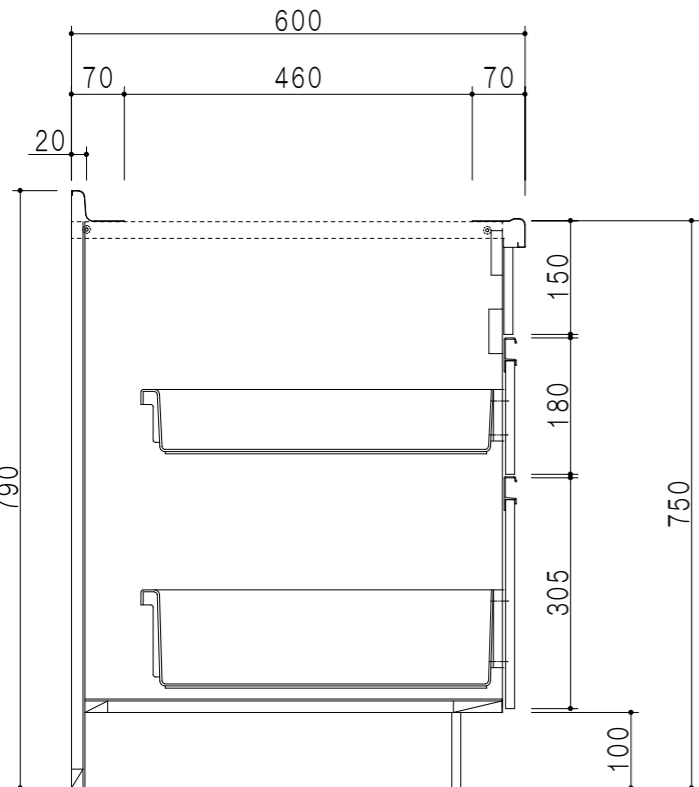

平面図

| 仕 様 | |
|-------|---------------------------------|
| ト ッ プ | ステンレス 銀河エンボス 0.6t シンク深120mm |
| 側 板 | 低圧メラミン化粧パーティクルボード 12t |
| 地 板 | 片面フラッシュ 17.5t EBコーティング化粧板 |
| 背 板 | 片面フラッシュ 17.5t 内部：グレー、外部：白 |
| 台 輪 | 片面化粧パーティクルボード 12t |
| 扉 | 両面化粧パーティクルボード 12t |
| 丁 番 | スライド式丁番 |
| 把 手 | アルミー文字把手 |
| 引き出し | メタルボックス スライドレール |
| そ の 他 | 包丁差し φ180大型ゴミ収納器・フレキシブルホース付き |

| 扉 色 | |
|-----|-------------|
| SW | ホワイト |
| RV | 木 目 |
| UW | ウツリ和付 (艶有) |
| WN | ウツリ-ナツ (艶有) |
| BS | ブラックストーン |
| PB | ホワイトストーン |
| MD | ダークグレイ |

B-B断面図

立面図

A-A断面図

| | | | | | | | | | | | | | |
|-----|----------|------|-------------------|-------|---------|-------|------|------|------------|---------|---------|------|-----------|
| 名 称 | ロータイプ流し台 | 図面名称 | KTD6-75-180DS2(右) | onedo | ワンド株式会社 | SCALE | 1/10 | DATA | 2023.05.01 | CHECKED | DRAWING | T. K | SHEET NO. |
|-----|----------|------|-------------------|-------|---------|-------|------|------|------------|---------|---------|------|-----------|