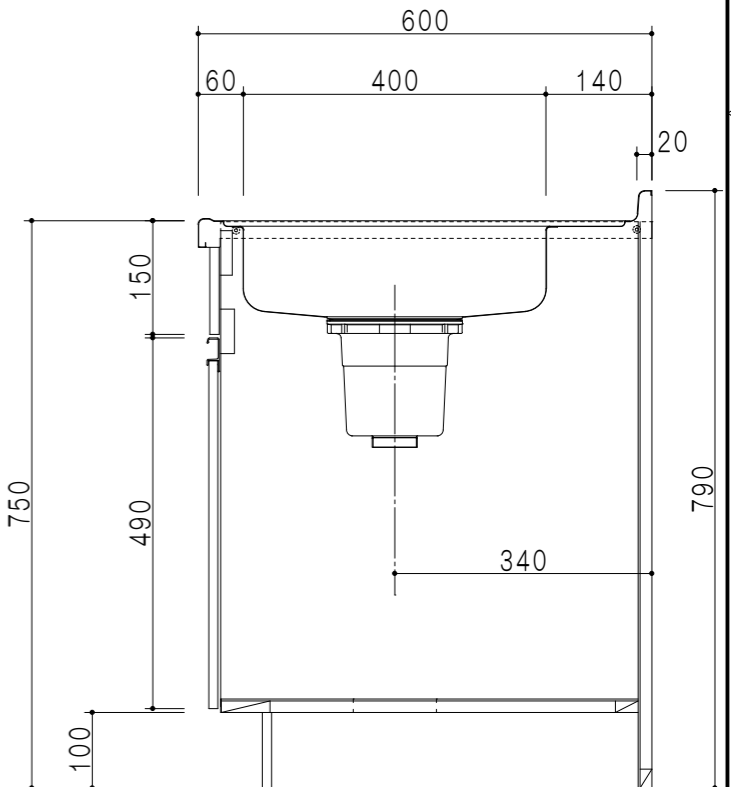

平面図

| 仕 様 | |
|-------|---------------------------------|
| ト ッ プ | ステンレス 銀河エンボス 0.6t シンク深120mm |
| 側 板 | 低圧メラミン化粧パーティクルボード 12t |
| 地 板 | 片面フラッシュ 17.5t EBコーティング化粧板 |
| 背 板 | 片面フラッシュ 17.5t 内部：グレー、外部：白 |
| 台 輪 | 片面化粧パーティクルボード 12t |
| 扉 | 両面化粧パーティクルボード 12t |
| 丁 番 | スライド式丁番 |
| 把 手 | アルミー文字把手 |
| 引き出し | メタルボックス スライドレール |
| そ の 他 | 包丁差し φ180大型ゴミ収納器・フレキシブルホース付き |

| 扉 色 | |
|-----|-------------|
| SW | ホワイト |
| RV | 木 目 |
| UW | ウツリ和付 (艶有) |
| WN | ウツリ-ナツ (艶有) |
| BS | ブラックストーン |
| PB | ホワイトストーン |
| MD | ダークグレイ |

B-B断面図

立面図

A-A断面図

| | | | | | | | | | | | | | |
|-----|----------|------|-------------------|-------|---------|-------|------|------|------------|---------|---------|------|-----------|
| 名 称 | ロータイプ流し台 | 図面名称 | KTD6-75-180DS2(右) | onedo | ワンド株式会社 | SCALE | 1/10 | DATA | 2023.05.01 | CHECKED | DRAWING | T. K | SHEET NO. |
|-----|----------|------|-------------------|-------|---------|-------|------|------|------------|---------|---------|------|-----------|