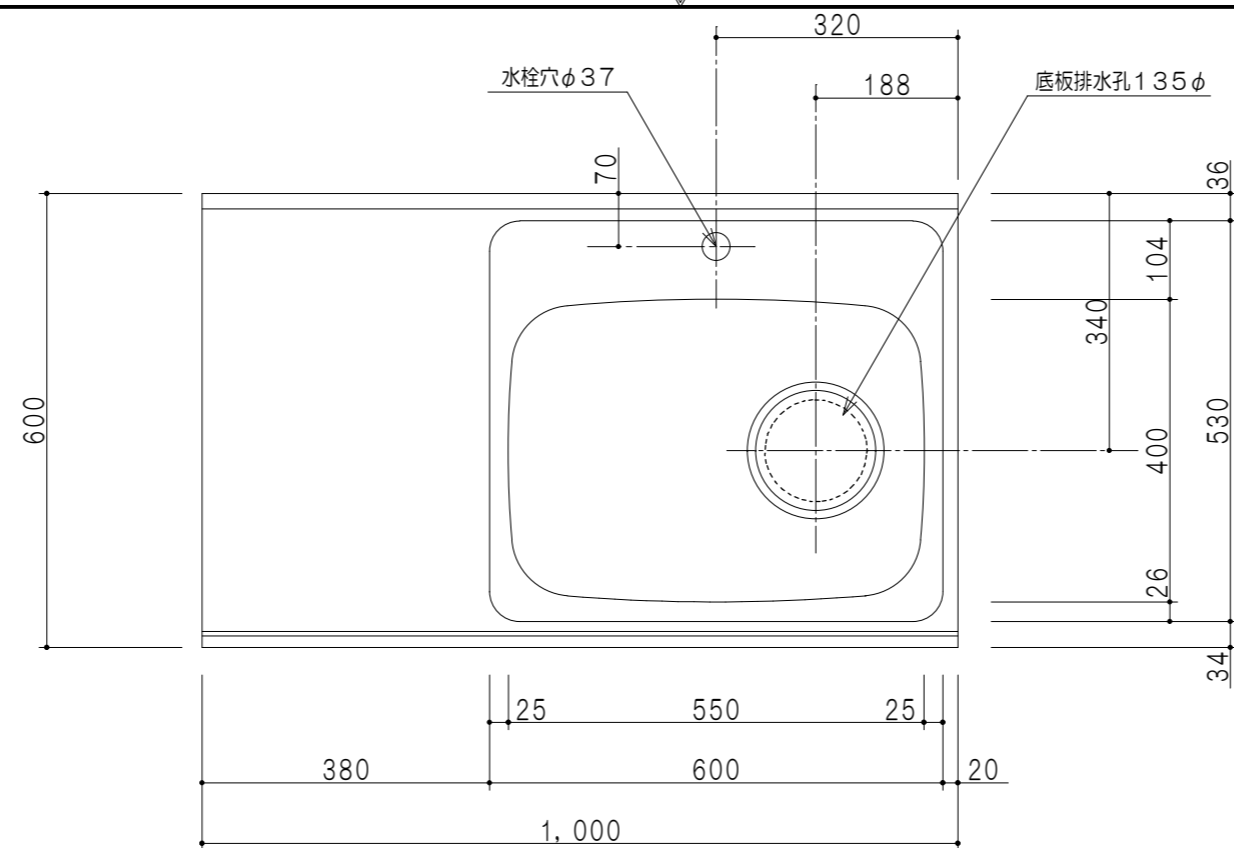

扉色	
SW	ホワイト
RV	木目
UW	ウルトラホワイト(艶有)
WN	ウインザーナット(艶有)
BS	ブラックストーン
PB	ホワイトストーン
MD	ダークグレイ

平面図

仕様	
トップ	ステンレス 銀河エンボス 0.6t シンク深190mm
側板	低圧メラミン化粧パーティクルボード 12t
地板	片面フラッシュ 17.5t EBコーティング化粧板
背板	MDF 2.5t
台輪	両面化粧パーティクルボード 12t
扉	両面化粧パーティクルボード 12t
丁番	ワンタッチスライド式丁番
把手	アルミー文字把手
引き出し	メタルボックス スライドレール 引き出しトレイ付き
その他	小物入れ 包丁差し φ180大型ゴミ収納器・フレキシブルホース付き

B-B断面図

立面図

A-A断面図

名称	コンパクトキッチン 流し台	図面名称	KTD6-85-100DS (右)	onedo	ワンド株式会社	SCALE	1/10	DATA	2023.05.01	CHECKED	DRAWING	SHEET NO.
											T. K	