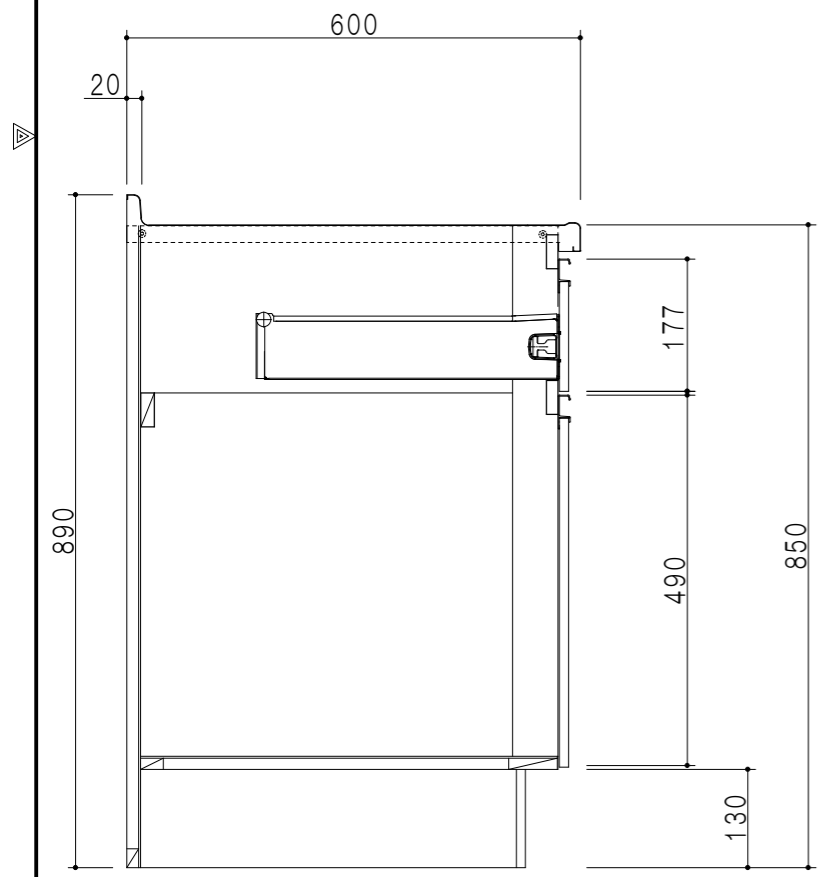

扉色	
SW	ホワイト
RV	木目
UW	ウルトラホワイト(艶有)
WN	ウインザーナット(艶有)
BS	ブラックストーン
PB	ホワイトストーン
MD	ダークグレイ

平面図

仕様	
トップ	ステンレス 銀河エンボス 0.6t シンク深190mm
側板	低圧メラミン化粧パーティクルボード 12t
地板	片面フラッシュ 17.5t EBコーティング化粧板
背板	MDF 2.5t
台輪	両面化粧パーティクルボード 12t
扉	両面化粧パーティクルボード 12t
丁番	ワンタッチスライド式丁番
把手	アルミー文字把手
引き出し	メタルボックス スライドレール 引き出しトレイ付き
その他	小物入れ 包丁差し φ180大型ゴミ収納器・フレキシブルホース付き

B-B断面図

立面図

A-A断面図

名称	コンパクトキッチン 流し台	図面名称	KTD6-85-100DS (右)	onedo	ワンド株式会社	SCALE	1/10	DATA	2023.05.01	CHECKED	DRAWING	SHEET NO.
											T. K	