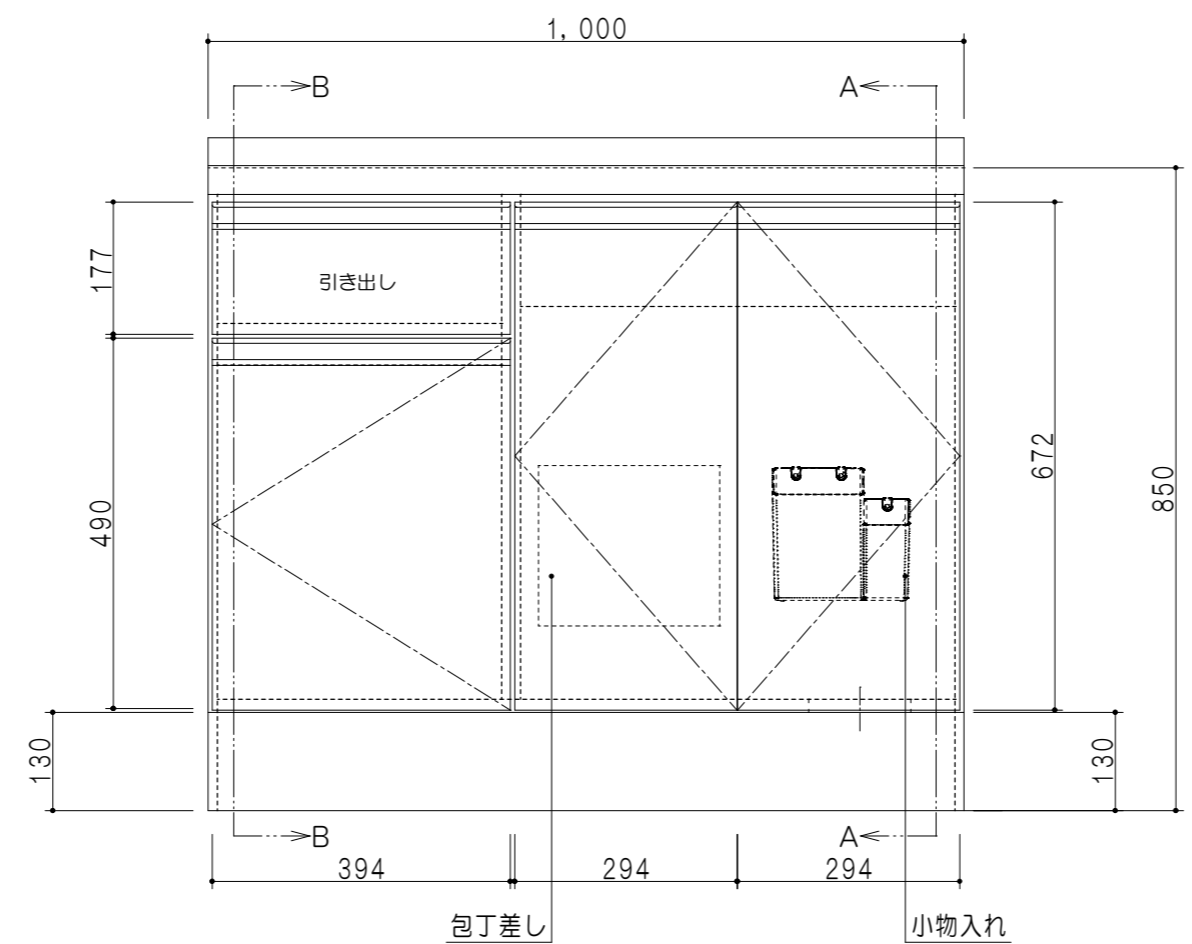

扉色	
SW	ホワイト
RV	木目
UW	ウルトラホワイト(艶有)
WN	ウインザーナット(艶有)
BS	ブラックストーン
PB	ホワイトストーン
MD	ダークグレイ

平面図

仕様	
トップ	ステンレス 銀河エンボス 0.6t シンク深190mm
側板	低圧メラミン化粧パーティクルボード 12t
地板	片面フラッシュ 17.5t EBコーティング化粧板
背板	MDF 2.5t
台輪	両面化粧パーティクルボード 12t
扉	両面化粧パーティクルボード 12t
丁番	ワンタッチスライド式丁番
把手	アルミー文字把手
引き出し	メタルボックス スライドレール 引き出しトレイ付き
その他	小物入れ 包丁差し φ180大型ゴミ収納器・フレキシブルホース付き

B-B断面図

立面図

A-A断面図

名称	コンパクトキッチン 流し台	図面名称	KTD6-85-100DS (右)	onedo	ワンド株式会社	SCALE	1/10	DATA	2023.05.01	CHECKED	DRAWING	SHEET NO.
											T. K	