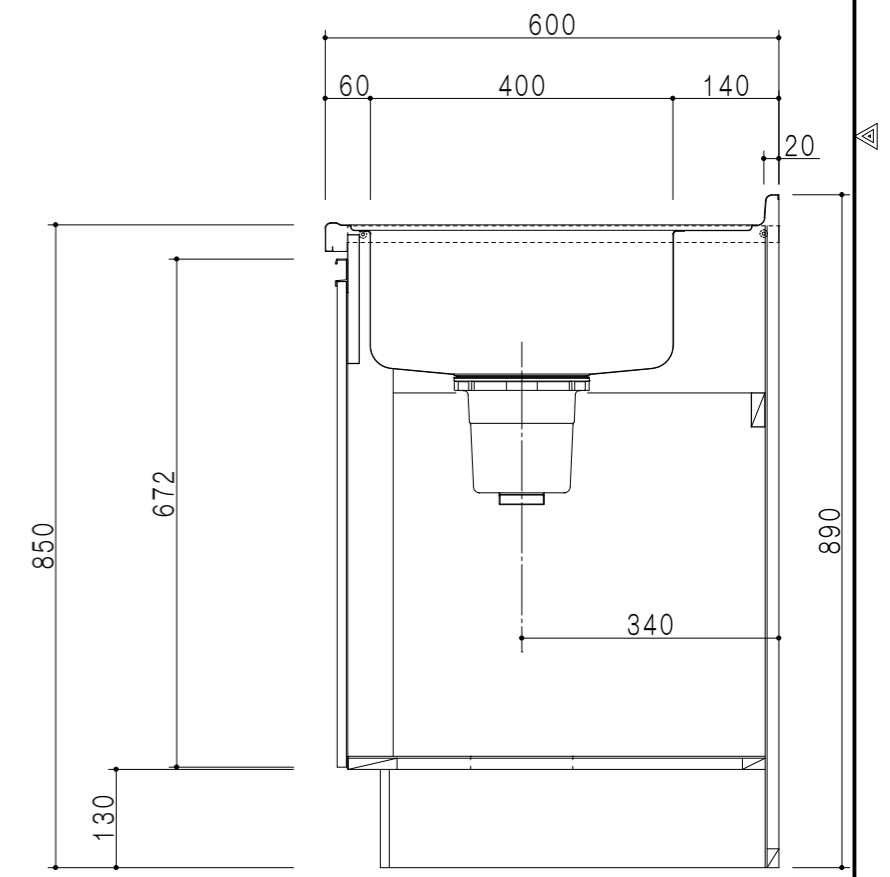

扉色	
SW	ホワイト
RV	木目
UW	ウルトラホワイト(艶有)
WN	ウインザーナット(艶有)
BS	ブラックストーン
PB	ホワイトストーン
MD	ダークグレイ

平面図

仕様	
トップ	ステンレス 銀河エンボス 0.6t シンク深190mm
側板	低圧メラミン化粧パーティクルボード 12t
地板	片面フラッシュ 17.5t EBコーティング化粧板
背板	MDF 2.5t
台輪	両面化粧パーティクルボード 12t
扉	両面化粧パーティクルボード 12t
丁番	ワンタッチスライド式丁番
把手	アルミー文字把手
引き出し	メタルボックス スライドレール 引き出しトレイ付き
その他	小物入れ 包丁差し φ180大型ゴミ収納器・フレキシブルホース付き

B-B断面図

立面図

A-A断面図

名称	コンパクトキッチン 流し台	図面名称	KTD6-85-100DS (右)	onedo	ワンド株式会社	SCALE	1/10	DATA	2023.05.01	CHECKED	DRAWING	SHEET NO.
											T. K	