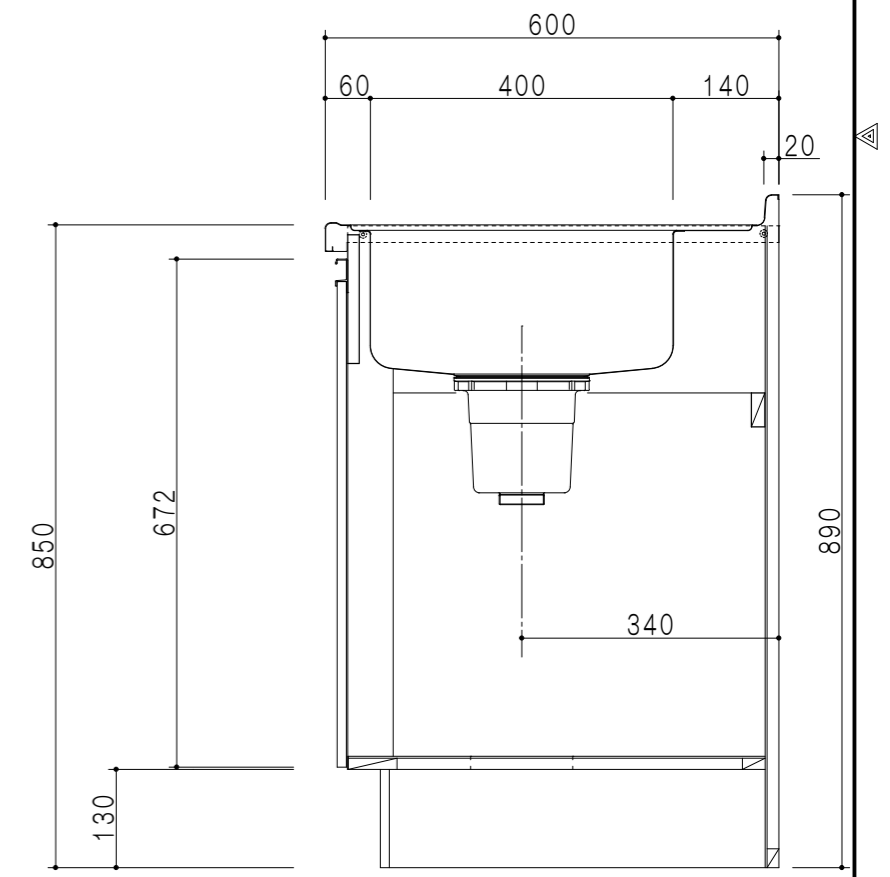

扉色	
SW	ホワイト
RV	木目
UW	ウルトラホワイト(艶有)
WN	ウインザーナット(艶有)
BS	ブラックストーン
PB	ホワイトストーン
MD	ダークグレイ

平面図

仕様	
トップ	ステンレス 銀河エンボス 0.6t シンク深190mm
側板	低圧メラミン化粧パーティクルボード 12t
地板	片面フラッシュ 17.5t EBコーティング化粧板
背板	MDF 2.5t
台輪	両面化粧パーティクルボード 12t
扉	両面化粧パーティクルボード 12t
丁番	ワンタッチスライド式丁番
把手	アルミー文字把手
引き出し	メタルボックス スライドレール 引き出しトレイ付き
その他	小物入れ 包丁差し φ180大型ゴミ収納器・フレキシブルホース付き

B-B断面図

立面図

A-A断面図

名称	コンパクトキッチン 流し台	図面名称	KTD6-85-105DS(右)	onedo	ワンド株式会社	SCALE	1/10	DATA	2023.05.01	CHECKED	DRAWING	T. K	SHEET NO.
----	---------------	------	------------------	-------	---------	-------	------	------	------------	---------	---------	------	-----------