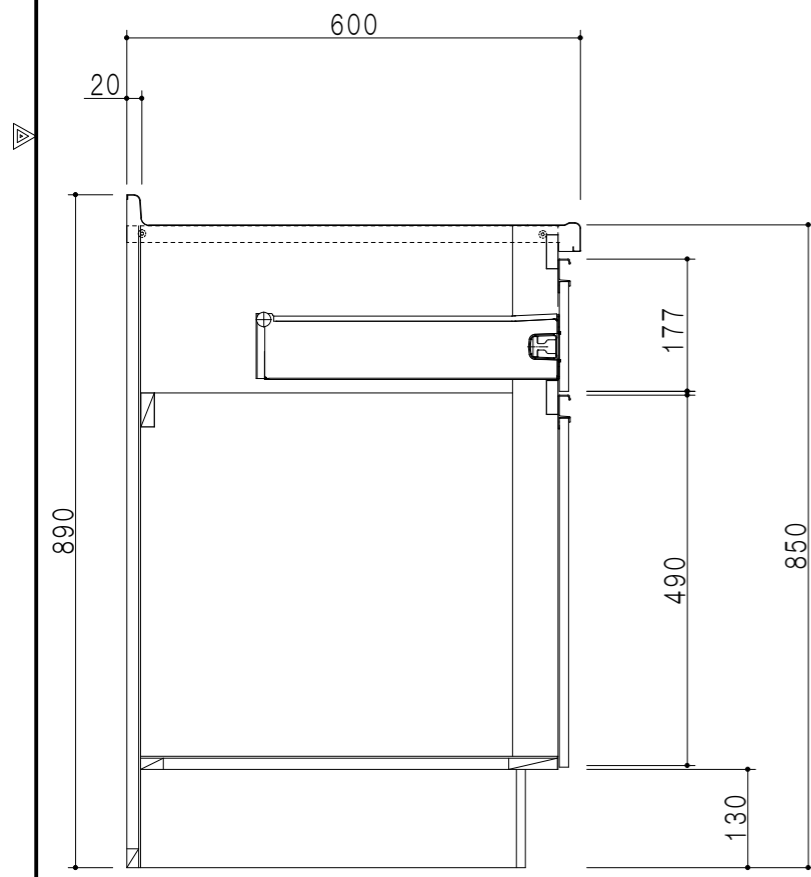

扉色	
SW	ホワイト
RV	木目
UW	ウルトラホワイト(艶有)
WN	ウインザーナット(艶有)
BS	ブラックストーン
PB	ホワイトストーン
MD	ダークグレイ

平面図

仕様	
トップ	ステンレス 銀河エンボス 0.6t シンク深190mm
側板	低圧メラミン化粧パーティクルボード 12t
地板	片面フラッシュ 17.5t EBコーティング化粧板
背板	MDF 2.5t
台輪	両面化粧パーティクルボード 12t
扉	両面化粧パーティクルボード 12t
丁番	ワンタッチスライド式丁番
把手	アルミー文字把手
引き出し	メタルボックス スライドレール 引き出しトレイ付き
その他	小物入れ 包丁差し φ180大型ゴミ収納器・フレキシブルホース付き

B-B断面図

立面図

A-A断面図

名称	コンパクトキッチン 流し台	図面名称	KTD6-85-105DS(右)	onedo	ワンド株式会社	SCALE	1/10	DATA	2023.05.01	CHECKED	DRAWING	T. K	SHEET NO.
----	---------------	------	------------------	-------	---------	-------	------	------	------------	---------	---------	------	-----------