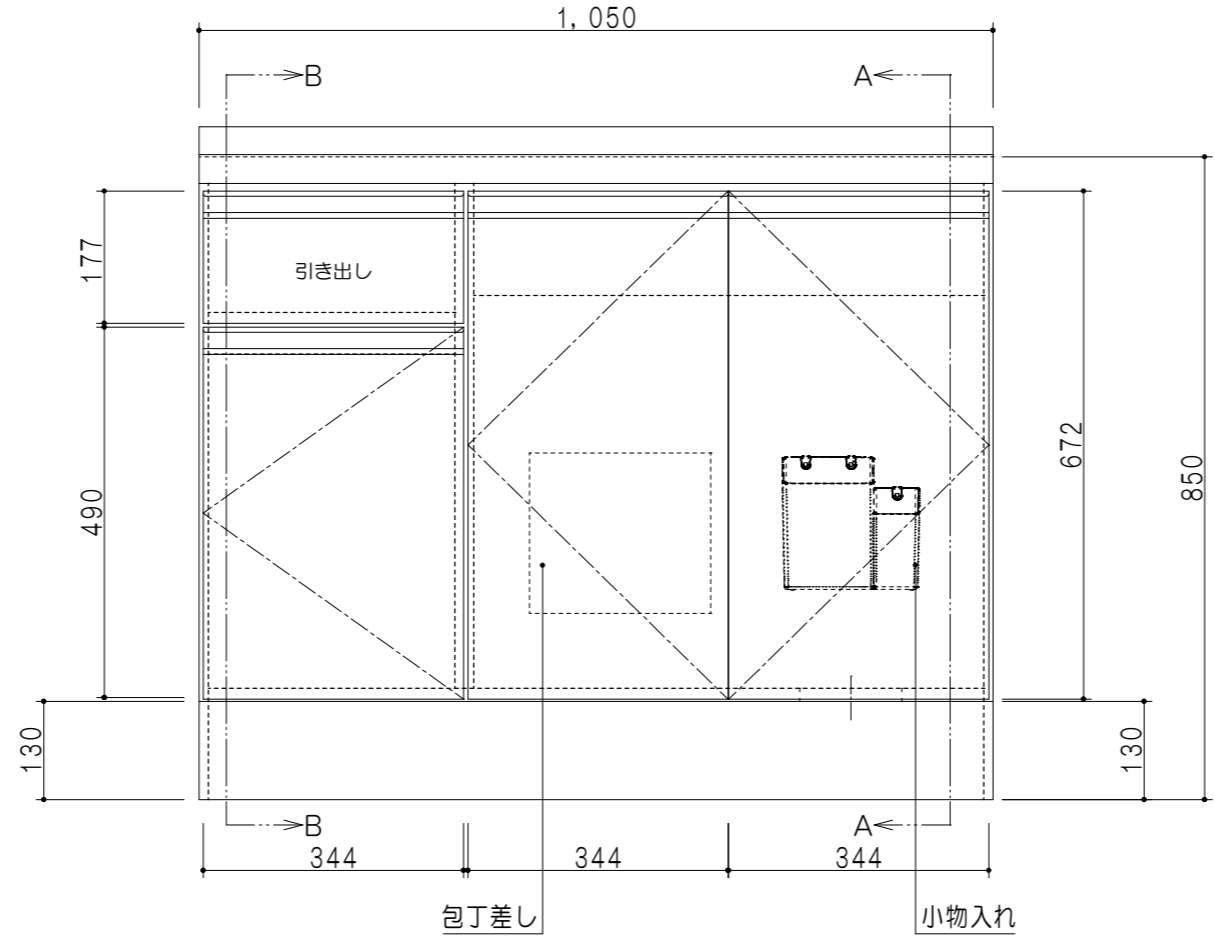

扉色	
SW	ホワイト
RV	木目
UW	ウルトラホワイト(艶有)
WN	ウインザーナット(艶有)
BS	ブラックストーン
PB	ホワイトストーン
MD	ダークグレイ

平面図

仕様	
トップ	ステンレス 銀河エンボス 0.6t シンク深190mm
側板	低圧メラミン化粧パーティクルボード 12t
地板	片面フラッシュ 17.5t EBコーティング化粧板
背板	MDF 2.5t
台輪	両面化粧パーティクルボード 12t
扉	両面化粧パーティクルボード 12t
丁番	ワンタッチスライド式丁番
把手	アルミー文字把手
引き出し	メタルボックス スライドレール 引き出しトレイ付き
その他	小物入れ 包丁差し φ180大型ゴミ収納器・フレキシブルホース付き

B-B断面図

立面図

A-A断面図

名称	コンパクトキッチン 流し台	図面名称	KTD6-85-105DS(右)	onedo	ワンド株式会社	SCALE	1/10	DATA	2023.05.01	CHECKED	DRAWING	T. K	SHEET NO.
----	---------------	------	------------------	-------	---------	-------	------	------	------------	---------	---------	------	-----------