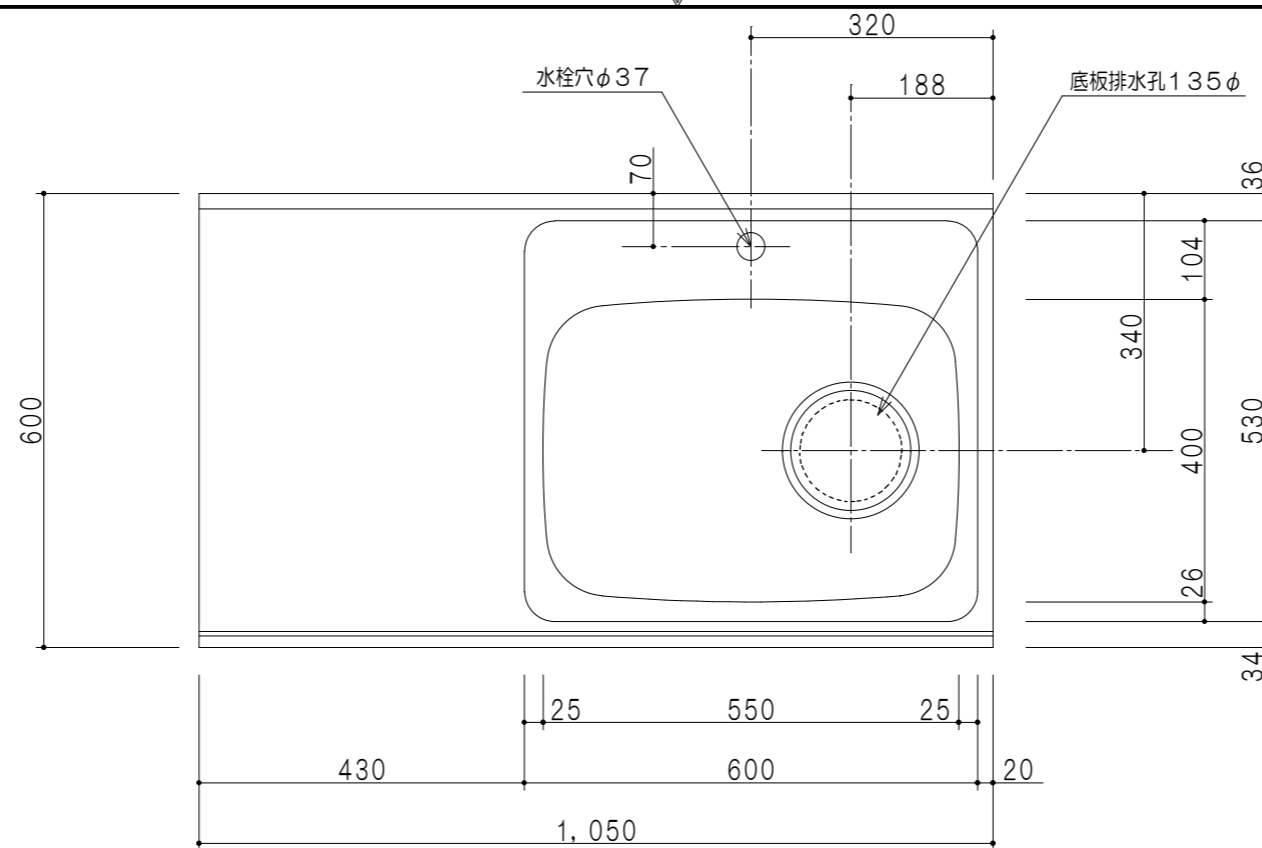

扉色	
SW	ホワイト
RV	木目
UW	ウルトラホワイト(艶有)
WN	ウインザーナット(艶有)
BS	ブラックストーン
PB	ホワイトストーン
MD	ダークグレイ

平面図

仕様	
トップ	ステンレス 銀河エンボス 0.6t シンク深190mm
側板	低圧メラミン化粧パーティクルボード 12t
地板	片面フラッシュ 17.5t EBコーティング化粧板
背板	MDF 2.5t
台輪	両面化粧パーティクルボード 12t
扉	両面化粧パーティクルボード 12t
丁番	ワンタッチスライド式丁番
把手	アルミー文字把手
引き出し	メタルボックス スライドレール 引き出しトレイ付き
その他	小物入れ 包丁差し φ180大型ゴミ収納器・フレキシブルホース付き

B-B断面図

立面図

A-A断面図

名称	コンパクトキッチン 流し台	図面名称	KTD6-85-105DS(右)	onedo	ワンド株式会社	SCALE	1/10	DATA	2023.05.01	CHECKED	DRAWING	T. K	SHEET NO.
----	---------------	------	------------------	-------	---------	-------	------	------	------------	---------	---------	------	-----------