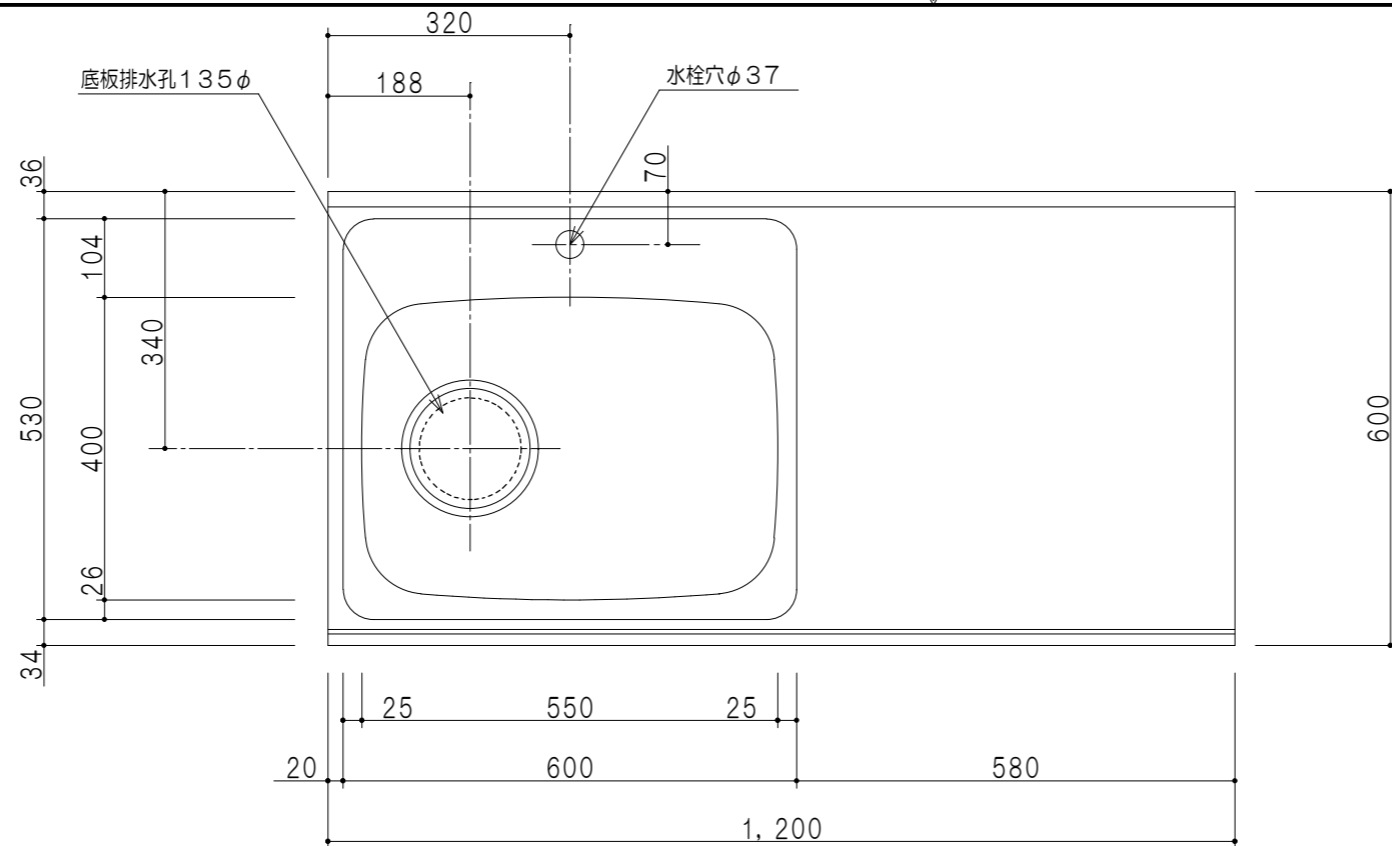

扉色	
SW	ホワイト
RV	木目
UW	ウルトラホワイト (艶有)
WN	ウインザーナット (艶有)
BS	ブラックストーン
PB	ホワイトストーン
MD	ダークグレイ

平面図

仕様	
トップ	ステンレス 銀河エンボス 0.6t シンク深190mm
側板	低圧メラミン化粧パーティクルボード 12t
地板	片面フラッシュ 17.5t EBコーティング化粧板
背板	MDF 2.5t
台輪	両面化粧パーティクルボード 12t
扉	両面化粧パーティクルボード 12t
丁番	ワンタッチスライド式丁番
把手	アルミー文字把手
引き出し	メタルボックス スライドレール 引き出しトレイ付き
その他	小物入れ 包丁差し φ180大型ゴミ収納器・フレキシブルホース付き

A-A断面図

立面図

B-B断面図

名称	コンパクトキッチン 流し台	図面名称	KTD6-85-120DS (左)	onedo	ワンド株式会社	SCALE	1/10	DATA	2023.05.01	CHECKED	DRAWING	SHEET NO.
											T. K	