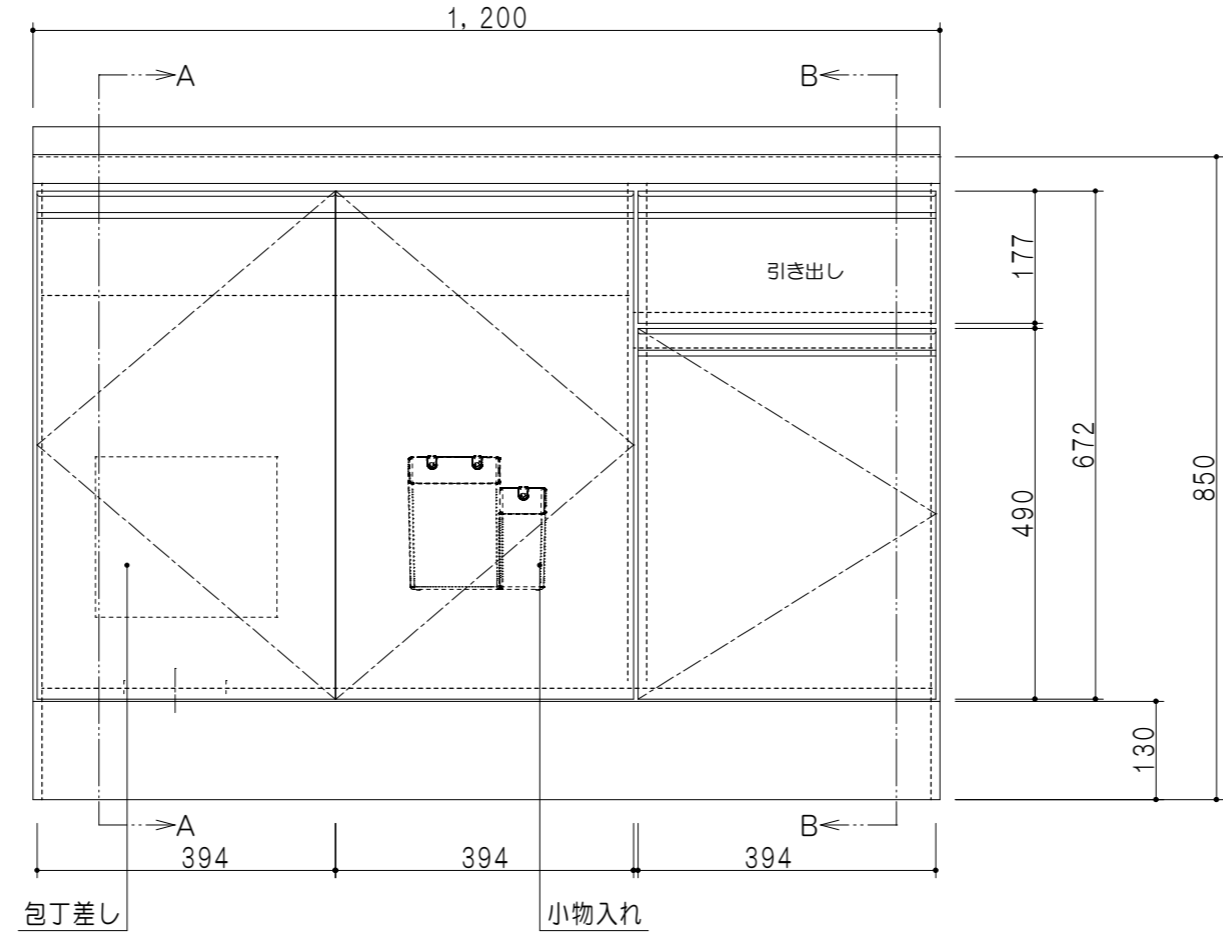

扉色	
SW	ホワイト
RV	木目
UW	ウルトラホワイト (艶有)
WN	ウインザーナット (艶有)
BS	ブラックストーン
PB	ホワイトストーン
MD	ダークグレイ

平面図

仕様	
トップ	ステンレス 銀河エンボス 0.6t シンク深190mm
側板	低圧メラミン化粧パーティクルボード 12t
地板	片面フラッシュ 17.5t EBコーティング化粧板
背板	MDF 2.5t
台輪	両面化粧パーティクルボード 12t
扉	両面化粧パーティクルボード 12t
丁番	ワンタッチスライド式丁番
把手	アルミー文字把手
引き出し	メタルボックス スライドレール 引き出しトレイ付き
その他	小物入れ 包丁差し φ180大型ゴミ収納器・フレキシブルホース付き

A-A断面図

立面図

B-B断面図

名称	コンパクトキッチン 流し台	図面名称	KTD6-85-120DS (左)	onedo	ワンド株式会社	SCALE	1/10	DATA	2023.05.01	CHECKED	DRAWING	SHEET NO.
											T. K	