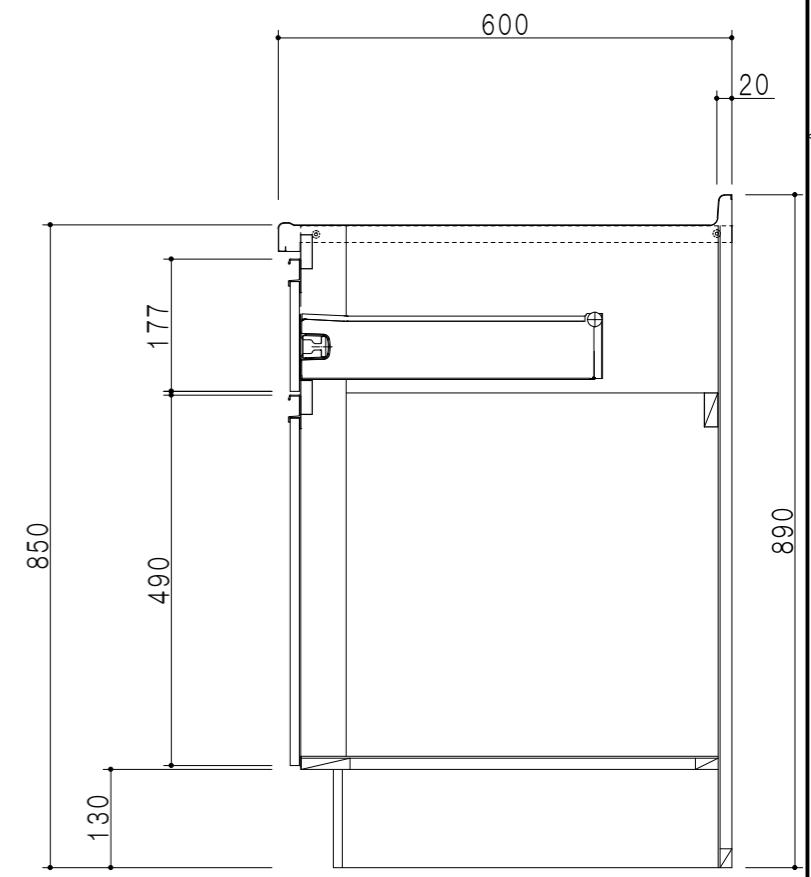

扉色	
SW	ホワイト
RV	木目
UW	ウルトラホワイト (艶有)
WN	ウインザーナット (艶有)
BS	ブラックストーン
PB	ホワイトストーン
MD	ダークグレイ

平面図

仕様	
トップ	ステンレス 銀河エンボス 0.6t シンク深190mm
側板	低圧メラミン化粧パーティクルボード 12t
地板	片面フラッシュ 17.5t EBコーティング化粧板
背板	MDF 2.5t
台輪	両面化粧パーティクルボード 12t
扉	両面化粧パーティクルボード 12t
丁番	ワンタッチスライド式丁番
把手	アルミー文字把手
引き出し	メタルボックス スライドレール 引き出しトレイ付き
その他	小物入れ 包丁差し φ180大型ゴミ収納器・フレキシブルホース付き

A-A断面図

立面図

B-B断面図

名称	コンパクトキッチン 流し台	図面名称	KTD6-85-120DS (左)	onedo	ワンド株式会社	SCALE	1/10	DATA	2023.05.01	CHECKED	DRAWING	SHEET NO.
											T. K	