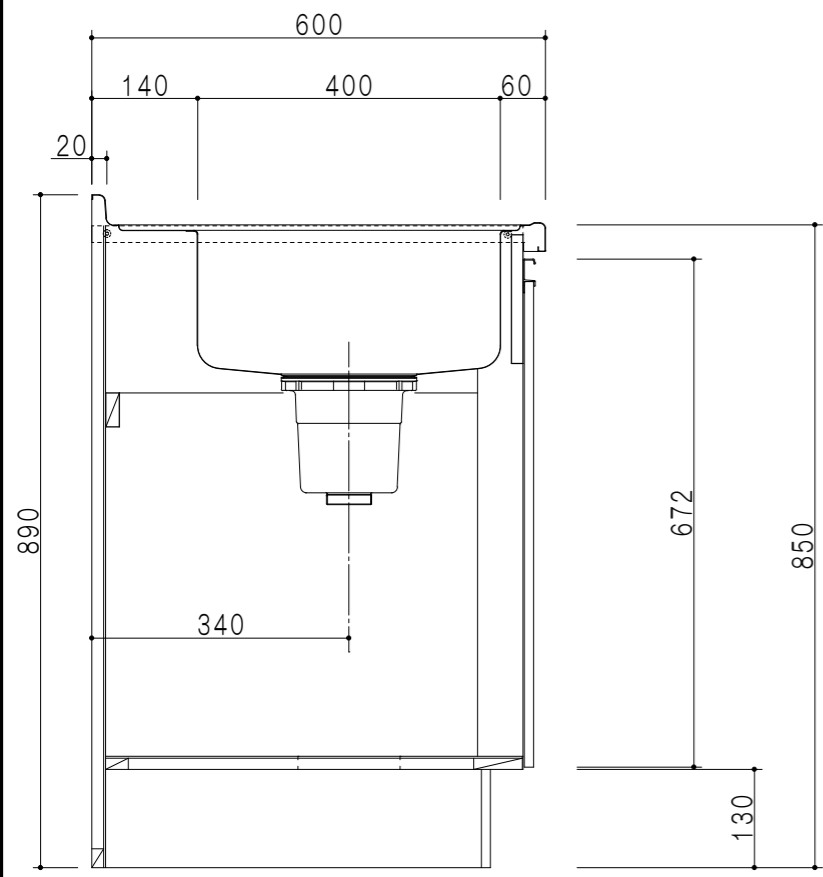

扉色	
SW	ホワイト
RV	木目
UW	ウルトラホワイト (艶有)
WN	ウインザーナット (艶有)
BS	ブラックストーン
PB	ホワイトストーン
MD	ダークグレイ

平面図

仕様	
トップ	ステンレス 銀河エンボス 0.6t シンク深190mm
側板	低圧メラミン化粧パーティクルボード 12t
地板	片面フラッシュ 17.5t EBコーティング化粧板
背板	MDF 2.5t
台輪	両面化粧パーティクルボード 12t
扉	両面化粧パーティクルボード 12t
丁番	ワンタッチスライド式丁番
把手	アルミー文字把手
引き出し	メタルボックス スライドレール 引き出しトレイ付き
その他	小物入れ 包丁差し φ180大型ゴミ収納器・フレキシブルホース付き

A-A断面図

立面図

B-B断面図

名称	コンパクトキッチン 流し台	図面名称	KTD6-85-120DS (左)	onedo	ワンド株式会社	SCALE	1/10	DATA	2023.05.01	CHECKED	DRAWING	SHEET NO.
											T. K	