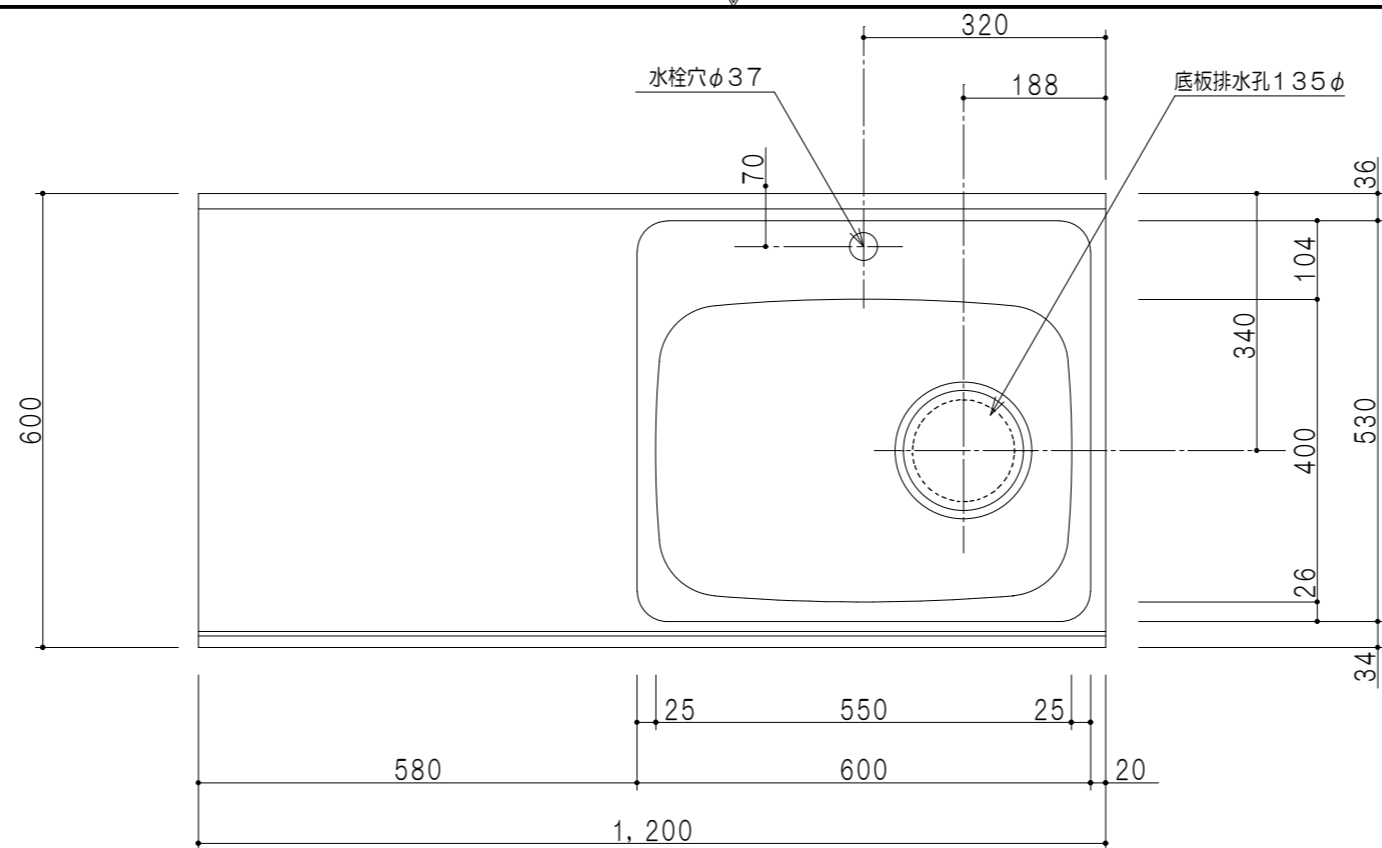

扉色	
SW	ホワイト
RV	木目
UW	ウルトラホワイト(艶有)
WN	ウインザーナット(艶有)
BS	ブラックストーン
PB	ホワイトストーン
MD	ダークグレイン

平面図

仕様	
トップ	ステンレス 銀河エンボス 0.6t シンク深190mm
側板	低圧メラミン化粧パーティクルボード 12t
地板	片面フラッシュ 17.5t EBコーティング化粧板
背板	MDF 2.5t
台輪	両面化粧パーティクルボード 12t
扉	両面化粧パーティクルボード 12t
丁番	ワンタッチスライド式丁番
把手	アルミー文字把手
引き出し	メタルボックス スライドレール 引き出しトレイ付き
その他	小物入れ 包丁差し φ180大型ゴミ収納器・フレキシブルホース付き

B-B断面図

立面図

A-A断面図

名称	コンパクトキッチン 流し台	図面名称	KTD6-85-120DS(右)	ブランド	onedo 株式会社	SCALE	1/10	DATA	2023.05.01	CHECKED	DRAWING	SHEET NO.
											T. K	