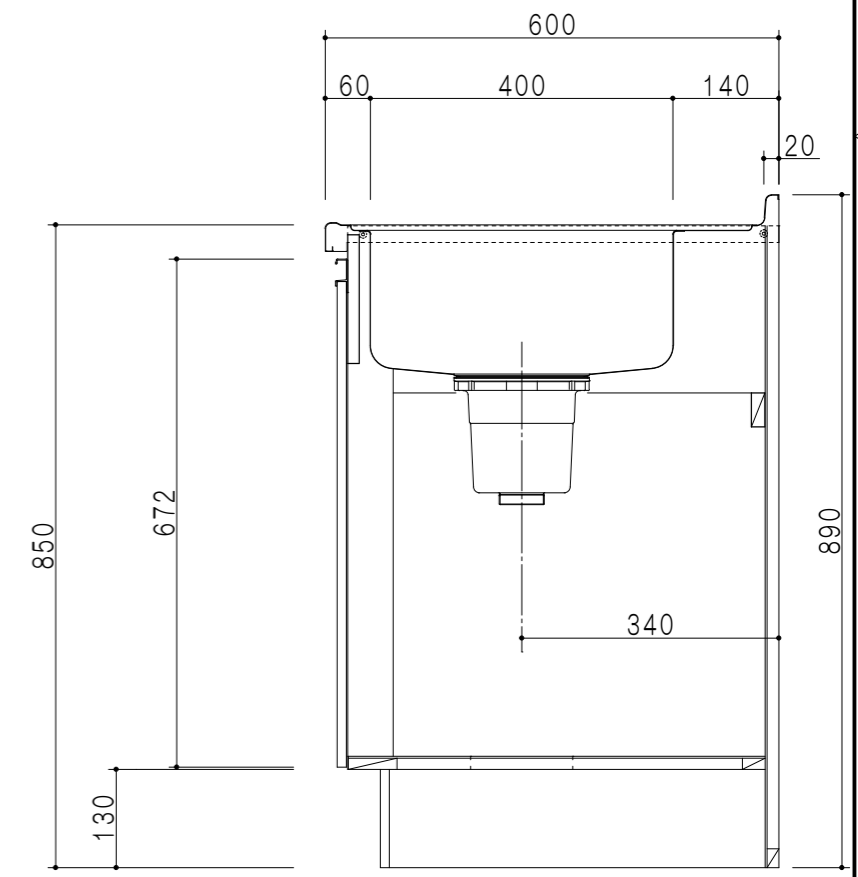

扉色	
SW	ホワイト
RV	木目
UW	ウルトラホワイト(艶有)
WN	ウインザーナット(艶有)
BS	ブラックストーン
PB	ホワイトストーン
MD	ダークグレイン

平面図

仕様	
トップ	ステンレス 銀河エンボス 0.6t シンク深190mm
側板	低圧メラミン化粧パーティクルボード 12t
地板	片面フラッシュ 17.5t EBコーティング化粧板
背板	MDF 2.5t
台輪	両面化粧パーティクルボード 12t
扉	両面化粧パーティクルボード 12t
丁番	ワンタッチスライド式丁番
把手	アルミー文字把手
引き出し	メタルボックス スライドレール 引き出しトレイ付き
その他	小物入れ 包丁差し φ180大型ゴミ収納器・フレキシブルホース付き

B-B断面図

立面図

A-A断面図

名称	コンパクトキッチン 流し台	図面名称	KTD6-85-120DS(右)	ブランド	onedo 株式会社	SCALE	1/10	DATA	2023.05.01	CHECKED	DRAWING	SHEET NO.
											T. K	