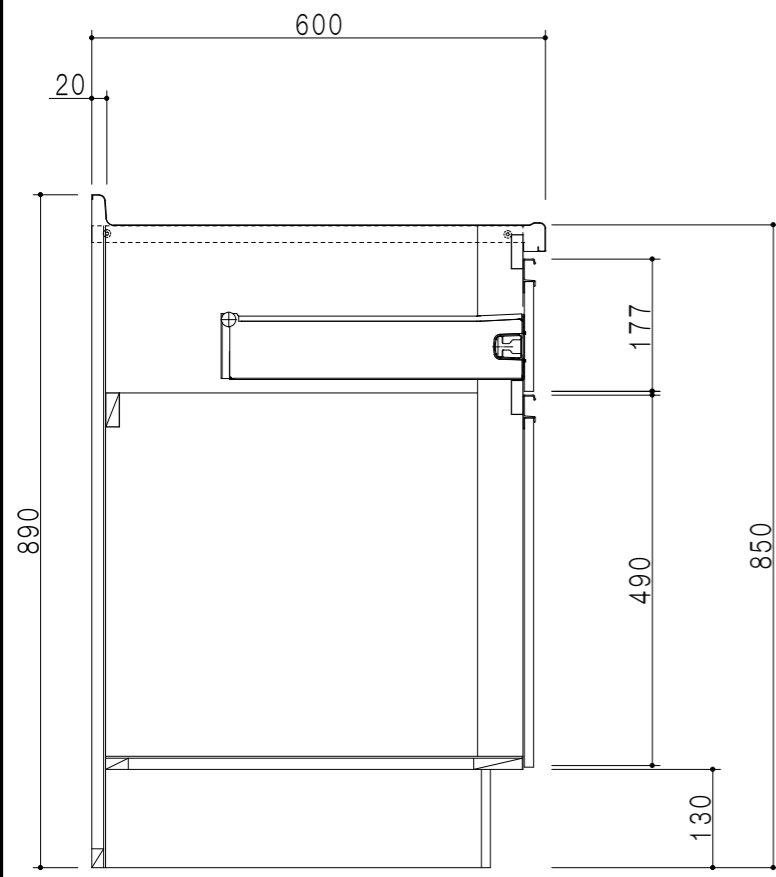

扉色	
SW	ホワイト
RV	木目
UW	ウルトラホワイト(艶有)
WN	ウインザーナット(艶有)
BS	ブラックストーン
PB	ホワイトストーン
MD	ダークグレイン

平面図

仕様	
トップ	ステンレス 銀河エンボス 0.6t シンク深190mm
側板	低圧メラミン化粧パーティクルボード 12t
地板	片面フラッシュ 17.5t EBコーティング化粧板
背板	MDF 2.5t
台輪	両面化粧パーティクルボード 12t
扉	両面化粧パーティクルボード 12t
丁番	ワンタッチスライド式丁番
把手	アルミー文字把手
引き出し	メタルボックス スライドレール 引き出しトレイ付き
その他	小物入れ 包丁差し φ180大型ゴミ収納器・フレキシブルホース付き

B-B断面図

立面図

A-A断面図

名称	コンパクトキッチン 流し台	図面名称	KTD6-85-120DS(右)	ブランド	onedo 株式会社	SCALE	1/10	DATA	2023.05.01	CHECKED	DRAWING	SHEET NO.
											T. K	