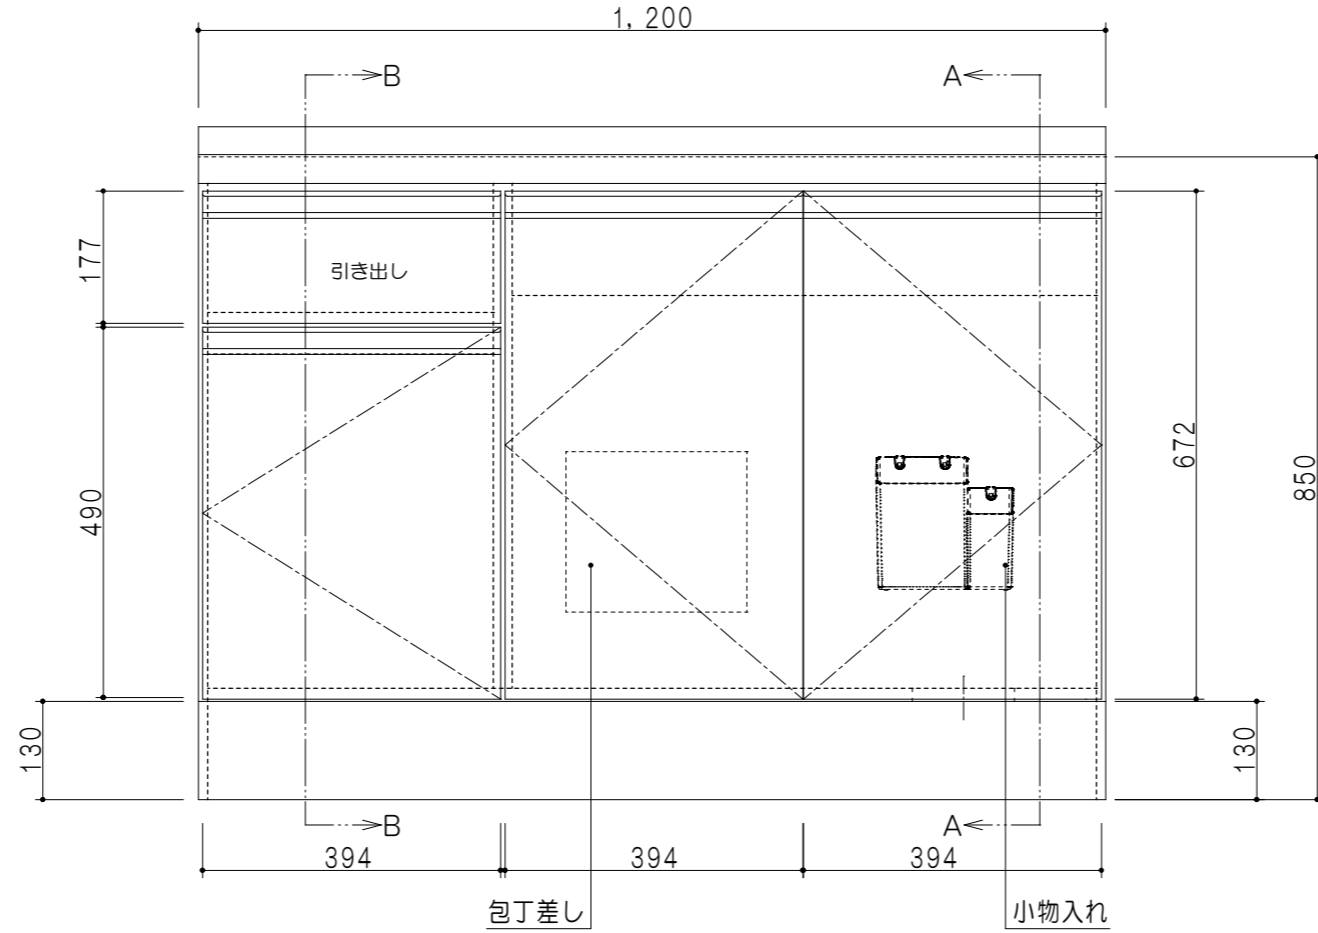

扉色	
SW	ホワイト
RV	木目
UW	ウルトラホワイト(艶有)
WN	ウインザーナット(艶有)
BS	ブラックストーン
PB	ホワイトストーン
MD	ダークグレイン

平面図

仕様	
トップ	ステンレス 銀河エンボス 0.6t シンク深190mm
側板	低圧メラミン化粧パーティクルボード 12t
地板	片面フラッシュ 17.5t EBコーティング化粧板
背板	MDF 2.5t
台輪	両面化粧パーティクルボード 12t
扉	両面化粧パーティクルボード 12t
丁番	ワンタッチスライド式丁番
把手	アルミー文字把手
引き出し	メタルボックス スライドレール 引き出しトレイ付き
その他	小物入れ 包丁差し φ180大型ゴミ収納器・フレキシブルホース付き

B-B断面図

立面図

A-A断面図

名称	コンパクトキッチン 流し台	図面名称	KTD6-85-120DS(右)	ブランド	onedo 株式会社	SCALE	1/10	DATA	2023.05.01	CHECKED	DRAWING	SHEET NO.
											T. K	