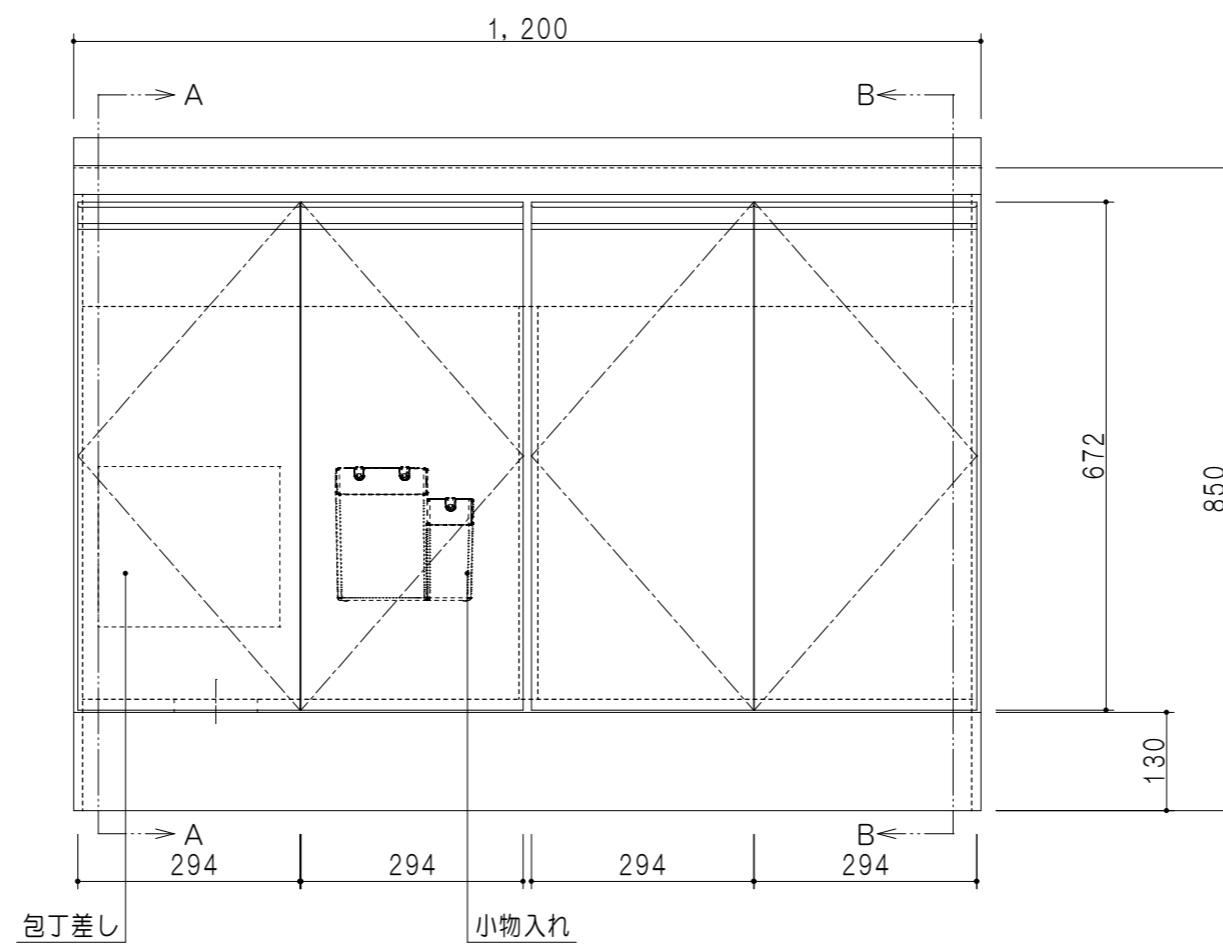

平面図

| 仕様  |                                      |
|-----|--------------------------------------|
| トップ | ステンレス 銀河エンボス 0.6t シンク深190mm          |
| 側板  | 低圧メラミン化粧パーティクルボード 12t                |
| 地板  | 片面フラッシュ 17.5t EBコーティング化粧板            |
| 背板  | MDF 2.5t                             |
| 台輪  | 両面化粧パーティクルボード 12t                    |
| 扉   | 両面化粧パーティクルボード 12t                    |
| 丁番  | ワンタッチスライド式丁番                         |
| 把手  | アルミー文字把手                             |
| その他 | 小物入れ 包丁差し<br>φ180大型ゴミ収納器・フレキシブルホース付き |

A-A断面図

立面図

B-B断面図

|    |               |      |                    |       |         |       |      |      |            |         |         |           |
|----|---------------|------|--------------------|-------|---------|-------|------|------|------------|---------|---------|-----------|
| 名称 | コンパクトキッチン 流し台 | 図面名称 | KTD6-85-120DS1 (左) | onedo | ワンド株式会社 | SCALE | 1/10 | DATA | 2023.05.01 | CHECKED | DRAWING | SHEET NO. |
|    |               |      |                    |       |         |       |      |      |            |         | T. K    |           |