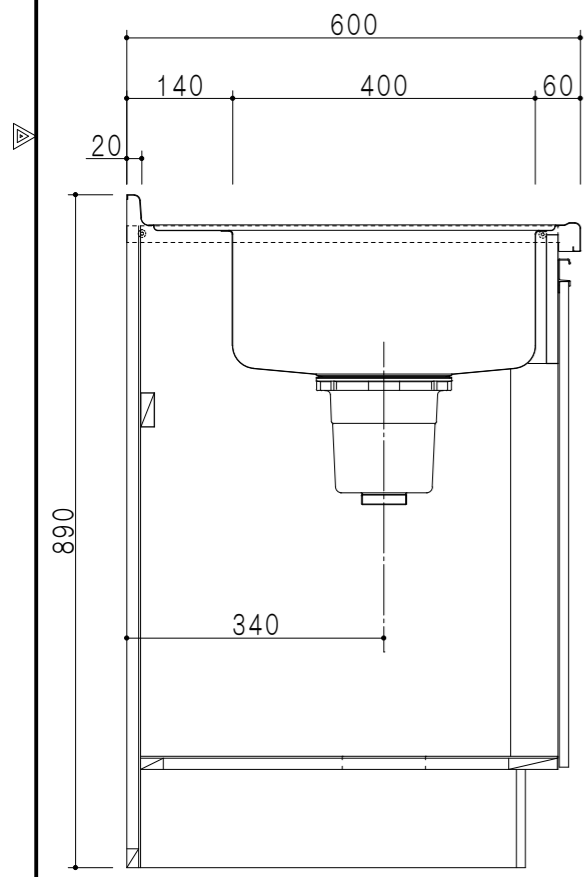

平面図

| 仕様  |                                      |
|-----|--------------------------------------|
| トップ | ステンレス 銀河エンボス 0.6t シンク深190mm          |
| 側板  | 低圧メラミン化粧パーティクルボード 12t                |
| 地板  | 片面フラッシュ 17.5t EBコーティング化粧板            |
| 背板  | MDF 2.5t                             |
| 台輪  | 両面化粧パーティクルボード 12t                    |
| 扉   | 両面化粧パーティクルボード 12t                    |
| 丁番  | ワンタッチスライド式丁番                         |
| 把手  | アルミー文字把手                             |
| その他 | 小物入れ 包丁差し<br>φ180大型ゴミ収納器・フレキシブルホース付き |

A-A断面図

立面図

B-B断面図

|    |               |      |                    |       |         |       |      |      |            |         |         |           |
|----|---------------|------|--------------------|-------|---------|-------|------|------|------------|---------|---------|-----------|
| 名称 | コンパクトキッチン 流し台 | 図面名称 | KTD6-85-120DS1 (左) | onedo | ワンド株式会社 | SCALE | 1/10 | DATA | 2023.05.01 | CHECKED | DRAWING | SHEET NO. |
|    |               |      |                    |       |         |       |      |      |            |         | T. K    |           |