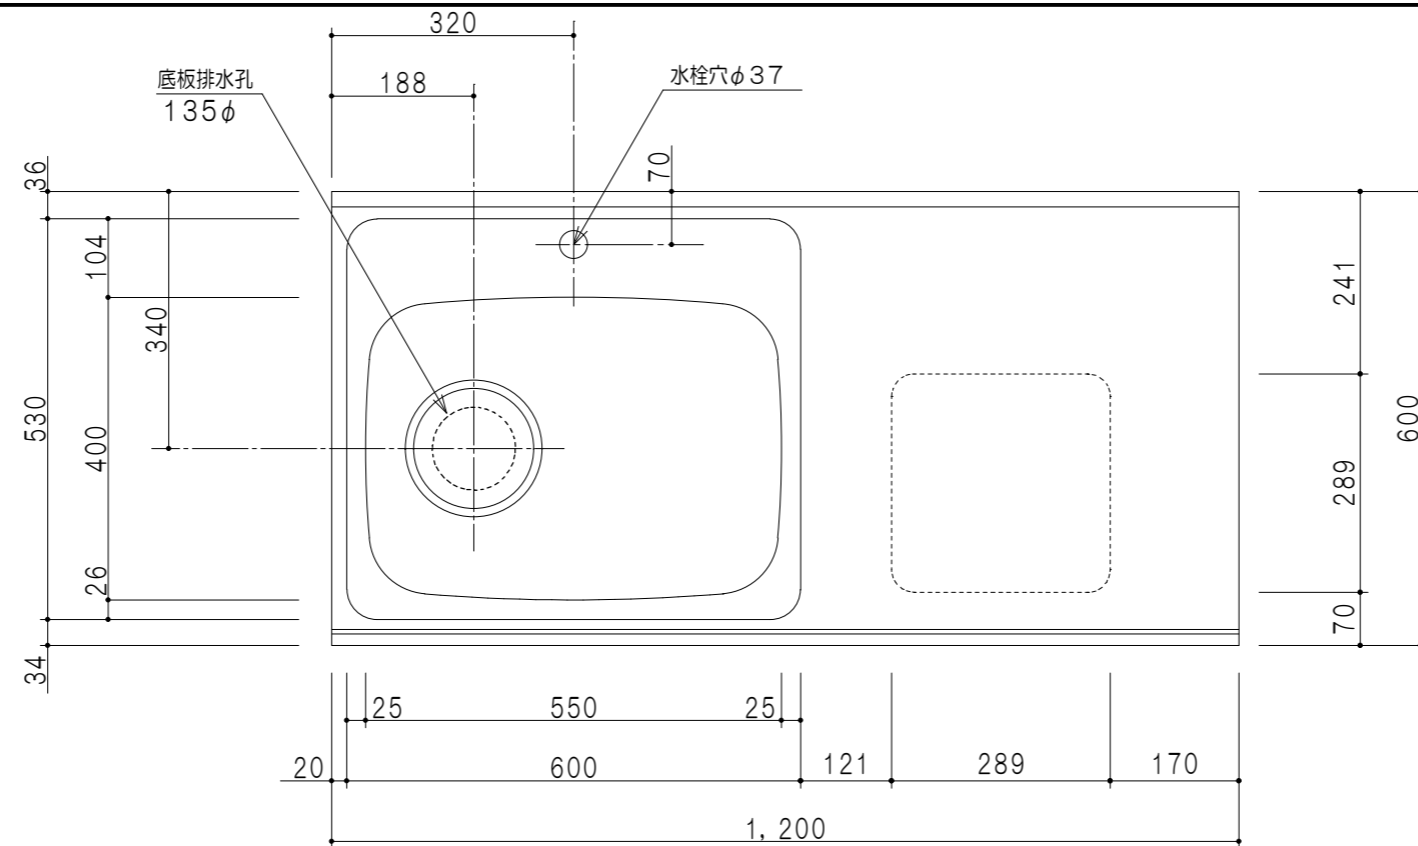

平面図

| 仕様  |                                      |
|-----|--------------------------------------|
| トップ | ステンレス 銀河エンボス 0.6t シンク深190mm          |
| 側板  | 低圧メラミン化粧パーティクルボード 12t                |
| 地板  | 片面フラッシュ 17.5t EBコーティング化粧板            |
| 背板  | MDF 2.5t                             |
| 台輪  | 両面化粧パーティクルボード 12t                    |
| 扉   | 両面化粧パーティクルボード 12t                    |
| 丁番  | ワンタッチスライド式丁番                         |
| 把手  | アルミー文字把手                             |
| その他 | 小物入れ 包丁差し<br>φ180大型ゴミ収納器・フレキシブルホース付き |

A-A断面図

立面図

B-B断面図

|    |               |      |                    |       |         |       |      |      |            |         |         |           |
|----|---------------|------|--------------------|-------|---------|-------|------|------|------------|---------|---------|-----------|
| 名称 | コンパクトキッチン 流し台 | 図面名称 | KTD6-85-120DS1 (左) | onedo | ワンド株式会社 | SCALE | 1/10 | DATA | 2023.05.01 | CHECKED | DRAWING | SHEET NO. |
|    |               |      |                    |       |         |       |      |      |            |         | T. K    |           |