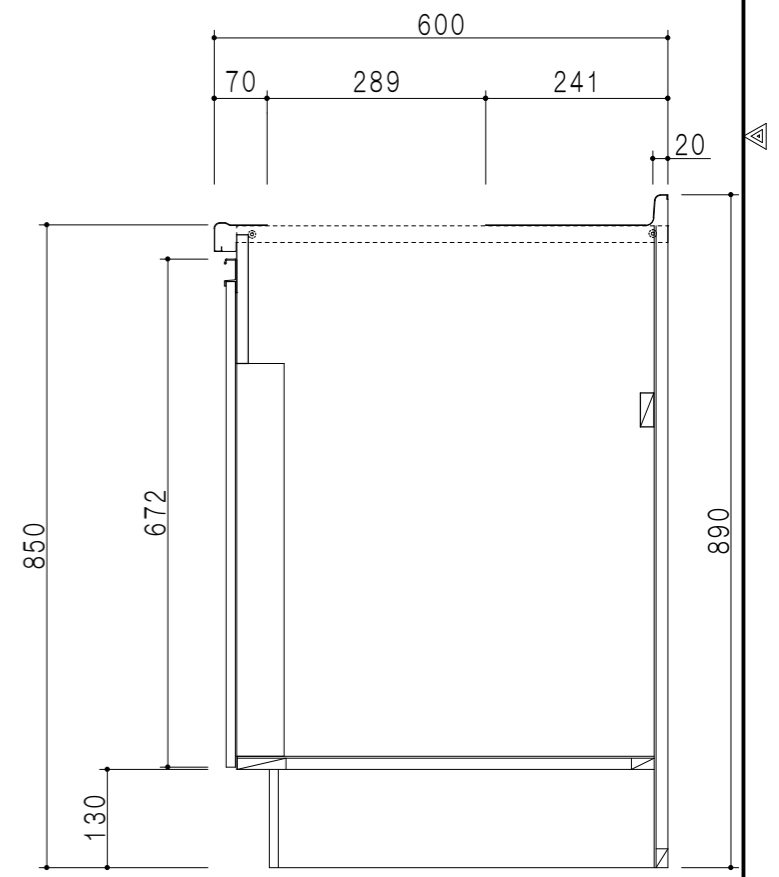

平面図

| 仕様  |                                      |
|-----|--------------------------------------|
| トップ | ステンレス 銀河エンボス 0.6t シンク深190mm          |
| 側板  | 低圧メラミン化粧パーティクルボード 12t                |
| 地板  | 片面フラッシュ 17.5t EBコーティング化粧板            |
| 背板  | MDF 2.5t                             |
| 台輪  | 両面化粧パーティクルボード 12t                    |
| 扉   | 両面化粧パーティクルボード 12t                    |
| 丁番  | ワンタッチスライド式丁番                         |
| 把手  | アルミー文字把手                             |
| その他 | 小物入れ 包丁差し<br>φ180大型ゴミ収納器・フレキシブルホース付き |

A-A断面図

立面図

B-B断面図

|    |               |      |                    |       |         |       |      |      |            |         |         |           |
|----|---------------|------|--------------------|-------|---------|-------|------|------|------------|---------|---------|-----------|
| 名称 | コンパクトキッチン 流し台 | 図面名称 | KTD6-85-120DS1 (左) | onedo | ワンド株式会社 | SCALE | 1/10 | DATA | 2023.05.01 | CHECKED | DRAWING | SHEET NO. |
|    |               |      |                    |       |         |       |      |      |            |         | T. K    |           |