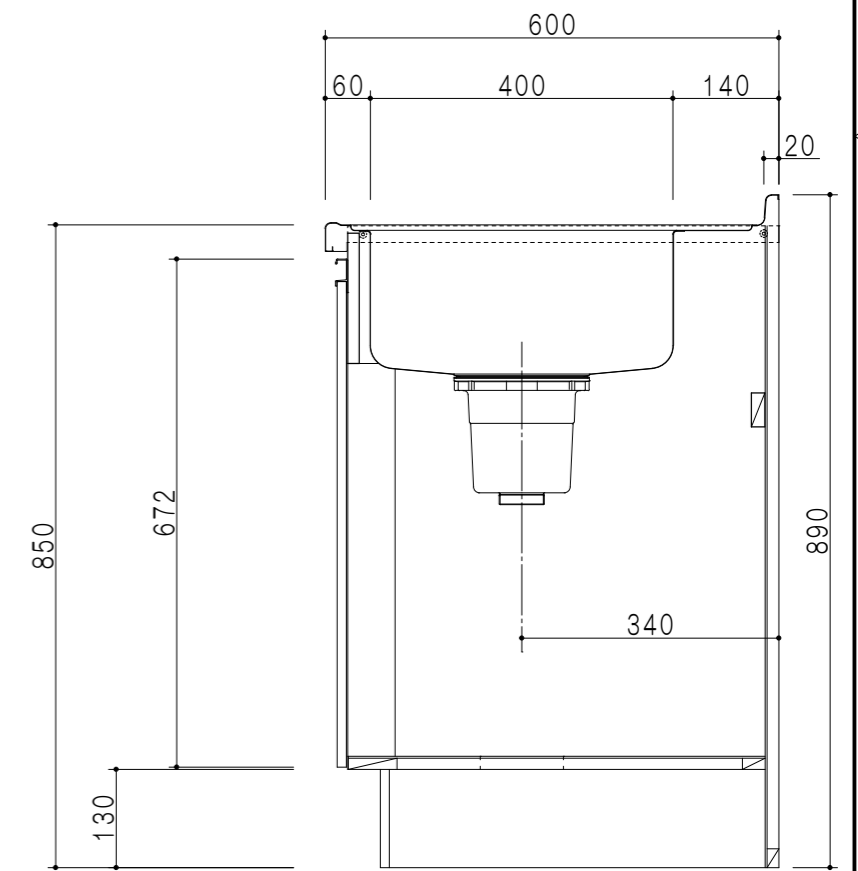

扉色	
SW	ホワイト
RV	木目
UW	ウルトラホワイト (艶有)
WN	ウイザナット (艶有)
BS	ブラックストーン
PB	ホワイトストーン
MD	ダークグレイ

平面図

仕様	
トップ	ステンレス 銀河エンボス 0.6t シンク深190mm
側板	低圧メラミン化粧パーティクルボード 12t
地板	片面フラッシュ 17.5t EBコーティング化粧板
背板	MDF 2.5t
台輪	両面化粧パーティクルボード 12t
扉	両面化粧パーティクルボード 12t
丁番	ワンタッチスライド式丁番
把手	アルミー文字把手
その他	小物入れ 包丁差し φ180大型ゴミ収納器・フレキシブルホース付き

B-B断面図

立面図

A-A断面図

名称	コンパクトキッチン 流し台	図面名称	KTD6-85-120DS1 (右)	onedo	ワンド株式会社	SCALE	1/10	DATA	2023.05.01	CHECKED	DRAWING	SHEET NO.
											T. K	