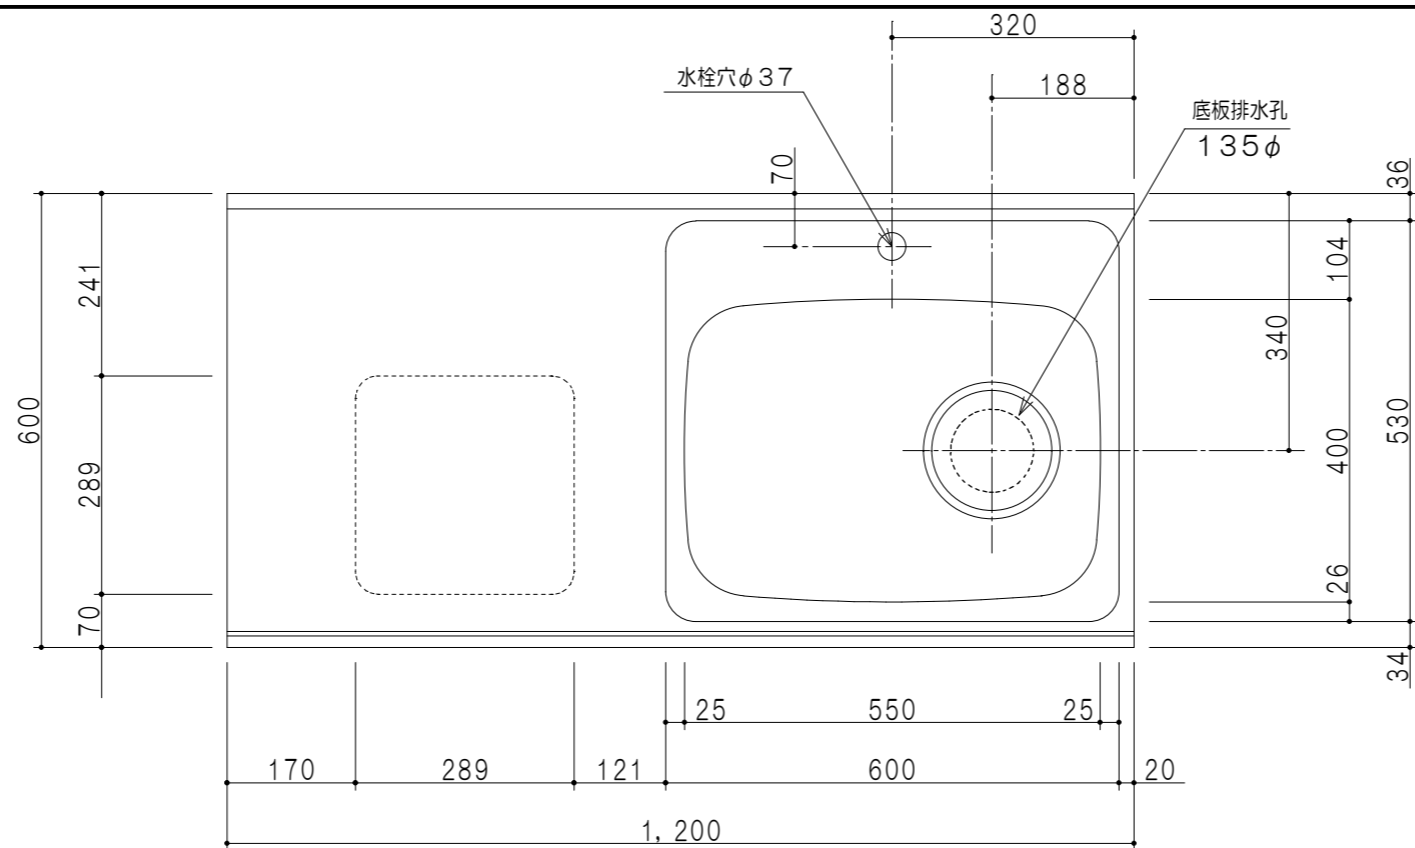

扉色	
SW	ホワイト
RV	木目
UW	ウルトラホワイト (艶有)
WN	ウイザナット (艶有)
BS	ブラックストーン
PB	ホワイトストーン
MD	ダークグレイ

平面図

仕様	
トップ	ステンレス 銀河エンボス 0.6t シンク深190mm
側板	低圧メラミン化粧パーティクルボード 12t
地板	片面フラッシュ 17.5t EBコーティング化粧板
背板	MDF 2.5t
台輪	両面化粧パーティクルボード 12t
扉	両面化粧パーティクルボード 12t
丁番	ワンタッチスライド式丁番
把手	アルミー文字把手
その他	小物入れ 包丁差し φ180大型ゴミ収納器・フレキシブルホース付き

B-B断面図

立面図

A-A断面図

名称	コンパクトキッチン 流し台	図面名称	KTD6-85-120DS1 (右)	onedo	ワンド株式会社	SCALE	1/10	DATA	2023.05.01	CHECKED	DRAWING	SHEET NO.
											T. K	