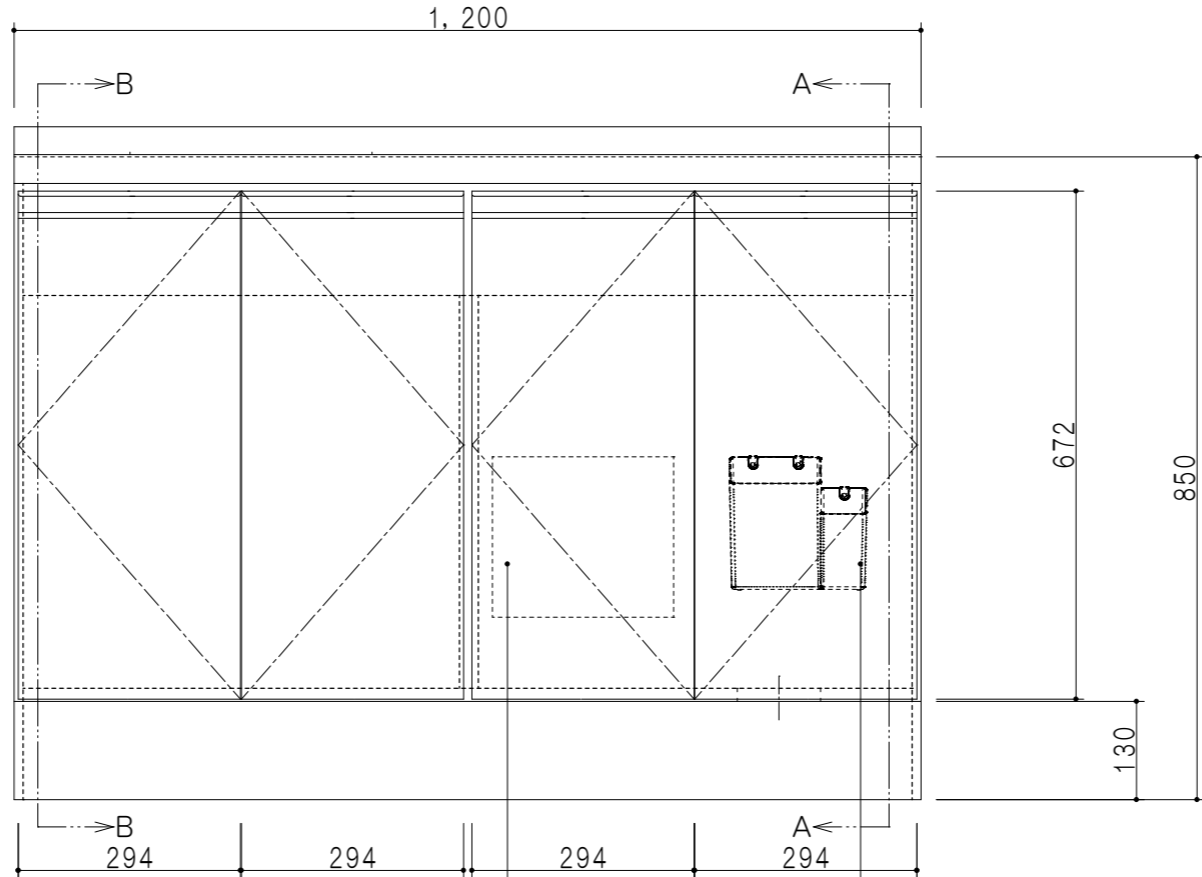

扉色	
SW	ホワイト
RV	木目
UW	ウルトラホワイト (艶有)
WN	ウイザナット (艶有)
BS	ブラックストーン
PB	ホワイトストーン
MD	ダークグレイ

平面図

仕様	
トップ	ステンレス 銀河エンボス 0.6t シンク深190mm
側板	低圧メラミン化粧パーティクルボード 12t
地板	片面フラッシュ 17.5t EBコーティング化粧板
背板	MDF 2.5t
台輪	両面化粧パーティクルボード 12t
扉	両面化粧パーティクルボード 12t
丁番	ワンタッチスライド式丁番
把手	アルミー文字把手
その他	小物入れ 包丁差し φ180大型ゴミ収納器・フレキシブルホース付き

B-B断面図

立面図

A-A断面図

名称	コンパクトキッチン 流し台	図面名称	KTD6-85-120DS1 (右)	onedo	ワンド株式会社	SCALE	1/10	DATA	2023.05.01	CHECKED	DRAWING	SHEET NO.
											T. K	