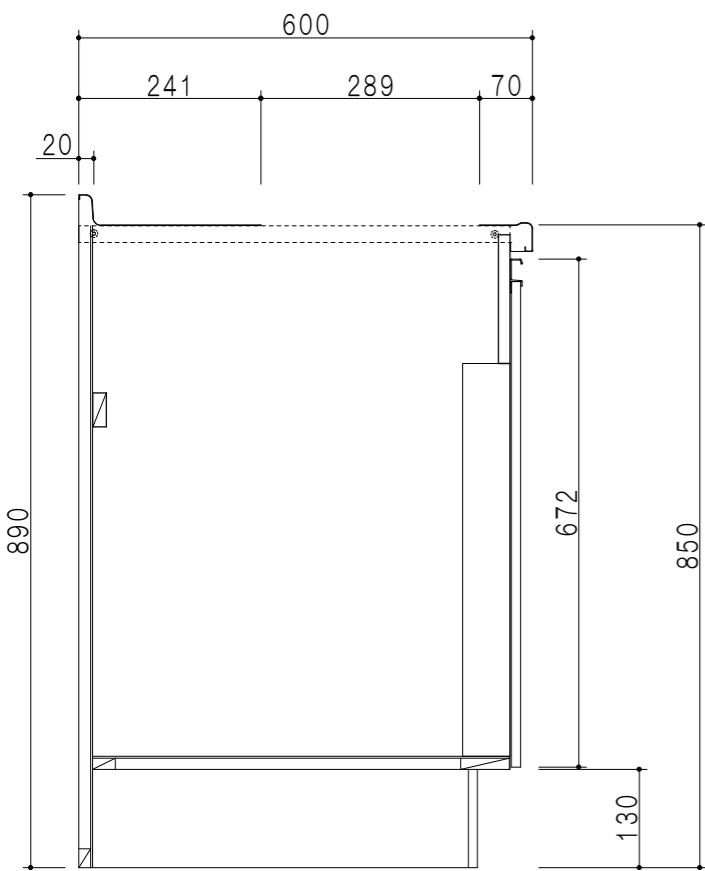

扉色	
SW	ホワイト
RV	木目
UW	ウルトラホワイト (艶有)
WN	ウイザナット (艶有)
BS	ブラックストーン
PB	ホワイトストーン
MD	ダークグレイ

平面図

仕様	
トップ	ステンレス 銀河エンボス 0.6t シンク深190mm
側板	低圧メラミン化粧パーティクルボード 12t
地板	片面フラッシュ 17.5t EBコーティング化粧板
背板	MDF 2.5t
台輪	両面化粧パーティクルボード 12t
扉	両面化粧パーティクルボード 12t
丁番	ワンタッチスライド式丁番
把手	アルミー文字把手
その他	小物入れ 包丁差し φ180大型ゴミ収納器・フレキシブルホース付き

B-B断面図

立面図

A-A断面図

名称	コンパクトキッチン 流し台	図面名称	KTD6-85-120DS1 (右)	onedo	ワンド株式会社	SCALE	1/10	DATA	2023.05.01	CHECKED	DRAWING	SHEET NO.
											T. K	