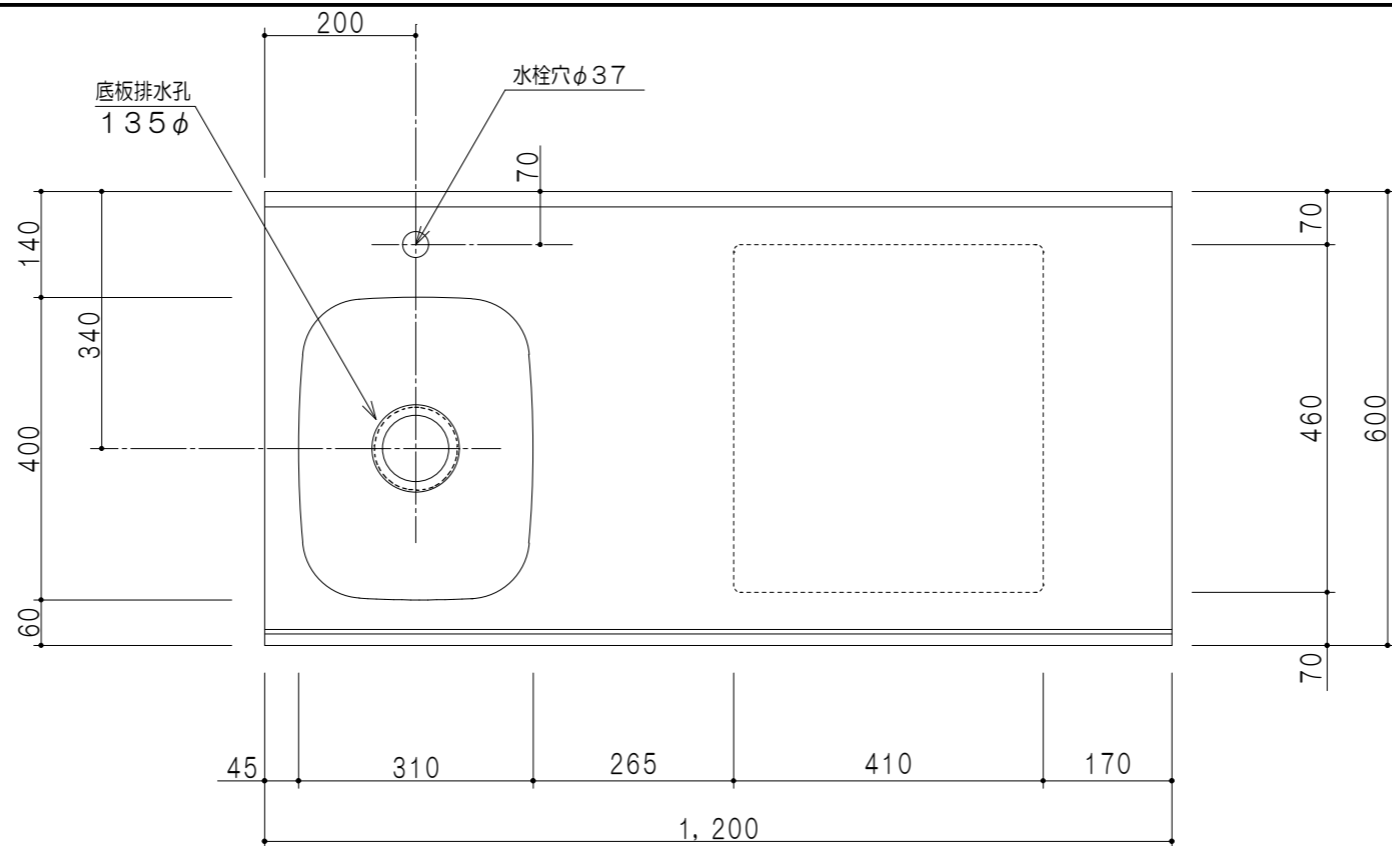

扉色	
SW	ホワイト
RV	木目
UW	ウルトラホワイト (艶有)
WN	ウイザークラッド (艶有)
BS	ブラックストーン
PB	ホワイトストーン
MD	ダークグレイン

平面図

仕様	
トップ	ステンレス 銀河エンボス 0.6t シンク深190mm
側板	低圧メラミン化粧パーティクルボード 12t
地板	片面フラッシュ 17.5t EBコーティング化粧板
背板	MDF 2.5t
台輪	両面化粧パーティクルボード 12t
扉	両面化粧パーティクルボード 12t
丁番	ワンタッチスライド式丁番
把手	アルミー文字把手
その他	小物入れ 包丁差し φ180大型ゴミ収納器・フレキシブルホース付き

A-A断面図

立面図

B-B断面図

名称	コンパクトキッチン 流し台	図面名称	KTD6-85-120DS2 (左)	onedo	ワンド株式会社	SCALE	1/10	DATA	2023.05.01	CHECKED	DRAWING	SHEET NO.
											T. K	