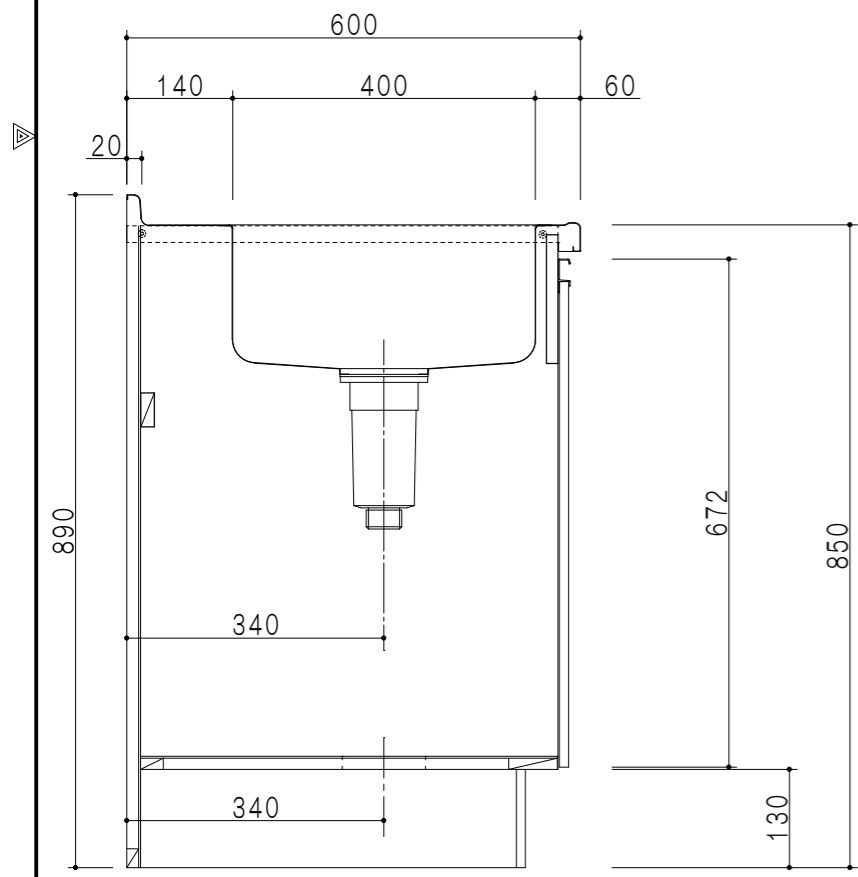

扉色	
SW	ホワイト
RV	木目
UW	ウルトラホワイト (艶有)
WN	ウイザークラッド (艶有)
BS	ブラックストーン
PB	ホワイトストーン
MD	ダークグレイン

平面図

仕様	
トップ	ステンレス 銀河エンボス 0.6t シンク深190mm
側板	低圧メラミン化粧パーティクルボード 12t
地板	片面フラッシュ 17.5t EBコーティング化粧板
背板	MDF 2.5t
台輪	両面化粧パーティクルボード 12t
扉	両面化粧パーティクルボード 12t
丁番	ワンタッチスライド式丁番
把手	アルミー文字把手
その他	小物入れ 包丁差し φ180大型ゴミ収納器・フレキシブルホース付き

A-A断面図

立面図

B-B断面図

名称	コンパクトキッチン 流し台	図面名称	KTD6-85-120DS2 (左)	onedo	ワンド株式会社	SCALE	1/10	DATA	2023.05.01	CHECKED	DRAWING	SHEET NO.
											T. K	