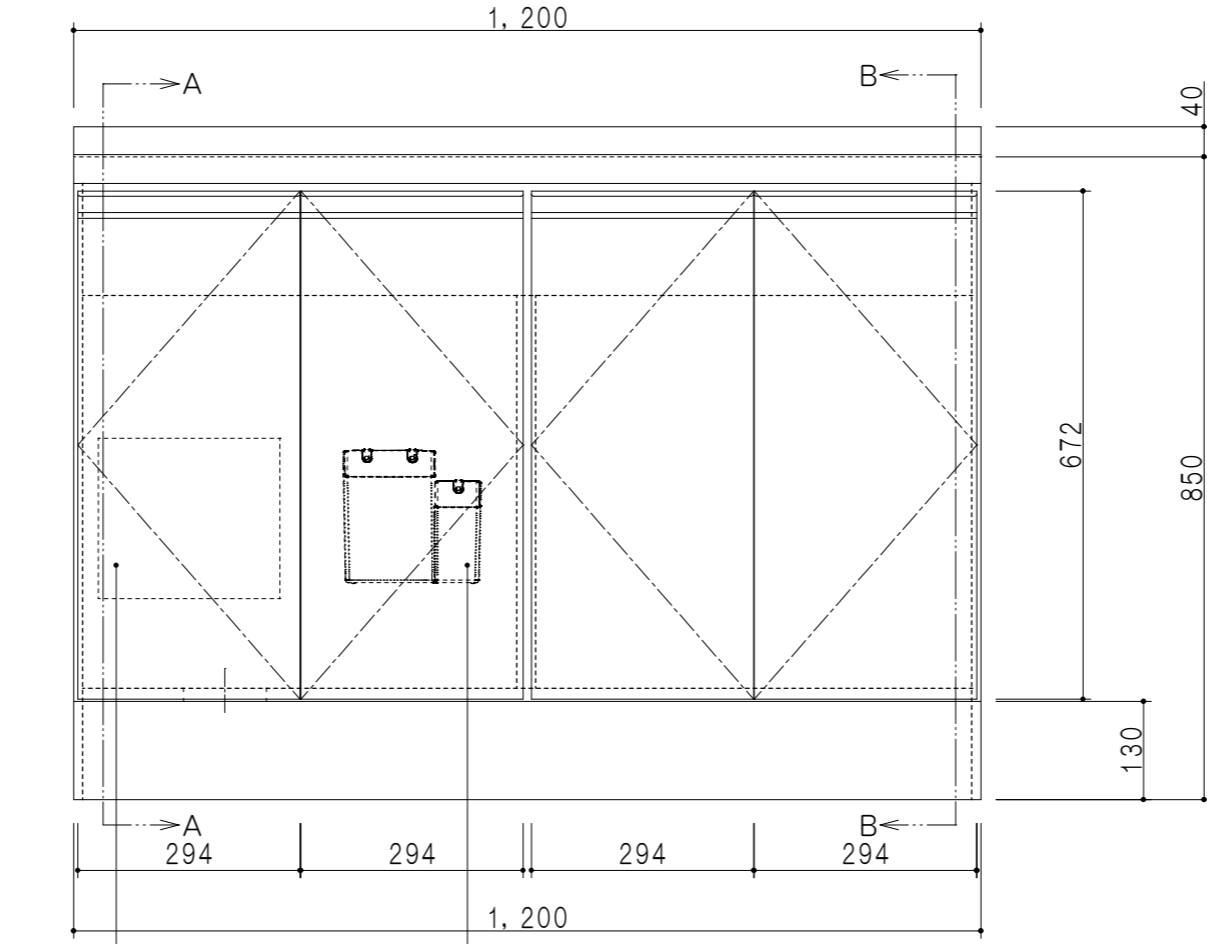

扉色	
SW	ホワイト
RV	木目
UW	ウルトラホワイト (艶有)
WN	ウイザークラッド (艶有)
BS	ブラックストーン
PB	ホワイトストーン
MD	ダークグレイン

平面図

仕様	
トップ	ステンレス 銀河エンボス 0.6t シンク深190mm
側板	低圧メラミン化粧パーティクルボード 12t
地板	片面フラッシュ 17.5t EBコーティング化粧板
背板	MDF 2.5t
台輪	両面化粧パーティクルボード 12t
扉	両面化粧パーティクルボード 12t
丁番	ワンタッチスライド式丁番
把手	アルミー文字把手
その他	小物入れ 包丁差し φ180大型ゴミ収納器・フレキシブルホース付き

A-A断面図

立面図

B-B断面図

名称	コンパクトキッチン 流し台	図面名称	KTD6-85-120DS2 (左)	onedo	ワンド株式会社	SCALE	1/10	DATA	2023.05.01	CHECKED	DRAWING	SHEET NO.
											T. K	