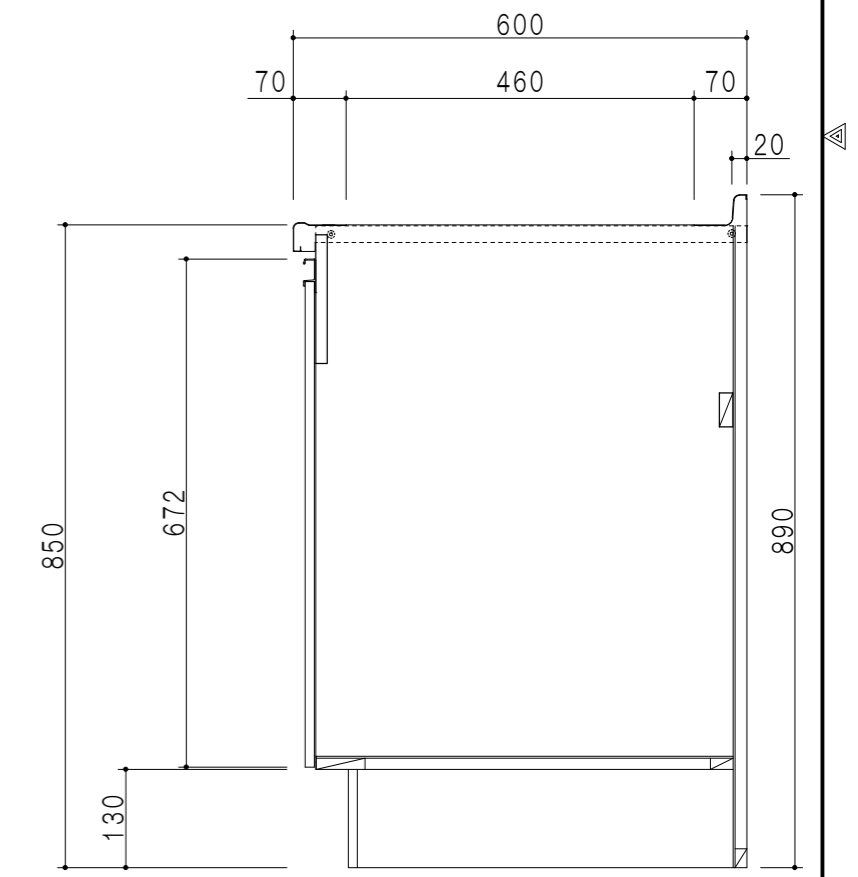

扉色	
SW	ホワイト
RV	木目
UW	ウルトラホワイト (艶有)
WN	ウイザークラッド (艶有)
BS	ブラックストーン
PB	ホワイトストーン
MD	ダークグレイン

平面図

仕様	
トップ	ステンレス 銀河エンボス 0.6t シンク深190mm
側板	低圧メラミン化粧パーティクルボード 12t
地板	片面フラッシュ 17.5t EBコーティング化粧板
背板	MDF 2.5t
台輪	両面化粧パーティクルボード 12t
扉	両面化粧パーティクルボード 12t
丁番	ワンタッチスライド式丁番
把手	アルミー文字把手
その他	小物入れ 包丁差し φ180大型ゴミ収納器・フレキシブルホース付き

A-A断面図

立面図

B-B断面図

名称	コンパクトキッチン 流し台	図面名称	KTD6-85-120DS2 (左)	onedo	ワンド株式会社	SCALE	1/10	DATA	2023.05.01	CHECKED	DRAWING	SHEET NO.
											T. K	