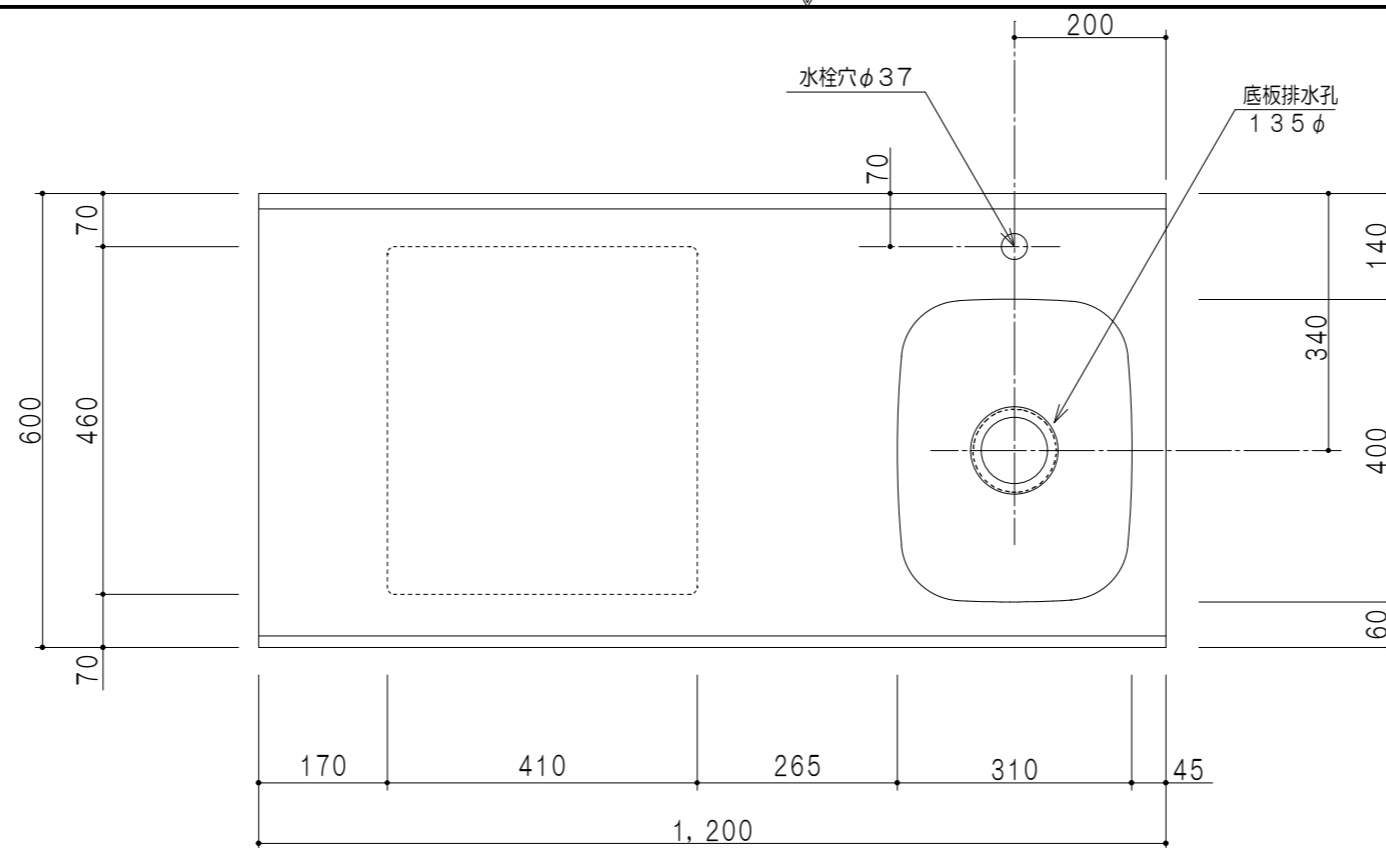

扉色	
SW	ホワイト
RV	木目
UW	ウルトラホワイト (艶有)
WN	ウイザ-ナット (艶有)
BS	ブラックストーン
PB	ホワイトストーン
MD	ダークグレイ

仕様	
トップ	ステンレス 銀河エンボス 0.6t シンク深190mm
側板	低圧メラミン化粧パーティクルボード 12t
地板	片面フラッシュ 17.5t EBコーティング化粧板
背板	MDF 2.5t
台輪	両面化粧パーティクルボード 12t
扉	両面化粧パーティクルボード 12t
丁番	ワンタッチスライド式丁番
把手	アルミー文字把手
その他	小物入れ 包丁差し φ180大型ゴミ収納器・フレキシブルホース付き

平面図

B-B断面図

立面図

包丁差し 小物入れ

A-A断面図

名称	コンパクトキッチン 流し台	図面名称	KTD6-85-120DS2 (右)	onedo	ワンド株式会社	SCALE	1/10	DATA	2023.05.01	CHECKED	DRAWING	T. K	SHEET NO.
----	---------------	------	--------------------	-------	---------	-------	------	------	------------	---------	---------	------	-----------