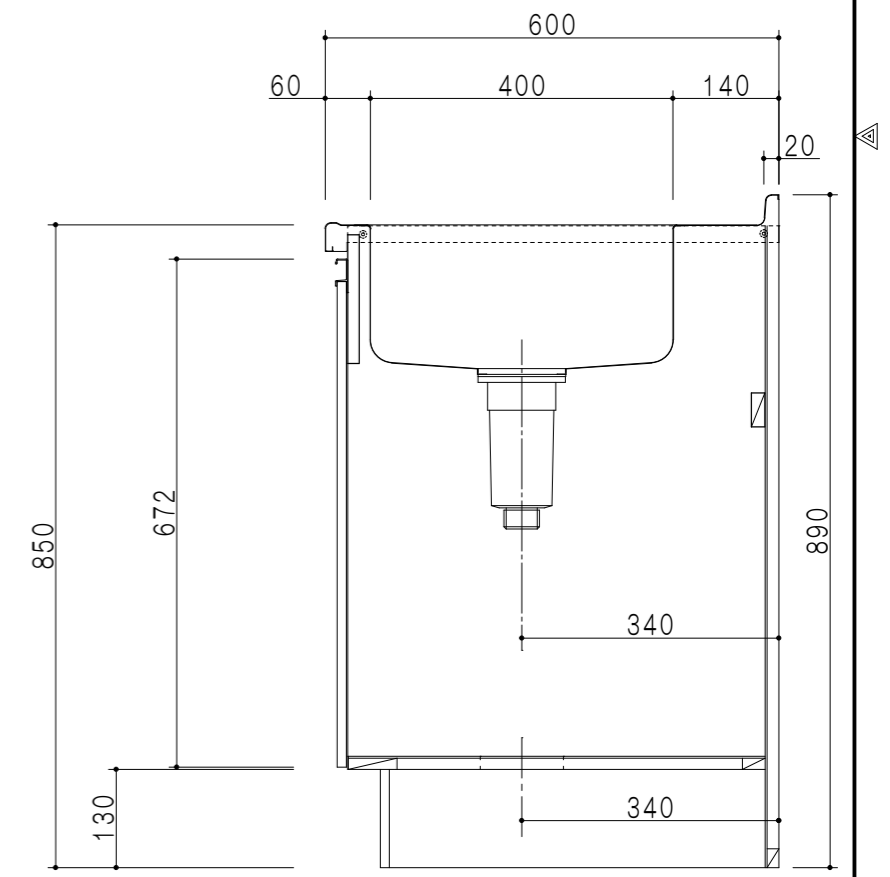

平面図

B-B断面図

立面図

包丁差し 小物入れ

A-A断面図

名称	コンパクトキッチン 流し台	図面名称	KTD6-85-120DS2 (右)	onedo	ワンド株式会社	SCALE	1/10	DATA	2023.05.01	CHECKED	DRAWING	T. K	SHEET NO.
----	---------------	------	--------------------	-------	---------	-------	------	------	------------	---------	---------	------	-----------