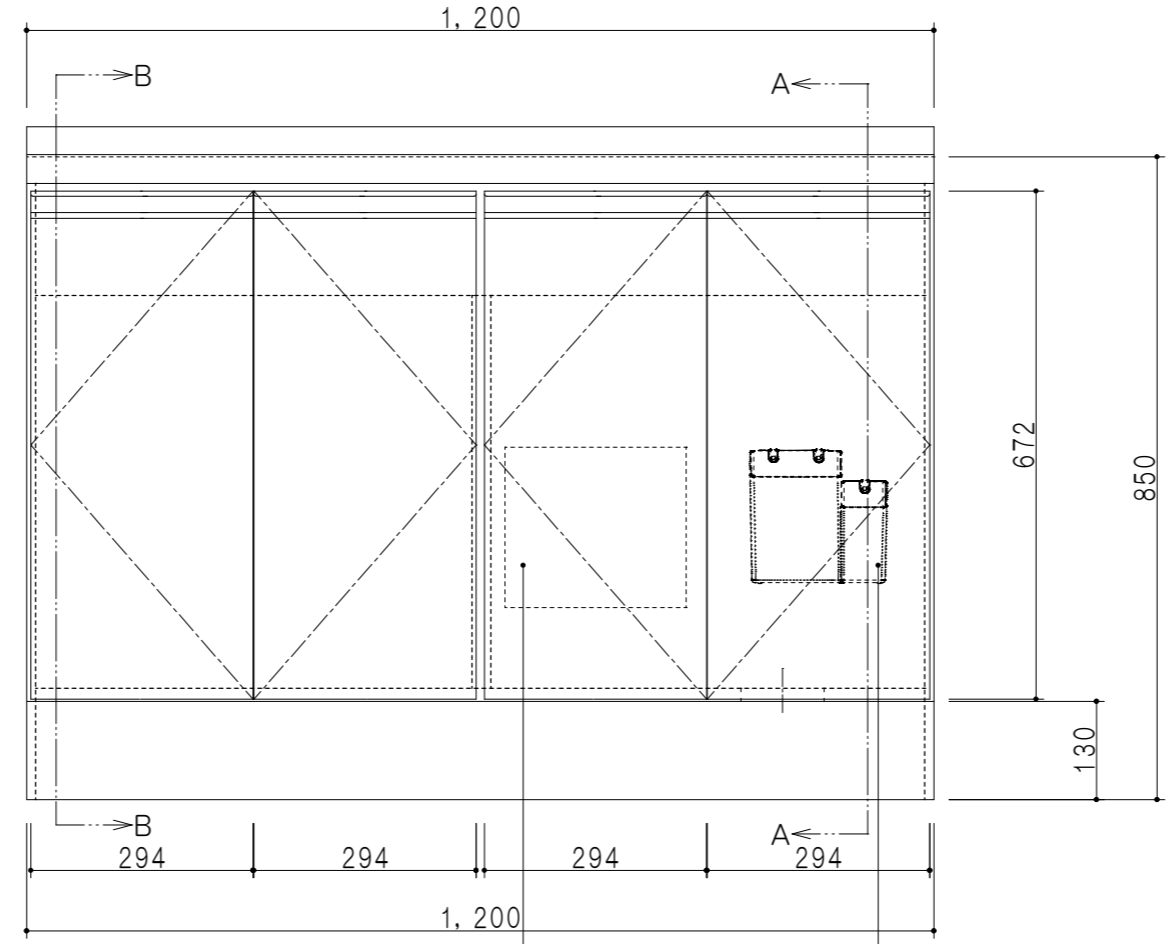

扉色	
SW	ホワイト
RV	木目
UW	ウルトラホワイト (艶有)
WN	ウイザ-ナット (艶有)
BS	ブラックストーン
PB	ホワイトストーン
MD	ダークグレイ

仕様	
トップ	ステンレス 銀河エンボス 0.6t シンク深190mm
側板	低圧メラミン化粧パーティクルボード 12t
地板	片面フラッシュ 17.5t EBコーティング化粧板
背板	MDF 2.5t
台輪	両面化粧パーティクルボード 12t
扉	両面化粧パーティクルボード 12t
丁番	ワンタッチスライド式丁番
把手	アルミー文字把手
その他	小物入れ 包丁差し φ180大型ゴミ収納器・フレキシブルホース付き

平面図

B-B断面図

立面図

包丁差し 小物入れ

A-A断面図

名称	コンパクトキッチン 流し台	図面名称	KTD6-85-120DS2 (右)	onedo	ワンド株式会社	SCALE	1/10	DATA	2023.05.01	CHECKED	DRAWING	T. K	SHEET NO.
----	---------------	------	--------------------	-------	---------	-------	------	------	------------	---------	---------	------	-----------