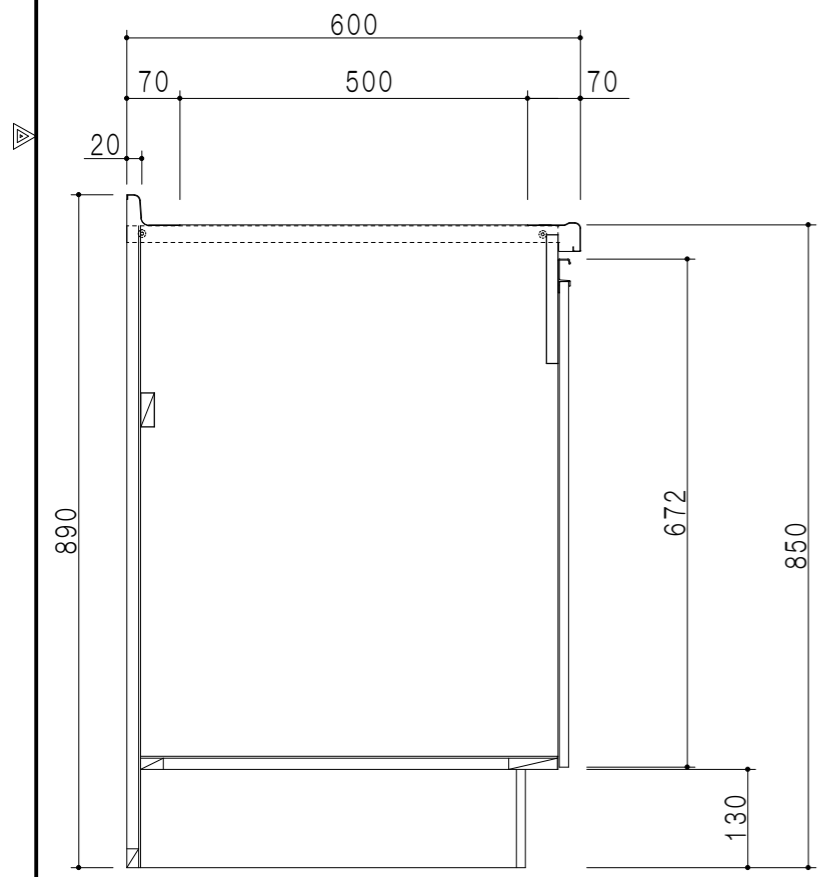

扉色	
SW	ホワイト
RV	木目
UW	ウルトラホワイト (艶有)
WN	ウイザ-ナット (艶有)
BS	ブラックストーン
PB	ホワイトストーン
MD	ダークグレイ

仕様	
トップ	ステンレス 銀河エンボス 0.6t シンク深190mm
側板	低圧メラミン化粧パーティクルボード 12t
地板	片面フラッシュ 17.5t EBコーティング化粧板
背板	MDF 2.5t
台輪	両面化粧パーティクルボード 12t
扉	両面化粧パーティクルボード 12t
丁番	ワンタッチスライド式丁番
把手	アルミー文字把手
その他	小物入れ 包丁差し φ180大型ゴミ収納器・フレキシブルホース付き

平面図

B-B断面図

立面図

包丁差し 小物入れ

A-A断面図

名称	コンパクトキッチン 流し台	図面名称	KTD6-85-120DS2 (右)	onedo	ワンド株式会社	SCALE	1/10	DATA	2023.05.01	CHECKED	DRAWING	T. K	SHEET NO.
----	---------------	------	--------------------	-------	---------	-------	------	------	------------	---------	---------	------	-----------