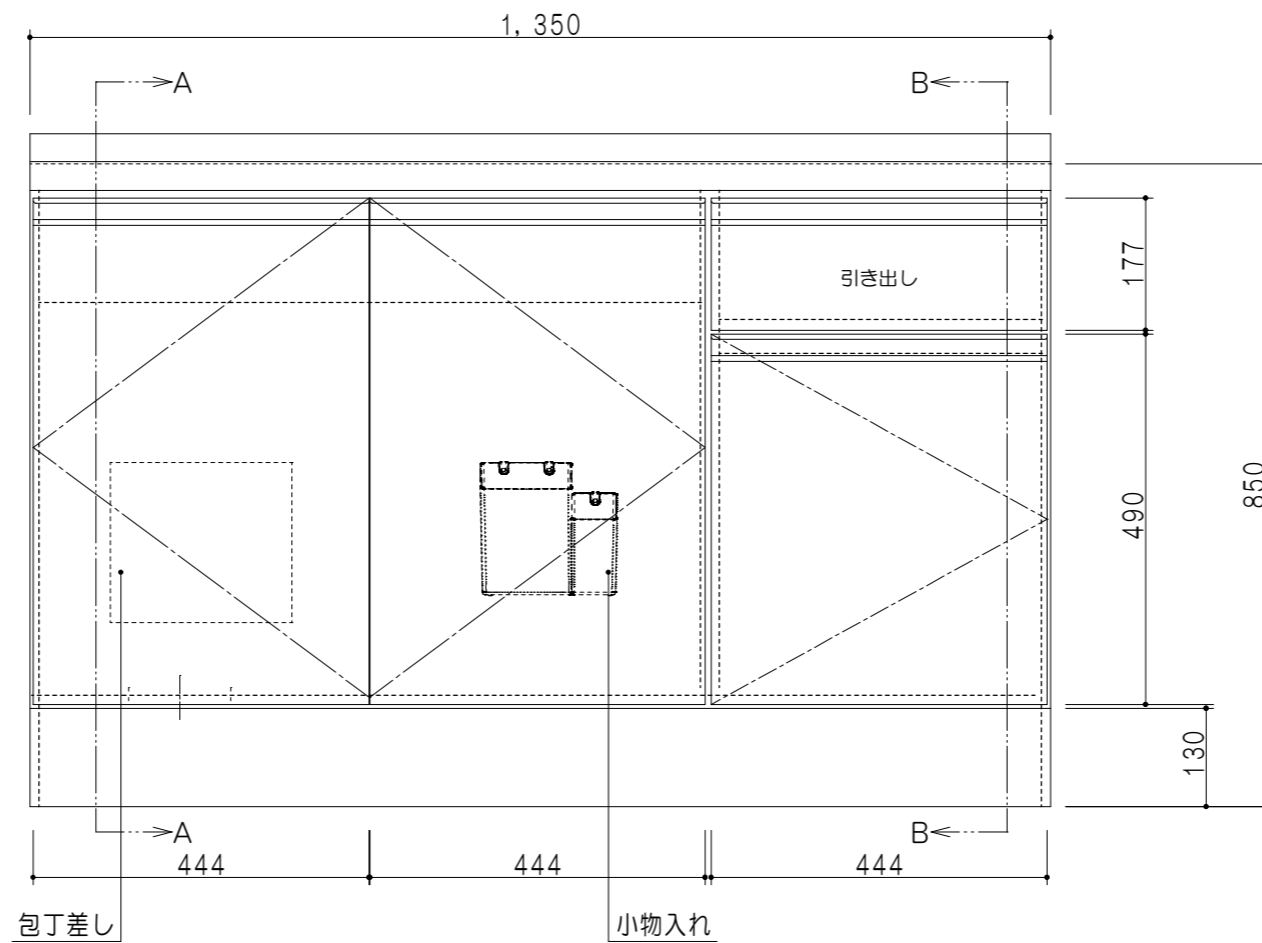

扉色	
SW	ホワイト
RV	木目
UW	ウルトラホワイト (艶有)
WN	ウインザーナット (艶有)
BS	ブラックストーン
PB	ホワイトストーン
MD	ダークグレイン

平面図

仕様	
トップ	ステンレス 銀河エンボス 0.6t シンク深190mm
側板	低圧メラミン化粧パーティクルボード 12t
地板	片面フラッシュ 17.5t EBコーティング化粧板
背板	MDF 2.5t
台輪	両面化粧パーティクルボード 12t
扉	両面化粧パーティクルボード 12t
丁番	ワンタッチスライド式丁番
把手	アルミー文字把手
引き出し	メタルボックス スライドレール 引き出しトレイ付き
その他	小物入れ 包丁差し φ180大型ゴミ収納器・フレキシブルホース付き

A-A断面図

立面図

B-B断面図

名称	コンパクトキッチン 流し台	図面名称	KTD6-85-135DS (左)	onedo	ワンド株式会社	SCALE	1/10	DATA	2023.05.01	CHECKED	DRAWING	SHEET NO.
											T. K	