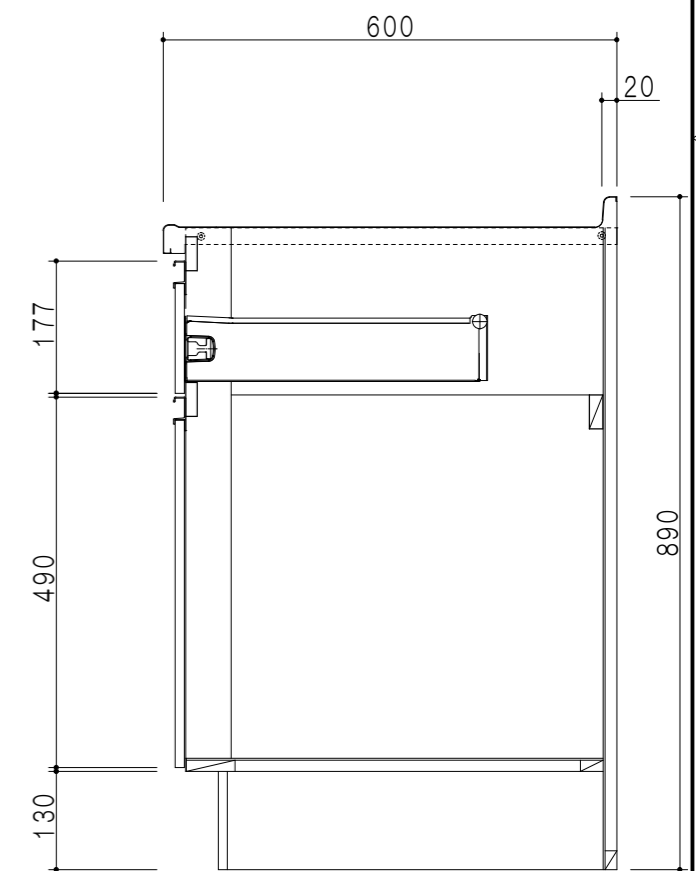

扉色	
SW	ホワイト
RV	木目
UW	ウルトラホワイト (艶有)
WN	ウインザーナット (艶有)
BS	ブラックストーン
PB	ホワイトストーン
MD	ダークグレイン

平面図

仕様	
トップ	ステンレス 銀河エンボス 0.6t シンク深190mm
側板	低圧メラミン化粧パーティクルボード 12t
地板	片面フラッシュ 17.5t EBコーティング化粧板
背板	MDF 2.5t
台輪	両面化粧パーティクルボード 12t
扉	両面化粧パーティクルボード 12t
丁番	ワンタッチスライド式丁番
把手	アルミー文字把手
引き出し	メタルボックス スライドレール 引き出しトレイ付き
その他	小物入れ 包丁差し φ180大型ゴミ収納器・フレキシブルホース付き

A-A断面図

立面図

B-B断面図

名称	コンパクトキッチン 流し台	図面名称	KTD6-85-135DS (左)	onedo	ワンド株式会社	SCALE	1/10	DATA	2023.05.01	CHECKED	DRAWING	SHEET NO.
											T. K	