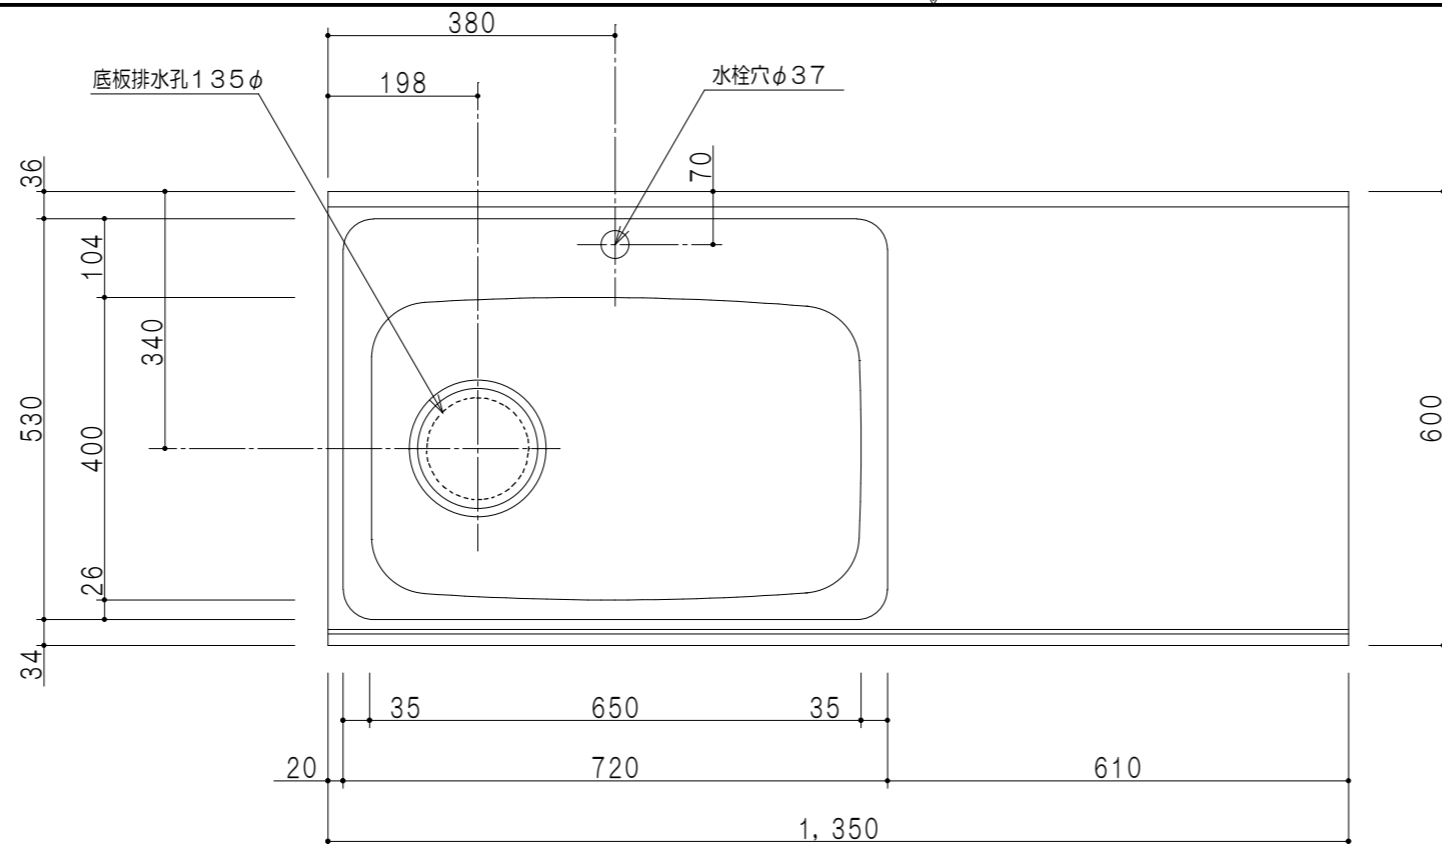

扉色	
SW	ホワイト
RV	木目
UW	ウルトラホワイト (艶有)
WN	ウインザーナット (艶有)
BS	ブラックストーン
PB	ホワイトストーン
MD	ダークグレイン

平面図

仕様	
トップ	ステンレス 銀河エンボス 0.6t シンク深190mm
側板	低圧メラミン化粧パーティクルボード 12t
地板	片面フラッシュ 17.5t EBコーティング化粧板
背板	MDF 2.5t
台輪	両面化粧パーティクルボード 12t
扉	両面化粧パーティクルボード 12t
丁番	ワンタッチスライド式丁番
把手	アルミー文字把手
引き出し	メタルボックス スライドレール 引き出しトレイ付き
その他	小物入れ 包丁差し φ180大型ゴミ収納器・フレキシブルホース付き

A-A断面図

立面図

B-B断面図

名称	コンパクトキッチン 流し台	図面名称	KTD6-85-135DS (左)	onedo	ワンド株式会社	SCALE	1/10	DATA	2023.05.01	CHECKED	DRAWING	SHEET NO.
											T. K	