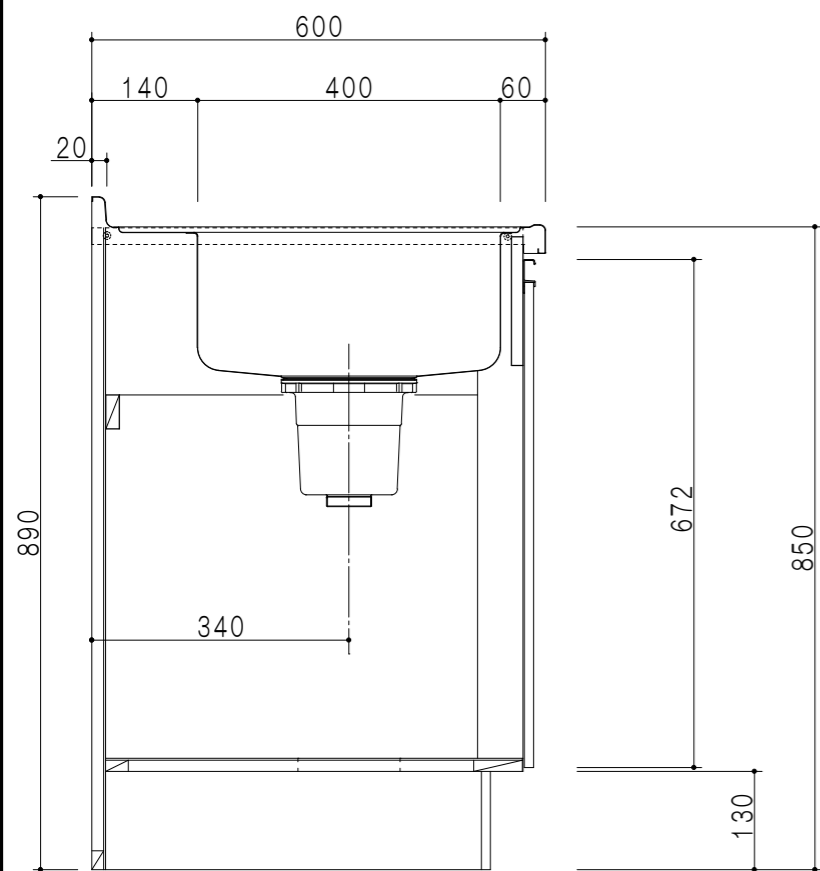

扉色	
SW	ホワイト
RV	木目
UW	ウルトラホワイト (艶有)
WN	ウインザーナット (艶有)
BS	ブラックストーン
PB	ホワイトストーン
MD	ダークグレイン

平面図

仕様	
トップ	ステンレス 銀河エンボス 0.6t シンク深190mm
側板	低圧メラミン化粧パーティクルボード 12t
地板	片面フラッシュ 17.5t EBコーティング化粧板
背板	MDF 2.5t
台輪	両面化粧パーティクルボード 12t
扉	両面化粧パーティクルボード 12t
丁番	ワンタッチスライド式丁番
把手	アルミー文字把手
引き出し	メタルボックス スライドレール 引き出しトレイ付き
その他	小物入れ 包丁差し φ180大型ゴミ収納器・フレキシブルホース付き

A-A断面図

立面図

B-B断面図

名称	コンパクトキッチン 流し台	図面名称	KTD6-85-135DS (左)	onedo	ワンド株式会社	SCALE	1/10	DATA	2023.05.01	CHECKED	DRAWING	SHEET NO.
											T. K	