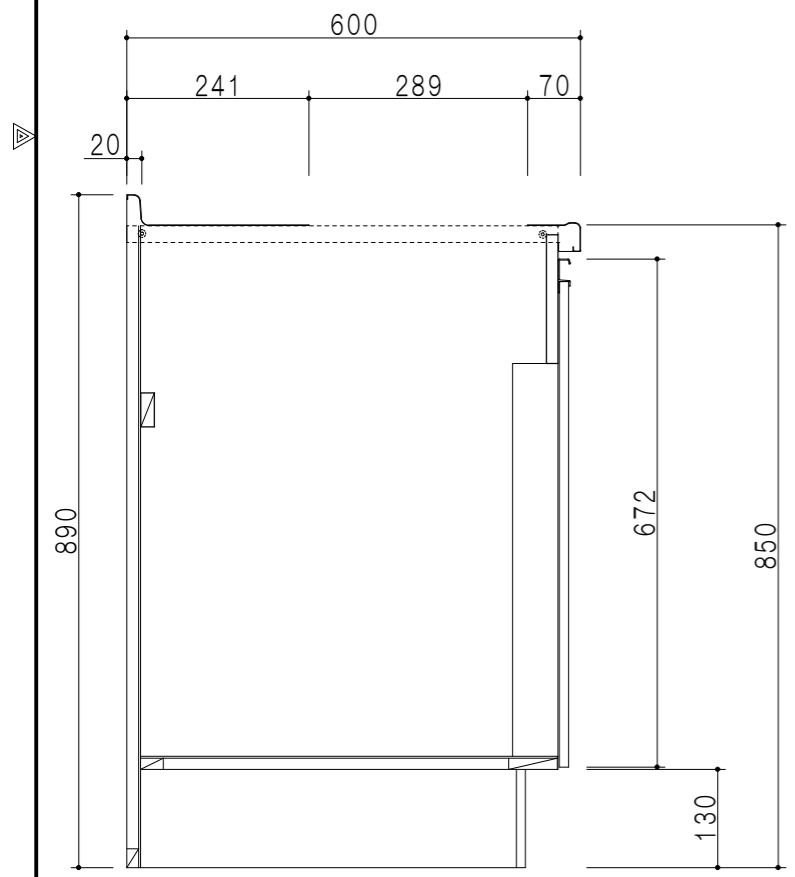

扉色	
SW	ホワイト
RV	木目
UW	ウルトラホワイト (艶有)
WN	ウイザ-ナット (艶有)
BS	ブラックストーン
PB	ホワイトストーン
MD	ダークグレイ

平面図

仕様	
トップ	ステンレス 銀河エンボス 0.6t シンク深190mm
側板	低圧メラミン化粧パーティクルボード 12t
地板	片面フラッシュ 17.5t EBコーティング化粧板
背板	MDF 2.5t
台輪	両面化粧パーティクルボード 12t
扉	両面化粧パーティクルボード 12t
丁番	ワンタッチスライド式丁番
把手	アルミー文字把手
その他	小物入れ 包丁差し φ180大型ゴミ収納器・フレキシブルホース付き

B-B断面図

立面図

A-A断面図

名称	コンパクトキッチン 流し台	図面名称	KTD6-85-135DS1 (右)	onedo	ワンド株式会社	SCALE	1/10	DATA	2023.05.01	CHECKED	DRAWING	SHEET NO.
											T. K	