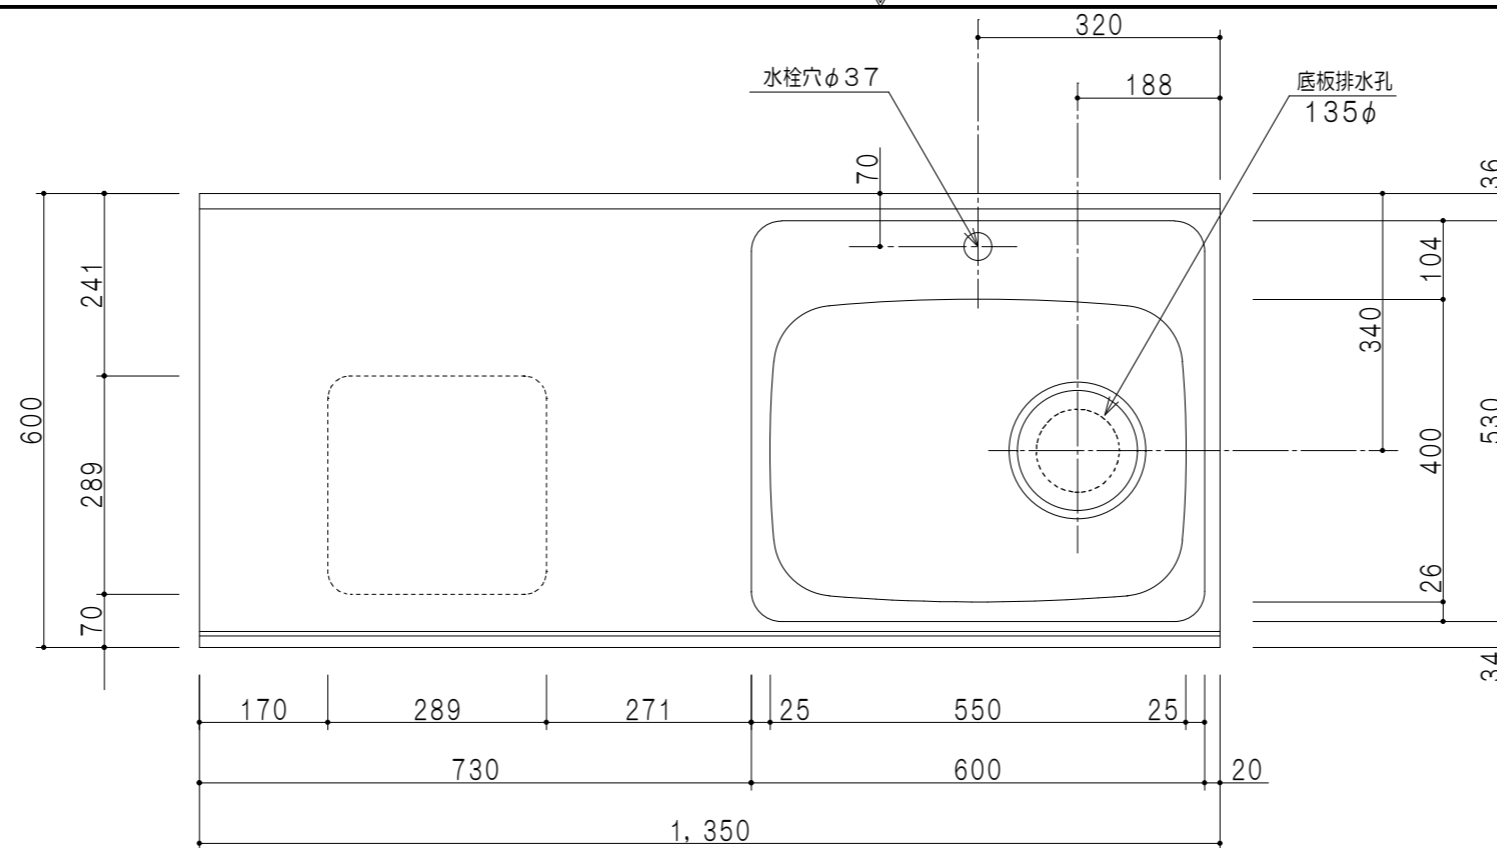

扉色	
SW	ホワイト
RV	木目
UW	ウルトラホワイト (艶有)
WN	ウイザ-ナット (艶有)
BS	ブラックストーン
PB	ホワイトストーン
MD	ダークグレイ

平面図

仕様	
トップ	ステンレス 銀河エンボス 0.6t シンク深190mm
側板	低圧メラミン化粧パーティクルボード 12t
地板	片面フラッシュ 17.5t EBコーティング化粧板
背板	MDF 2.5t
台輪	両面化粧パーティクルボード 12t
扉	両面化粧パーティクルボード 12t
丁番	ワンタッチスライド式丁番
把手	アルミー文字把手
その他	小物入れ 包丁差し φ180大型ゴミ収納器・フレキシブルホース付き

B-B断面図

立面図

A-A断面図

名称	コンパクトキッチン 流し台	図面名称	KTD6-85-135DS1 (右)	onedo	ワンド株式会社	SCALE	1/10	DATA	2023.05.01	CHECKED	DRAWING	SHEET NO.
											T. K	