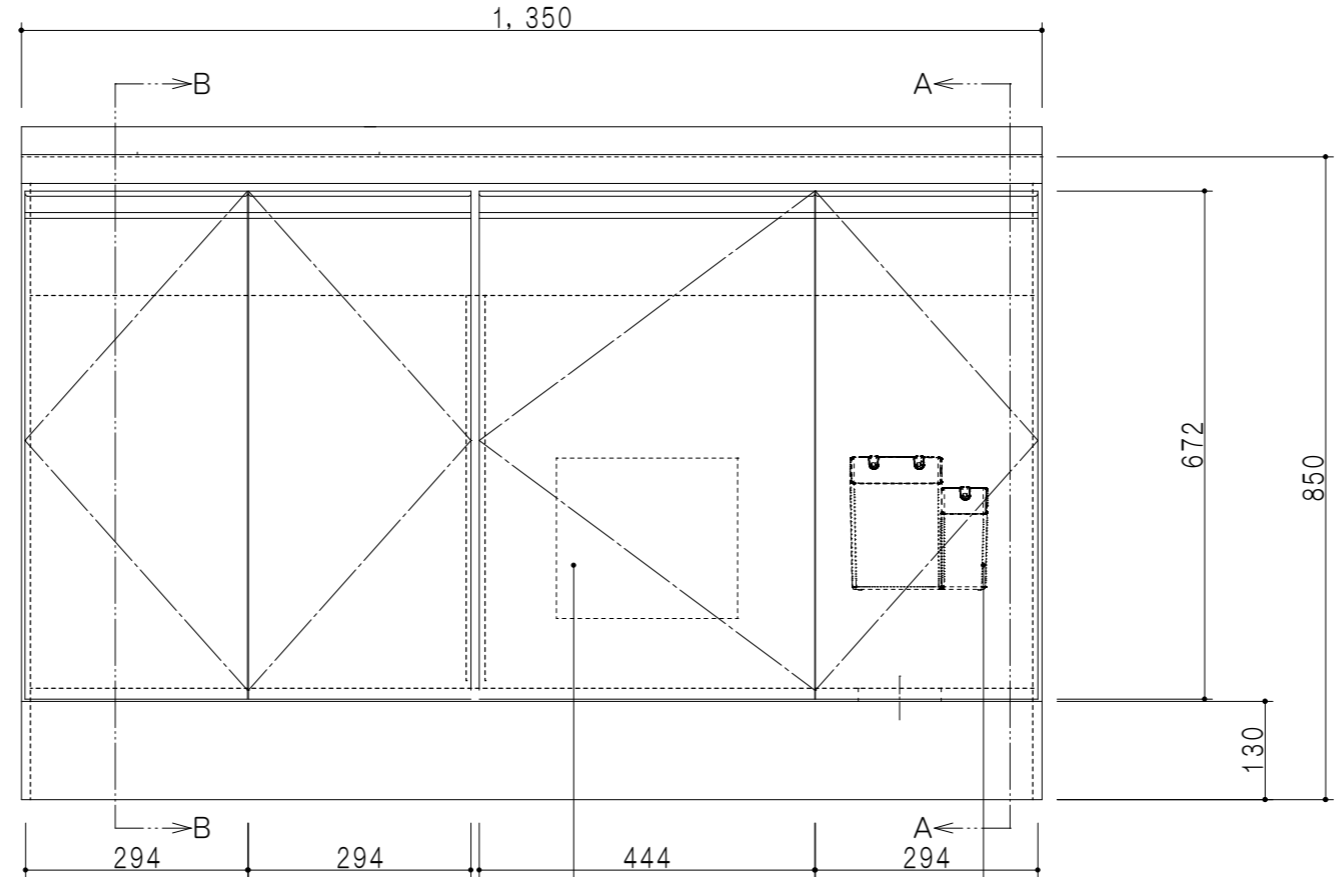

扉色	
SW	ホワイト
RV	木目
UW	ウルトラホワイト (艶有)
WN	ウイザ-ナット (艶有)
BS	ブラックストーン
PB	ホワイトストーン
MD	ダークグレイ

平面図

仕様	
トップ	ステンレス 銀河エンボス 0.6t シンク深190mm
側板	低圧メラミン化粧パーティクルボード 12t
地板	片面フラッシュ 17.5t EBコーティング化粧板
背板	MDF 2.5t
台輪	両面化粧パーティクルボード 12t
扉	両面化粧パーティクルボード 12t
丁番	ワンタッチスライド式丁番
把手	アルミー文字把手
その他	小物入れ 包丁差し φ180大型ゴミ収納器・フレキシブルホース付き

B-B断面図

立面図

A-A断面図

名称	コンパクトキッチン 流し台	図面名称	KTD6-85-135DS1 (右)	onedo	ワンド株式会社	SCALE	1/10	DATA	2023.05.01	CHECKED	DRAWING	SHEET NO.
											T. K	