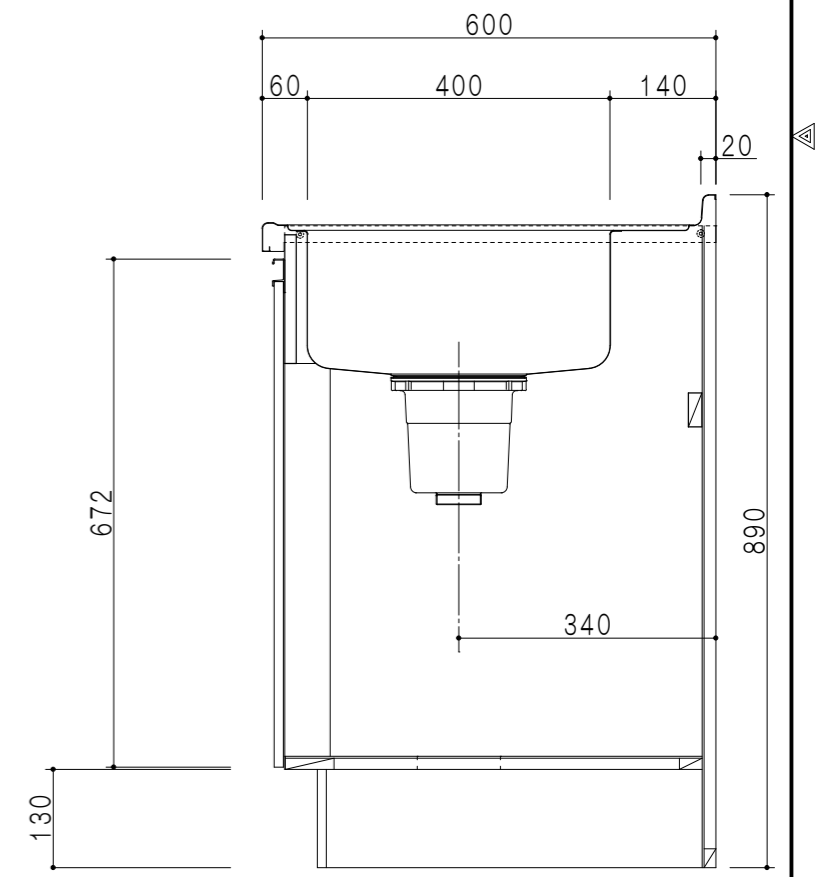

扉色	
SW	ホワイト
RV	木目
UW	ウルトラホワイト (艶有)
WN	ウイザ-ナット (艶有)
BS	ブラックストーン
PB	ホワイトストーン
MD	ダークグレイ

平面図

仕様	
トップ	ステンレス 銀河エンボス 0.6t シンク深190mm
側板	低圧メラミン化粧パーティクルボード 12t
地板	片面フラッシュ 17.5t EBコーティング化粧板
背板	MDF 2.5t
台輪	両面化粧パーティクルボード 12t
扉	両面化粧パーティクルボード 12t
丁番	ワンタッチスライド式丁番
把手	アルミー文字把手
その他	小物入れ 包丁差し φ180大型ゴミ収納器・フレキシブルホース付き

B-B断面図

立面図

A-A断面図

名称	コンパクトキッチン 流し台	図面名称	KTD6-85-135DS1 (右)	onedo	ワンド株式会社	SCALE	1/10	DATA	2023.05.01	CHECKED	DRAWING	SHEET NO.
											T. K	