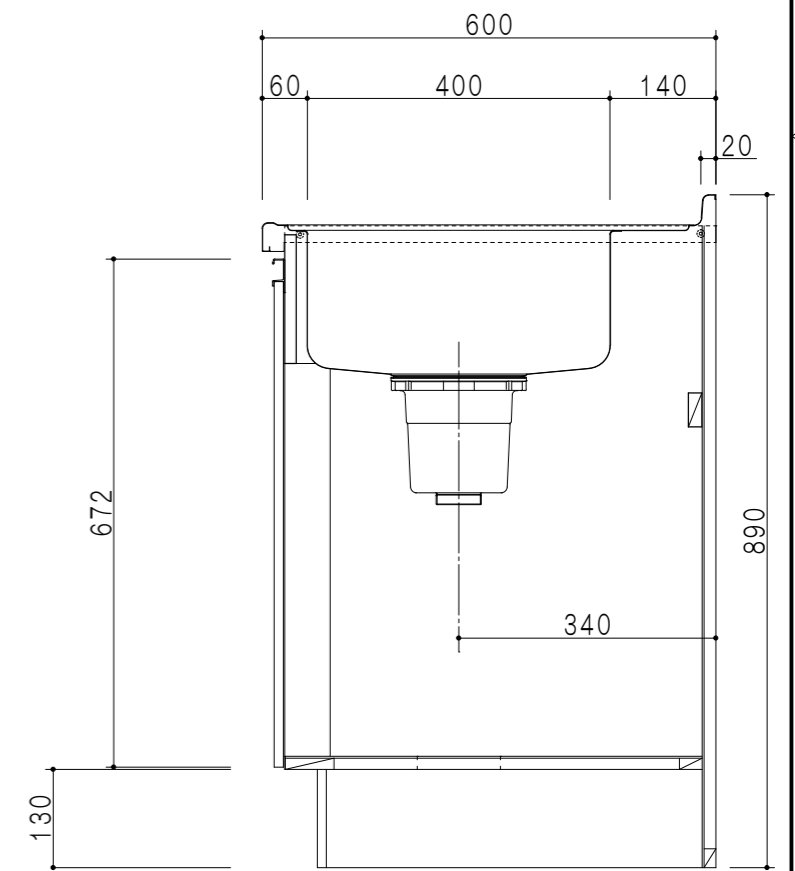

扉色	
SW	ホワイト
RV	木目
UW	ウルトラホワイト (艶有)
WN	ウイザ-ナット (艶有)
BS	ブラックストーン
PB	ホワイトストーン
MD	ダークグレイ

平面図

仕様	
トップ	ステンレス 銀河エンボス 0.6t シンク深190mm
側板	低圧メラミン化粧パーティクルボード 12t
地板	片面フラッシュ 17.5t EBコーティング化粧板
背板	MDF 2.5t
台輪	両面化粧パーティクルボード 12t
扉	両面化粧パーティクルボード 12t
丁番	ワンタッチスライド式丁番
把手	アルミ文字把手
その他	小物入れ 包丁差し φ180大型ゴミ収納器・フレキシブルホース付き

B-B断面図

立面図

A-A断面図

名称	コンパクトキッチン 流し台	図面名称	KTD6-85-135DS1 (右)	onedo	ワンド株式会社	SCALE	1/10	DATA	2023.05.01	CHECKED	DRAWING	SHEET NO.
											T. K	