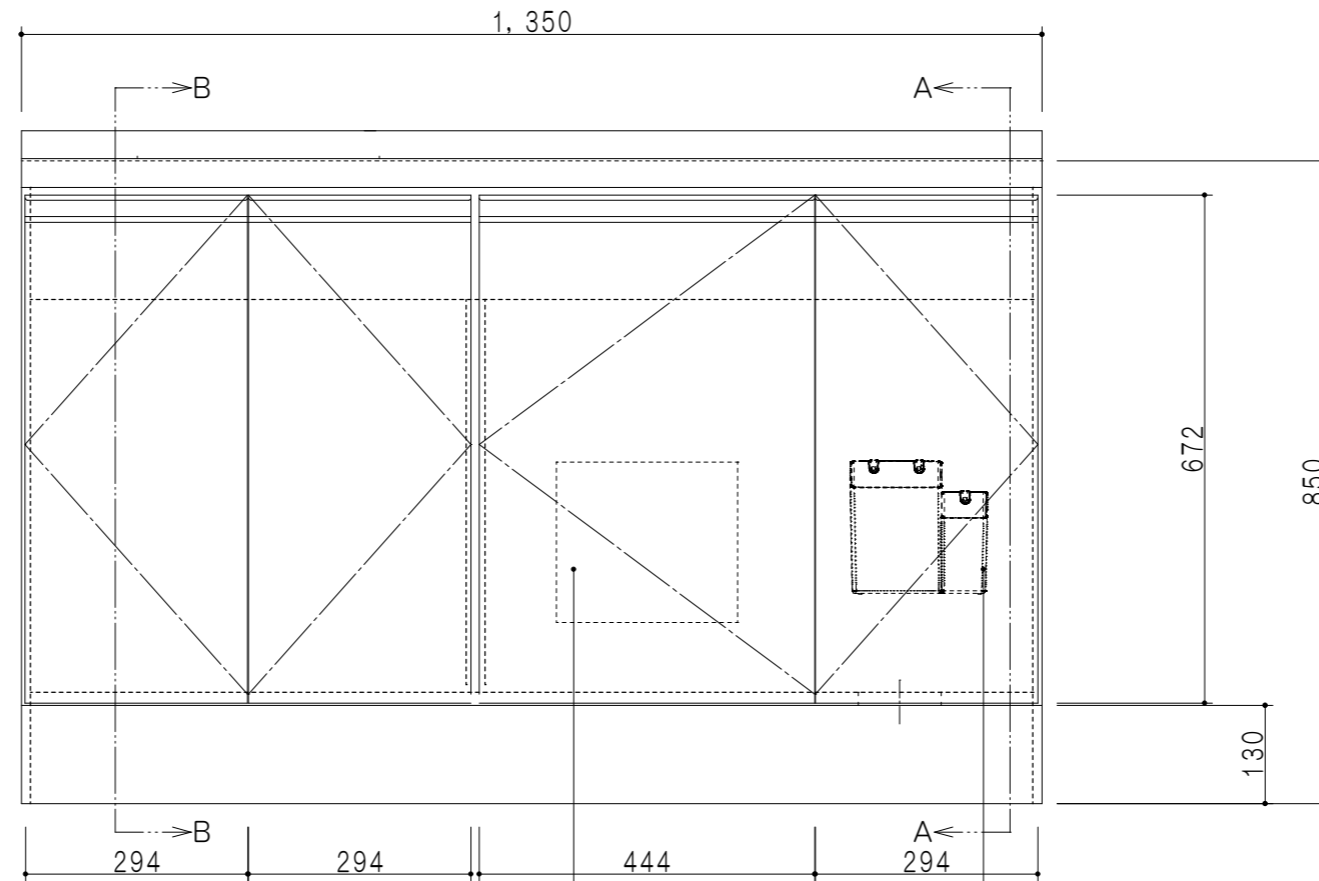

扉色	
SW	ホワイト
RV	木目
UW	ウルトラホワイト (艶有)
WN	ウイザ-ナット (艶有)
BS	ブラックストーン
PB	ホワイトストーン
MD	ダークグレイ

平面図

仕様	
トップ	ステンレス 銀河エンボス 0.6t シンク深190mm
側板	低圧メラミン化粧パーティクルボード 12t
地板	片面フラッシュ 17.5t EBコーティング化粧板
背板	MDF 2.5t
台輪	両面化粧パーティクルボード 12t
扉	両面化粧パーティクルボード 12t
丁番	ワンタッチスライド式丁番
把手	アルミ文字把手
その他	小物入れ 包丁差し φ180大型ゴミ収納器・フレキシブルホース付き

B-B断面図

立面図

A-A断面図

名称	コンパクトキッチン 流し台	図面名称	KTD6-85-135DS1 (右)	onedo	ワンド株式会社	SCALE	1/10	DATA	2023.05.01	CHECKED	DRAWING	SHEET NO.
											T. K	