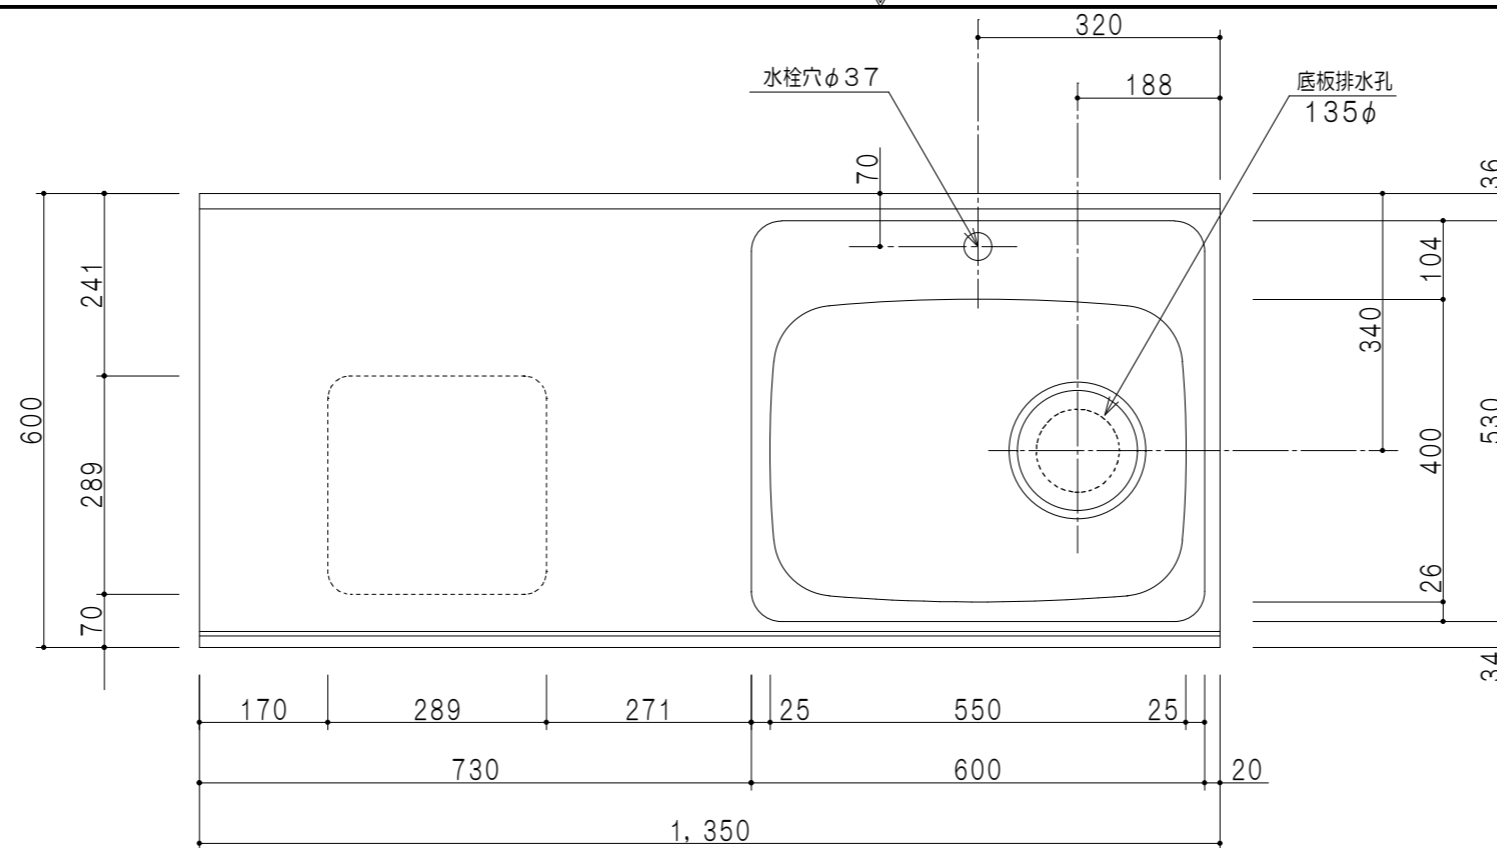

扉色	
SW	ホワイト
RV	木目
UW	ウルトラホワイト (艶有)
WN	ウイザ-ナット (艶有)
BS	ブラックストーン
PB	ホワイトストーン
MD	ダークグレイ

平面図

仕様	
トップ	ステンレス 銀河エンボス 0.6t シンク深190mm
側板	低圧メラミン化粧パーティクルボード 12t
地板	片面フラッシュ 17.5t EBコーティング化粧板
背板	MDF 2.5t
台輪	両面化粧パーティクルボード 12t
扉	両面化粧パーティクルボード 12t
丁番	ワンタッチスライド式丁番
把手	アルミ文字把手
その他	小物入れ 包丁差し φ180大型ゴミ収納器・フレキシブルホース付き

B-B断面図

立面図

A-A断面図

名称	コンパクトキッチン 流し台	図面名称	KTD6-85-135DS1 (右)	onedo	ワンド株式会社	SCALE	1/10	DATA	2023.05.01	CHECKED	DRAWING	SHEET NO.
											T. K	