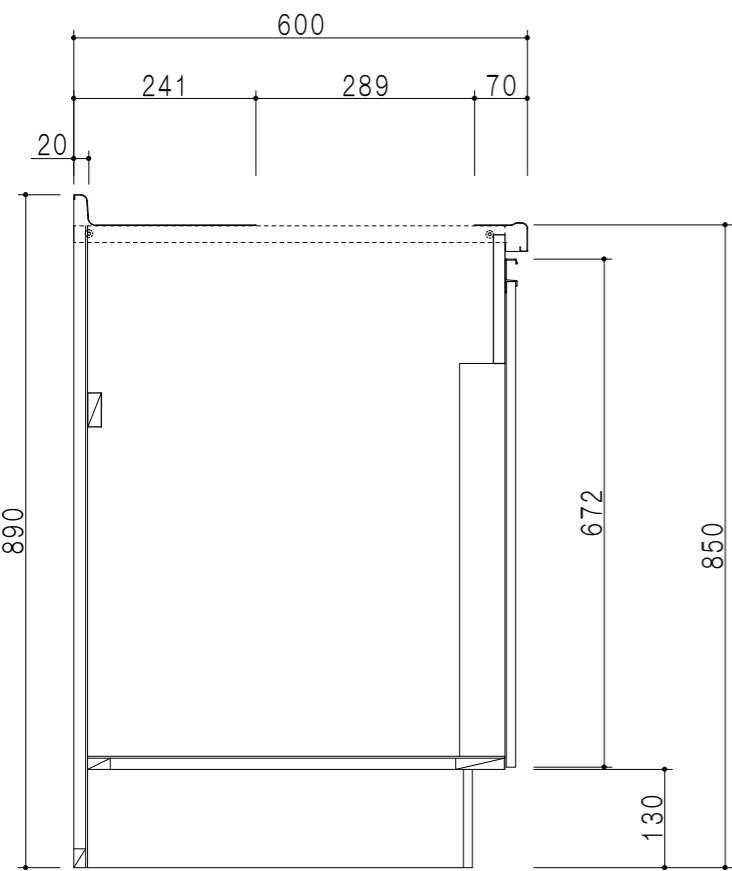

扉色	
SW	ホワイト
RV	木目
UW	ウルトラホワイト (艶有)
WN	ウイザ-ナット (艶有)
BS	ブラックストーン
PB	ホワイトストーン
MD	ダークグレイ

平面図

仕様	
トップ	ステンレス 銀河エンボス 0.6t シンク深190mm
側板	低圧メラミン化粧パーティクルボード 12t
地板	片面フラッシュ 17.5t EBコーティング化粧板
背板	MDF 2.5t
台輪	両面化粧パーティクルボード 12t
扉	両面化粧パーティクルボード 12t
丁番	ワンタッチスライド式丁番
把手	アルミ文字把手
その他	小物入れ 包丁差し φ180大型ゴミ収納器・フレキシブルホース付き

B-B断面図

立面図

A-A断面図

名称	コンパクトキッチン 流し台	図面名称	KTD6-85-135DS1 (右)	onedo	ワンド株式会社	SCALE	1/10	DATA	2023.05.01	CHECKED	DRAWING	SHEET NO.
											T. K	