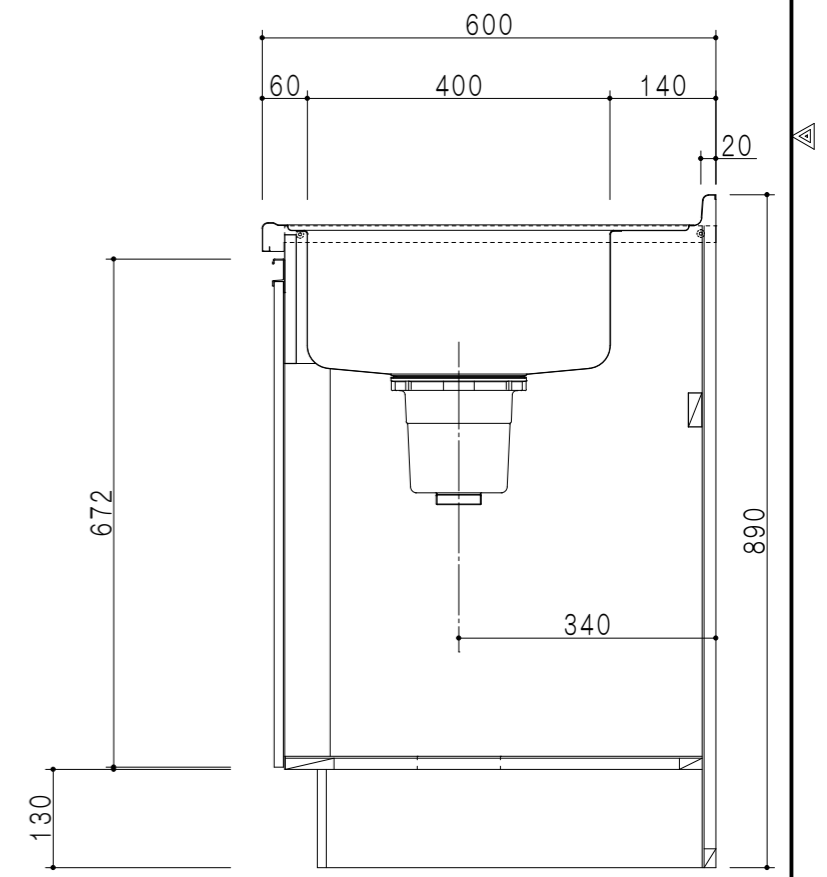

扉色	
SW	ホワイト
RV	木目
UW	ウルトラホワイト (艶有)
WN	ウインザーナット (艶有)
BS	ブラックストーン
PB	ホワイトストーン
MD	ダークグレイ

平面図

仕様	
トップ	ステンレス 銀河エンボス 0.6t シンク深190mm
側板	低圧メラミン化粧パーティクルボード 12t
地板	片面フラッシュ 17.5t EBコーティング化粧板
背板	MDF 2.5t
台輪	両面化粧パーティクルボード 12t
扉	両面化粧パーティクルボード 12t
丁番	ワンタッチスライド式丁番
把手	アルミー文字把手
その他	小物入れ 包丁差し φ180大型ゴミ収納器・フレキシブルホース付き

B-B断面図

立面図

A-A断面図

名称	コンパクトキッチン 流し台	図面名称	KTD6-85-135DS2 (右)	onedo	ワンド株式会社	SCALE	1/10	DATA	2023.05.01	CHECKED	DRAWING	SHEET NO.
											T. K	