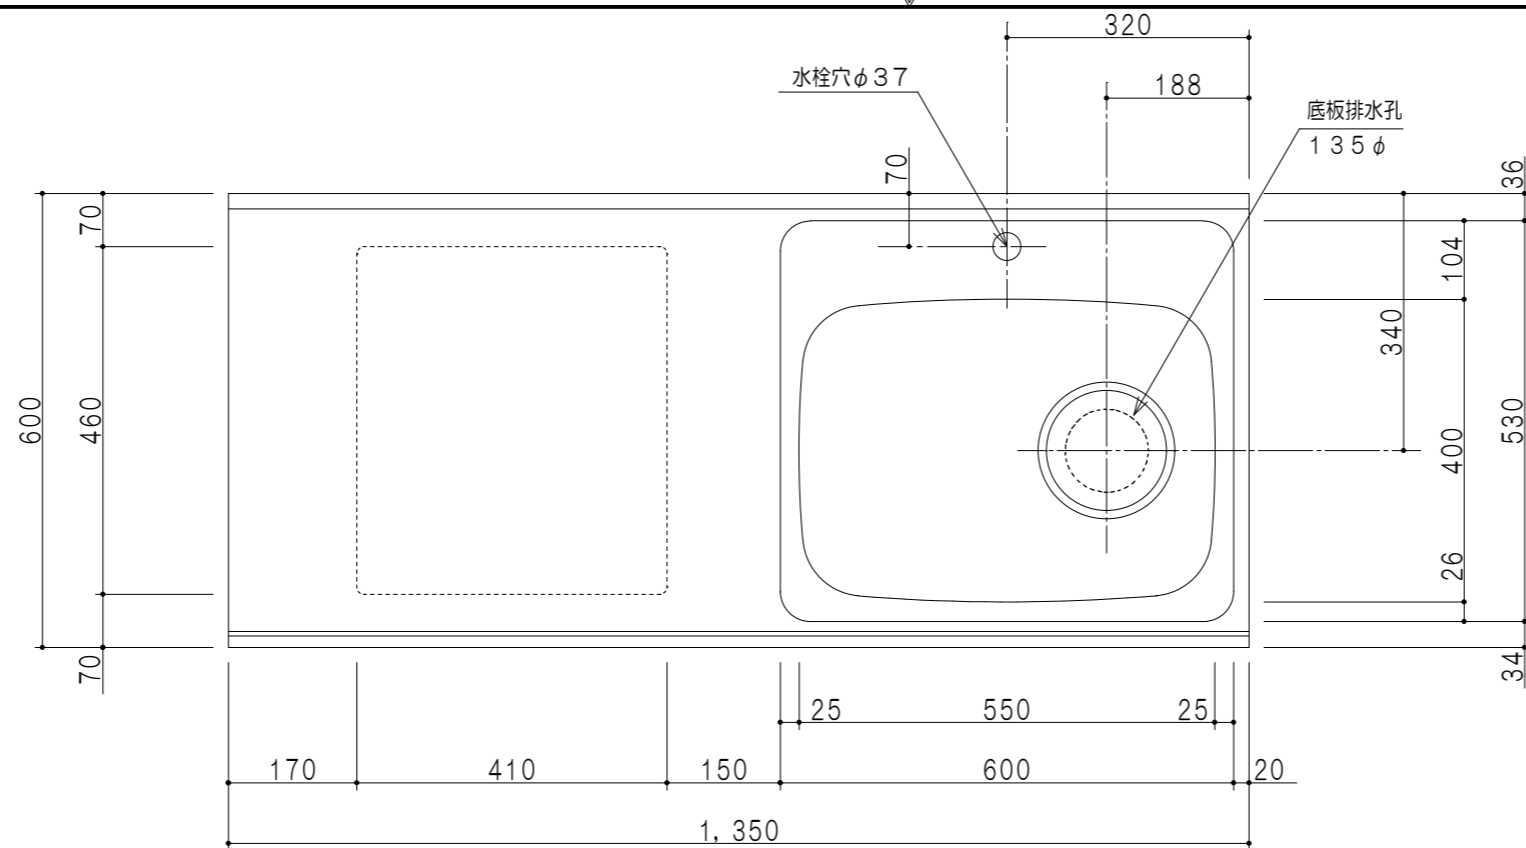

扉色	
SW	ホワイト
RV	木目
UW	ウルトラホワイト (艶有)
WN	ウインザーナット (艶有)
BS	ブラックストーン
PB	ホワイトストーン
MD	ダークグレイ

平面図

仕様	
トップ	ステンレス 銀河エンボス 0.6t シンク深190mm
側板	低圧メラミン化粧パーティクルボード 12t
地板	片面フラッシュ 17.5t EBコーティング化粧板
背板	MDF 2.5t
台輪	両面化粧パーティクルボード 12t
扉	両面化粧パーティクルボード 12t
丁番	ワンタッチスライド式丁番
把手	アルミー文字把手
その他	小物入れ 包丁差し φ180大型ゴミ収納器・フレキシブルホース付き

B-B断面図

立面図

A-A断面図

名称	コンパクトキッチン 流し台	図面名称	KTD6-85-135DS2 (右)	onedo	ワンド株式会社	SCALE	1/10	DATA	2023.05.01	CHECKED	DRAWING	SHEET NO.
											T. K	