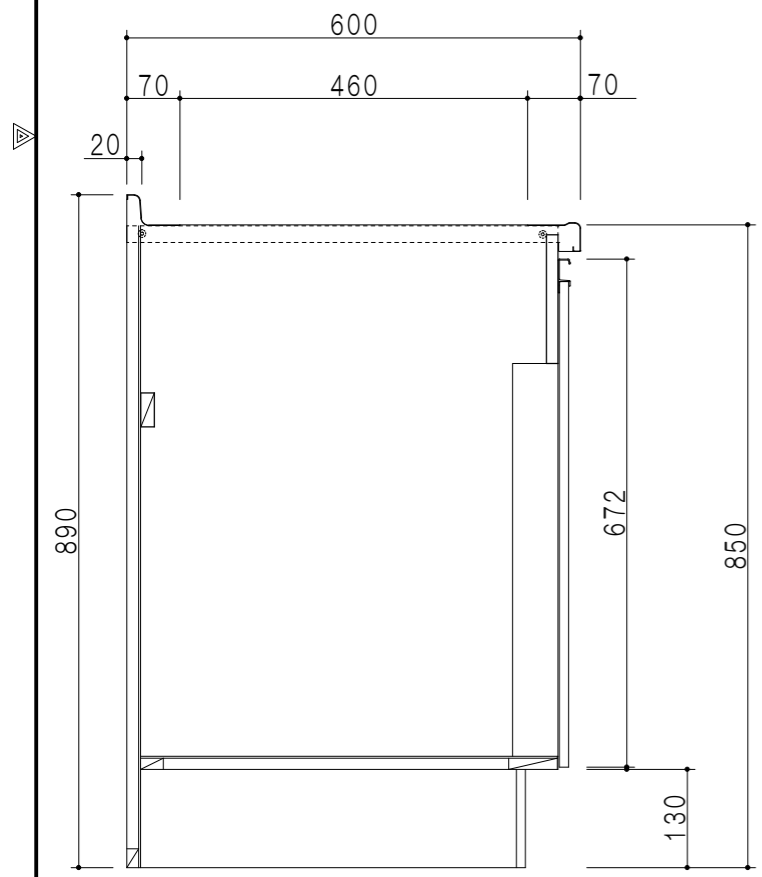

扉色	
SW	ホワイト
RV	木目
UW	ウルトラホワイト (艶有)
WN	ウインザーナット (艶有)
BS	ブラックストーン
PB	ホワイトストーン
MD	ダークグレイ

平面図

仕様	
トップ	ステンレス 銀河エンボス 0.6t シンク深190mm
側板	低圧メラミン化粧パーティクルボード 12t
地板	片面フラッシュ 17.5t EBコーティング化粧板
背板	MDF 2.5t
台輪	両面化粧パーティクルボード 12t
扉	両面化粧パーティクルボード 12t
丁番	ワンタッチスライド式丁番
把手	アルミー文字把手
その他	小物入れ 包丁差し φ180大型ゴミ収納器・フレキシブルホース付き

B-B断面図

立面図

A-A断面図

名称	コンパクトキッチン 流し台	図面名称	KTD6-85-135DS2 (右)	onedo	ワンド株式会社	SCALE	1/10	DATA	2023.05.01	CHECKED	DRAWING	SHEET NO.
											T. K	