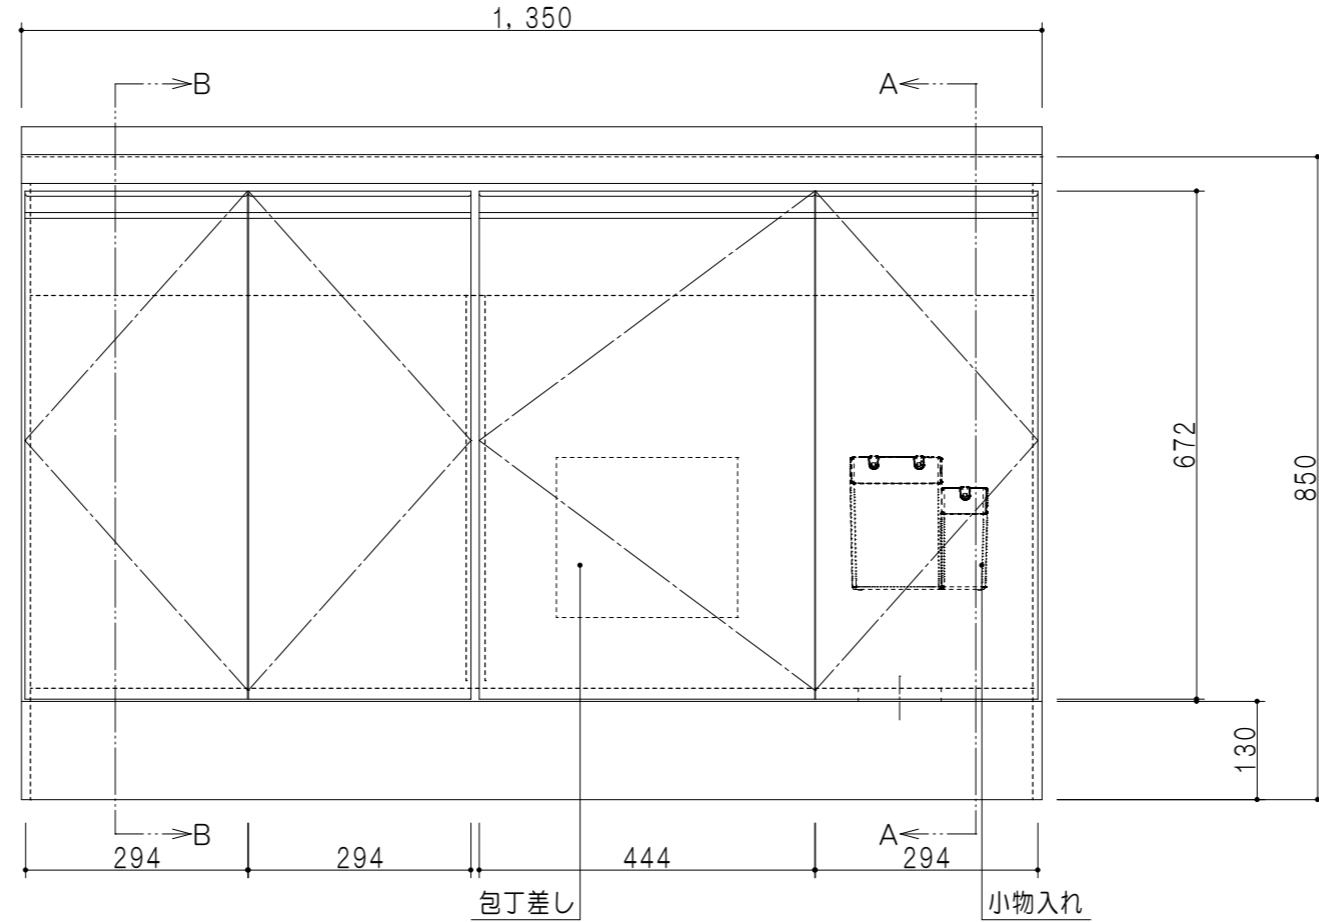

扉色	
SW	ホワイト
RV	木目
UW	ウルトラホワイト (艶有)
WN	ウインザーナット (艶有)
BS	ブラックストーン
PB	ホワイトストーン
MD	ダークグレイ

平面図

仕様	
トップ	ステンレス 銀河エンボス 0.6t シンク深190mm
側板	低圧メラミン化粧パーティクルボード 12t
地板	片面フラッシュ 17.5t EBコーティング化粧板
背板	MDF 2.5t
台輪	両面化粧パーティクルボード 12t
扉	両面化粧パーティクルボード 12t
丁番	ワンタッチスライド式丁番
把手	アルミー文字把手
その他	小物入れ 包丁差し φ180大型ゴミ収納器・フレキシブルホース付き

B-B断面図

立面図

A-A断面図

名称	コンパクトキッチン 流し台	図面名称	KTD6-85-135DS2 (右)	onedo	ワンド株式会社	SCALE	1/10	DATA	2023.05.01	CHECKED	DRAWING	SHEET NO.
											T. K	