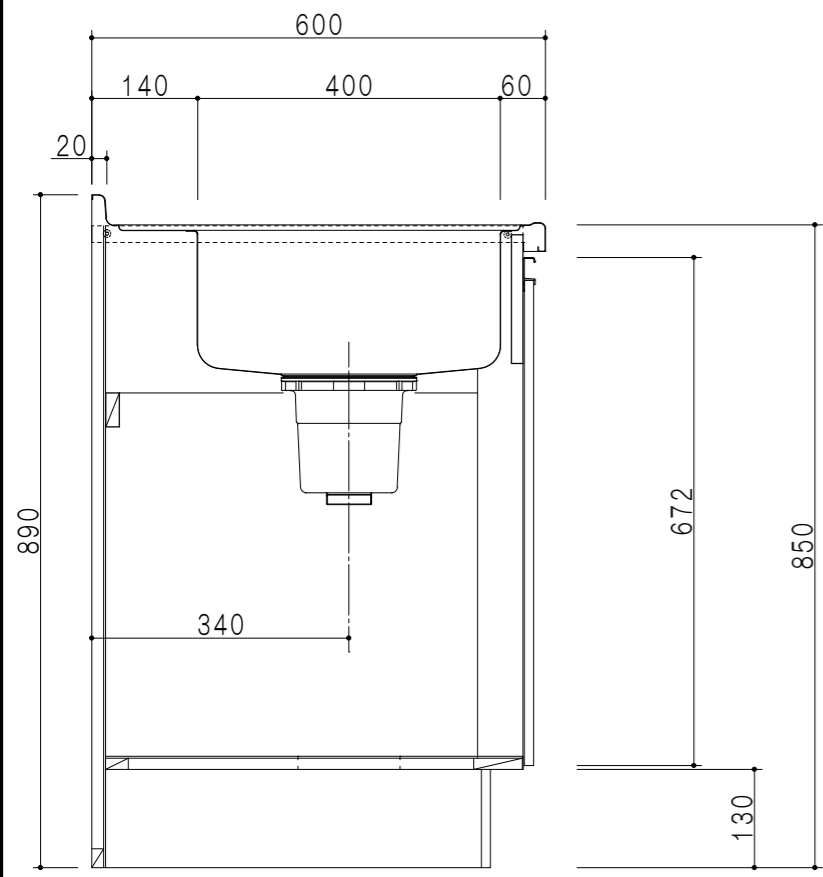

扉色	
SW	ホワイト
RV	木目
UW	ウルトラホワイト (艶有)
WN	ウインザ-ナット (艶有)
BS	ブラックストーン
PB	ホワイトストーン
MD	ダークグレイ

平面図

仕様	
トップ	ステンレス 銀河エンボス 0.6t シンク深190mm
側板	低圧メラミン化粧パーティクルボード 12t
地板	片面フラッシュ 17.5t EBコーティング化粧板
背板	MDF 2.5t
台輪	両面化粧パーティクルボード 12t
扉	両面化粧パーティクルボード 12t
丁番	ワンタッチスライド式丁番
把手	アルミー文字把手
引き出し	メタルボックス スライドレール 引き出しトレイ付き
その他	小物入れ 包丁差し φ180大型ゴミ収納器・フレキシブルホース付き

A-A断面図

立面図

B-B断面図

名称	コンパクトキッチン 流し台	図面名称	KTD6-85-150DS (左)	onedo	ワンド株式会社	SCALE	1/10	DATA	2023.05.01	CHECKED	DRAWING	SHEET NO.
											T. K	