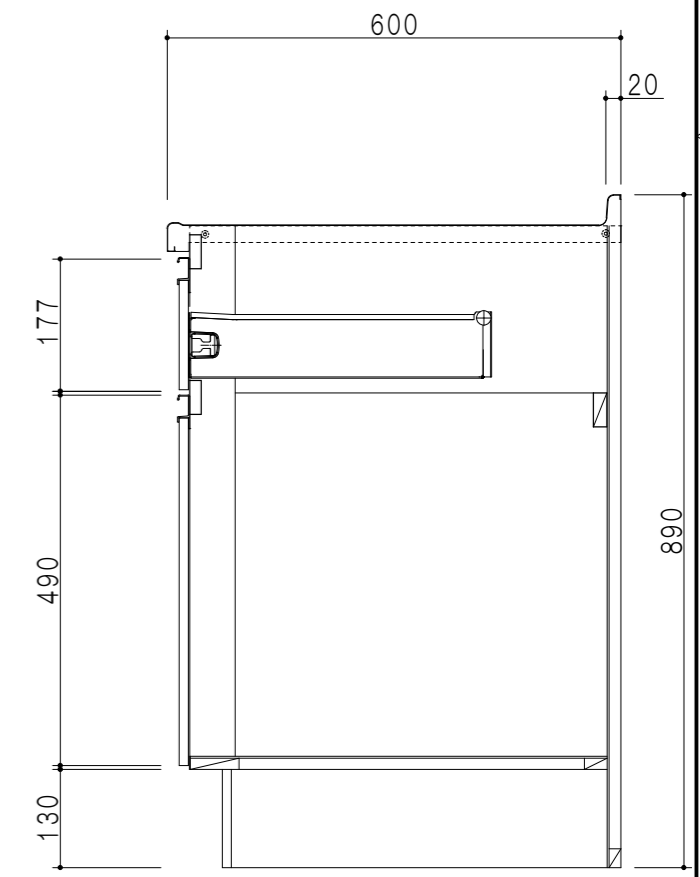

扉色	
SW	ホワイト
RV	木目
UW	ウルトラホワイト (艶有)
WN	ウインザ-ナット (艶有)
BS	ブラックストーン
PB	ホワイトストーン
MD	ダークグレイ

平面図

仕様	
トップ	ステンレス 銀河エンボス 0.6t シンク深190mm
側板	低圧メラミン化粧パーティクルボード 12t
地板	片面フラッシュ 17.5t EBコーティング化粧板
背板	MDF 2.5t
台輪	両面化粧パーティクルボード 12t
扉	両面化粧パーティクルボード 12t
丁番	ワンタッチスライド式丁番
把手	アルミー文字把手
引き出し	メタルボックス スライドレール 引き出しトレイ付き
その他	小物入れ 包丁差し φ180大型ゴミ収納器・フレキシブルホース付き

A-A断面図

立面図

B-B断面図

名称	コンパクトキッチン 流し台	図面名称	KTD6-85-150DS (左)	onedo	ワンド株式会社	SCALE	1/10	DATA	2023.05.01	CHECKED	DRAWING	SHEET NO.
											T. K	