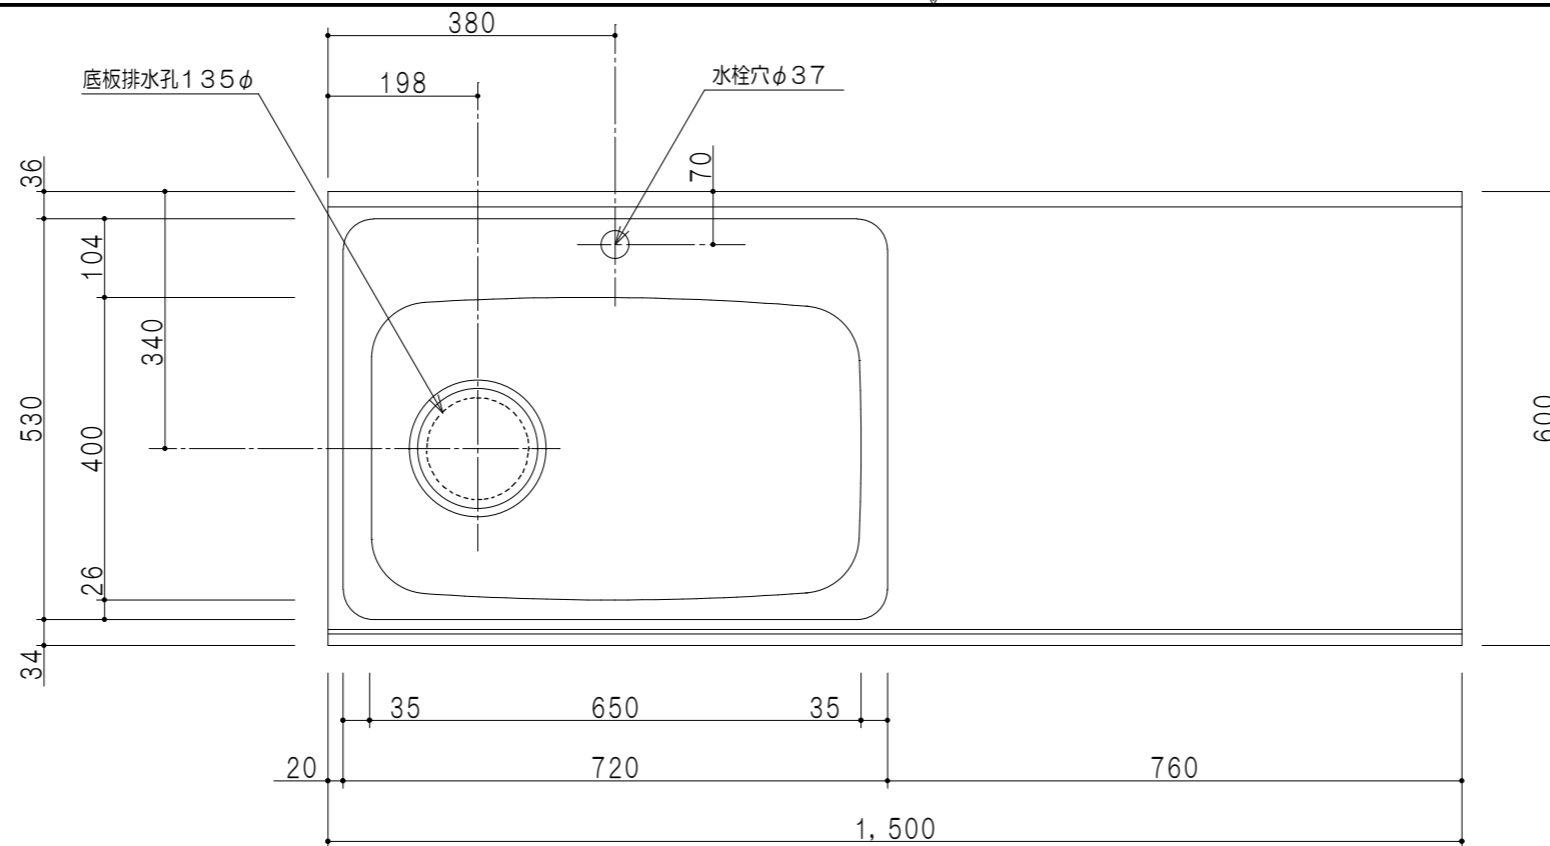

扉色	
SW	ホワイト
RV	木目
UW	ウルトラホワイト (艶有)
WN	ウインザ-ナット (艶有)
BS	ブラックストーン
PB	ホワイトストーン
MD	ダークグレイ

平面図

仕様	
トップ	ステンレス 銀河エンボス 0.6t シンク深190mm
側板	低圧メラミン化粧パーティクルボード 12t
地板	片面フラッシュ 17.5t EBコーティング化粧板
背板	MDF 2.5t
台輪	両面化粧パーティクルボード 12t
扉	両面化粧パーティクルボード 12t
丁番	ワンタッチスライド式丁番
把手	アルミー文字把手
引き出し	メタルボックス スライドレール 引き出しトレイ付き
その他	小物入れ 包丁差し φ180大型ゴミ収納器・フレキシブルホース付き

A-A断面図

立面図

B-B断面図

名称	コンパクトキッチン 流し台	図面名称	KTD6-85-150DS (左)	onedo	ワンド株式会社	SCALE	1/10	DATA	2023.05.01	CHECKED	DRAWING	SHEET NO.
											T. K	