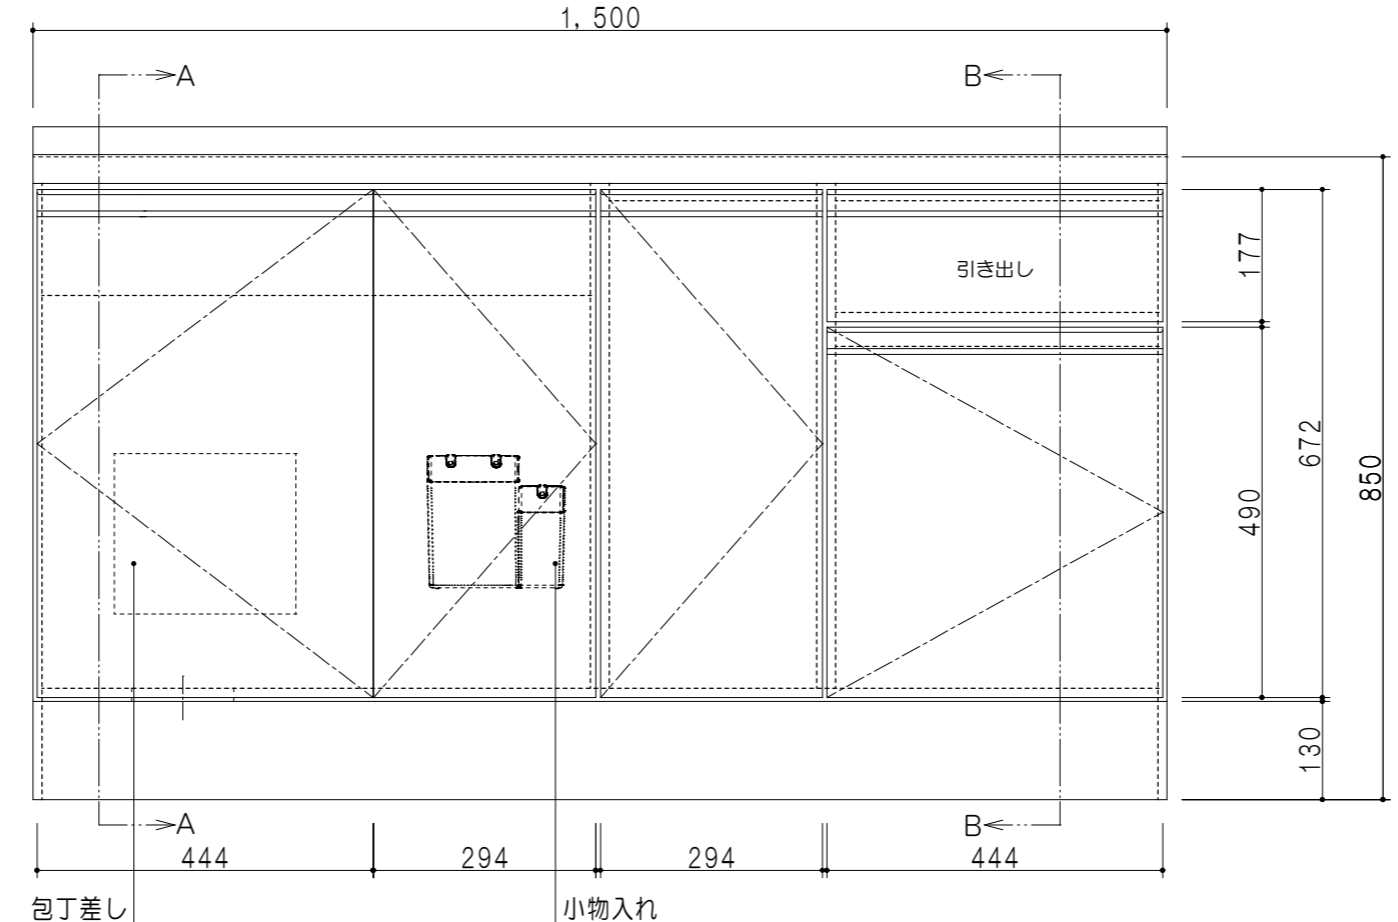

扉色	
SW	ホワイト
RV	木目
UW	ウルトラホワイト (艶有)
WN	ウインザ-ナット (艶有)
BS	ブラックストーン
PB	ホワイトストーン
MD	ダークグレイ

平面図

仕様	
トップ	ステンレス 銀河エンボス 0.6t シンク深190mm
側板	低圧メラミン化粧パーティクルボード 12t
地板	片面フラッシュ 17.5t EBコーティング化粧板
背板	MDF 2.5t
台輪	両面化粧パーティクルボード 12t
扉	両面化粧パーティクルボード 12t
丁番	ワンタッチスライド式丁番
把手	アルミー文字把手
引き出し	メタルボックス スライドレール 引き出しトレイ付き
その他	小物入れ 包丁差し φ180大型ゴミ収納器・フレキシブルホース付き

A-A断面図

立面図

B-B断面図

名称	コンパクトキッチン 流し台	図面名称	KTD6-85-150DS (左)	onedo	ワンド株式会社	SCALE	1/10	DATA	2023.05.01	CHECKED	DRAWING	SHEET NO.
											T. K	