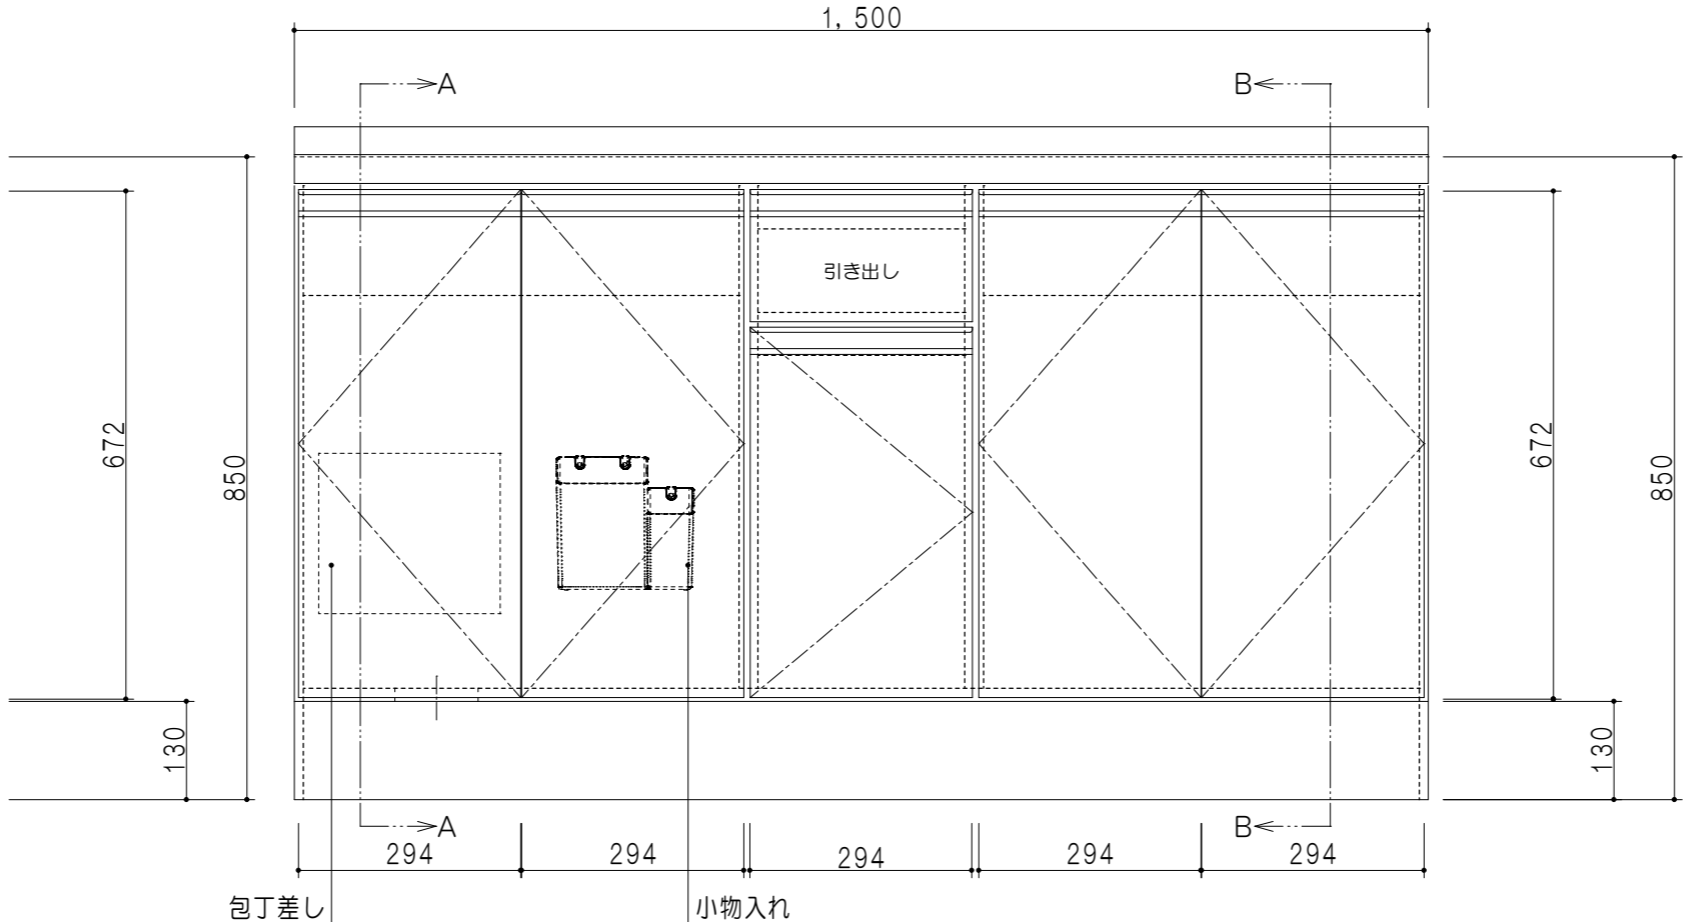

扉色	
SW	ホワイト
RV	木目
UW	ウルトラホワイト (艶有)
WN	ウインザ-ナット (艶有)
BS	ブラックストーン
PB	ホワイトストーン
MD	ダークグレイ

平面図

仕様	
トップ	ステンレス 銀河エンボス 0.6t シンク深190mm
側板	低圧メラミン化粧パーティクルボード 12t
地板	片面フラッシュ 17.5t EBコーティング化粧板
背板	MDF 2.5t
台輪	両面化粧パーティクルボード 12t
扉	両面化粧パーティクルボード 12t
丁番	ワンタッチスライド式丁番
把手	アルミー文字把手
引き出し	メタルボックス スライドレール 引き出しトレイ付き
その他	小物入れ 包丁差し φ180大型ゴミ収納器・フレキシブルホース付き

A-A断面図

立面図

B-B断面図

名称	コンパクトキッチン 流し台	図面名称	KTD6-85-150DS2 (左)	onedo	ワンド株式会社	SCALE	1/10	DATA	2023.05.01	CHECKED	DRAWING	T. K	SHEET NO.
----	---------------	------	--------------------	-------	---------	-------	------	------	------------	---------	---------	------	-----------