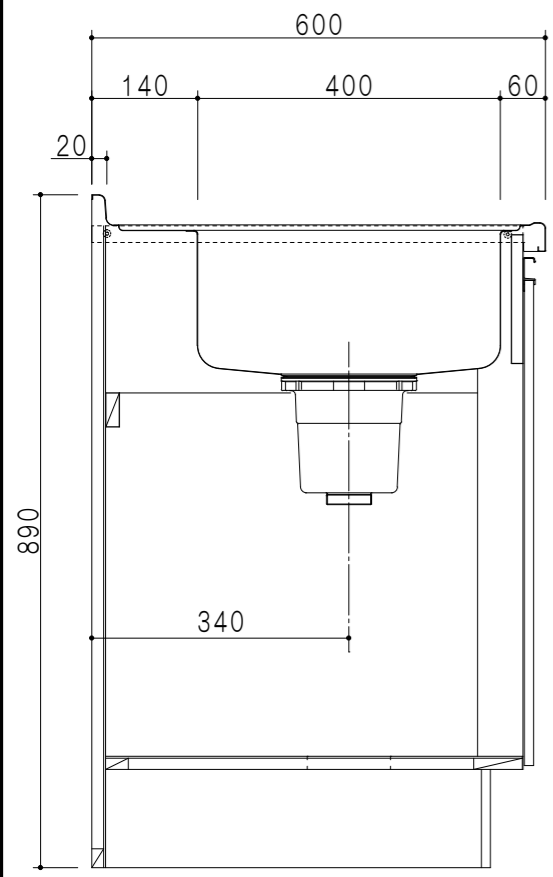

扉色	
SW	ホワイト
RV	木目
UW	ウルトラホワイト (艶有)
WN	ウインザ-ナット (艶有)
BS	ブラックストーン
PB	ホワイトストーン
MD	ダークグレイ

平面図

仕様	
トップ	ステンレス 銀河エンボス 0.6t シンク深190mm
側板	低圧メラミン化粧パーティクルボード 12t
地板	片面フラッシュ 17.5t EBコーティング化粧板
背板	MDF 2.5t
台輪	両面化粧パーティクルボード 12t
扉	両面化粧パーティクルボード 12t
丁番	ワンタッチスライド式丁番
把手	アルミー文字把手
引き出し	メタルボックス スライドレール 引き出しトレイ付き
その他	小物入れ 包丁差し φ180大型ゴミ収納器・フレキシブルホース付き

A-A断面図

立面図

B-B断面図

名称	コンパクトキッチン 流し台	図面名称	KTD6-85-150DS2 (左)	onedo	ワンド株式会社	SCALE	1/10	DATA	2023.05.01	CHECKED	DRAWING	T. K	SHEET NO.
----	---------------	------	--------------------	-------	---------	-------	------	------	------------	---------	---------	------	-----------