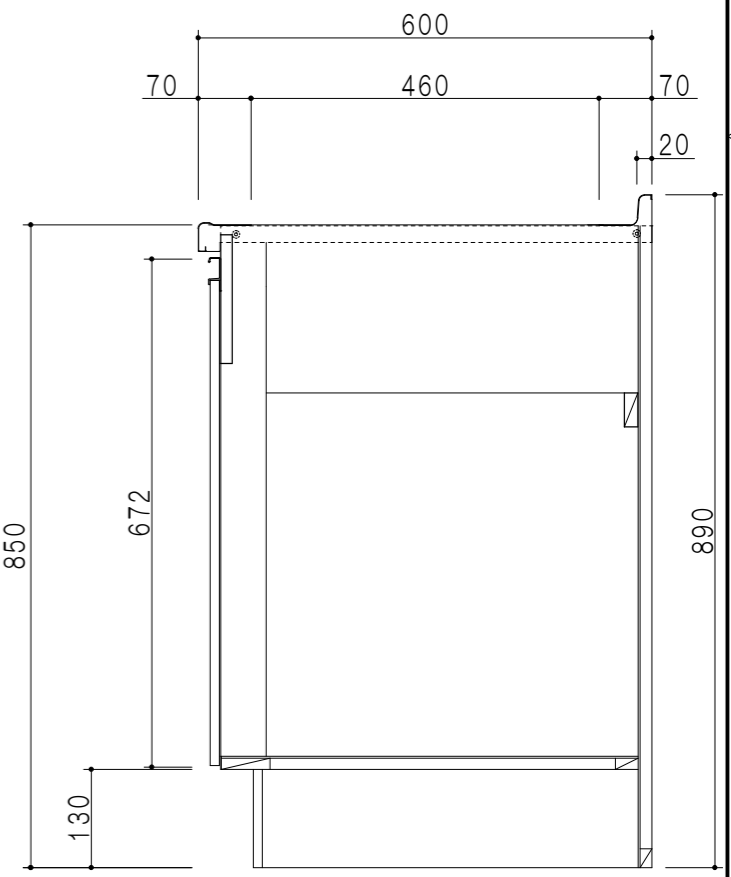

扉色	
SW	ホワイト
RV	木目
UW	ウルトラホワイト (艶有)
WN	ウインザ-ナット (艶有)
BS	ブラックストーン
PB	ホワイトストーン
MD	ダークグレイ

平面図

仕様	
トップ	ステンレス 銀河エンボス 0.6t シンク深190mm
側板	低圧メラミン化粧パーティクルボード 12t
地板	片面フラッシュ 17.5t EBコーティング化粧板
背板	MDF 2.5t
台輪	両面化粧パーティクルボード 12t
扉	両面化粧パーティクルボード 12t
丁番	ワンタッチスライド式丁番
把手	アルミー文字把手
引き出し	メタルボックス スライドレール 引き出しトレイ付き
その他	小物入れ 包丁差し φ180大型ゴミ収納器・フレキシブルホース付き

A-A断面図

立面図

B-B断面図

名称	コンパクトキッチン 流し台	図面名称	KTD6-85-150DS2 (左)	onedo	ワンド株式会社	SCALE	1/10	DATA	2023.05.01	CHECKED	DRAWING	T. K	SHEET NO.
----	---------------	------	--------------------	-------	---------	-------	------	------	------------	---------	---------	------	-----------