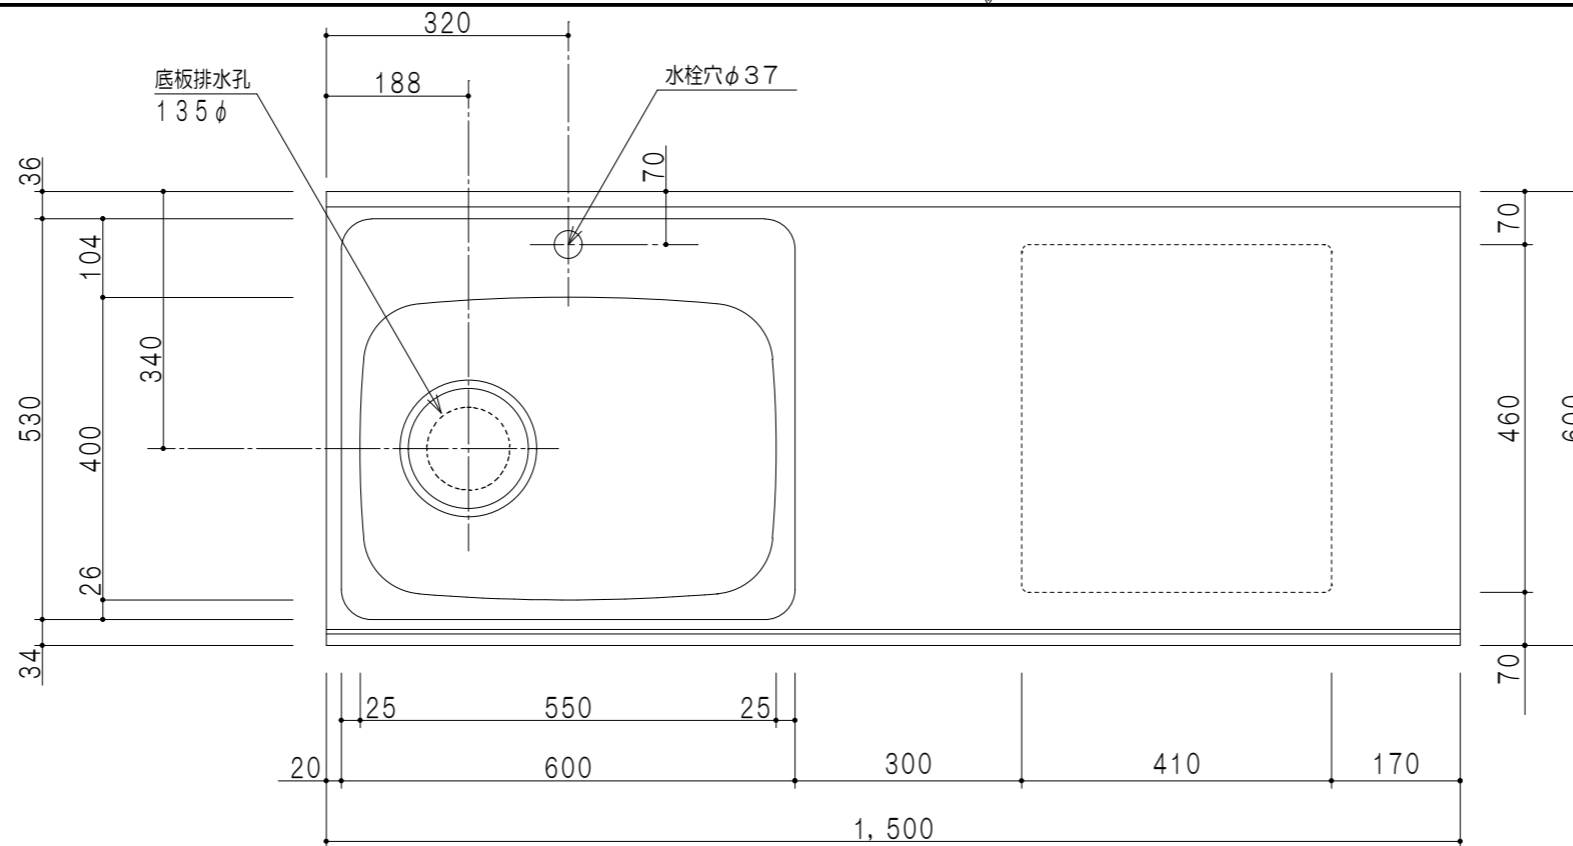

扉色	
SW	ホワイト
RV	木目
UW	ウルトラホワイト (艶有)
WN	ウインザ-ナット (艶有)
BS	ブラックストーン
PB	ホワイトストーン
MD	ダークグレイ

平面図

仕様	
トップ	ステンレス 銀河エンボス 0.6t シンク深190mm
側板	低圧メラミン化粧パーティクルボード 12t
地板	片面フラッシュ 17.5t EBコーティング化粧板
背板	MDF 2.5t
台輪	両面化粧パーティクルボード 12t
扉	両面化粧パーティクルボード 12t
丁番	ワンタッチスライド式丁番
把手	アルミー文字把手
引き出し	メタルボックス スライドレール 引き出しトレイ付き
その他	小物入れ 包丁差し φ180大型ゴミ収納器・フレキシブルホース付き

A-A断面図

立面図

B-B断面図

名称	コンパクトキッチン 流し台	図面名称	KTD6-85-150DS2 (左)	onedo	ワンド株式会社	SCALE	1/10	DATA	2023.05.01	CHECKED	DRAWING	T. K	SHEET NO.
----	---------------	------	--------------------	-------	---------	-------	------	------	------------	---------	---------	------	-----------