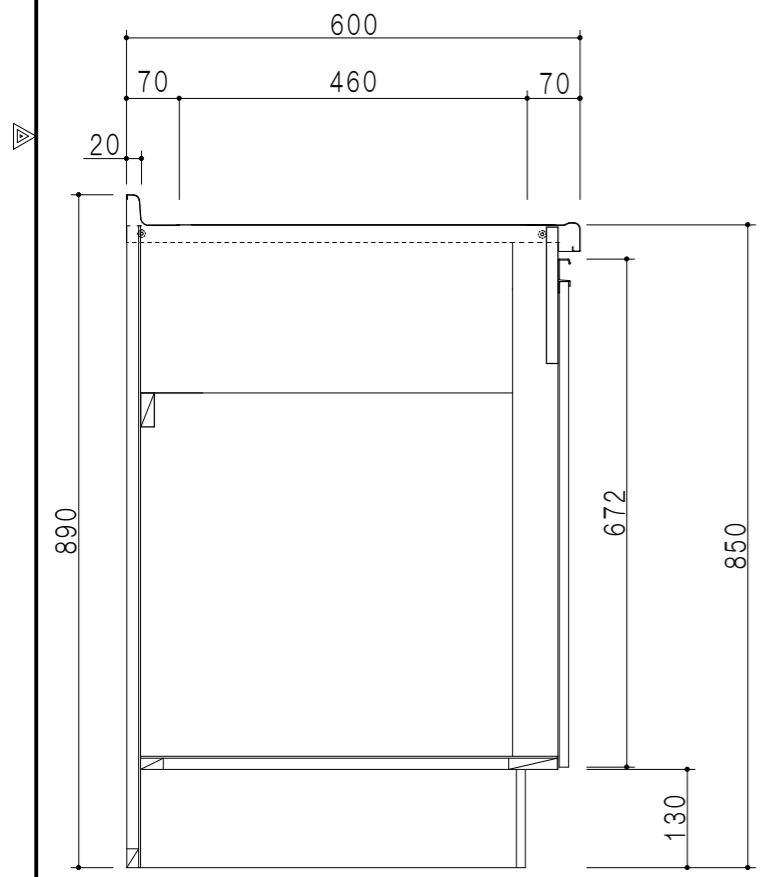

扉色	
SW	ホワイト
RV	木目
UW	ウルトラホワイト (艶有)
WN	ウインザ-ナット (艶有)
BS	ブラックストーン
PB	ホワイトストーン
MD	ダークグレイ

平面図

仕様	
トップ	ステンレス 銀河エンボス 0.6t シンク深190mm
側板	低圧メラミン化粧パーティクルボード 12t
地板	片面フラッシュ 17.5t EBコーティング化粧板
背板	MDF 2.5t
台輪	両面化粧パーティクルボード 12t
扉	両面化粧パーティクルボード 12t
丁番	ワンタッチスライド式丁番
把手	アルミー文字把手
引き出し	メタルボックス スライドレール 引き出しトレイ付き
その他	小物入れ 包丁差し φ180大型ゴミ収納器・フレキシブルホース付き

B-B断面図

立面図

A-A断面図

名称	コンパクトキッチン 流し台	図面名称	KTD6-85-150DS2 (右)	ブランド	onedo 株式会社	SCALE	1/10	DATA	2023.05.01	CHECKED	DRAWING	SHEET NO.
											T. K	