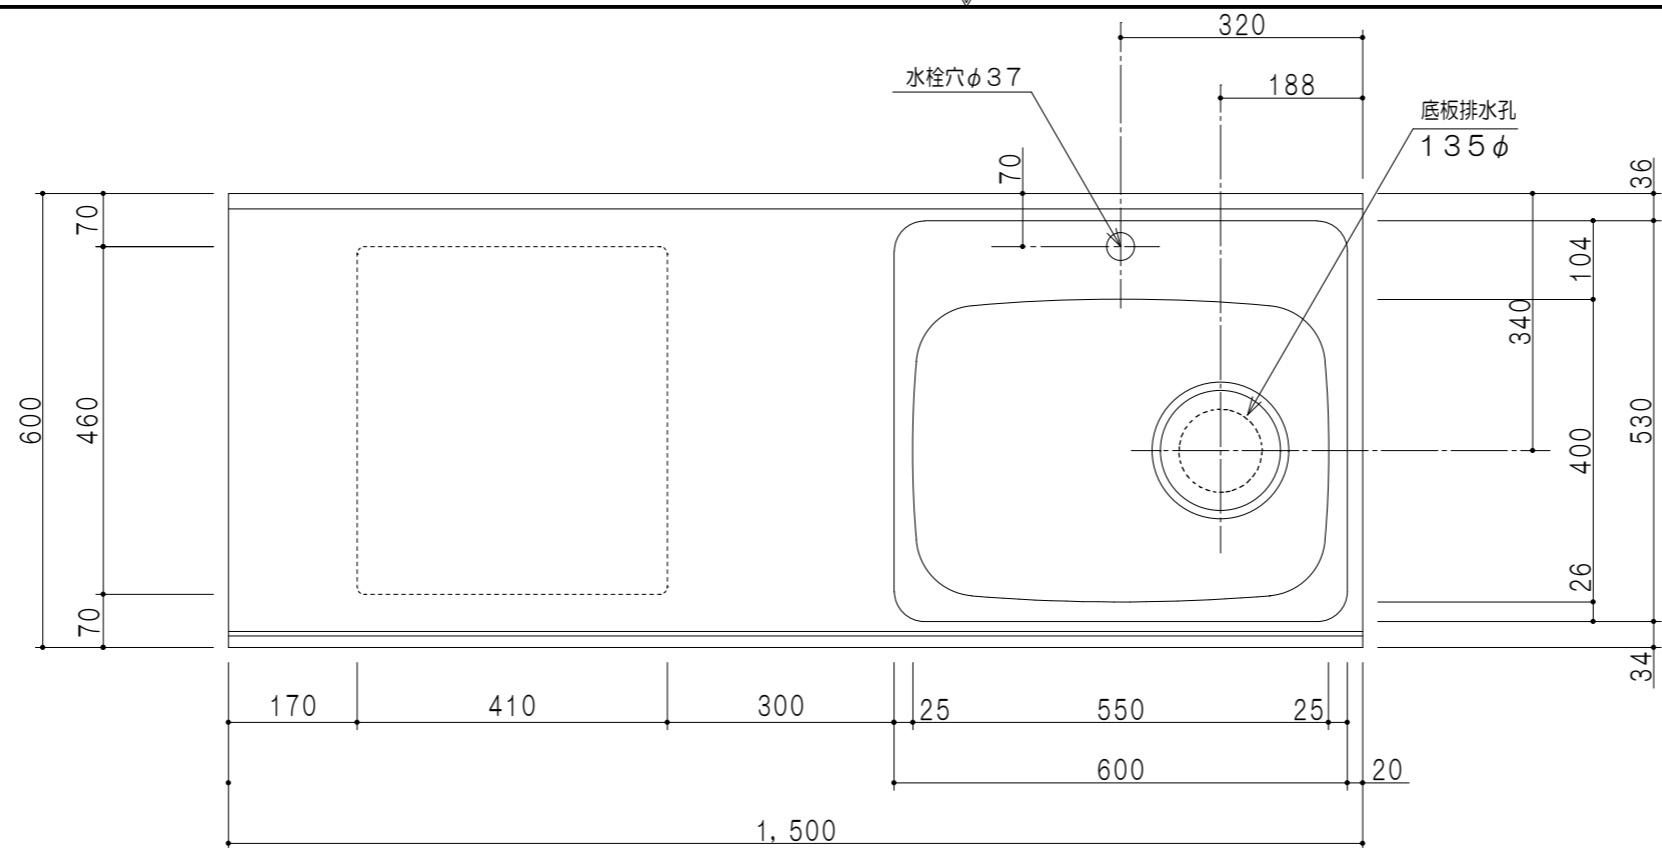

扉色	
SW	ホワイト
RV	木目
UW	ウルトラホワイト (艶有)
WN	ウインザ-ナット (艶有)
BS	ブラックストーン
PB	ホワイトストーン
MD	ダークグレイ

平面図

仕様	
トップ	ステンレス 銀河エンボス 0.6t シンク深190mm
側板	低圧メラミン化粧パーティクルボード 12t
地板	片面フラッシュ 17.5t EBコーティング化粧板
背板	MDF 2.5t
台輪	両面化粧パーティクルボード 12t
扉	両面化粧パーティクルボード 12t
丁番	ワンタッチスライド式丁番
把手	アルミー文字把手
引き出し	メタルボックス スライドレール 引き出しトレイ付き
その他	小物入れ 包丁差し φ180大型ゴミ収納器・フレキシブルホース付き

B-B断面図

立面図

A-A断面図

名称	コンパクトキッチン 流し台	図面名称	KTD6-85-150DS2 (右)	ブランド	onedo 株式会社	SCALE	1/10	DATA	2023.05.01	CHECKED	DRAWING	SHEET NO.
											T. K	