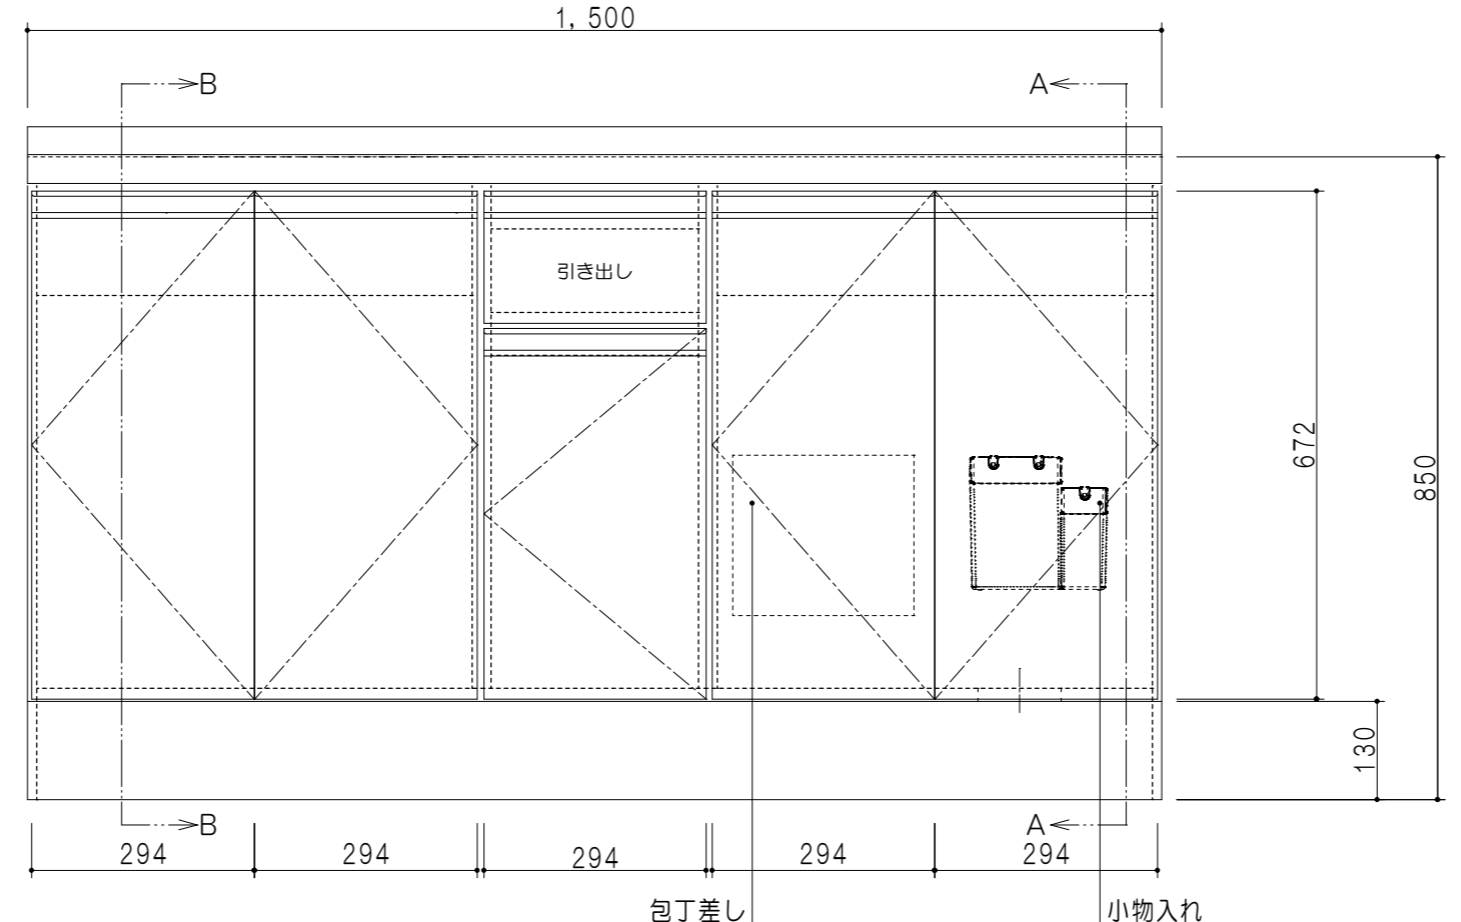

扉色	
SW	ホワイト
RV	木目
UW	ウルトラホワイト (艶有)
WN	ウインザ-ナット (艶有)
BS	ブラックストーン
PB	ホワイトストーン
MD	ダークグレイ

平面図

仕様	
トップ	ステンレス 銀河エンボス 0.6t シンク深190mm
側板	低圧メラミン化粧パーティクルボード 12t
地板	片面フラッシュ 17.5t EBコーティング化粧板
背板	MDF 2.5t
台輪	両面化粧パーティクルボード 12t
扉	両面化粧パーティクルボード 12t
丁番	ワンタッチスライド式丁番
把手	アルミー文字把手
引き出し	メタルボックス スライドレール 引き出しトレイ付き
その他	小物入れ 包丁差し φ180大型ゴミ収納器・フレキシブルホース付き

B-B断面図

立面図

A-A断面図

名称	コンパクトキッチン 流し台	図面名称	KTD6-85-150DS2 (右)	ブランド	onedo 株式会社	SCALE	1/10	DATA	2023.05.01	CHECKED	DRAWING	SHEET NO.
											T. K	