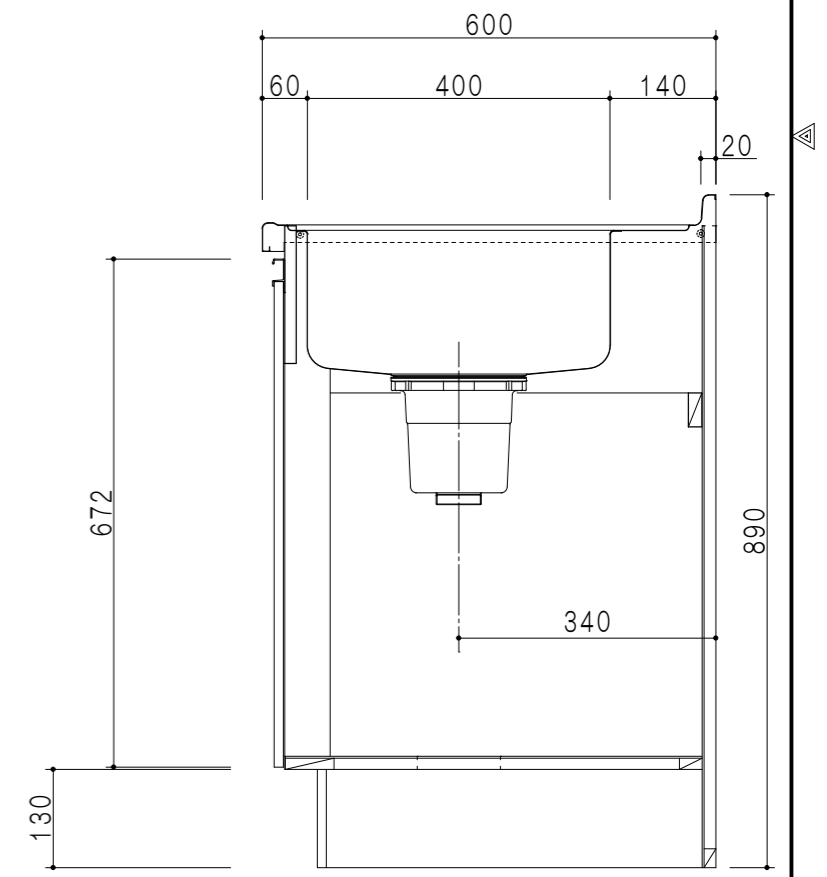

扉色	
SW	ホワイト
RV	木目
UW	ウルトラホワイト (艶有)
WN	ウインザ-ナット (艶有)
BS	ブラックストーン
PB	ホワイトストーン
MD	ダークグレイ

平面図

仕様	
トップ	ステンレス 銀河エンボス 0.6t シンク深190mm
側板	低圧メラミン化粧パーティクルボード 12t
地板	片面フラッシュ 17.5t EBコーティング化粧板
背板	MDF 2.5t
台輪	両面化粧パーティクルボード 12t
扉	両面化粧パーティクルボード 12t
丁番	ワンタッチスライド式丁番
把手	アルミー文字把手
引き出し	メタルボックス スライドレール 引き出しトレイ付き
その他	小物入れ 包丁差し φ180大型ゴミ収納器・フレキシブルホース付き

B-B断面図

立面図

A-A断面図

名称	コンパクトキッチン 流し台	図面名称	KTD6-85-150DS2 (右)	ブランド	onedo 株式会社	SCALE	1/10	DATA	2023.05.01	CHECKED	DRAWING	SHEET NO.
											T. K	