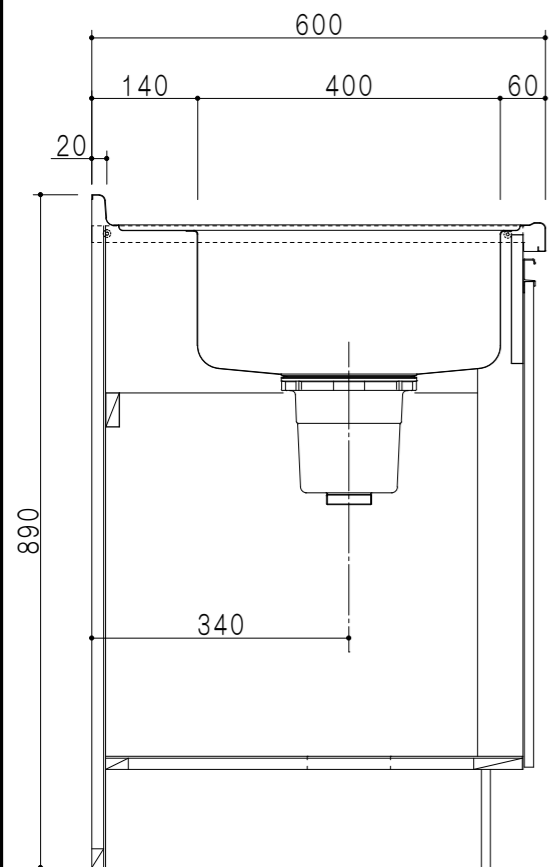

扉色	
SW	ホワイト
RV	木目
UW	ウルトラホワイト (艶有)
WN	ウインザ-ナット (艶有)
BS	ブラックストーン
PB	ホワイトストーン
MD	ダークグレイ

平面図

仕様	
トップ	ステンレス 銀河エンボス 0.6t シンク深190mm
側板	低圧メラミン化粧パーティクルボード 12t
地板	片面フラッシュ 17.5t EBコーティング化粧板
背板	MDF 2.5t
台輪	両面化粧パーティクルボード 12t
扉	両面化粧パーティクルボード 12t
丁番	ワンタッチスライド式丁番
把手	アルミー文字把手
引き出し	メタルボックス スライドレール 引き出しトレー付き
その他	小物入れ 包丁差し φ180大型ゴミ収納器・フレキシブルホース付き

A-A断面図

立面図

B-B断面図

名称	コンパクトキッチン 流し台	図面名称	KTD6-85-150DS2G (左)	onedo	ワンド株式会社	SCALE	1/10	DATA	2023.05.01	CHECKED	DRAWING	SHEET NO.
											T. K	