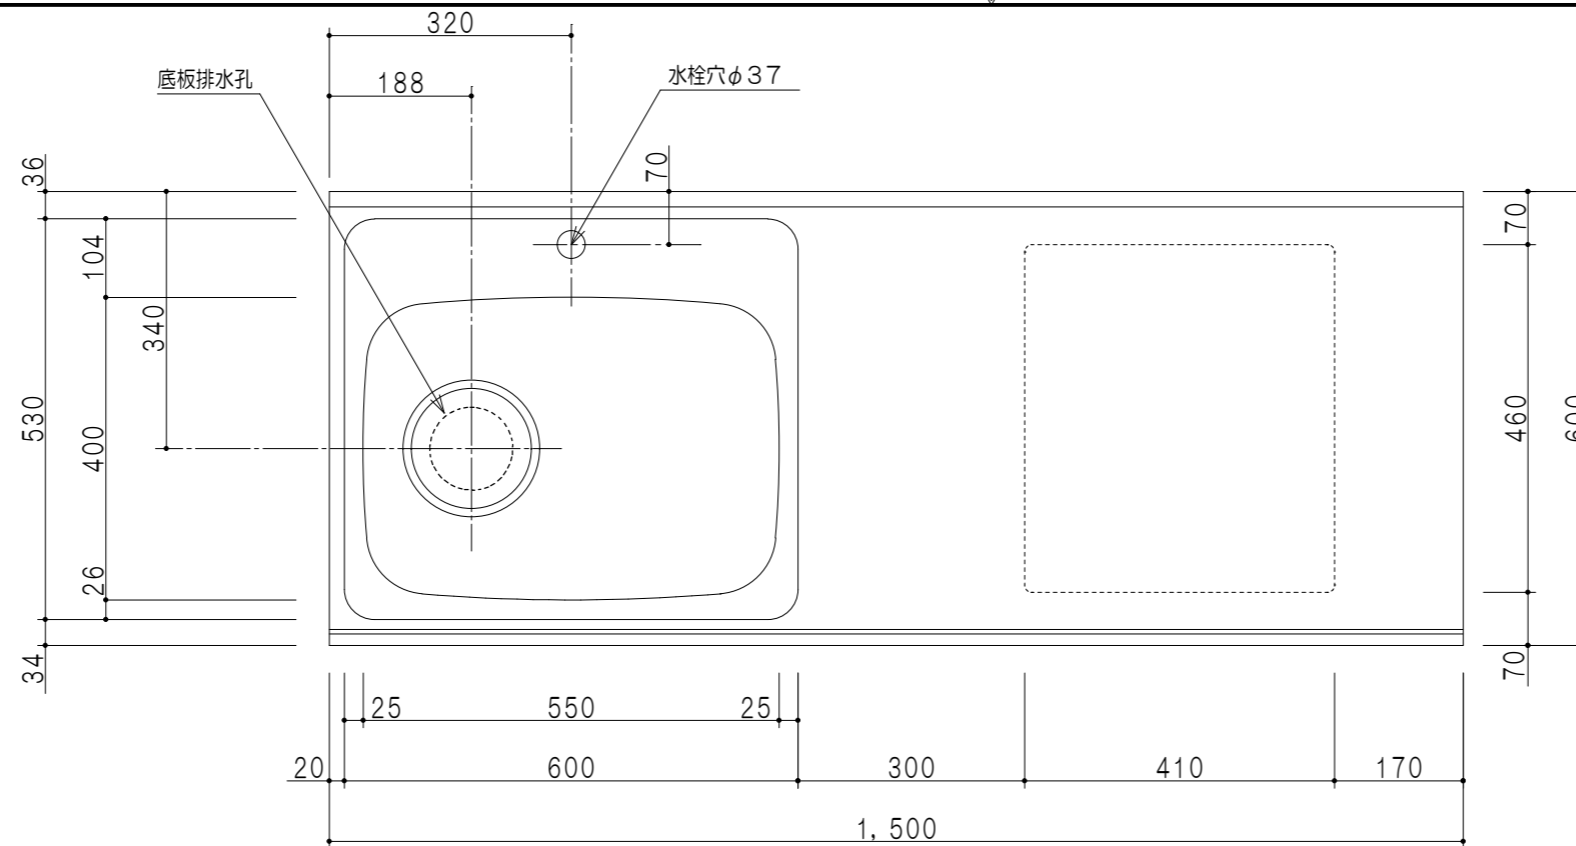

扉色	
SW	ホワイト
RV	木目
UW	ウルトラホワイト (艶有)
WN	ウインザ-ナット (艶有)
BS	ブラックストーン
PB	ホワイトストーン
MD	ダークグレイ

平面図

仕様	
トップ	ステンレス 銀河エンボス 0.6t シンク深190mm
側板	低圧メラミン化粧パーティクルボード 12t
地板	片面フラッシュ 17.5t EBコーティング化粧板
背板	MDF 2.5t
台輪	両面化粧パーティクルボード 12t
扉	両面化粧パーティクルボード 12t
丁番	ワンタッチスライド式丁番
把手	アルミー文字把手
引き出し	メタルボックス スライドレール 引き出しトレー付き
その他	小物入れ 包丁差し φ180大型ゴミ収納器・フレキシブルホース付き

A-A断面図

立面図

B-B断面図

名称	コンパクトキッチン 流し台	図面名称	KTD6-85-150DS2G (左)	onedo	ワンド株式会社	SCALE	1/10	DATA	2023.05.01	CHECKED	DRAWING	SHEET NO.
											T. K	