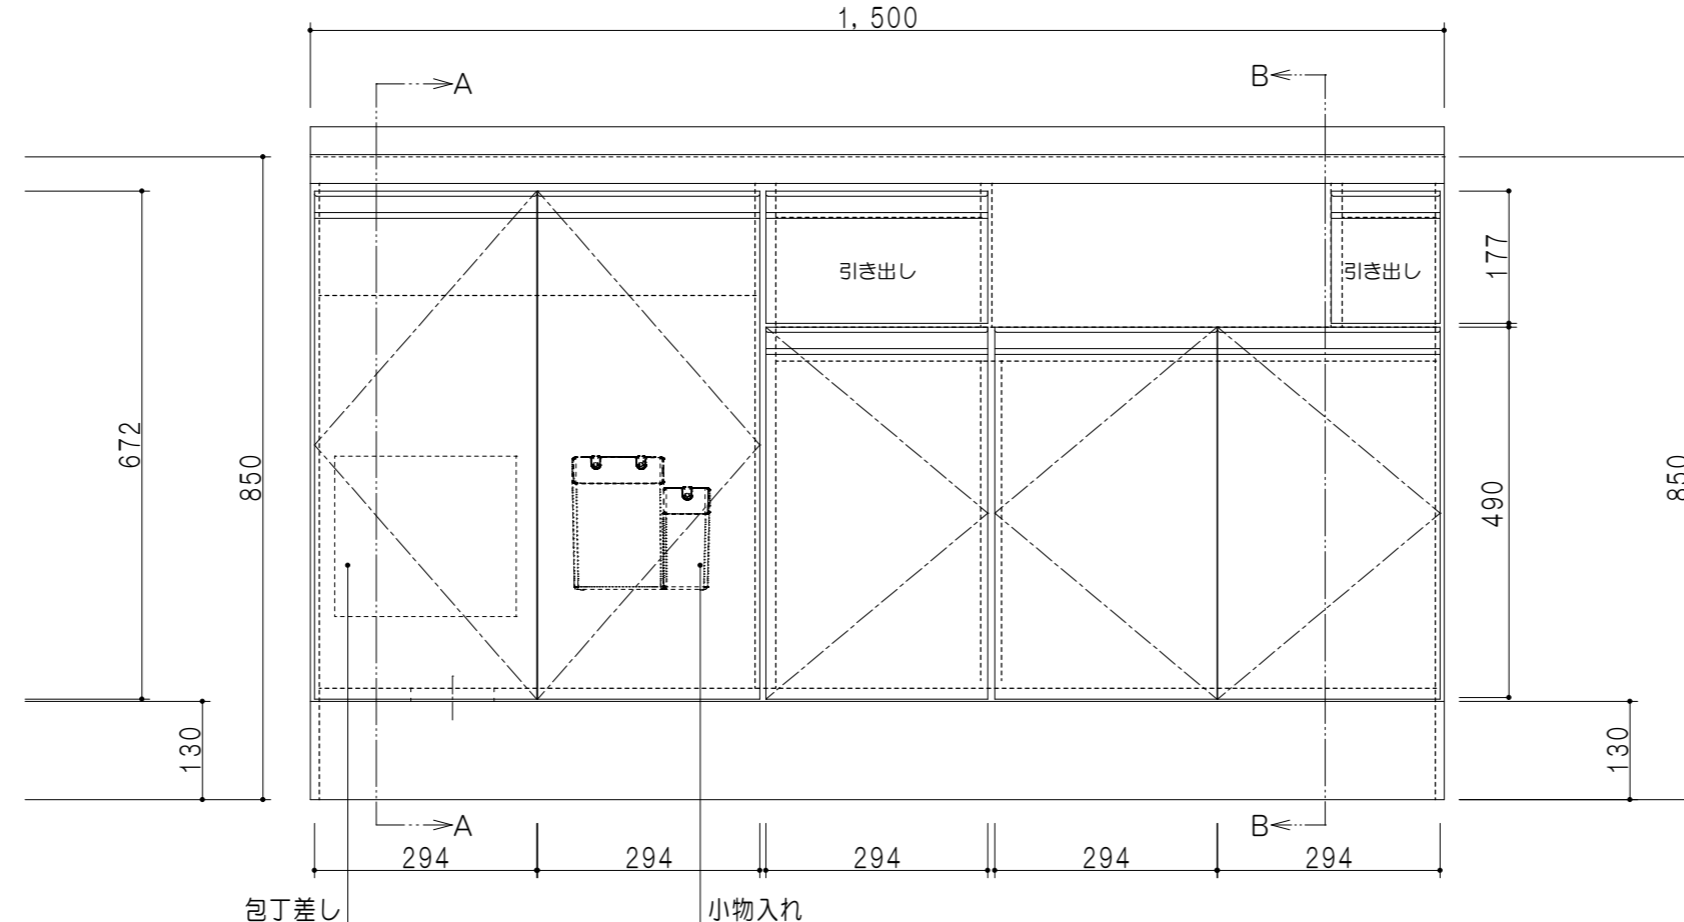

扉色	
SW	ホワイト
RV	木目
UW	ウルトラホワイト (艶有)
WN	ウインザ-ナット (艶有)
BS	ブラックストーン
PB	ホワイトストーン
MD	ダークグレイ

平面図

仕様	
トップ	ステンレス 銀河エンボス 0.6t シンク深190mm
側板	低圧メラミン化粧パーティクルボード 12t
地板	片面フラッシュ 17.5t EBコーティング化粧板
背板	MDF 2.5t
台輪	両面化粧パーティクルボード 12t
扉	両面化粧パーティクルボード 12t
丁番	ワンタッチスライド式丁番
把手	アルミー文字把手
引き出し	メタルボックス スライドレール 引き出しトレー付き
その他	小物入れ 包丁差し φ180大型ゴミ収納器・フレキシブルホース付き

A-A断面図

立面図

B-B断面図

名称	コンパクトキッチン 流し台	図面名称	KTD6-85-150DS2G (左)	onedo	ワンド株式会社	SCALE	1/10	DATA	2023.05.01	CHECKED	DRAWING	SHEET NO.
											T. K	