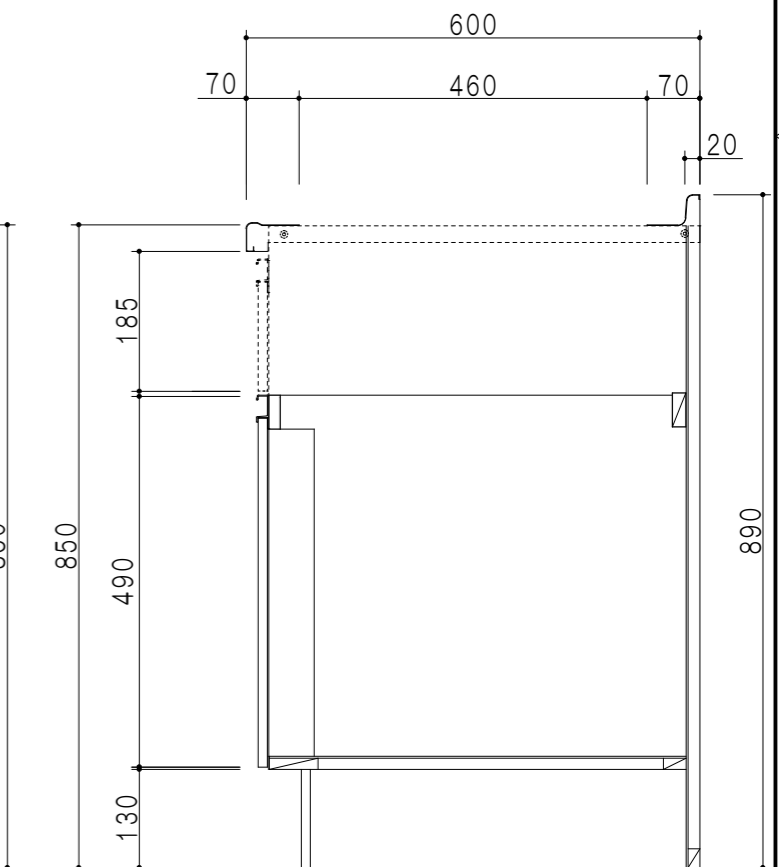

扉色	
SW	ホワイト
RV	木目
UW	ウルトラホワイト (艶有)
WN	ウインザ-ナット (艶有)
BS	ブラックストーン
PB	ホワイトストーン
MD	ダークグレイ

平面図

仕様	
トップ	ステンレス 銀河エンボス 0.6t シンク深190mm
側板	低圧メラミン化粧パーティクルボード 12t
地板	片面フラッシュ 17.5t EBコーティング化粧板
背板	MDF 2.5t
台輪	両面化粧パーティクルボード 12t
扉	両面化粧パーティクルボード 12t
丁番	ワンタッチスライド式丁番
把手	アルミー文字把手
引き出し	メタルボックス スライドレール 引き出しトレー付き
その他	小物入れ 包丁差し φ180大型ゴミ収納器・フレキシブルホース付き

A-A断面図

立面図

B-B断面図

名称	コンパクトキッチン 流し台	図面名称	KTD6-85-150DS2G (左)	onedo	ワンド株式会社	SCALE	1/10	DATA	2023.05.01	CHECKED	DRAWING	SHEET NO.
											T. K	