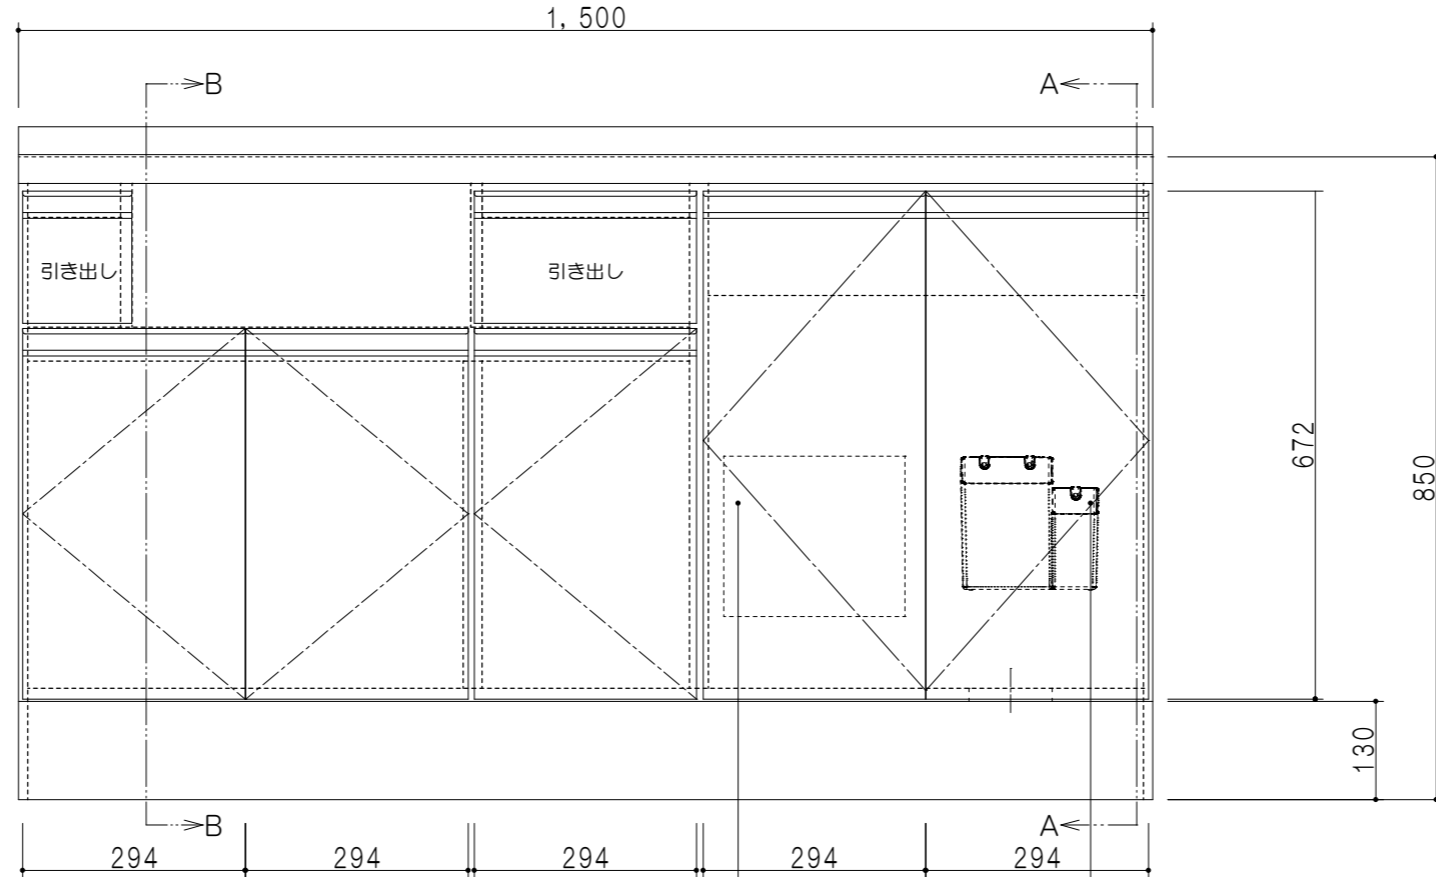

扉色	
SW	ホワイト
RV	木目
UW	ウルトラホワイト (艶有)
WN	ウインザ-ナット (艶有)
BS	ブラックストーン
PB	ホワイトストーン
MD	ダークグレイン

平面図

仕様	
トップ	ステンレス 銀河エンボス 0.6t シンク深190mm
側板	低圧メラミン化粧パーティクルボード 12t
地板	片面フラッシュ 17.5t EBコーティング化粧板
背板	MDF 2.5t
台輪	両面化粧パーティクルボード 12t
扉	両面化粧パーティクルボード 12t
丁番	ワンタッチスライド式丁番
把手	アルミー文字把手
引き出し	メタルボックス スライドレール 引き出しトレイ付き
その他	小物入れ 包丁差し φ180大型ゴミ収納器・フレキシブルホース付き

B-B断面図

立面図

A-A断面図

名称	コンパクトキッチン 流し台	図面名称	KTD6-85-150DS2G (右)	onedo	ワンド株式会社	SCALE	1/10	DATA	2023.05.01	CHECKED	DRAWING	SHEET NO.
											T. K	