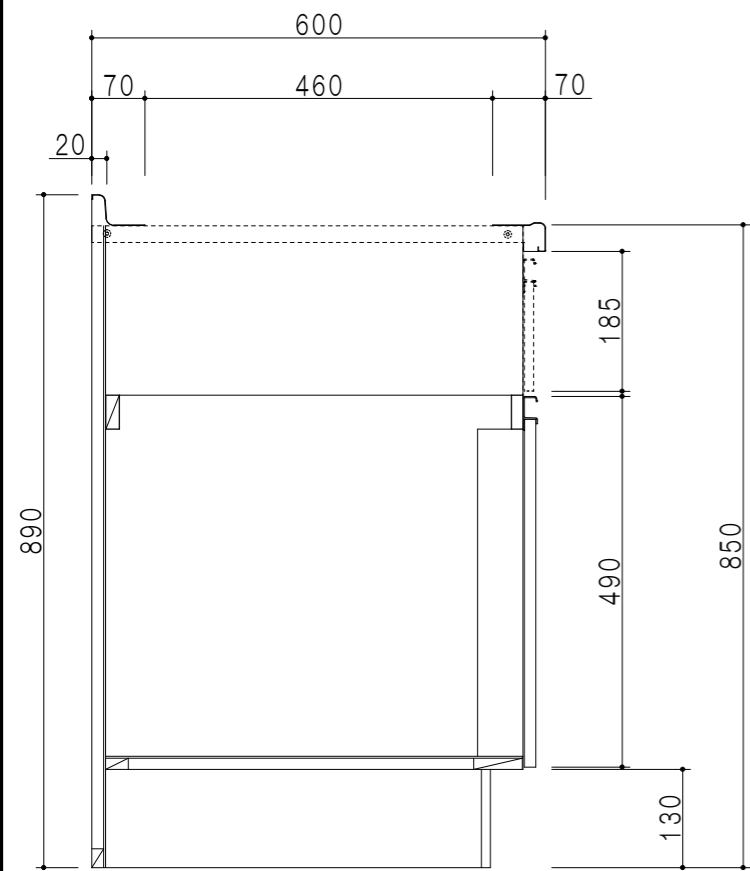

扉色	
SW	ホワイト
RV	木目
UW	ウルトラホワイト (艶有)
WN	ウインザ-ナット (艶有)
BS	ブラックストーン
PB	ホワイトストーン
MD	ダークグレイン

平面図

仕様	
トップ	ステンレス 銀河エンボス 0.6t シンク深190mm
側板	低圧メラミン化粧パーティクルボード 12t
地板	片面フラッシュ 17.5t EBコーティング化粧板
背板	MDF 2.5t
台輪	両面化粧パーティクルボード 12t
扉	両面化粧パーティクルボード 12t
丁番	ワンタッチスライド式丁番
把手	アルミー文字把手
引き出し	メタルボックス スライドレール 引き出しトレイ付き
その他	小物入れ 包丁差し φ180大型ゴミ収納器・フレキシブルホース付き

B-B断面図

立面図

A-A断面図

名称	コンパクトキッチン 流し台	図面名称	KTD6-85-150DS2G (右)	onedo	ワンド株式会社	SCALE	1/10	DATA	2023.05.01	CHECKED	DRAWING	SHEET NO.
											T. K	