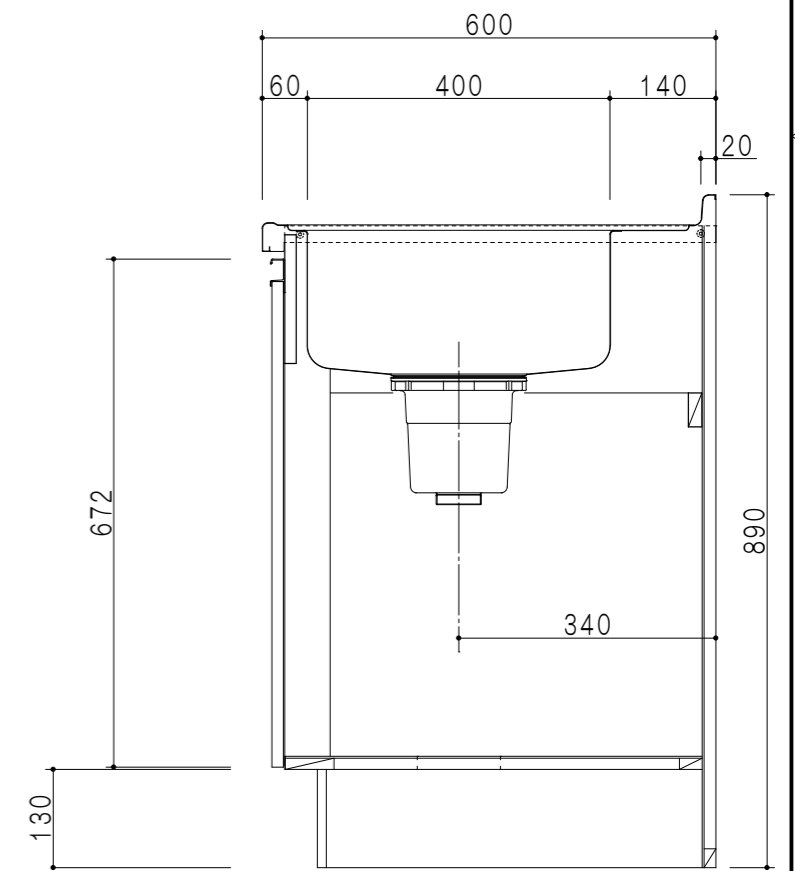

扉色	
SW	ホワイト
RV	木目
UW	ウルトラホワイト (艶有)
WN	ウインザ-ナット (艶有)
BS	ブラックストーン
PB	ホワイトストーン
MD	ダークグレイン

平面図

仕様	
トップ	ステンレス 銀河エンボス 0.6t シンク深190mm
側板	低圧メラミン化粧パーティクルボード 12t
地板	片面フラッシュ 17.5t EBコーティング化粧板
背板	MDF 2.5t
台輪	両面化粧パーティクルボード 12t
扉	両面化粧パーティクルボード 12t
丁番	ワンタッチスライド式丁番
把手	アルミー文字把手
引き出し	メタルボックス スライドレール 引き出しトレイ付き
その他	小物入れ 包丁差し φ180大型ゴミ収納器・フレキシブルホース付き

B-B断面図

立面図

A-A断面図

名称	コンパクトキッチン 流し台	図面名称	KTD6-85-150DS2G (右)	onedo	ワンド株式会社	SCALE	1/10	DATA	2023.05.01	CHECKED	DRAWING	SHEET NO.
											T. K	