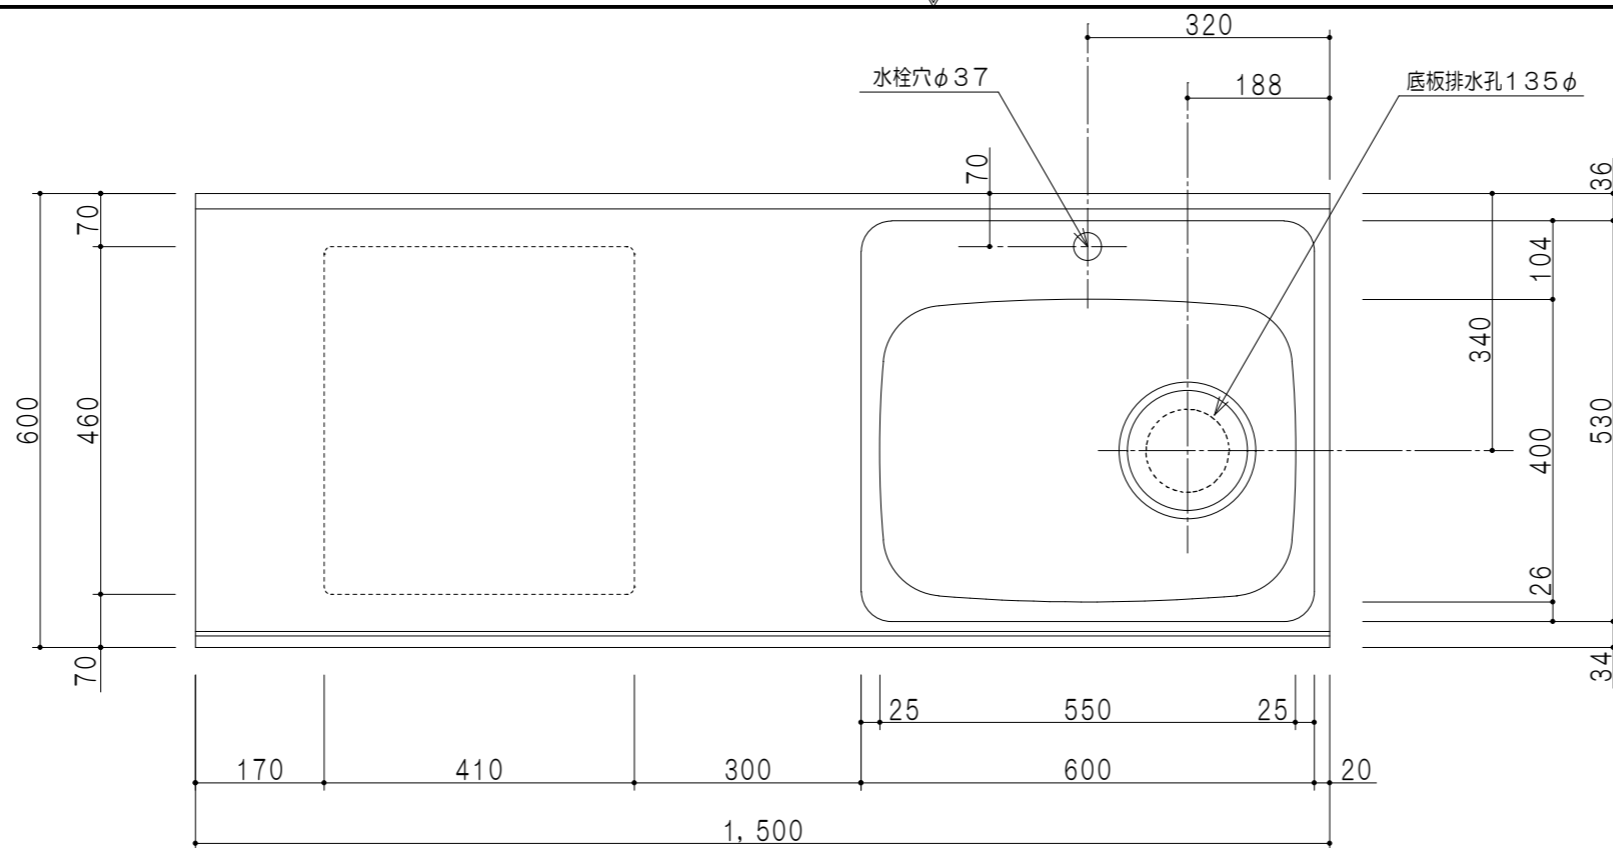

扉色	
SW	ホワイト
RV	木目
UW	ウルトラホワイト (艶有)
WN	ウインザ-ナット (艶有)
BS	ブラックストーン
PB	ホワイトストーン
MD	ダークグレイン

平面図

仕様	
トップ	ステンレス 銀河エンボス 0.6t シンク深190mm
側板	低圧メラミン化粧パーティクルボード 12t
地板	片面フラッシュ 17.5t EBコーティング化粧板
背板	MDF 2.5t
台輪	両面化粧パーティクルボード 12t
扉	両面化粧パーティクルボード 12t
丁番	ワンタッチスライド式丁番
把手	アルミー文字把手
引き出し	メタルボックス スライドレール 引き出しトレイ付き
その他	小物入れ 包丁差し φ180大型ゴミ収納器・フレキシブルホース付き

B-B断面図

立面図

A-A断面図

名称	コンパクトキッチン 流し台	図面名称	KTD6-85-150DS2G (右)	onedo	ワンド株式会社	SCALE	1/10	DATA	2023.05.01	CHECKED	DRAWING	SHEET NO.
											T. K	