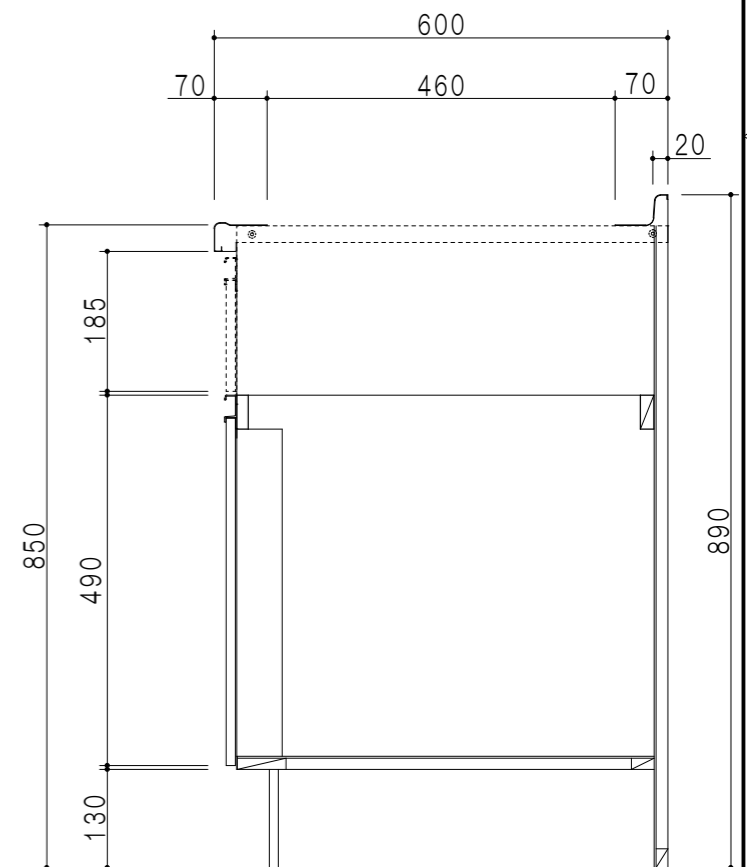

| 扉色 | |
|----|---------------|
| SW | ホワイト |
| RV | 木目 |
| UW | ウルトラホワイト (艶有) |
| WN | ウインザ・ナット (艶有) |
| BS | ブラックストーン |
| PB | ホワイトストーン |
| MD | ダークグレイン |

平面図

| 仕様 | |
|-------|--------------------------------------|
| トッ プ | ステンレス 銀河エンボス 0.6t シンク深190mm |
| 側 板 | 低圧メラミン化粧パーティクルボード 12t |
| 地 板 | 片面フラッシュ 17.5t EBコーティング化粧板 |
| 背 板 | MDF 2.5t |
| 台 輪 | 両面化粧パーティクルボード 12t |
| 扉 | 両面化粧パーティクルボード 12t |
| 丁 番 | ワンタッチスライド式丁番 |
| 把 手 | アルミー文字把手 |
| 引き出し | メタルボックス スライドレール 引き出しトレイ付き |
| そ の 他 | 小物入れ 包丁差し φ180大型ゴミ収納器・フレキシブルホース付き |

A-A断面図

立面図

B-B断面図

| | | | | | | | | | | | | |
|-----|---------------|------|---------------------|-------|---------|-------|------|------|------------|---------|---------|-----------|
| 名 称 | コンパクトキッチン 流し台 | 図面名称 | KTD6-85-165DS3G (左) | onedo | ワンド株式会社 | SCALE | 1/10 | DATA | 2023.05.01 | CHECKED | DRAWING | SHEET NO. |
| | | | | | | | | | | | T. K | |