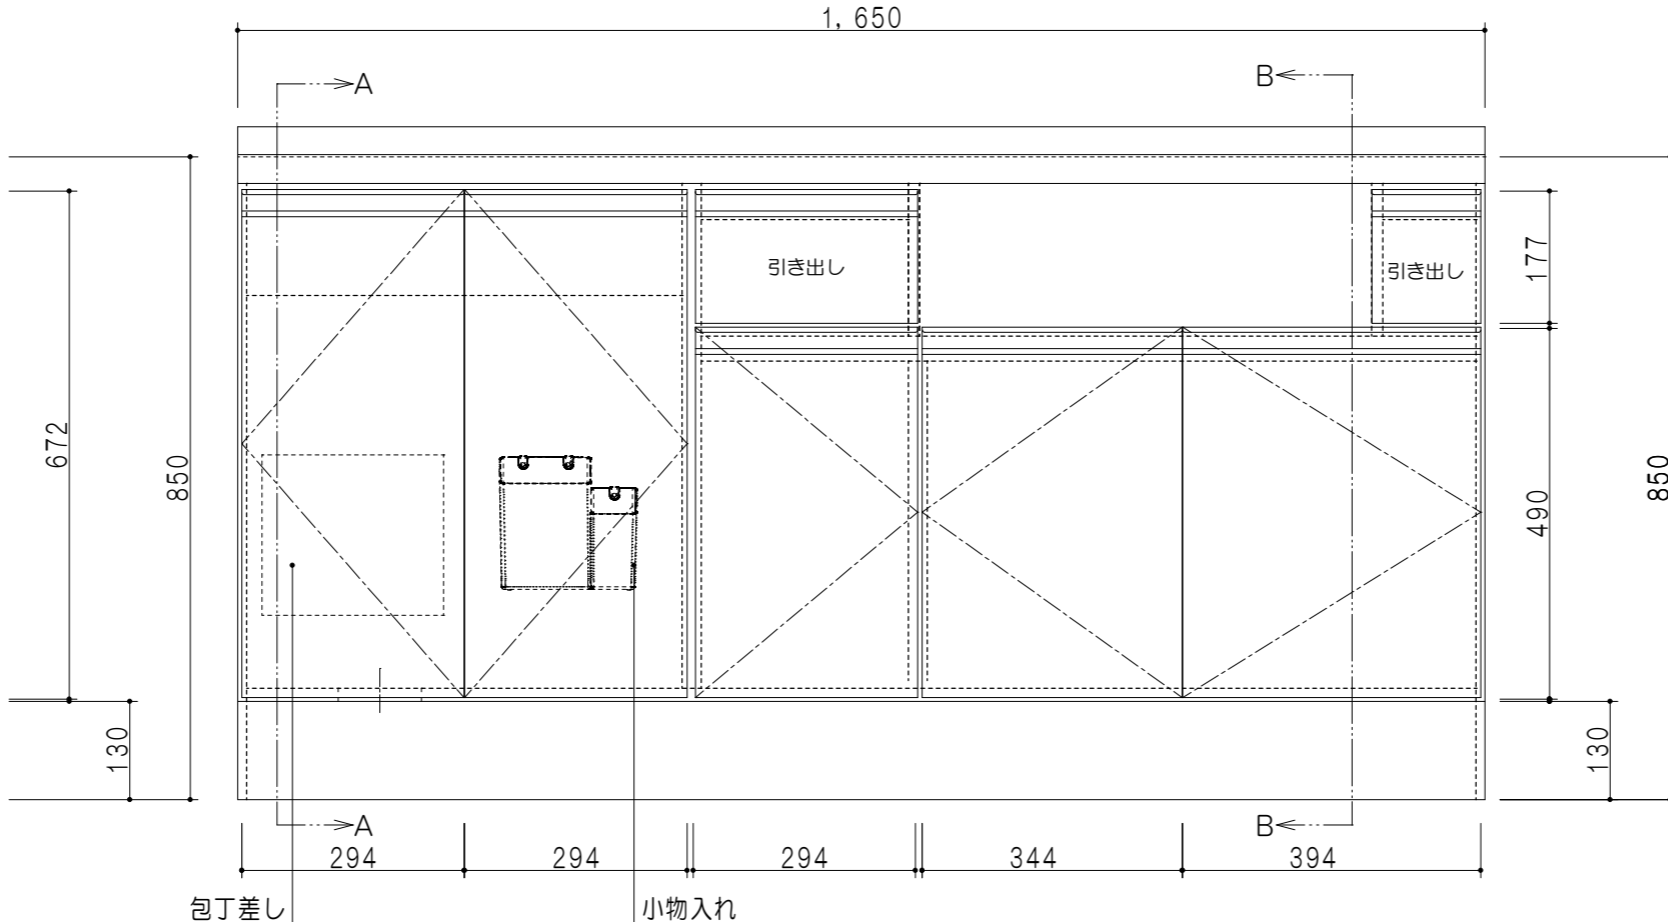

| 扉色 | |
|----|---------------|
| SW | ホワイト |
| RV | 木目 |
| UW | ウルトラホワイト (艶有) |
| WN | ウインザ・ナット (艶有) |
| BS | ブラックストーン |
| PB | ホワイトストーン |
| MD | ダークグレイン |

平面図

| 仕様 | |
|-------|--------------------------------------|
| トッ プ | ステンレス 銀河エンボス 0.6t シンク深190mm |
| 側 板 | 低圧メラミン化粧パーティクルボード 12t |
| 地 板 | 片面フラッシュ 17.5t EBコーティング化粧板 |
| 背 板 | MDF 2.5t |
| 台 輪 | 両面化粧パーティクルボード 12t |
| 扉 | 両面化粧パーティクルボード 12t |
| 丁 番 | ワンタッチスライド式丁番 |
| 把 手 | アルミー文字把手 |
| 引き出し | メタルボックス スライドレール 引き出しトレイ付き |
| そ の 他 | 小物入れ 包丁差し φ180大型ゴミ収納器・フレキシブルホース付き |

A-A断面図

立面図

B-B断面図

| | | | | | | | | | | | | |
|-----|---------------|------|---------------------|-------|---------|-------|------|------|------------|---------|---------|-----------|
| 名 称 | コンパクトキッチン 流し台 | 図面名称 | KTD6-85-165DS3G (左) | onedo | ワンド株式会社 | SCALE | 1/10 | DATA | 2023.05.01 | CHECKED | DRAWING | SHEET NO. |
| | | | | | | | | | | | T. K | |