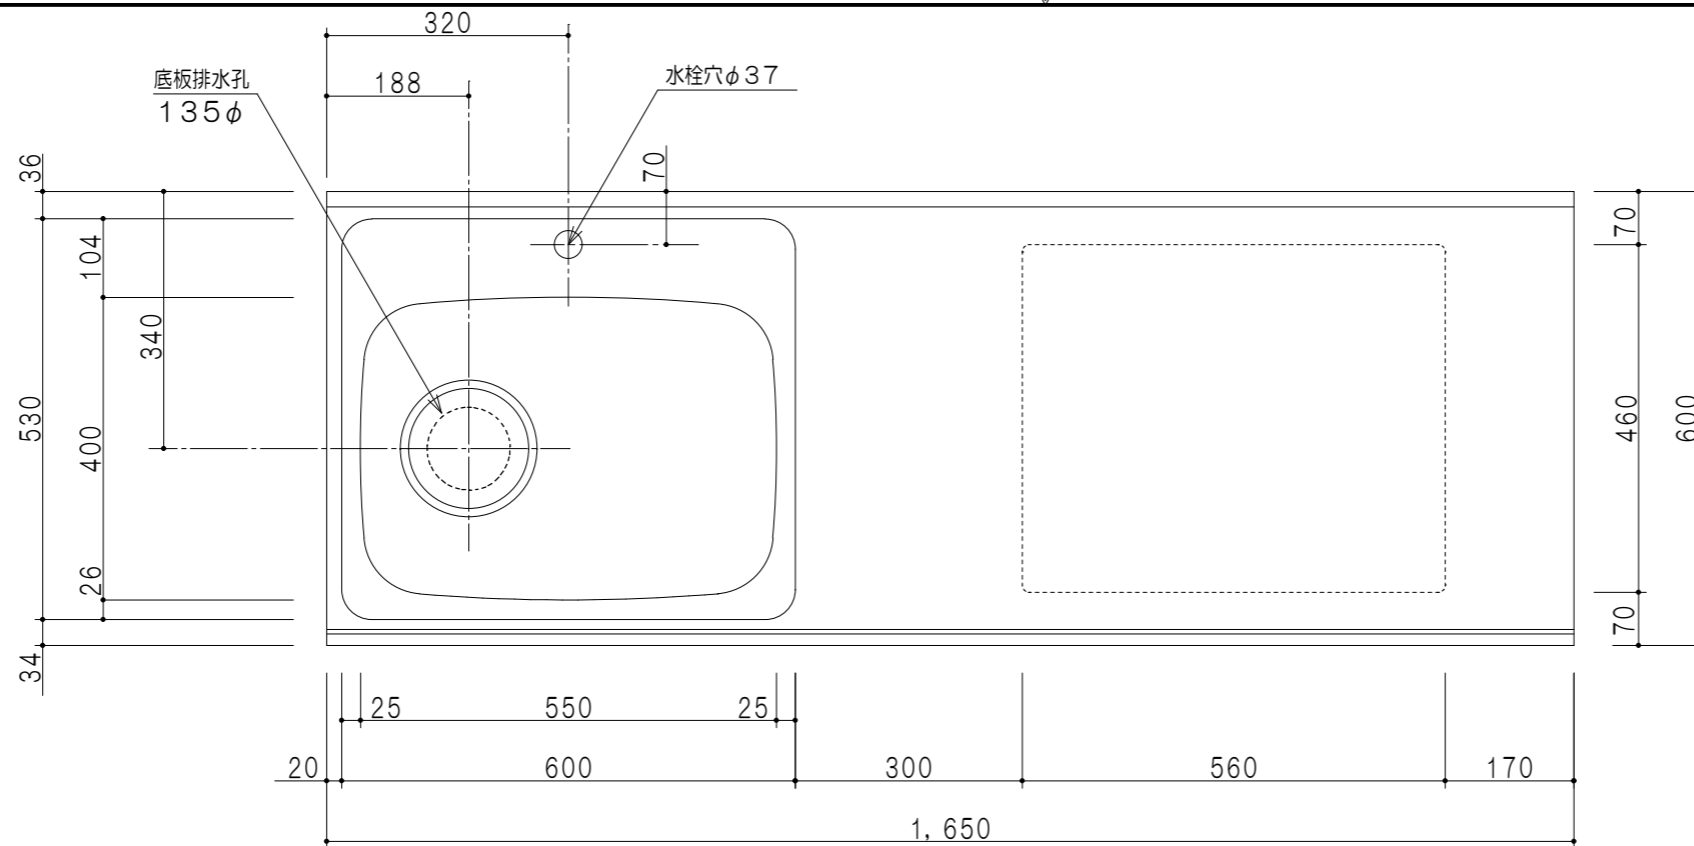

| 扉色 | |
|----|---------------|
| SW | ホワイト |
| RV | 木目 |
| UW | ウルトラホワイト (艶有) |
| WN | ウインザ・ナット (艶有) |
| BS | ブラックストーン |
| PB | ホワイトストーン |
| MD | ダークグレイン |

平面図

| 仕様 | |
|-------|--------------------------------------|
| トッ プ | ステンレス 銀河エンボス 0.6t シンク深190mm |
| 側 板 | 低圧メラミン化粧パーティクルボード 12t |
| 地 板 | 片面フラッシュ 17.5t EBコーティング化粧板 |
| 背 板 | MDF 2.5t |
| 台 輪 | 両面化粧パーティクルボード 12t |
| 扉 | 両面化粧パーティクルボード 12t |
| 丁 番 | ワンタッチスライド式丁番 |
| 把 手 | アルミー文字把手 |
| 引き出し | メタルボックス スライドレール 引き出しトレイ付き |
| そ の 他 | 小物入れ 包丁差し φ180大型ゴミ収納器・フレキシブルホース付き |

A-A断面図

立面図

B-B断面図

| | | | | | | | | | | | | |
|-----|---------------|------|---------------------|-------|---------|-------|------|------|------------|---------|---------|-----------|
| 名 称 | コンパクトキッチン 流し台 | 図面名称 | KTD6-85-165DS3G (左) | onedo | ワンド株式会社 | SCALE | 1/10 | DATA | 2023.05.01 | CHECKED | DRAWING | SHEET NO. |
| | | | | | | | | | | | T. K | |