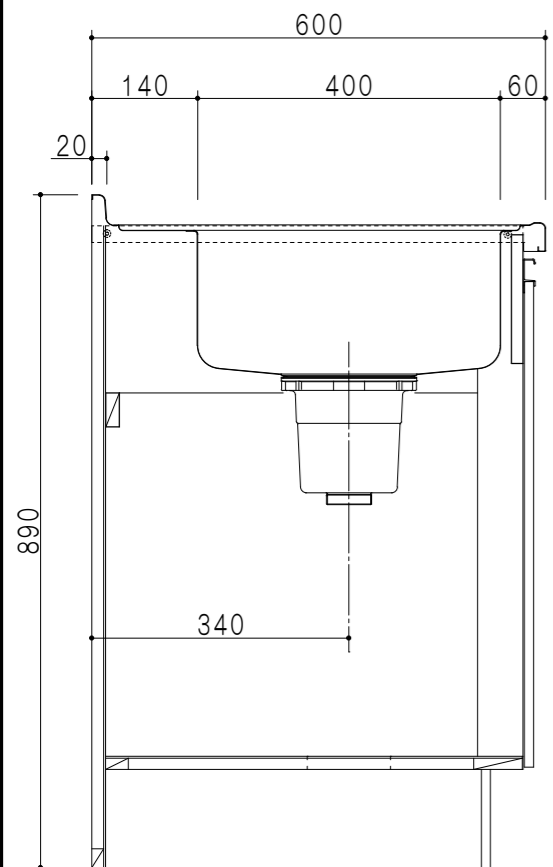

| 扉色 | |
|----|---------------|
| SW | ホワイト |
| RV | 木目 |
| UW | ウルトラホワイト (艶有) |
| WN | ウインザ・ナット (艶有) |
| BS | ブラックストーン |
| PB | ホワイトストーン |
| MD | ダークグレイン |

平面図

| 仕様 | |
|-------|--------------------------------------|
| トッ プ | ステンレス 銀河エンボス 0.6t シンク深190mm |
| 側 板 | 低圧メラミン化粧パーティクルボード 12t |
| 地 板 | 片面フラッシュ 17.5t EBコーティング化粧板 |
| 背 板 | MDF 2.5t |
| 台 輪 | 両面化粧パーティクルボード 12t |
| 扉 | 両面化粧パーティクルボード 12t |
| 丁 番 | ワンタッチスライド式丁番 |
| 把 手 | アルミー文字把手 |
| 引き出し | メタルボックス スライドレール 引き出しトレイ付き |
| そ の 他 | 小物入れ 包丁差し φ180大型ゴミ収納器・フレキシブルホース付き |

A-A断面図

立面図

B-B断面図

| | | | | | | | | | | | | |
|-----|---------------|------|---------------------|-------|---------|-------|------|------|------------|---------|---------|-----------|
| 名 称 | コンパクトキッチン 流し台 | 図面名称 | KTD6-85-165DS3G (左) | onedo | ワンド株式会社 | SCALE | 1/10 | DATA | 2023.05.01 | CHECKED | DRAWING | SHEET NO. |
| | | | | | | | | | | | T. K | |