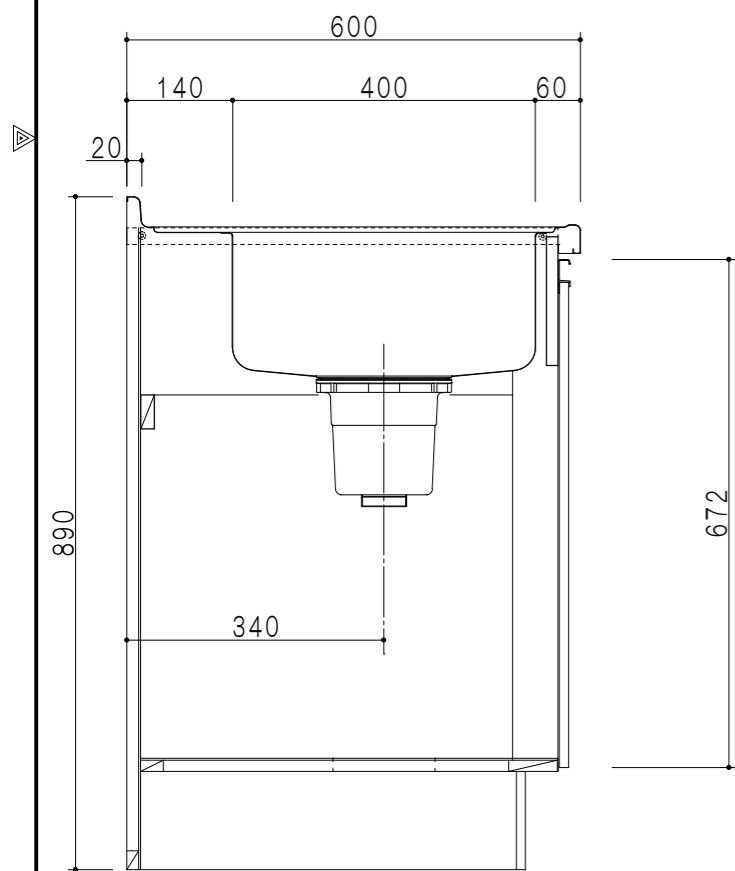

扉色	
SW	ホワイト
RV	木目
UW	ウルトラホワイト (艶有)
WN	ウインザ-ナット (艶有)
BS	ブラックストーン
PB	ホワイトストーン
MD	ダークグレイ

平面図

仕様	
トップ	ステンレス 銀河エンボス 0.6t シンク深190mm
側板	低圧メラミン化粧パーティクルボード 12t
地板	片面フラッシュ 17.5t EBコーティング化粧板
背板	MDF 2.5t
台輪	両面化粧パーティクルボード 12t
扉	両面化粧パーティクルボード 12t
丁番	ワンタッチスライド式丁番
把手	アルミー文字把手
引き出し	メタルボックス スライドレール 引き出しトレイ付き
その他	小物入れ 包丁差し φ180大型ゴミ収納器・フレキシブルホース付き

A-A断面図

立面図

B-B断面図

名称	コンパクトキッチン 流し台	図面名称	KTD6-85-170DS (左)	onedo	ワンド株式会社	SCALE	1/10	DATA	2022.08.01	CHECKED	DRAWING	SHEET NO.
											T. K	