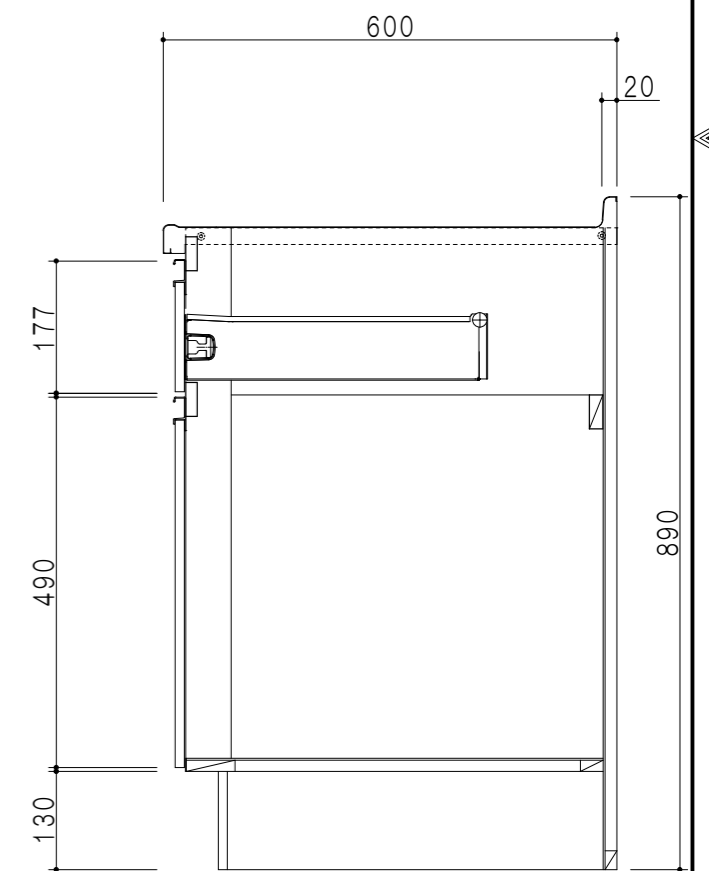

扉色	
SW	ホワイト
RV	木目
UW	ウルトラホワイト (艶有)
WN	ウインザ-ナット (艶有)
BS	ブラックストーン
PB	ホワイトストーン
MD	ダークグレイ

平面図

仕様	
トップ	ステンレス 銀河エンボス 0.6t シンク深190mm
側板	低圧メラミン化粧パーティクルボード 12t
地板	片面フラッシュ 17.5t EBコーティング化粧板
背板	MDF 2.5t
台輪	両面化粧パーティクルボード 12t
扉	両面化粧パーティクルボード 12t
丁番	ワンタッチスライド式丁番
把手	アルミー文字把手
引き出し	メタルボックス スライドレール 引き出しトレイ付き
その他	小物入れ 包丁差し φ180大型ゴミ収納器・フレキシブルホース付き

A-A断面図

立面図

B-B断面図

名称	コンパクトキッチン 流し台	図面名称	KTD6-85-170DS (左)	onedo	ワンド株式会社	SCALE	1/10	DATA	2022.08.01	CHECKED	DRAWING	SHEET NO.
											T. K	