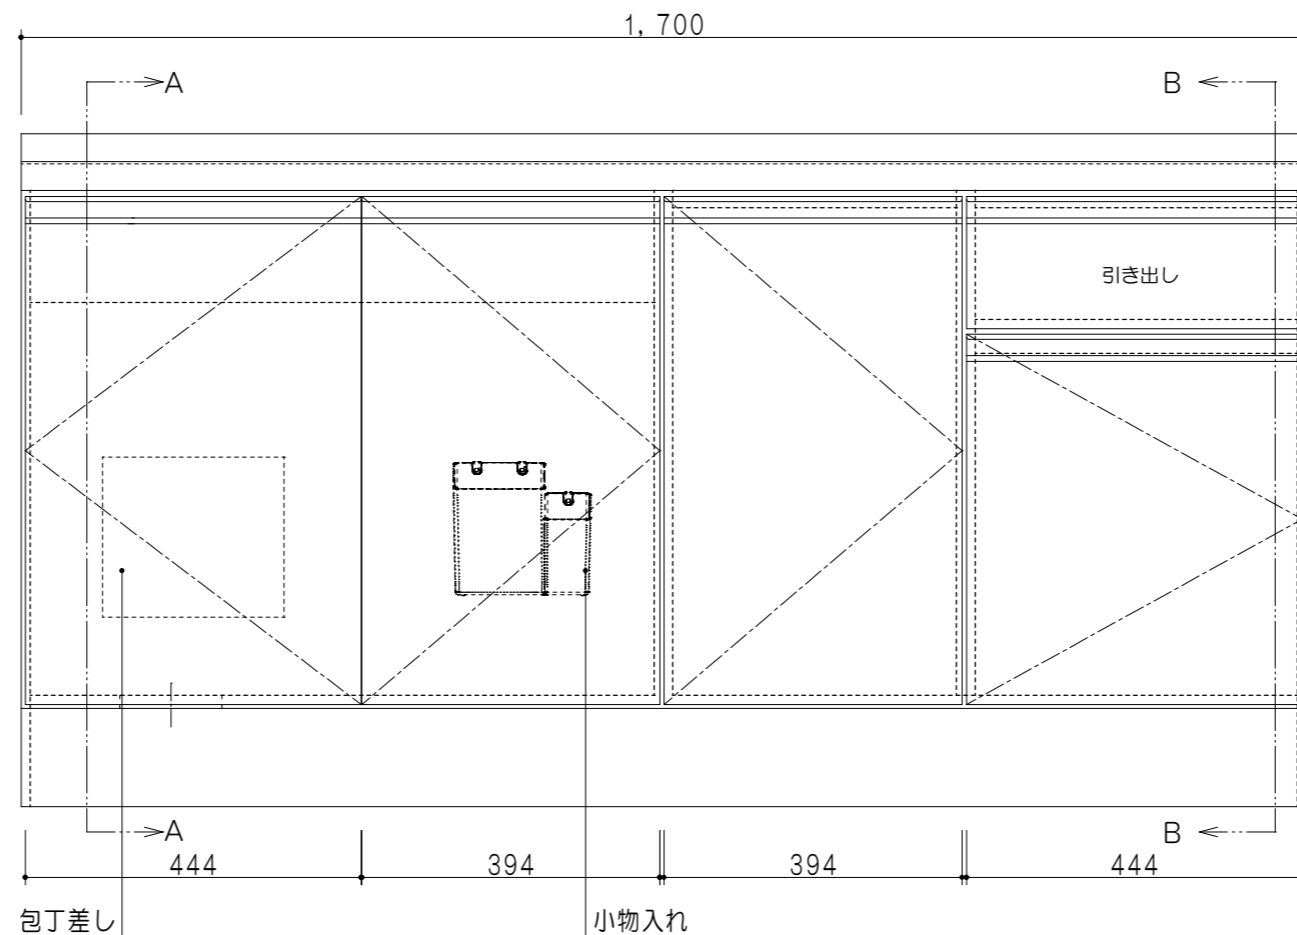

扉色	
SW	ホワイト
RV	木目
UW	ウルトラホワイト (艶有)
WN	ウインザ-ナット (艶有)
BS	ブラックストーン
PB	ホワイトストーン
MD	ダークグレイ

平面図

仕様	
トップ	ステンレス 銀河エンボス 0.6t シンク深190mm
側板	低圧メラミン化粧パーティクルボード 12t
地板	片面フラッシュ 17.5t EBコーティング化粧板
背板	MDF 2.5t
台輪	両面化粧パーティクルボード 12t
扉	両面化粧パーティクルボード 12t
丁番	ワンタッチスライド式丁番
把手	アルミー文字把手
引き出し	メタルボックス スライドレール 引き出しトレイ付き
その他	小物入れ 包丁差し φ180大型ゴミ収納器・フレキシブルホース付き

A-A断面図

立面図

B-B断面図

名称	コンパクトキッチン 流し台	図面名称	KTD6-85-170DS (左)	onedo	ワンド株式会社	SCALE	1/10	DATA	2022.08.01	CHECKED	DRAWING	SHEET NO.
											T. K	