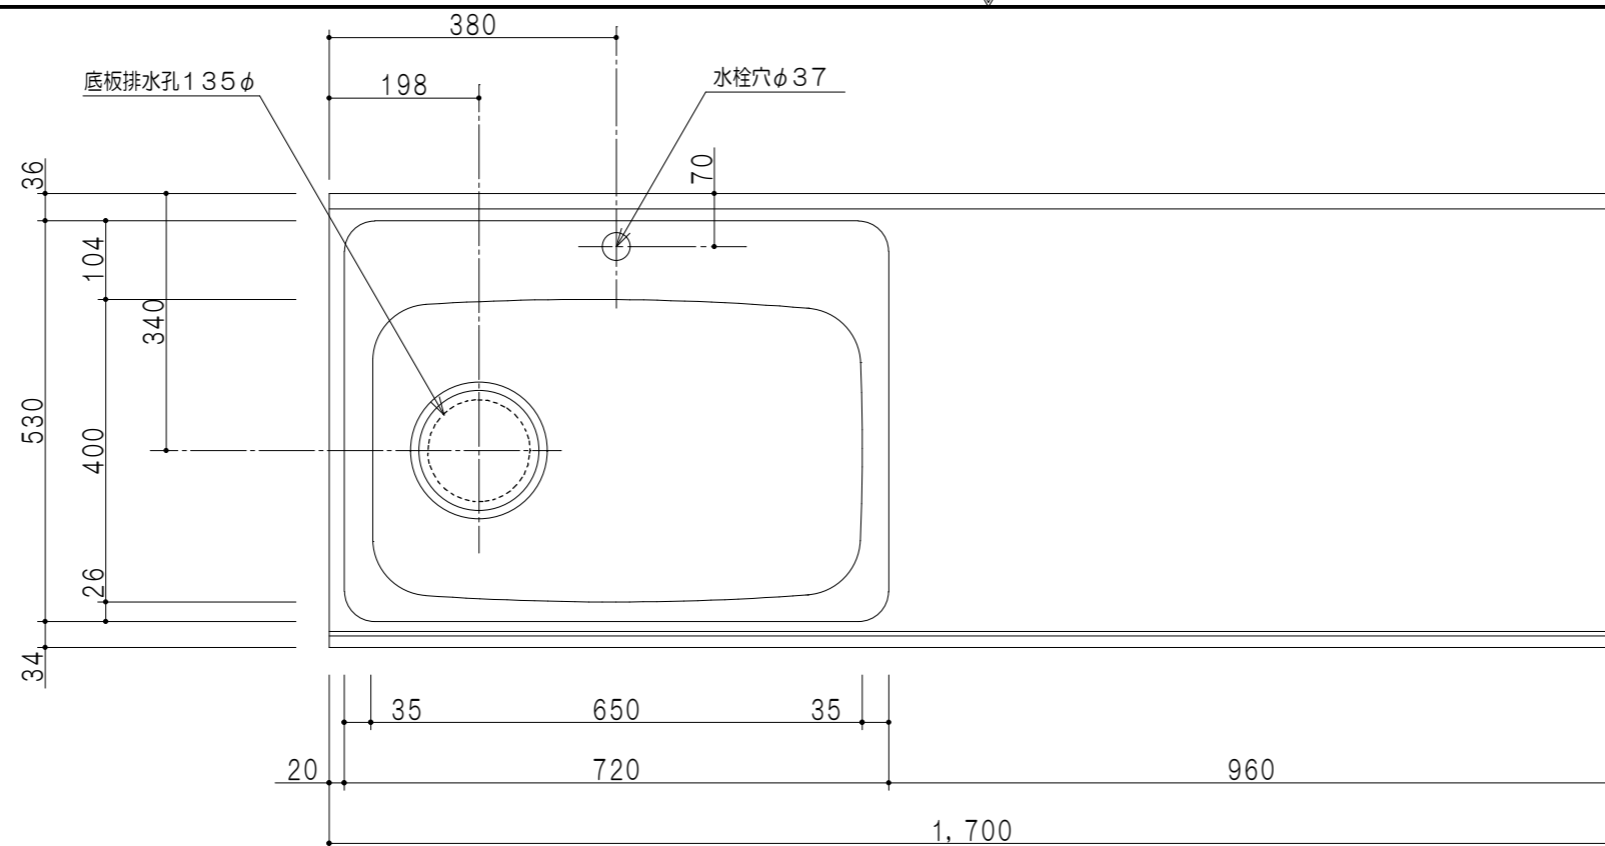

扉色	
SW	ホワイト
RV	木目
UW	ウルトラホワイト (艶有)
WN	ウインザ-ナット (艶有)
BS	ブラックストーン
PB	ホワイトストーン
MD	ダークグレイ

平面図

仕様	
トップ	ステンレス 銀河エンボス 0.6t シンク深190mm
側板	低圧メラミン化粧パーティクルボード 12t
地板	片面フラッシュ 17.5t EBコーティング化粧板
背板	MDF 2.5t
台輪	両面化粧パーティクルボード 12t
扉	両面化粧パーティクルボード 12t
丁番	ワンタッチスライド式丁番
把手	アルミー文字把手
引き出し	メタルボックス スライドレール 引き出しトレイ付き
その他	小物入れ 包丁差し φ180大型ゴミ収納器・フレキシブルホース付き

A-A断面図

立面図

B-B断面図

名称	コンパクトキッチン 流し台	図面名称	KTD6-85-170DS (左)	onedo	ワンド株式会社	SCALE	1/10	DATA	2022.08.01	CHECKED	DRAWING	SHEET NO.
											T. K	