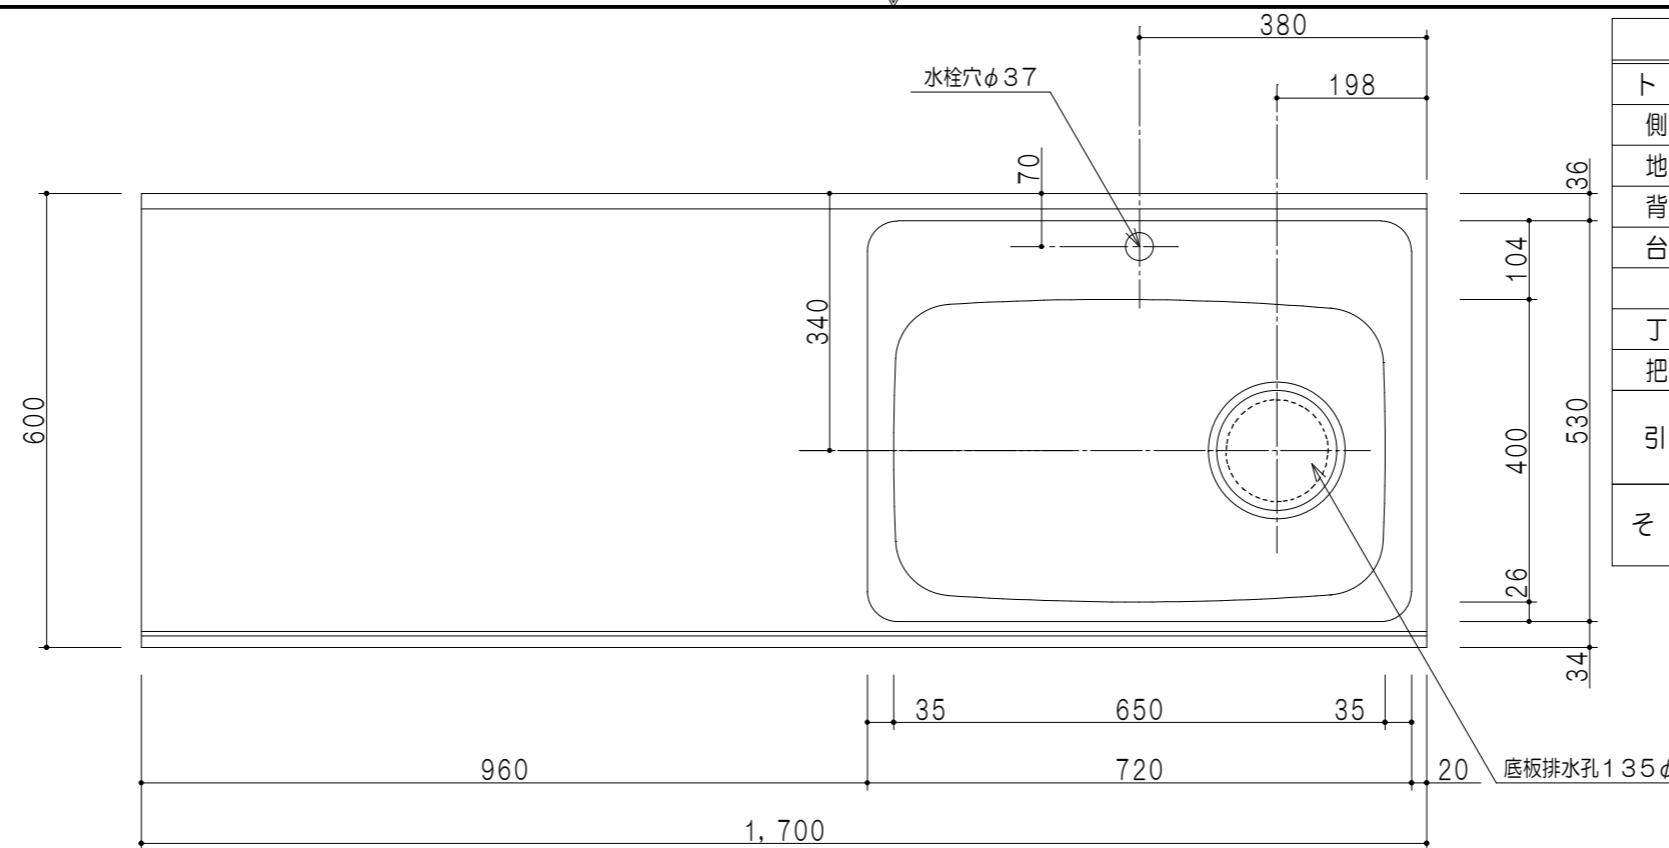

扉色	
SW	ホワイト
RV	木目
UW	ウルトラホワイト(艶有)
WN	ウイザ-ナット(艶有)
BS	ブラックストーン
PB	ホワイトストーン
MD	ダークグレイン

仕様	
トップ	ステンレス 銀河エンボス 0.6t シンク深190mm
側板	低圧メラミン化粧パーティクルボード 12t
地板	片面フラッシュ 17.5t EBコーティング化粧板
背板	MDF 2.5t
台輪	両面化粧パーティクルボード 12t
扉	両面化粧パーティクルボード 12t
丁番	ワンタッチスライド式丁番
把手	アルミー文字把手
引き出し	メタルボックス スライドレール 引き出しトレイ付き
その他	小物入れ 包丁差し φ180大型ゴミ収納器・フレキシブルホース付き

平面図

B-B断面図

立面図

A-A断面図

名称	コンパクトキッチン 流し台	図面名称	KTD6-85-170DS(右)	onedo	ワンド株式会社	SCALE	1/10	DATA	2022.08.01	CHECKED	DRAWING	T. K	SHEET NO.
----	---------------	------	------------------	-------	---------	-------	------	------	------------	---------	---------	------	-----------