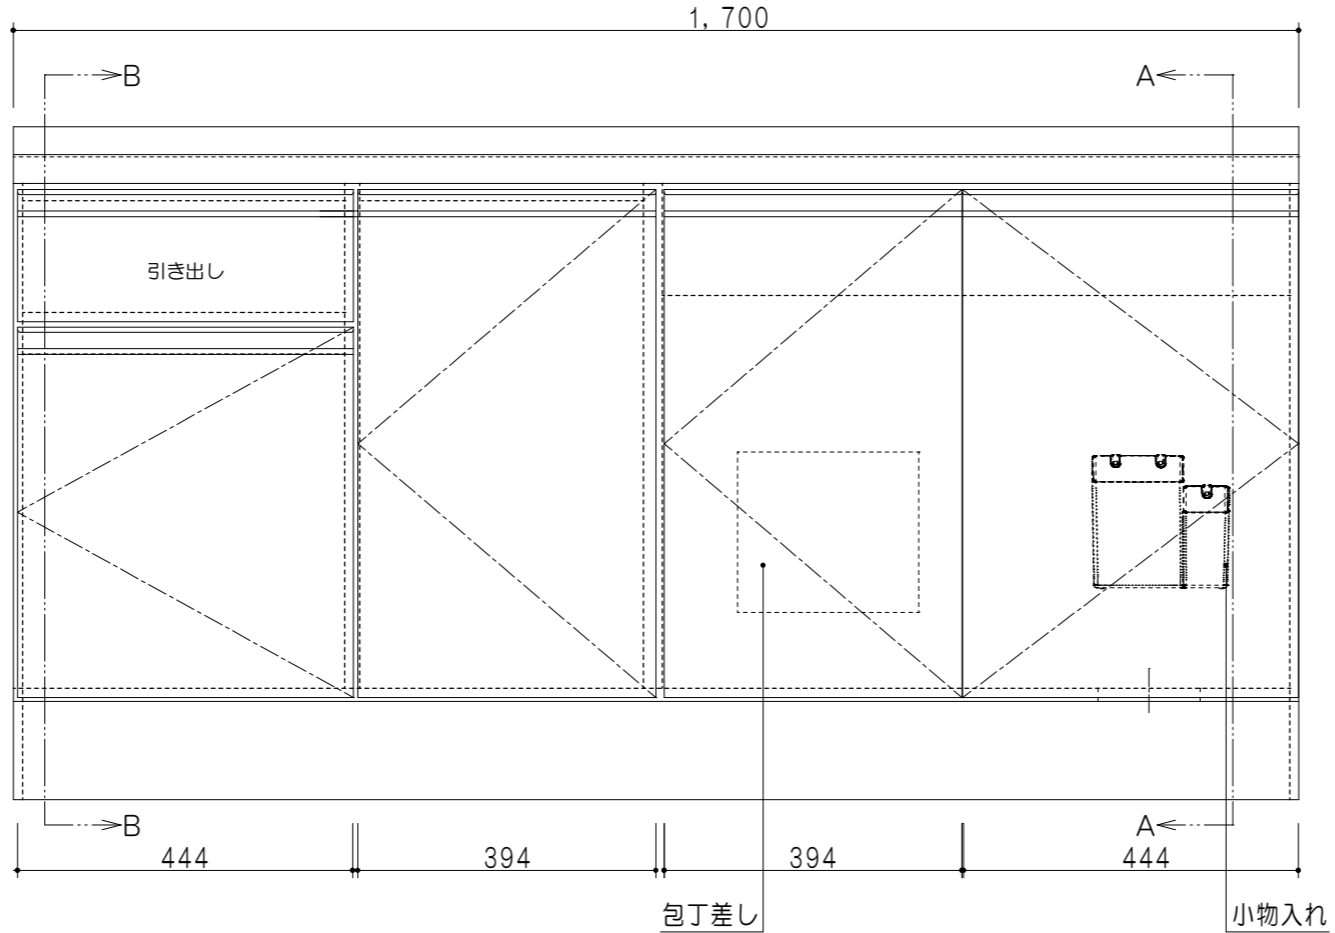

扉色	
SW	ホワイト
RV	木目
UW	ウルトラホワイト(艶有)
WN	ウイザ-ナット(艶有)
BS	ブラックストーン
PB	ホワイトストーン
MD	ダークグレイン

仕様	
トップ	ステンレス 銀河エンボス 0.6t シンク深190mm
側板	低圧メラミン化粧パーティクルボード 12t
地板	片面フラッシュ 17.5t EBコーティング化粧板
背板	MDF 2.5t
台輪	両面化粧パーティクルボード 12t
扉	両面化粧パーティクルボード 12t
丁番	ワンタッチスライド式丁番
把手	アルミー文字把手
引き出し	メタルボックス スライドレール 引き出しトレイ付き
その他	小物入れ 包丁差し φ180大型ゴミ収納器・フレキシブルホース付き

平面図

B-B断面図

立面図

A-A断面図

名称	コンパクトキッチン 流し台	図面名称	KTD6-85-170DS(右)	onedo	ワンド株式会社	SCALE	1/10	DATA	2022.08.01	CHECKED	DRAWING	T. K	SHEET NO.
----	---------------	------	------------------	-------	---------	-------	------	------	------------	---------	---------	------	-----------