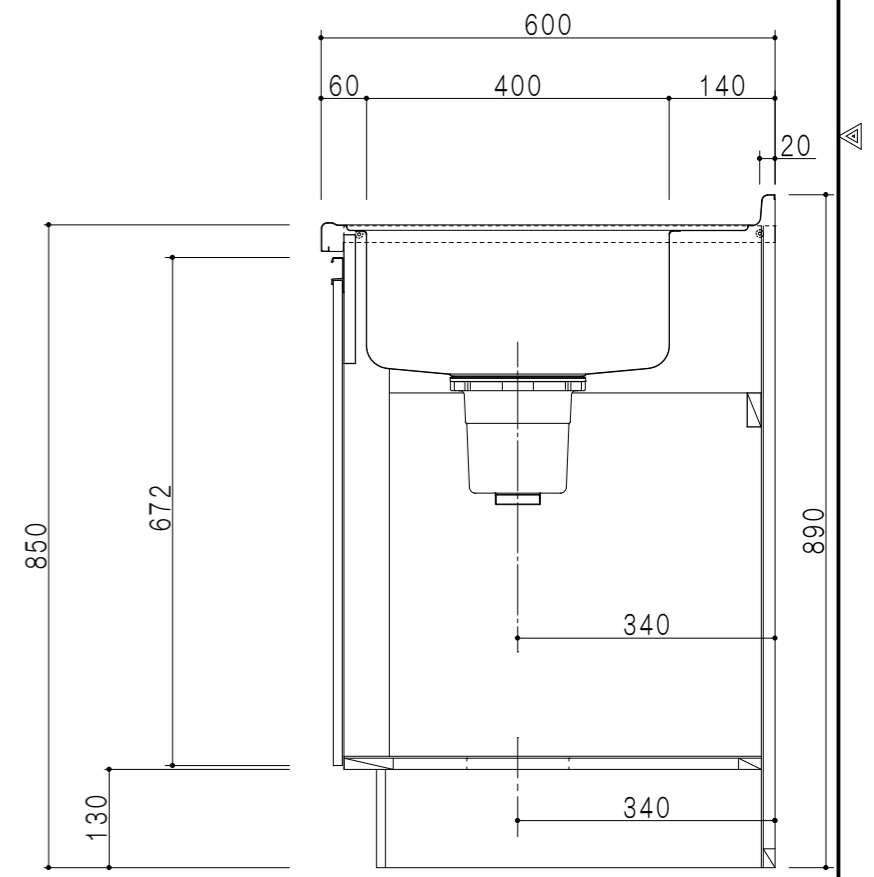

扉色	
SW	ホワイト
RV	木目
UW	ウルトラホワイト(艶有)
WN	ウイザ-ナット(艶有)
BS	ブラックストーン
PB	ホワイトストーン
MD	ダークグレイン

仕様	
トップ	ステンレス 銀河エンボス 0.6t シンク深190mm
側板	低圧メラミン化粧パーティクルボード 12t
地板	片面フラッシュ 17.5t EBコーティング化粧板
背板	MDF 2.5t
台輪	両面化粧パーティクルボード 12t
扉	両面化粧パーティクルボード 12t
丁番	ワンタッチスライド式丁番
把手	アルミー文字把手
引き出し	メタルボックス スライドレール 引き出しトレイ付き
その他	小物入れ 包丁差し φ180大型ゴミ収納器・フレキシブルホース付き

平面図

B-B断面図

立面図

A-A断面図

名称	コンパクトキッチン 流し台	図面名称	KTD6-85-170DS(右)	onedo	ワンド株式会社	SCALE	1/10	DATA	2022.08.01	CHECKED	DRAWING	T. K	SHEET NO.
----	---------------	------	------------------	-------	---------	-------	------	------	------------	---------	---------	------	-----------