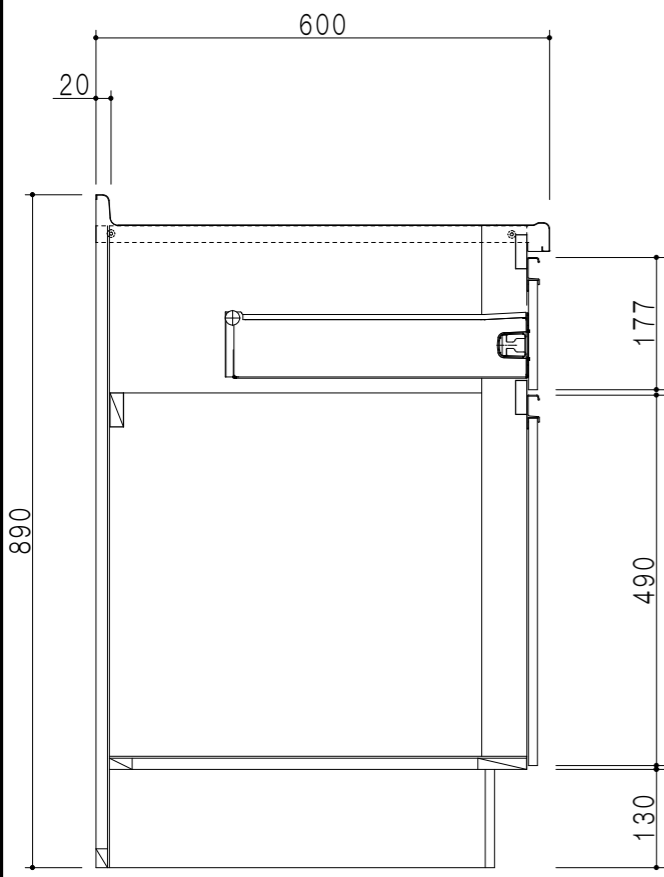

扉色	
SW	ホワイト
RV	木目
UW	ウルトラホワイト(艶有)
WN	ウイザ-ナット(艶有)
BS	ブラックストーン
PB	ホワイトストーン
MD	ダークグレイン

仕様	
トップ	ステンレス 銀河エンボス 0.6t シンク深190mm
側板	低圧メラミン化粧パーティクルボード 12t
地板	片面フラッシュ 17.5t EBコーティング化粧板
背板	MDF 2.5t
台輪	両面化粧パーティクルボード 12t
扉	両面化粧パーティクルボード 12t
丁番	ワンタッチスライド式丁番
把手	アルミー文字把手
引き出し	メタルボックス スライドレール 引き出しトレイ付き
その他	小物入れ 包丁差し φ180大型ゴミ収納器・フレキシブルホース付き

平面図

B-B断面図

立面図

A-A断面図

名称	コンパクトキッチン 流し台	図面名称	KTD6-85-170DS(右)	onedo	ワンド株式会社	SCALE	1/10	DATA	2022.08.01	CHECKED	DRAWING	T. K	SHEET NO.
----	---------------	------	------------------	-------	---------	-------	------	------	------------	---------	---------	------	-----------