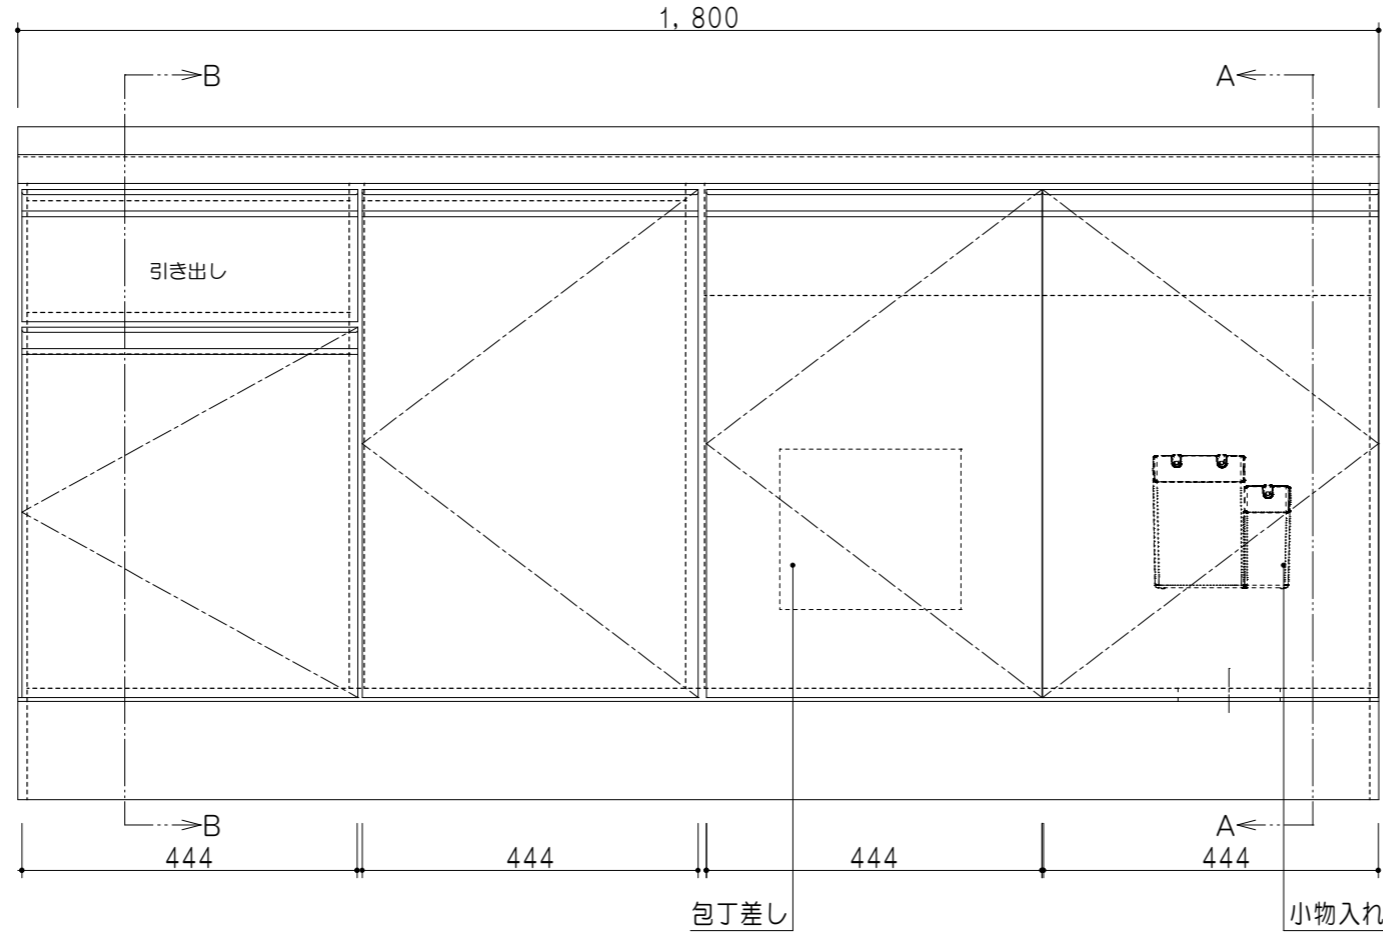

扉色	
SW	ホワイト
RV	木目
UW	ウルトラホワイト (艶有)
WN	ウイザークラッド (艶有)
BS	ブラックストーン
PB	ホワイトストーン
MD	ダークグレイ

仕様	
トップ	ステンレス 銀河エンボス 0.6t シンク深190mm
側板	低圧メラミン化粧パーティクルボード 12t
地板	片面フラッシュ 17.5t EBコーティング化粧板
背板	MDF 2.5t
台輪	両面化粧パーティクルボード 12t
扉	両面化粧パーティクルボード 12t
丁番	ワンタッチスライド式丁番
把手	アルミ文字把手
引き出し	メタルボックス スライドレール 引き出しトレイ付き
その他	小物入れ 包丁差し φ180大型ゴミ収納器・フレキシブルホース付き

平面図

B-B断面図

立面図

A-A断面図

名称	コンパクトキッチン 流し台	図面名称	KTD6-85-180DS (右)	onedo	ワンド株式会社	SCALE	1/10	DATA	2023.05.01	CHECKED	DRAWING	T.K	SHEET NO.
----	---------------	------	-------------------	-------	---------	-------	------	------	------------	---------	---------	-----	-----------