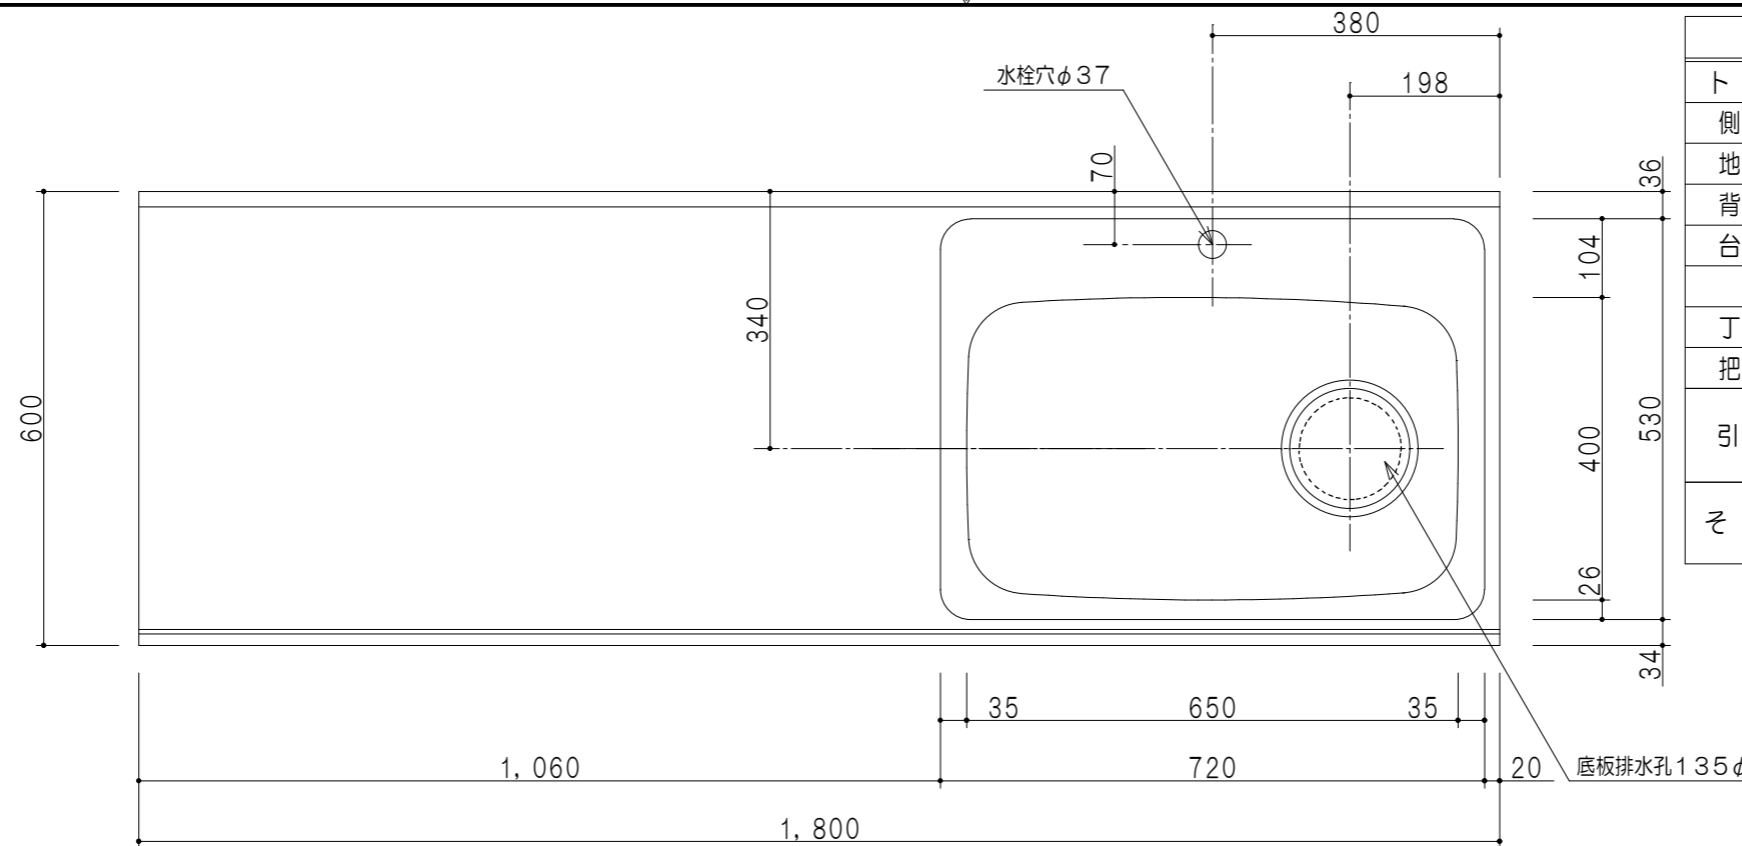

扉色	
SW	ホワイト
RV	木目
UW	ウルトラホワイト (艶有)
WN	ウイザークラッド (艶有)
BS	ブラックストーン
PB	ホワイトストーン
MD	ダークグレイ

仕様	
トップ	ステンレス 銀河エンボス 0.6t シンク深190mm
側板	低圧メラミン化粧パーティクルボード 12t
地板	片面フラッシュ 17.5t EBコーティング化粧板
背板	MDF 2.5t
台輪	両面化粧パーティクルボード 12t
扉	両面化粧パーティクルボード 12t
丁番	ワンタッチスライド式丁番
把手	アルミ文字把手
引き出し	メタルボックス スライドレール 引き出しトレイ付き
その他	小物入れ 包丁差し φ180大型ゴミ収納器・フレキシブルホース付き

平面図

B-B断面図

立面図

A-A断面図

名称	コンパクトキッチン 流し台	図面名称	KTD6-85-180DS (右)	onedo	ワンド株式会社	SCALE	1/10	DATA	2023.05.01	CHECKED	DRAWING	T.K	SHEET NO.
----	---------------	------	-------------------	-------	---------	-------	------	------	------------	---------	---------	-----	-----------