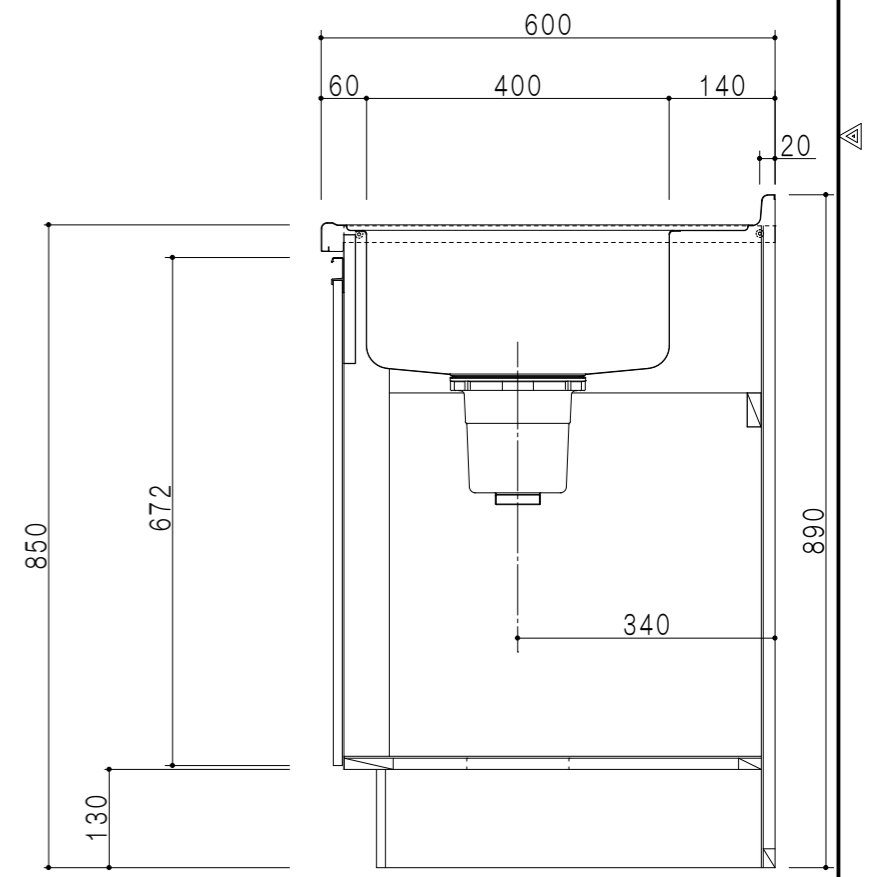

扉色	
SW	ホワイト
RV	木目
UW	ウルトラホワイト (艶有)
WN	ウイザークラッド (艶有)
BS	ブラックストーン
PB	ホワイトストーン
MD	ダークグレイ

仕様	
トップ	ステンレス 銀河エンボス 0.6t シンク深190mm
側板	低圧メラミン化粧パーティクルボード 12t
地板	片面フラッシュ 17.5t EBコーティング化粧板
背板	MDF 2.5t
台輪	両面化粧パーティクルボード 12t
扉	両面化粧パーティクルボード 12t
丁番	ワンタッチスライド式丁番
把手	アルミ文字把手
引き出し	メタルボックス スライドレール 引き出しトレイ付き
その他	小物入れ 包丁差し φ180大型ゴミ収納器・フレキシブルホース付き

平面図

B-B断面図

立面図

A-A断面図

名称	コンパクトキッチン 流し台	図面名称	KTD6-85-180DS (右)	onedo	ワンド株式会社	SCALE	1/10	DATA	2023.05.01	CHECKED	DRAWING	T.K	SHEET NO.
----	---------------	------	-------------------	-------	---------	-------	------	------	------------	---------	---------	-----	-----------