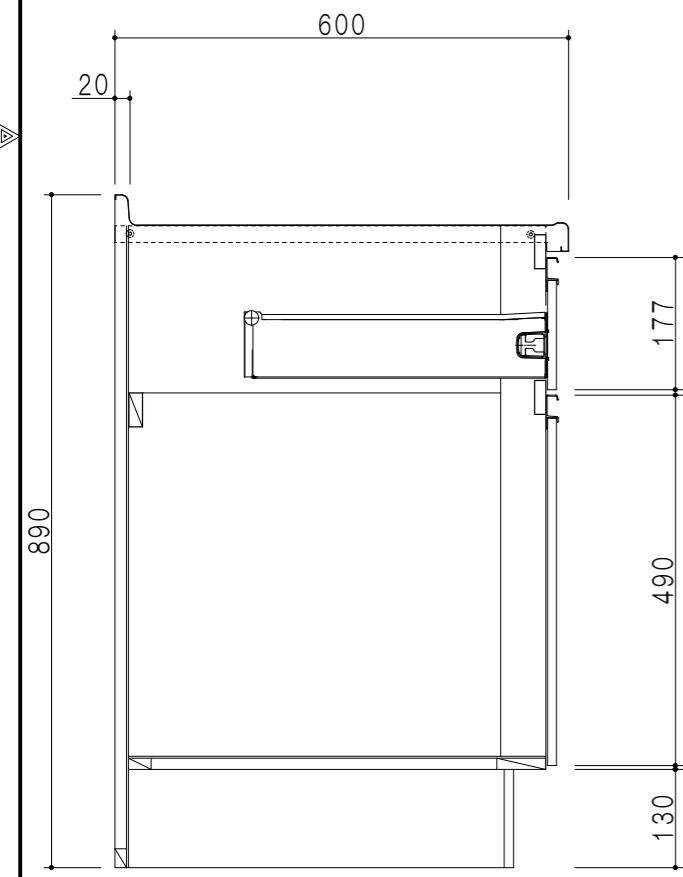

扉色	
SW	ホワイト
RV	木目
UW	ウルトラホワイト (艶有)
WN	ウイザークラッド (艶有)
BS	ブラックストーン
PB	ホワイトストーン
MD	ダークグレイ

仕様	
トップ	ステンレス 銀河エンボス 0.6t シンク深190mm
側板	低圧メラミン化粧パーティクルボード 12t
地板	片面フラッシュ 17.5t EBコーティング化粧板
背板	MDF 2.5t
台輪	両面化粧パーティクルボード 12t
扉	両面化粧パーティクルボード 12t
丁番	ワンタッチスライド式丁番
把手	アルミ文字把手
引き出し	メタルボックス スライドレール 引き出しトレイ付き
その他	小物入れ 包丁差し φ180大型ゴミ収納器・フレキシブルホース付き

平面図

B-B断面図

立面図

A-A断面図

名称	コンパクトキッチン 流し台	図面名称	KTD6-85-180DS (右)	onedo	ワンド株式会社	SCALE	1/10	DATA	2023.05.01	CHECKED	DRAWING	T.K	SHEET NO.
----	---------------	------	-------------------	-------	---------	-------	------	------	------------	---------	---------	-----	-----------