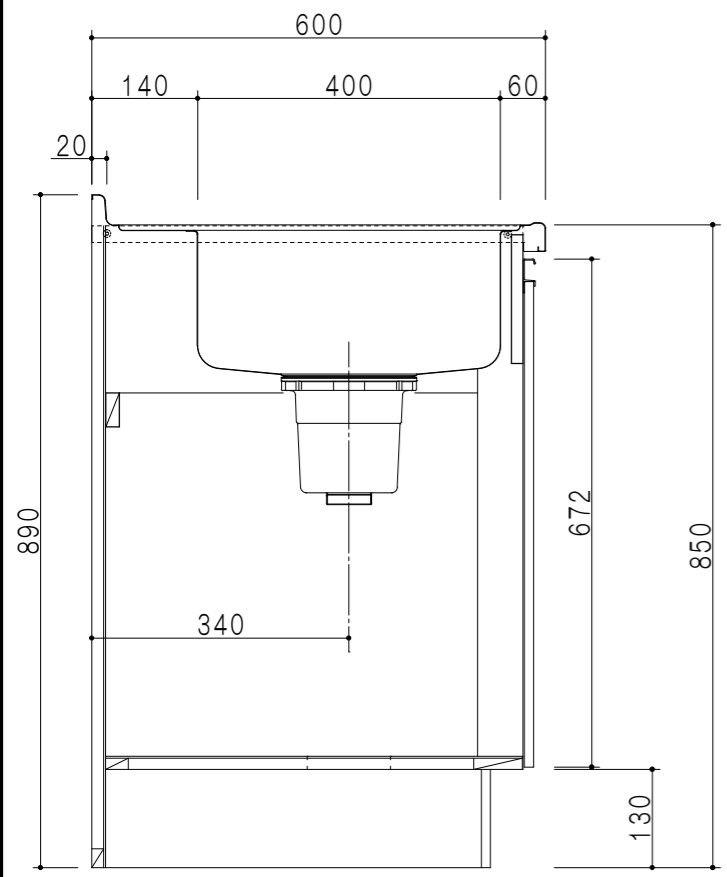

| 扉色 | |
|----|---------------|
| SW | ホワイト |
| RV | 木目 |
| UW | ウルトラホワイト (艶有) |
| WN | ウインザーナット (艶有) |
| BS | ブラックストーン |
| PB | ホワイトストーン |
| MD | ダークグレイン |

平面図

| 仕様 | |
|------|--------------------------------------|
| トップ | ステンレス 銀河エンボス 0.6t シンク深190mm |
| 側板 | 低圧メラミン化粧パーティクルボード 12t |
| 地板 | 片面フラッシュ 17.5t EBコーティング化粧板 |
| 背板 | MDF 2.5t |
| 台輪 | 両面化粧パーティクルボード 12t |
| 扉 | 両面化粧パーティクルボード 12t |
| 丁番 | ワンタッチスライド式丁番 |
| 把手 | アルミー文字把手 |
| 引き出し | メタルボックス スライドレール 引き出しトレイ付き |
| その他 | 小物入れ 包丁差し φ180大型ゴミ収納器・フレキシブルホース付き |

A-A断面図

立面図

B-B断面図

| | | | | | | | | | | |
|----|---------------|------|---------------------|-------|------|------|------------|---------|---------|-----------|
| 名称 | コンパクトキッチン 流し台 | 図面名称 | KTD6-85-180DS3G (左) | SCALE | 1/10 | DATA | 2023.05.01 | CHECKED | DRAWING | SHEET NO. |
| | | | | | | | | | T. K | |