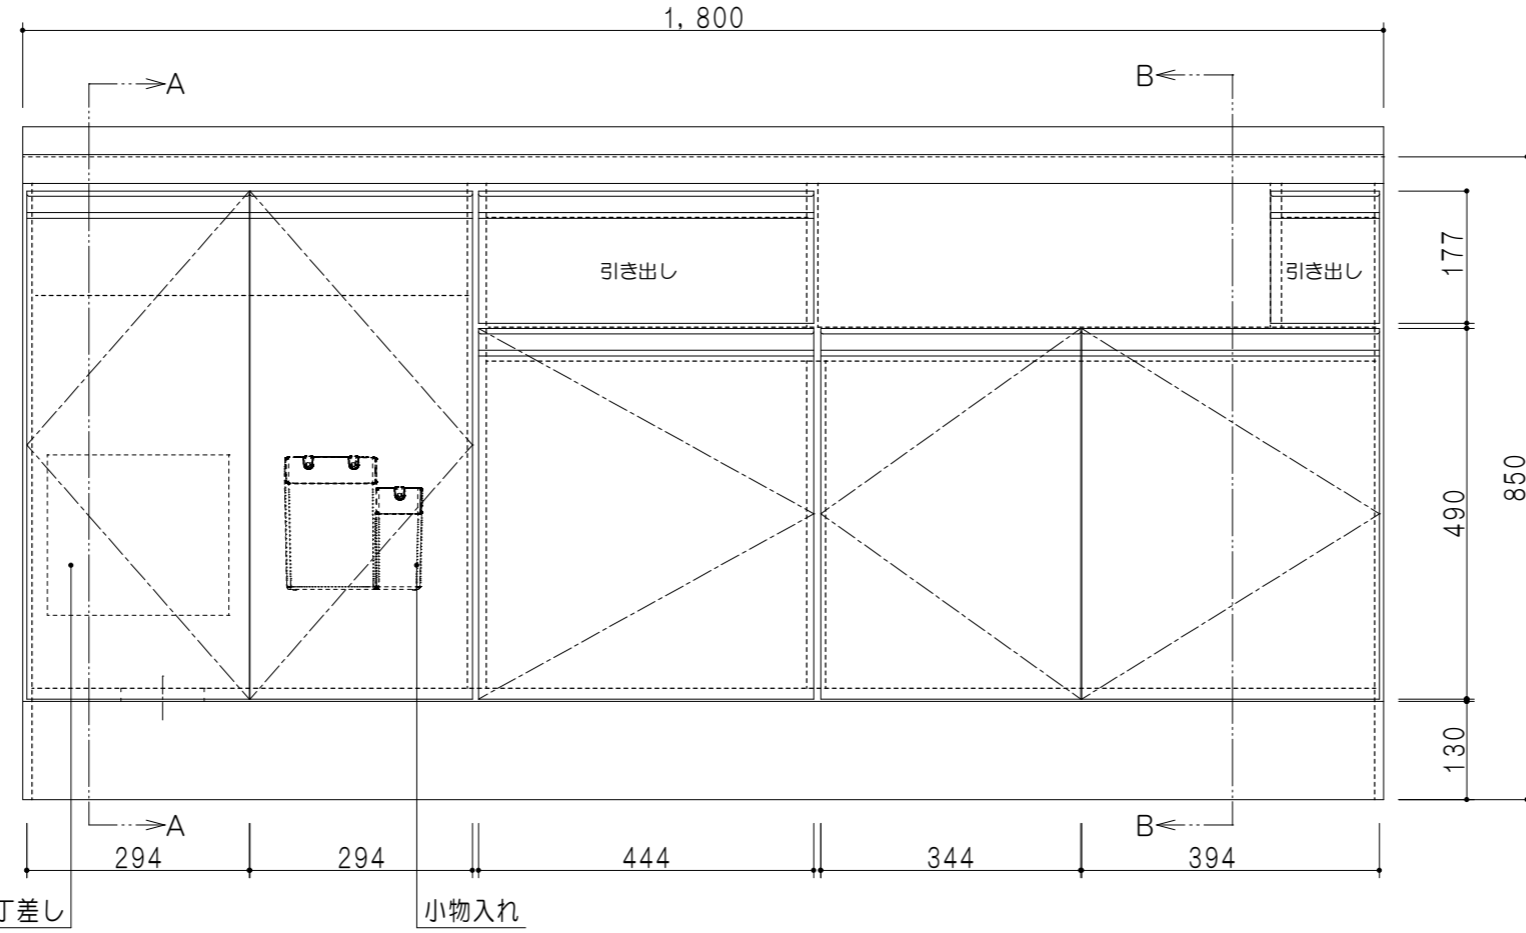

| 扉色 | |
|----|---------------|
| SW | ホワイト |
| RV | 木目 |
| UW | ウルトラホワイト (艶有) |
| WN | ウインザーナット (艶有) |
| BS | ブラックストーン |
| PB | ホワイトストーン |
| MD | ダークグレイン |

平面図

| 仕様 | |
|------|--------------------------------------|
| トップ | ステンレス 銀河エンボス 0.6t シンク深190mm |
| 側板 | 低圧メラミン化粧パーティクルボード 12t |
| 地板 | 片面フラッシュ 17.5t EBコーティング化粧板 |
| 背板 | MDF 2.5t |
| 台輪 | 両面化粧パーティクルボード 12t |
| 扉 | 両面化粧パーティクルボード 12t |
| 丁番 | ワンタッチスライド式丁番 |
| 把手 | アルミー文字把手 |
| 引き出し | メタルボックス スライドレール 引き出しトレイ付き |
| その他 | 小物入れ 包丁差し φ180大型ゴミ収納器・フレキシブルホース付き |

A-A断面図

立面図

B-B断面図

| | | | | | | | | | | |
|----|---------------|------|---------------------|-------|------|------|------------|---------|---------|-----------|
| 名称 | コンパクトキッチン 流し台 | 図面名称 | KTD6-85-180DS3G (左) | SCALE | 1/10 | DATA | 2023.05.01 | CHECKED | DRAWING | SHEET NO. |
| | | | | | | | | | T. K | |