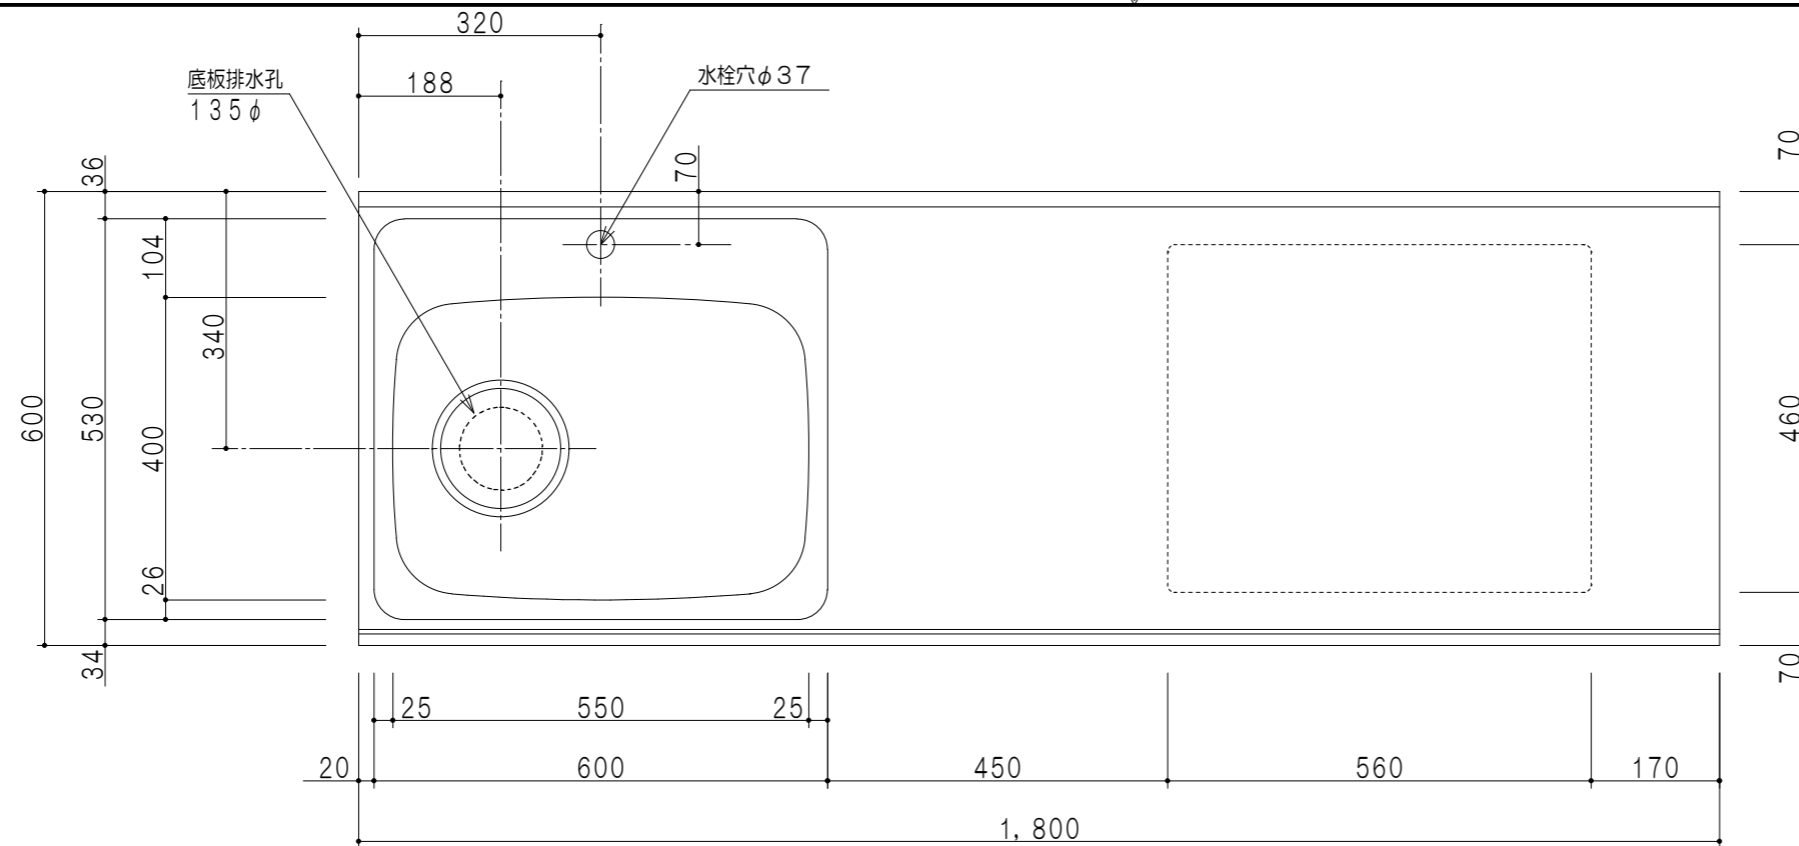

| 扉色 | |
|----|---------------|
| SW | ホワイト |
| RV | 木目 |
| UW | ウルトラホワイト (艶有) |
| WN | ウインザーナット (艶有) |
| BS | ブラックストーン |
| PB | ホワイトストーン |
| MD | ダークグレイン |

平面図

| 仕様 | |
|------|--------------------------------------|
| トップ | ステンレス 銀河エンボス 0.6t シンク深190mm |
| 側板 | 低圧メラミン化粧パーティクルボード 12t |
| 地板 | 片面フラッシュ 17.5t EBコーティング化粧板 |
| 背板 | MDF 2.5t |
| 台輪 | 両面化粧パーティクルボード 12t |
| 扉 | 両面化粧パーティクルボード 12t |
| 丁番 | ワンタッチスライド式丁番 |
| 把手 | アルミー文字把手 |
| 引き出し | メタルボックス スライドレール 引き出しトレイ付き |
| その他 | 小物入れ 包丁差し φ180大型ゴミ収納器・フレキシブルホース付き |

A-A断面図

立面図

B-B断面図

| | | | | | | | | | | |
|----|---------------|------|---------------------|-------|------|------|------------|---------|---------|-----------|
| 名称 | コンパクトキッチン 流し台 | 図面名称 | KTD6-85-180DS3G (左) | SCALE | 1/10 | DATA | 2023.05.01 | CHECKED | DRAWING | SHEET NO. |
| | | | | | | | | | T. K | |