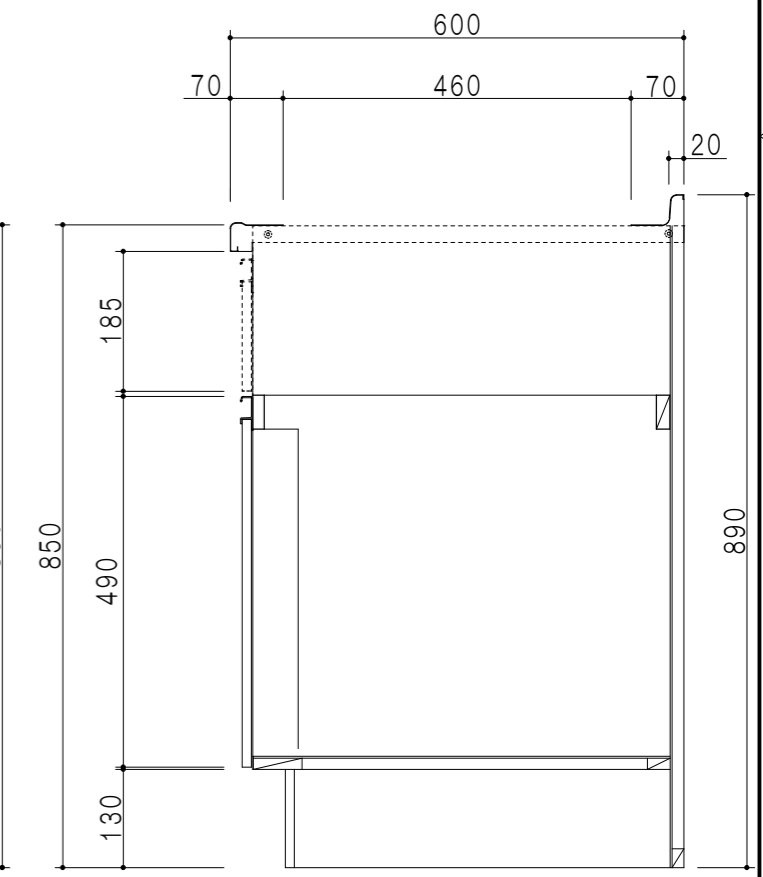

| 扉色 | |
|----|---------------|
| SW | ホワイト |
| RV | 木目 |
| UW | ウルトラホワイト (艶有) |
| WN | ウインザーナット (艶有) |
| BS | ブラックストーン |
| PB | ホワイトストーン |
| MD | ダークグレイン |

平面図

| 仕様 | |
|------|--------------------------------------|
| トップ | ステンレス 銀河エンボス 0.6t シンク深190mm |
| 側板 | 低圧メラミン化粧パーティクルボード 12t |
| 地板 | 片面フラッシュ 17.5t EBコーティング化粧板 |
| 背板 | MDF 2.5t |
| 台輪 | 両面化粧パーティクルボード 12t |
| 扉 | 両面化粧パーティクルボード 12t |
| 丁番 | ワンタッチスライド式丁番 |
| 把手 | アルミー文字把手 |
| 引き出し | メタルボックス スライドレール 引き出しトレイ付き |
| その他 | 小物入れ 包丁差し φ180大型ゴミ収納器・フレキシブルホース付き |

A-A断面図

立面図

B-B断面図

| | | | | | | | | | | |
|----|---------------|------|---------------------|-------|------|------|------------|---------|---------|-----------|
| 名称 | コンパクトキッチン 流し台 | 図面名称 | KTD6-85-180DS3G (左) | SCALE | 1/10 | DATA | 2023.05.01 | CHECKED | DRAWING | SHEET NO. |
| | | | | | | | | | T. K | |