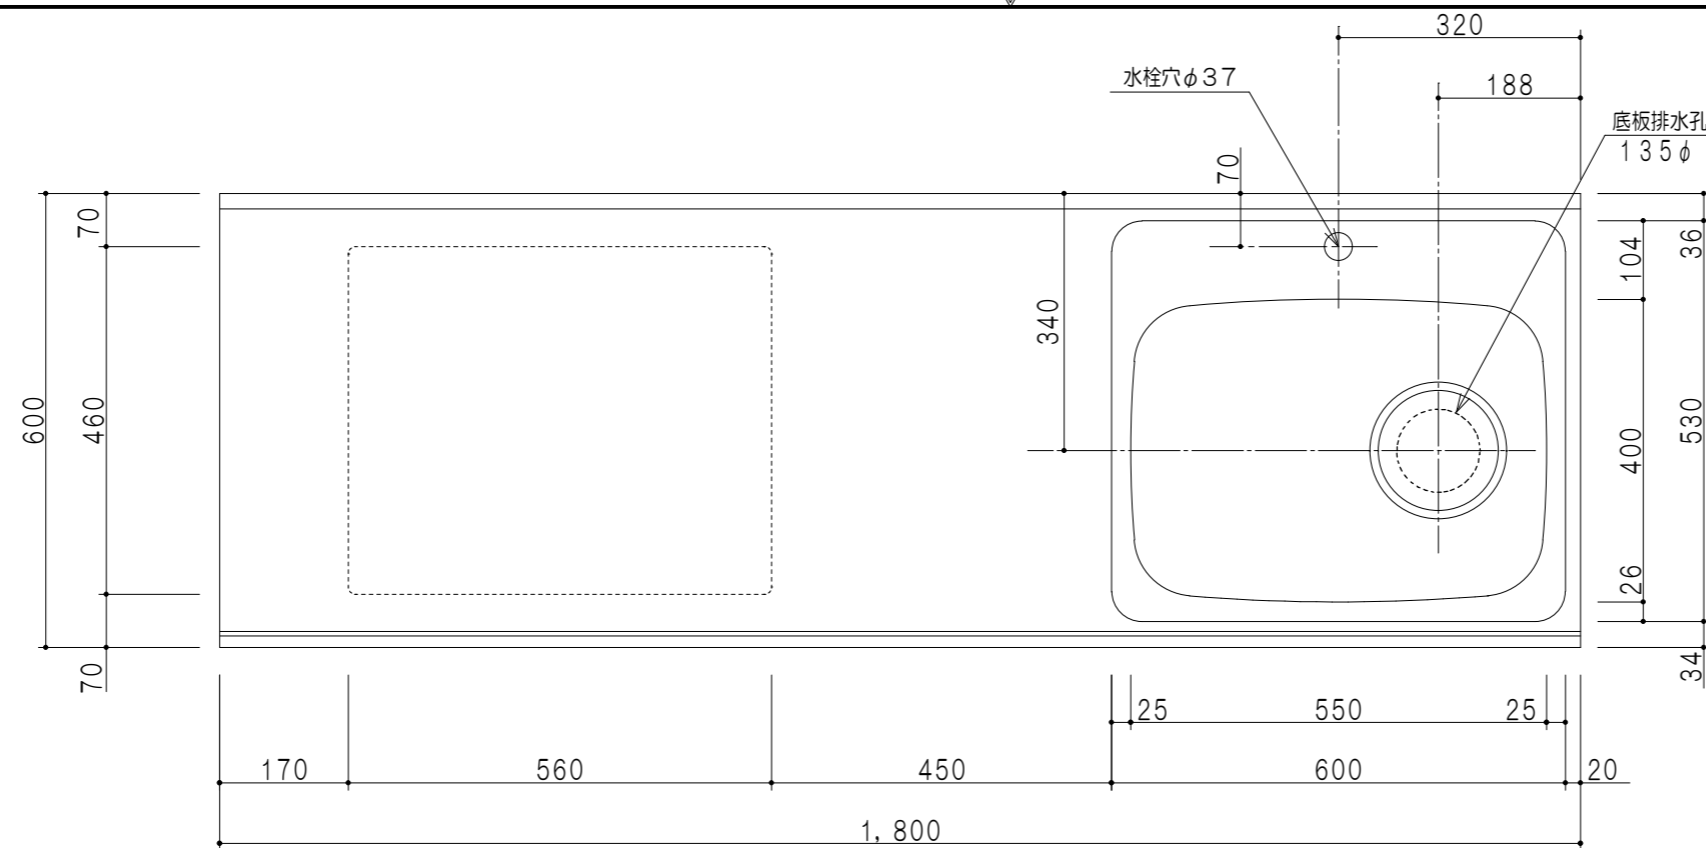

扉色	
SW	ホワイト
RV	木目
UW	ウルトラホワイト (艶有)
WN	ウインザ・ナット (艶有)
BS	ブラックストーン
PB	ホワイトストーン
MD	ダークグレイ

仕様	
トップ	ステンレス 銀河エンボス 0.6t シンク深190mm
側板	低圧メラミン化粧パーティクルボード 12t
地板	片面フラッシュ 17.5t EBコーティング化粧板
背板	MDF 2.5t
台輪	両面化粧パーティクルボード 12t
扉	両面化粧パーティクルボード 12t
丁番	ワンタッチスライド式丁番
把手	アルミー文字把手
引き出し	メタルボックス スライドレール 引き出しトレイ付き
その他	小物入れ 包丁差し φ180大型ゴミ収納器・フレキシブルホース付き

平面図

B-B断面図

立面図

A-A断面図

名称	コンパクトキッチン 流し台	図面名称	KTD6-85-180DS3G (右)	ブランド	onedo 株式会社	SCALE	1/10	DATA	2023.05.01	CHECKED	DRAWING	SHEET NO.
											T. K	