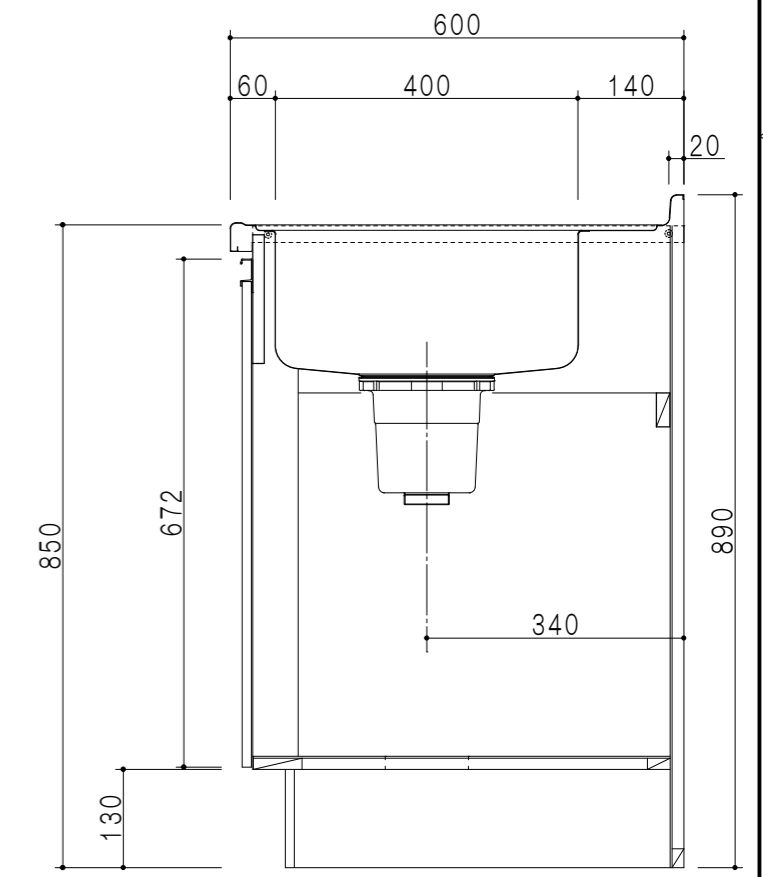

扉色	
SW	ホワイト
RV	木目
UW	ウルトラホワイト (艶有)
WN	ウインザ・ナット (艶有)
BS	ブラックストーン
PB	ホワイトストーン
MD	ダークグレイ

仕様	
トップ	ステンレス 銀河エンボス 0.6t シンク深190mm
側板	低圧メラミン化粧パーティクルボード 12t
地板	片面フラッシュ 17.5t EBコーティング化粧板
背板	MDF 2.5t
台輪	両面化粧パーティクルボード 12t
扉	両面化粧パーティクルボード 12t
丁番	ワンタッチスライド式丁番
把手	アルミー文字把手
引き出し	メタルボックス スライドレール 引き出しトレイ付き
その他	小物入れ 包丁差し φ180大型ゴミ収納器・フレキシブルホース付き

平面図

B-B断面図

立面図

A-A断面図

名称	コンパクトキッチン 流し台	図面名称	KTD6-85-180DS3G (右)	ブランド	onedo 株式会社	SCALE	1/10	DATA	2023.05.01	CHECKED	DRAWING	SHEET NO.
											T. K	