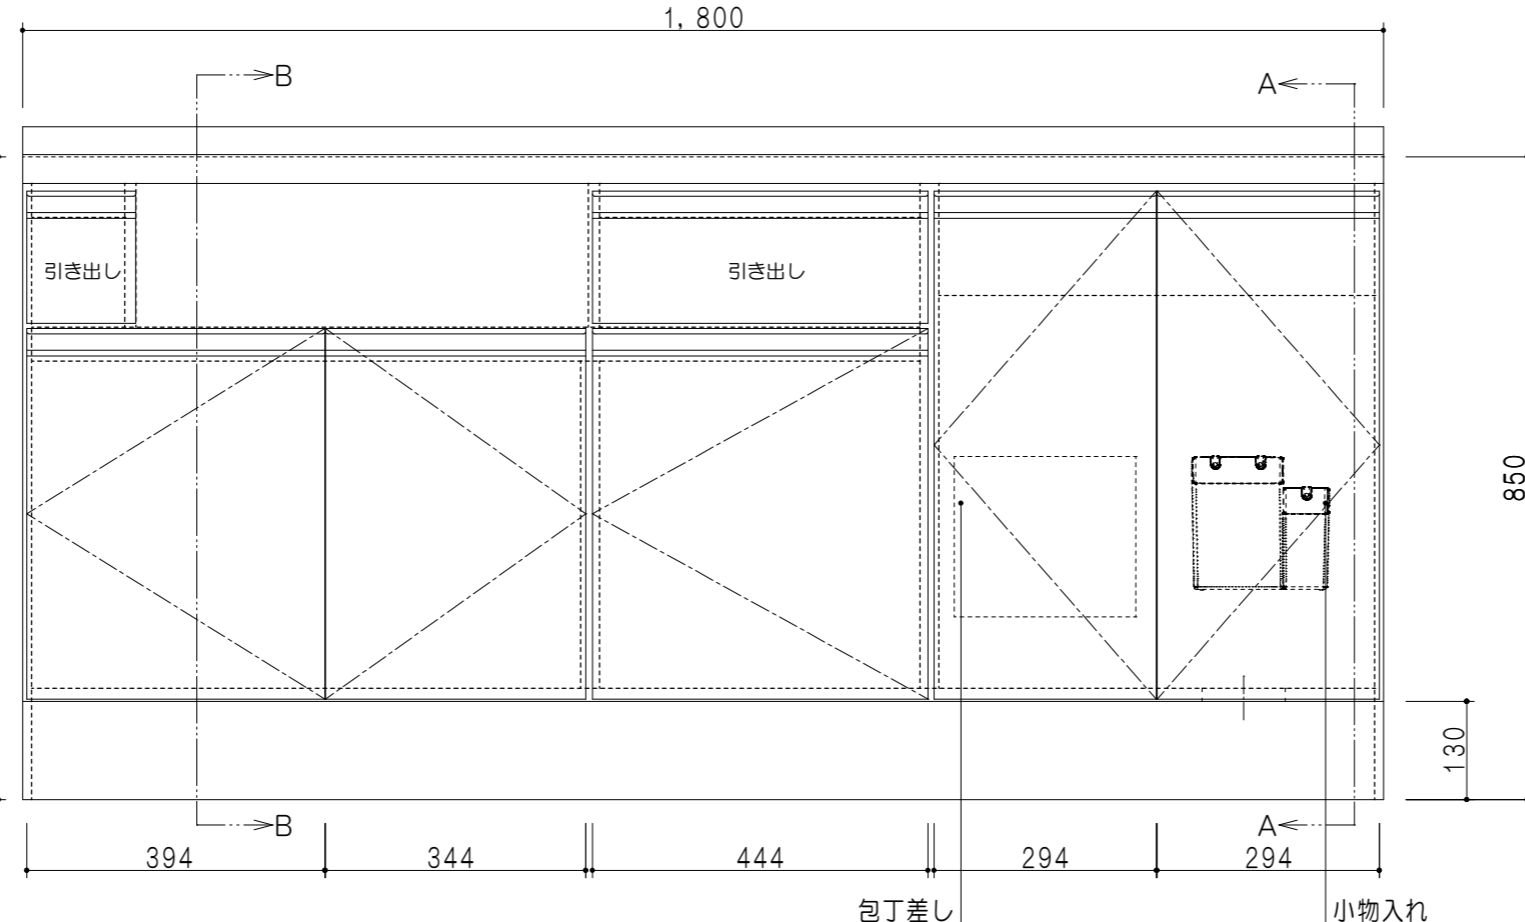

扉色	
SW	ホワイト
RV	木目
UW	ウルトラホワイト (艶有)
WN	ウインザ・ナット (艶有)
BS	ブラックストーン
PB	ホワイトストーン
MD	ダークグレイ

仕様	
トップ	ステンレス 銀河エンボス 0.6t シンク深190mm
側板	低圧メラミン化粧パーティクルボード 12t
地板	片面フラッシュ 17.5t EBコーティング化粧板
背板	MDF 2.5t
台輪	両面化粧パーティクルボード 12t
扉	両面化粧パーティクルボード 12t
丁番	ワンタッチスライド式丁番
把手	アルミー文字把手
引き出し	メタルボックス スライドレール 引き出しトレイ付き
その他	小物入れ 包丁差し φ180大型ゴミ収納器・フレキシブルホース付き

平面図

B-B断面図

立面図

A-A断面図

名称	コンパクトキッチン 流し台	図面名称	KTD6-85-180DS3G (右)	ブランド	onedo 株式会社	SCALE	1/10	DATA	2023.05.01	CHECKED	DRAWING	SHEET NO.
											T. K	