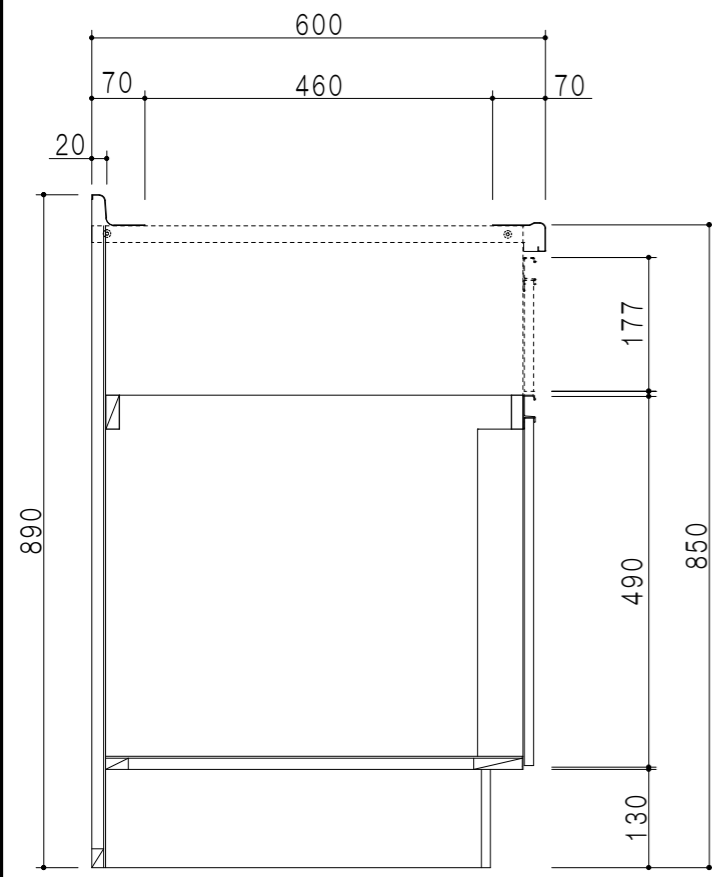

扉色	
SW	ホワイト
RV	木目
UW	ウルトラホワイト (艶有)
WN	ウインザ・ナット (艶有)
BS	ブラックストーン
PB	ホワイトストーン
MD	ダークグレイ

仕様	
トップ	ステンレス 銀河エンボス 0.6t シンク深190mm
側板	低圧メラミン化粧パーティクルボード 12t
地板	片面フラッシュ 17.5t EBコーティング化粧板
背板	MDF 2.5t
台輪	両面化粧パーティクルボード 12t
扉	両面化粧パーティクルボード 12t
丁番	ワンタッチスライド式丁番
把手	アルミー文字把手
引き出し	メタルボックス スライドレール 引き出しトレイ付き
その他	小物入れ 包丁差し φ180大型ゴミ収納器・フレキシブルホース付き

平面図

B-B断面図

立面図

A-A断面図

名称	コンパクトキッチン 流し台	図面名称	KTD6-85-180DS3G (右)	ブランド	onedo 株式会社	SCALE	1/10	DATA	2023.05.01	CHECKED	DRAWING	SHEET NO.
											T. K	