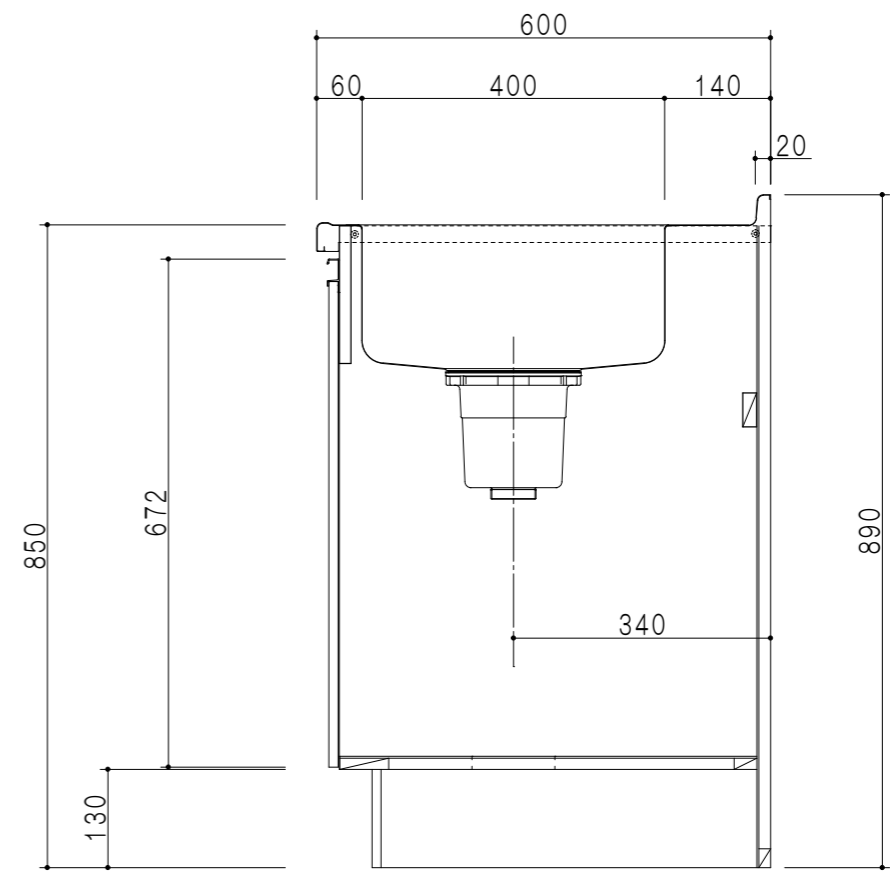

平面図

立面図

断面図

扉色	
SW	ホワイト
RV	木目
UW	ウツリ杓付(艶有)
WN	ウツリ杓付(艶有)
BS	ブラックストーン
PB	ホワイトストーン
MD	ダークグレイ

仕様	
トップ	ステンレス 銀河エンボス 0.6t シンク深190mm
側板	低圧メラミン化粧パーティクルボード 12t
地板	片面フラッシュ 17.5t EBコーティング化粧板
背板	MDF 2.5t
台輪	両面化粧パーティクルボード 12t
扉	両面化粧パーティクルボード 12t
丁番	ワンタッチスライド式丁番
把手	アルミ文字把手
その他	小物入れ 包丁差し φ180大型ゴミ収納器・フレキシブルホース付き