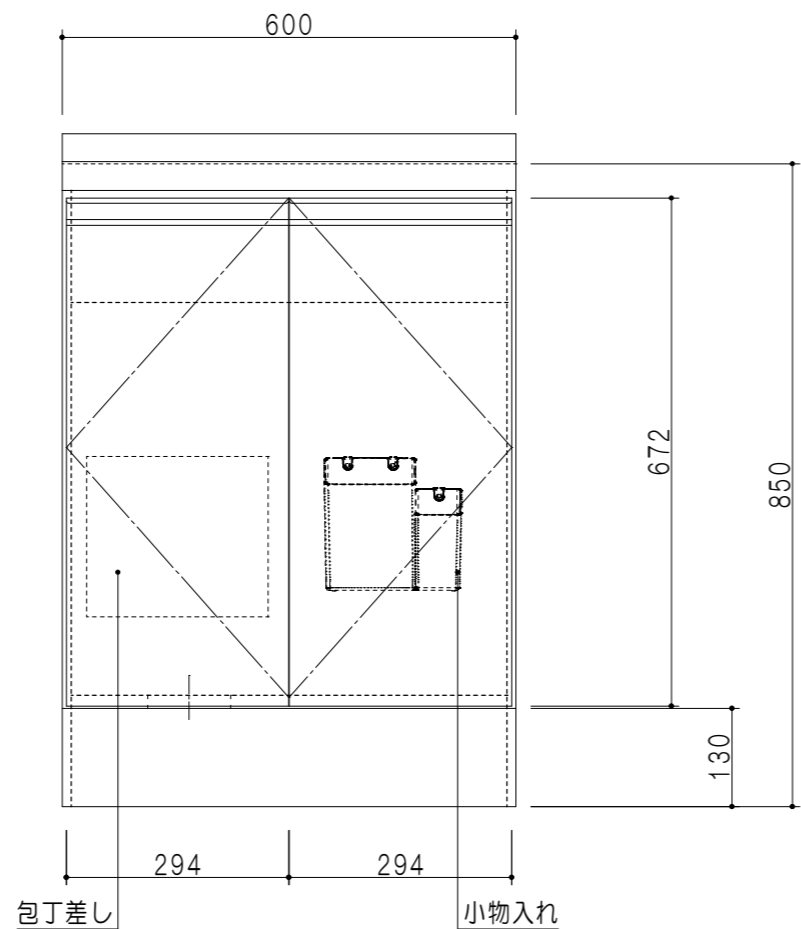

平面図

立面図

断面図

扉色	
SW	ホワイト
RV	木目
UW	ウツリ杓付(艶有)
WN	ウツリ杓付(艶有)
BS	ブラックストーン
PB	ホワイトストーン
MD	ダークグレイ

仕様	
トップ	ステンレス 銀河エンボス 0.6t シンク深190mm
側板	低圧メラミン化粧パーティクルボード 12t
地板	片面フラッシュ 17.5t EBコーティング化粧板
背板	MDF 2.5t
台輪	両面化粧パーティクルボード 12t
扉	両面化粧パーティクルボード 12t
丁番	ワンタッチスライド式丁番
把手	アルミ文字把手
その他	小物入れ 包丁差し φ180大型ゴミ収納器・フレキシブルホース付き