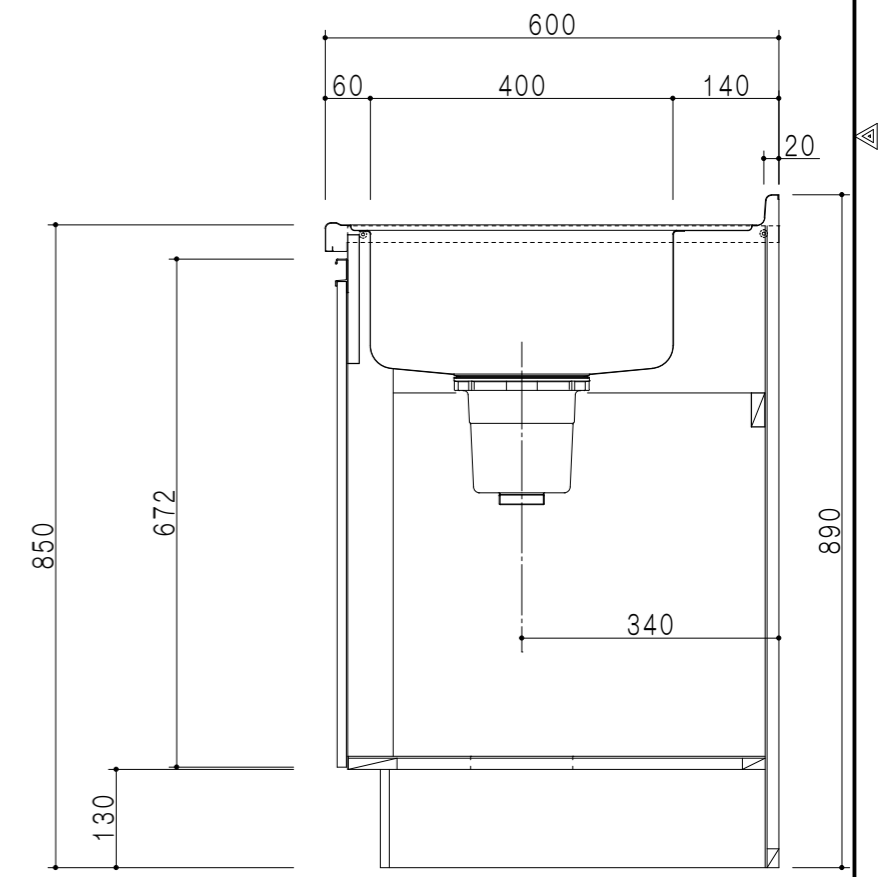

扉色	
SW	ホワイト
RV	木目
UW	ウルトラホワイト(艶有)
WN	ウインザーナット(艶有)
BS	ブラックストーン
PB	ホワイトストーン
MD	ダークグレイ

仕様	
トップ	ステンレス 銀河エンボス 0.6t シンク深190mm
側板	低圧メラミン化粧パーティクルボード 12t
地板	片面フラッシュ 17.5t EBコーティング化粧板
背板	MDF 2.5t
台輪	両面化粧パーティクルボード 12t
扉	両面化粧パーティクルボード 12t
丁番	ワンタッチスライド式丁番
把手	アルミー文字把手
引き出し	メタルボックス スライドレール 引き出しトレイ付き
その他	小物入れ 包丁差し φ180大型ゴミ収納器・フレキシブルホース付き

平面図

B-B断面図

立面図

A-A断面図

名称	コンパクトキッチン 流し台	図面名称	KTD6-85-90DS(右)	onedo	ワンド株式会社	SCALE	1/10	DATA	2023.05.01	CHECKED	DRAWING	T. K	SHEET NO.
----	---------------	------	-----------------	-------	---------	-------	------	------	------------	---------	---------	------	-----------