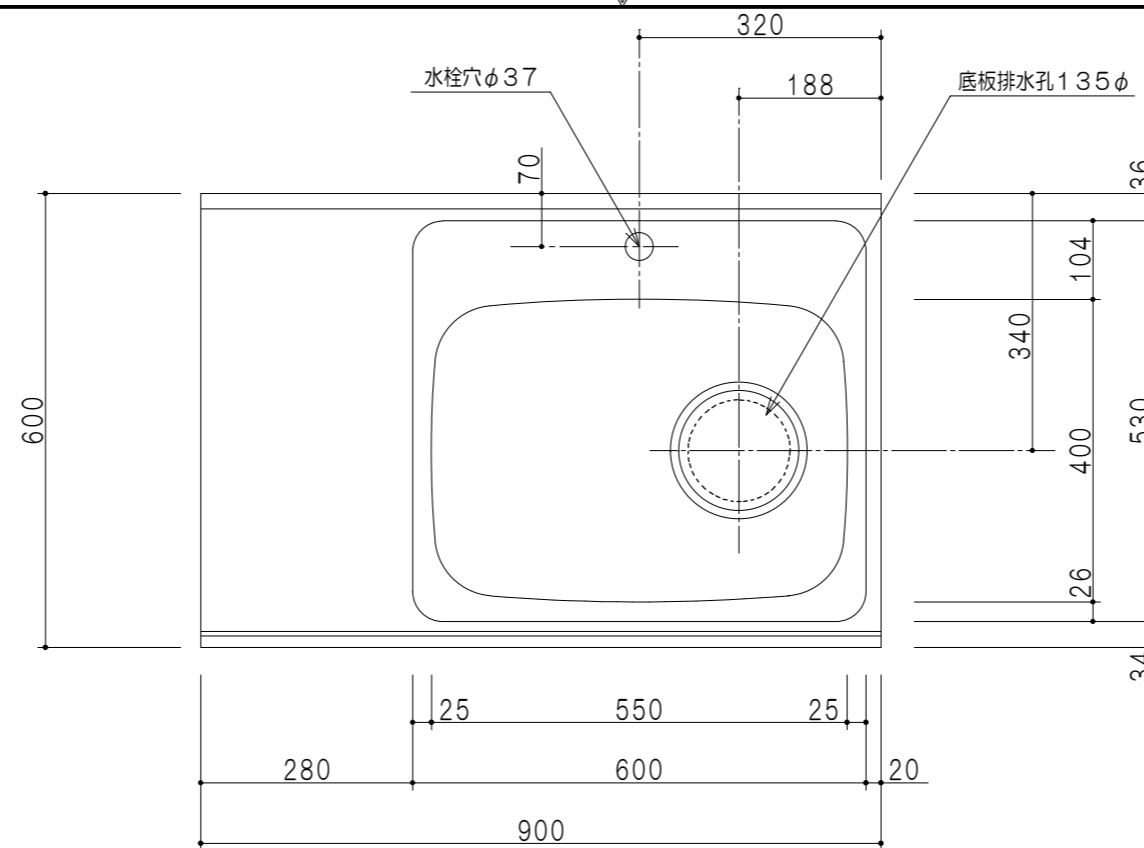

扉色	
SW	ホワイト
RV	木目
UW	ウルトラホワイト(艶有)
WN	ウインザーナット(艶有)
BS	ブラックストーン
PB	ホワイトストーン
MD	ダークグレイ

仕様	
トップ	ステンレス 銀河エンボス 0.6t シンク深190mm
側板	低圧メラミン化粧パーティクルボード 12t
地板	片面フラッシュ 17.5t EBコーティング化粧板
背板	MDF 2.5t
台輪	両面化粧パーティクルボード 12t
扉	両面化粧パーティクルボード 12t
丁番	ワンタッチスライド式丁番
把手	アルミー文字把手
引き出し	メタルボックス スライドレール 引き出しトレイ付き
その他	小物入れ 包丁差し φ180大型ゴミ収納器・フレキシブルホース付き

平面図

B-B断面図

立面図

A-A断面図

名称	コンパクトキッチン 流し台	図面名称	KTD6-85-90DS(右)	onedo	ワンド株式会社	SCALE	1/10	DATA	2023.05.01	CHECKED	DRAWING	T. K	SHEET NO.
----	---------------	------	-----------------	-------	---------	-------	------	------	------------	---------	---------	------	-----------