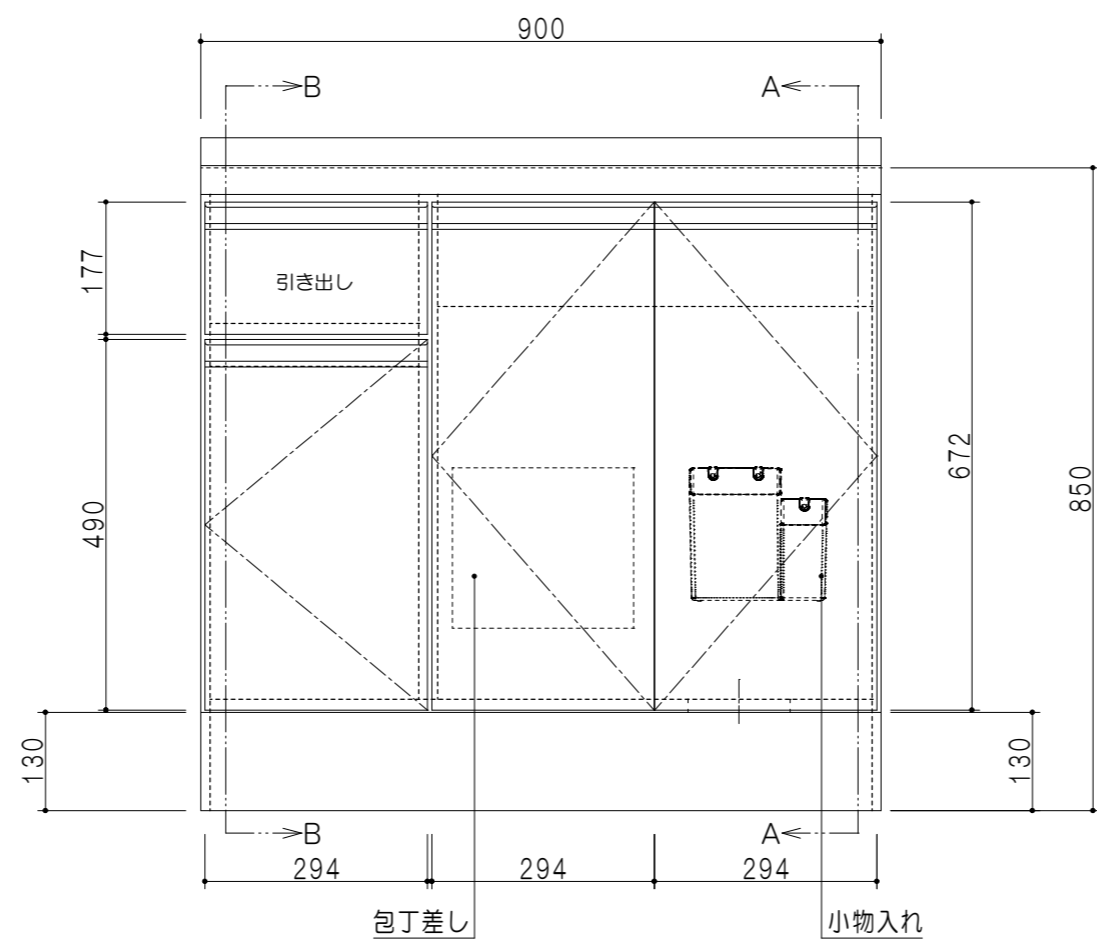

扉色	
SW	ホワイト
RV	木目
UW	ウルトラホワイト(艶有)
WN	ウインザーナット(艶有)
BS	ブラックストーン
PB	ホワイトストーン
MD	ダークグレイ

仕様	
トップ	ステンレス 銀河エンボス 0.6t シンク深190mm
側板	低圧メラミン化粧パーティクルボード 12t
地板	片面フラッシュ 17.5t EBコーティング化粧板
背板	MDF 2.5t
台輪	両面化粧パーティクルボード 12t
扉	両面化粧パーティクルボード 12t
丁番	ワンタッチスライド式丁番
把手	アルミー文字把手
引き出し	メタルボックス スライドレール 引き出しトレイ付き
その他	小物入れ 包丁差し φ180大型ゴミ収納器・フレキシブルホース付き

平面図

B-B断面図

立面図

A-A断面図

名称	コンパクトキッチン 流し台	図面名称	KTD6-85-90DS(右)	onedo	ワンド株式会社	SCALE	1/10	DATA	2023.05.01	CHECKED	DRAWING	T. K	SHEET NO.
----	---------------	------	-----------------	-------	---------	-------	------	------	------------	---------	---------	------	-----------