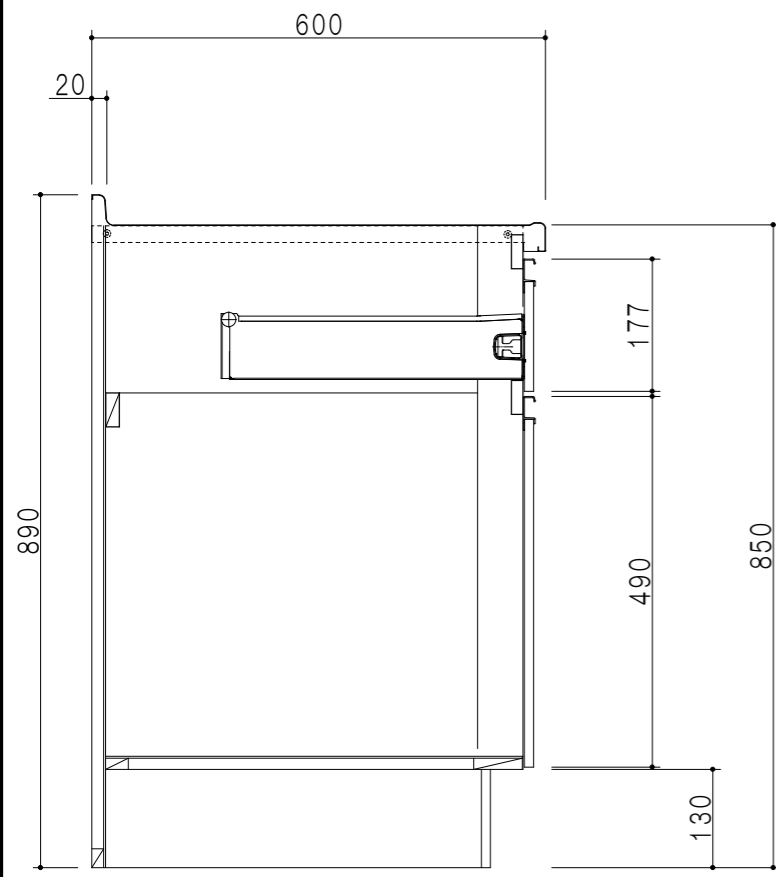

扉色	
SW	ホワイト
RV	木目
UW	ウルトラホワイト(艶有)
WN	ウインザーナット(艶有)
BS	ブラックストーン
PB	ホワイトストーン
MD	ダークグレイ

仕様	
トップ	ステンレス 銀河エンボス 0.6t シンク深190mm
側板	低圧メラミン化粧パーティクルボード 12t
地板	片面フラッシュ 17.5t EBコーティング化粧板
背板	MDF 2.5t
台輪	両面化粧パーティクルボード 12t
扉	両面化粧パーティクルボード 12t
丁番	ワンタッチスライド式丁番
把手	アルミー文字把手
引き出し	メタルボックス スライドレール 引き出しトレイ付き
その他	小物入れ 包丁差し φ180大型ゴミ収納器・フレキシブルホース付き

平面図

B-B断面図

立面図

A-A断面図

名称	コンパクトキッチン 流し台	図面名称	KTD6-85-90DS(右)	onedo	ワンド株式会社	SCALE	1/10	DATA	2023.05.01	CHECKED	DRAWING	T. K	SHEET NO.
----	---------------	------	-----------------	-------	---------	-------	------	------	------------	---------	---------	------	-----------