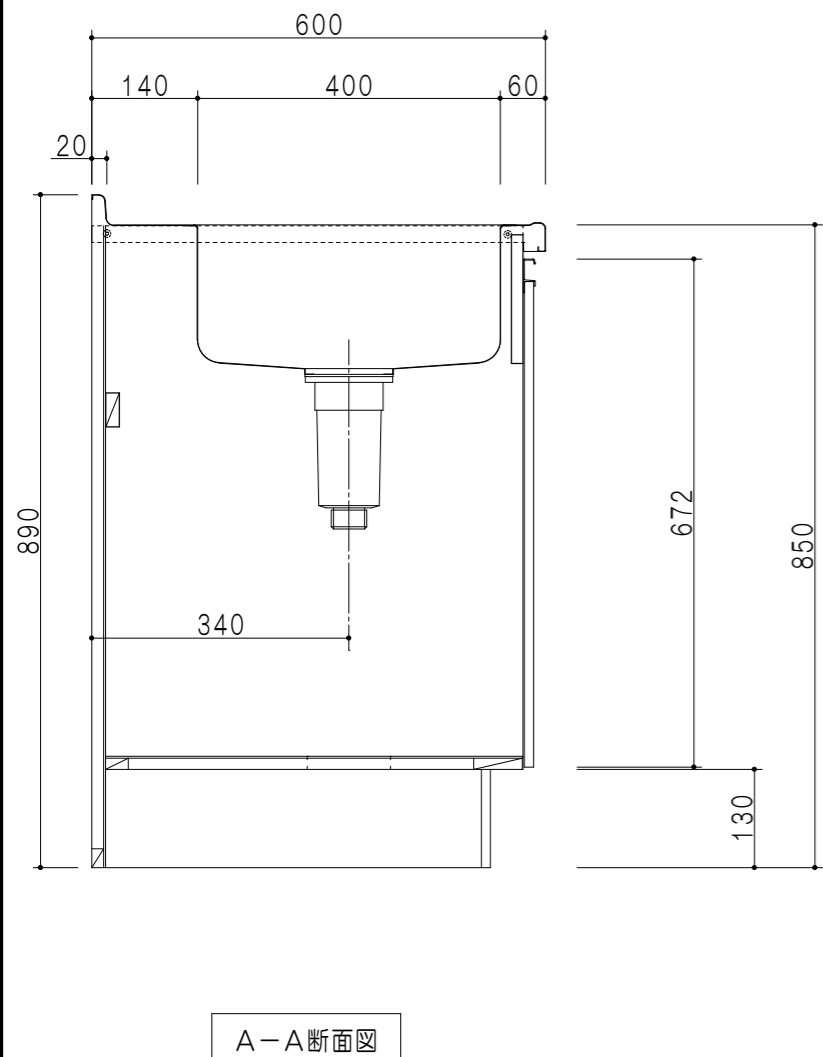

扉色	
SW	ホワイト
RV	木目
UW	ウルトラホワイト(艶有)
WN	ウイザ-ナット(艶有)
BS	ブラックストーン
PB	ホワイトストーン
MD	ダークグレイ

仕様	
トップ	ステンレス 銀河エンボス 0.6t シンク深190mm
側板	低圧メラミン化粧パーティクルボード 12t
地板	片面フラッシュ 17.5t EBコーティング化粧板
背板	MDF 2.5t
台輪	両面化粧パーティクルボード 12t
扉	両面化粧パーティクルボード 12t
丁番	ワンタッチスライド式丁番
把手	アルミー文字把手
その他	小物入れ 包丁差し φ115小型ゴミ収納器・フレキシブルホース付き

名称	コンパクトキッチン 流し台	図面名称	KTD6-85-90DS1(左)	onedo	ワンド株式会社	SCALE	1/10	DATA	2023.05.01	CHECKED	DRAWING	SHEET NO.
											T. K	