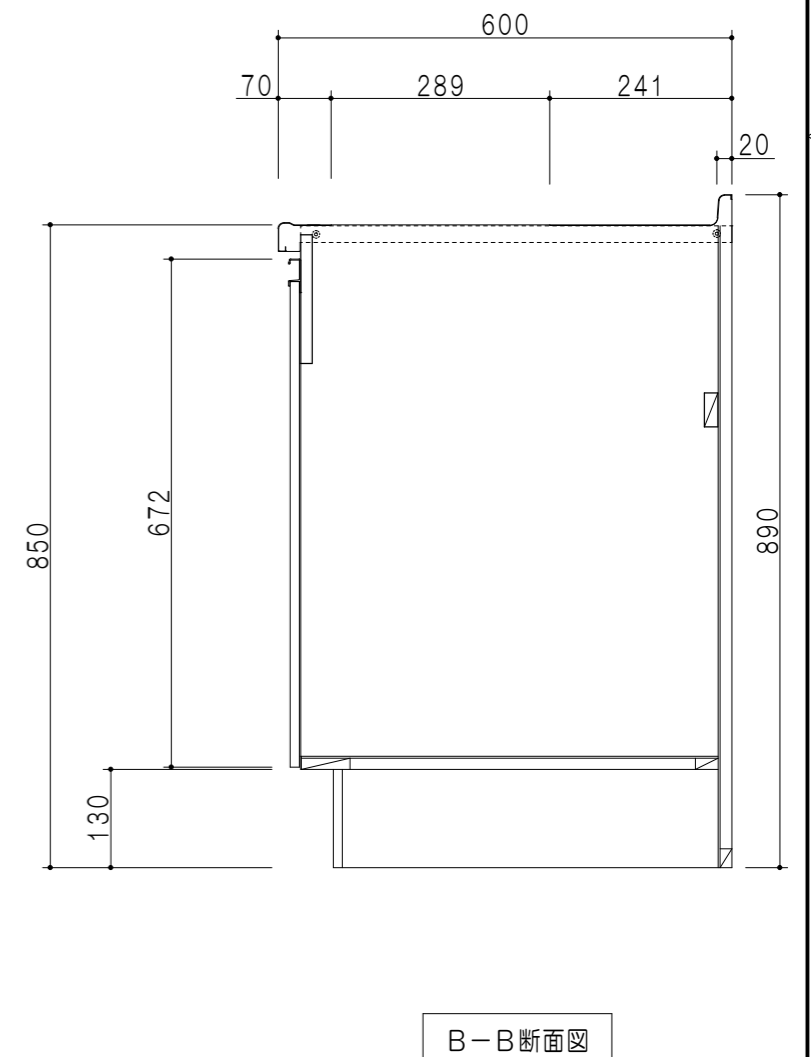

扉色	
SW	ホワイト
RV	木目
UW	ウルトラホワイト(艶有)
WN	ウイザ-ナット(艶有)
BS	ブラックストーン
PB	ホワイトストーン
MD	ダークグレイ

仕様	
トップ	ステンレス 銀河エンボス 0.6t シンク深190mm
側板	低圧メラミン化粧パーティクルボード 12t
地板	片面フラッシュ 17.5t EBコーティング化粧板
背板	MDF 2.5t
台輪	両面化粧パーティクルボード 12t
扉	両面化粧パーティクルボード 12t
丁番	ワンタッチスライド式丁番
把手	アルミー文字把手
その他	小物入れ 包丁差し φ115小型ゴミ収納器・フレキシブルホース付き

名称	コンパクトキッチン 流し台	図面名称	KTD6-85-90DS1(左)	onedo	ワンド株式会社	SCALE	1/10	DATA	2023.05.01	CHECKED	DRAWING	SHEET NO.
											T. K	