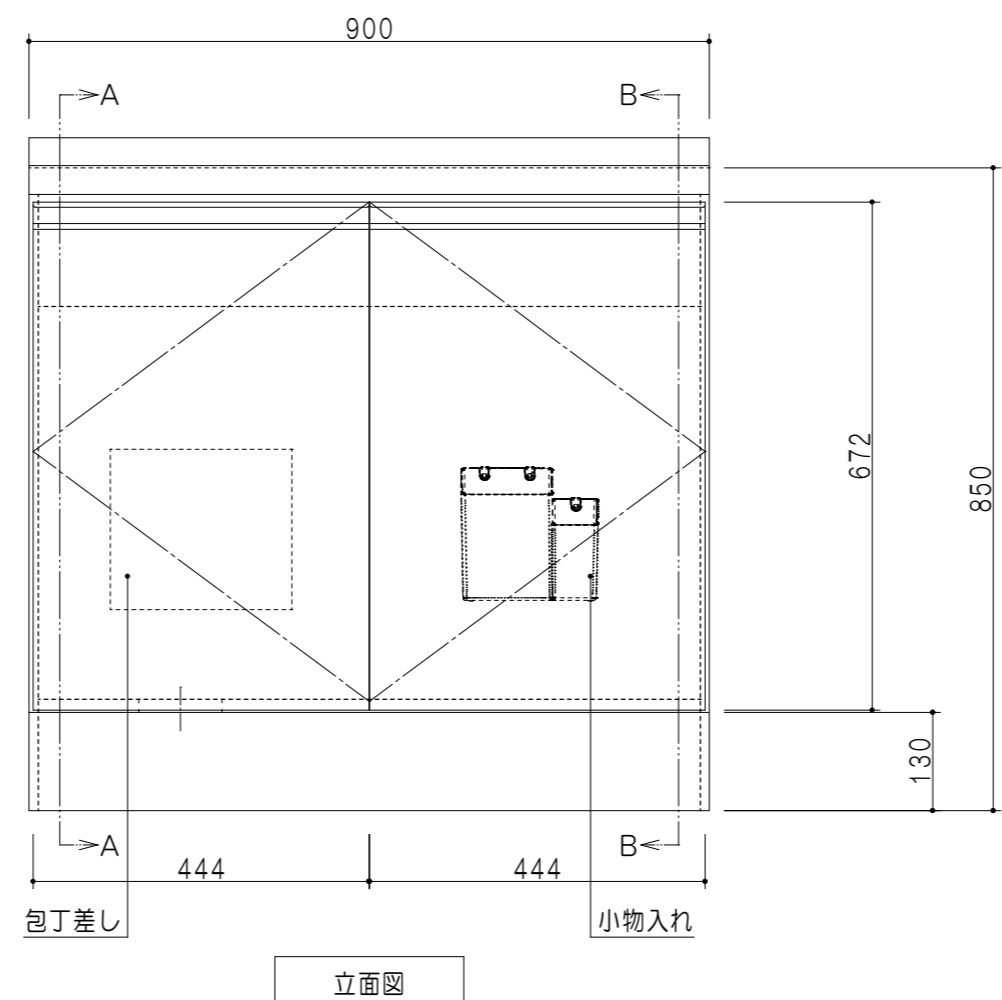

扉色	
SW	ホワイト
RV	木目
UW	ウルトラホワイト(艶有)
WN	ウイザ-ナット(艶有)
BS	ブラックストーン
PB	ホワイトストーン
MD	ダークグレイ

仕様	
トップ	ステンレス 銀河エンボス 0.6t シンク深190mm
側板	低圧メラミン化粧パーティクルボード 12t
地板	片面フラッシュ 17.5t EBコーティング化粧板
背板	MDF 2.5t
台輪	両面化粧パーティクルボード 12t
扉	両面化粧パーティクルボード 12t
丁番	ワンタッチスライド式丁番
把手	アルミー文字把手
その他	小物入れ 包丁差し φ115小型ゴミ収納器・フレキシブルホース付き

名称	コンパクトキッチン 流し台	図面名称	KTD6-85-90DS1(左)	onedo	ワンド株式会社	SCALE	1/10	DATA	2023.05.01	CHECKED	DRAWING	SHEET NO.
											T. K	