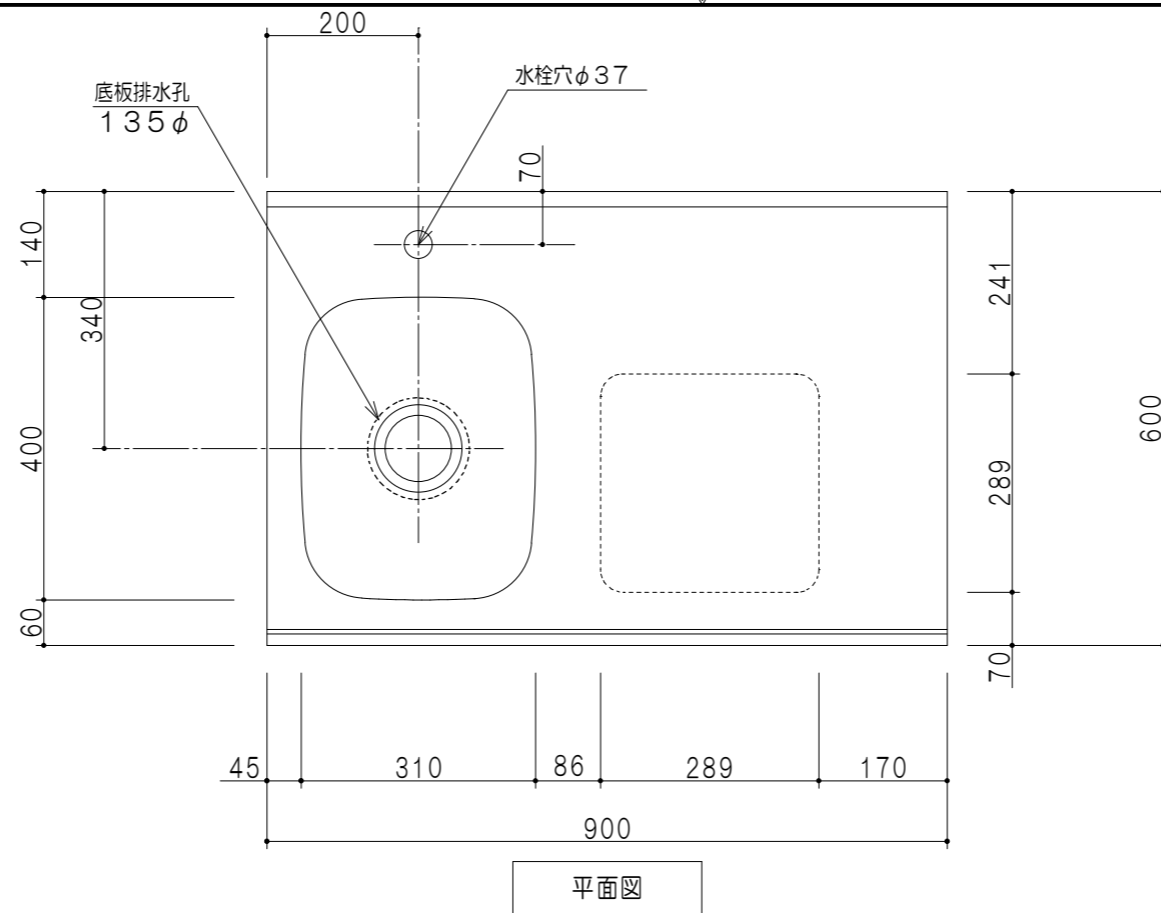

扉色	
SW	ホワイト
RV	木目
UW	ウルトラホワイト(艶有)
WN	ウイザ-ナット(艶有)
BS	ブラックストーン
PB	ホワイトストーン
MD	ダークグレイ

仕様	
トップ	ステンレス 銀河エンボス 0.6t シンク深190mm
側板	低圧メラミン化粧パーティクルボード 12t
地板	片面フラッシュ 17.5t EBコーティング化粧板
背板	MDF 2.5t
台輪	両面化粧パーティクルボード 12t
扉	両面化粧パーティクルボード 12t
丁番	ワンタッチスライド式丁番
把手	アルミー文字把手
その他	小物入れ 包丁差し φ115小型ゴミ収納器・フレキシブルホース付き

名称	コンパクトキッチン 流し台	図面名称	KTD6-85-90DS1(左)	onedo	ワンド株式会社	SCALE	1/10	DATA	2023.05.01	CHECKED	DRAWING	SHEET NO.
											T. K	