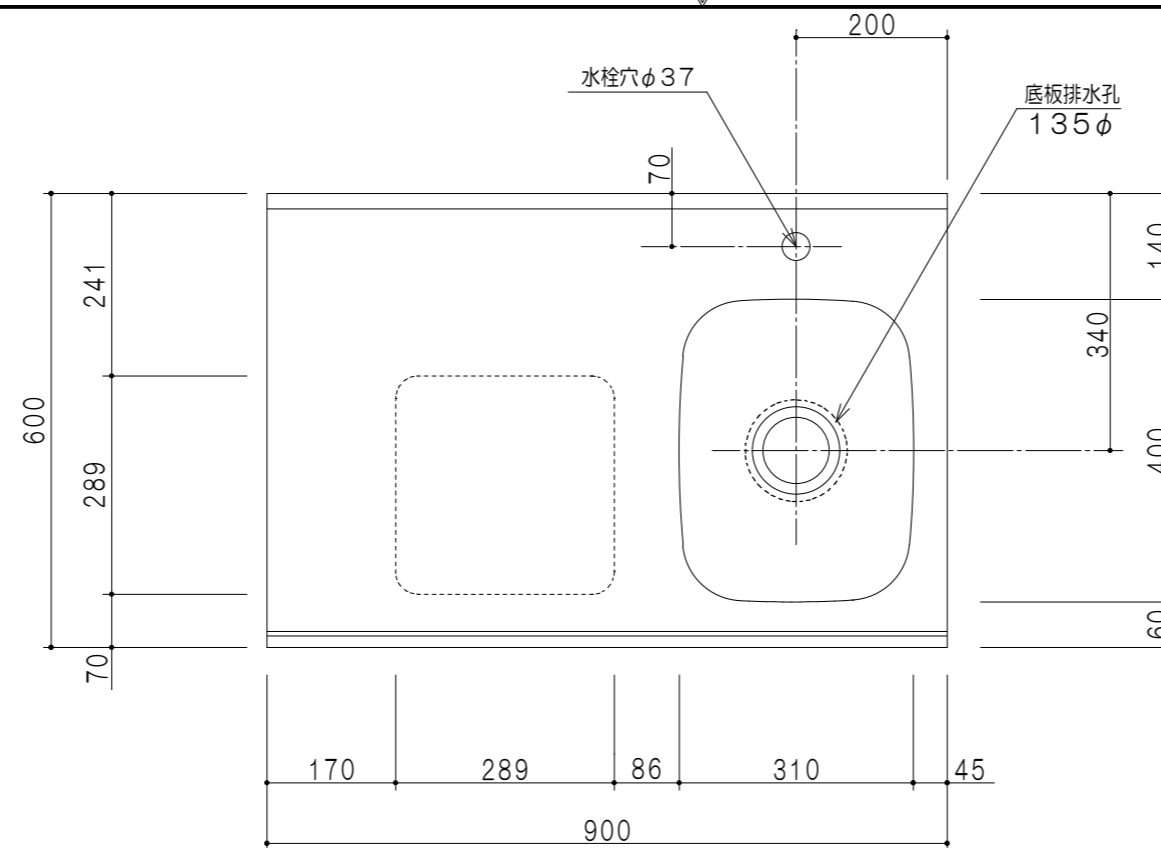

扉色	
SW	ホワイト
RV	木目
UW	ウルトラホワイト (艶有)
WN	ウインザーナット (艶有)
BS	ブラックストーン
PB	ホワイトストーン
MD	ダークグレイ

仕様	
トップ	ステンレス 銀河エンボス 0.6t シンク深190mm
側板	低圧メラミン化粧パーティクルボード 12t
地板	片面フラッシュ 17.5t EBコーティング化粧板
背板	MDF 2.5t
台輪	両面化粧パーティクルボード 12t
扉	両面化粧パーティクルボード 12t
丁番	ワンタッチスライド式丁番
把手	アルミー文字把手
その他	小物入れ 包丁差し φ115小型ゴミ収納器・フレキシブルホース付き

平面図

B-B断面図

立面図

A-A断面図

名称	コンパクトキッチン 流し台	図面名称	KTD6-85-90DS1 (右)	onedo	ワンド株式会社	SCALE	1/10	DATA	2023.05.01	CHECKED	DRAWING	SHEET NO.
											T. K	