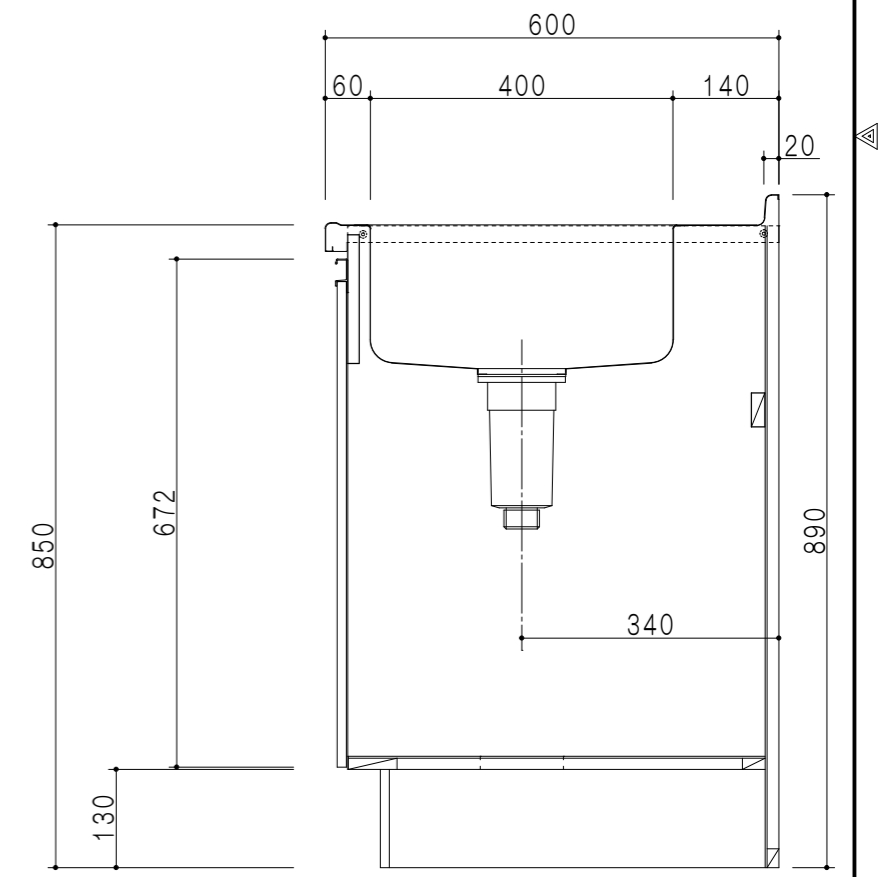

扉色	
SW	ホワイト
RV	木目
UW	ウルトラホワイト (艶有)
WN	ウインザーナット (艶有)
BS	ブラックストーン
PB	ホワイトストーン
MD	ダークグレイ

仕様	
トップ	ステンレス 銀河エンボス 0.6t シンク深190mm
側板	低圧メラミン化粧パーティクルボード 12t
地板	片面フラッシュ 17.5t EBコーティング化粧板
背板	MDF 2.5t
台輪	両面化粧パーティクルボード 12t
扉	両面化粧パーティクルボード 12t
丁番	ワンタッチスライド式丁番
把手	アルミー文字把手
その他	小物入れ 包丁差し φ115小型ゴミ収納器・フレキシブルホース付き

平面図

B-B断面図

立面図

A-A断面図

名称	コンパクトキッチン 流し台	図面名称	KTD6-85-90DS1 (右)	onedo	ワンド株式会社	SCALE	1/10	DATA	2023.05.01	CHECKED	DRAWING	SHEET NO.
											T. K	