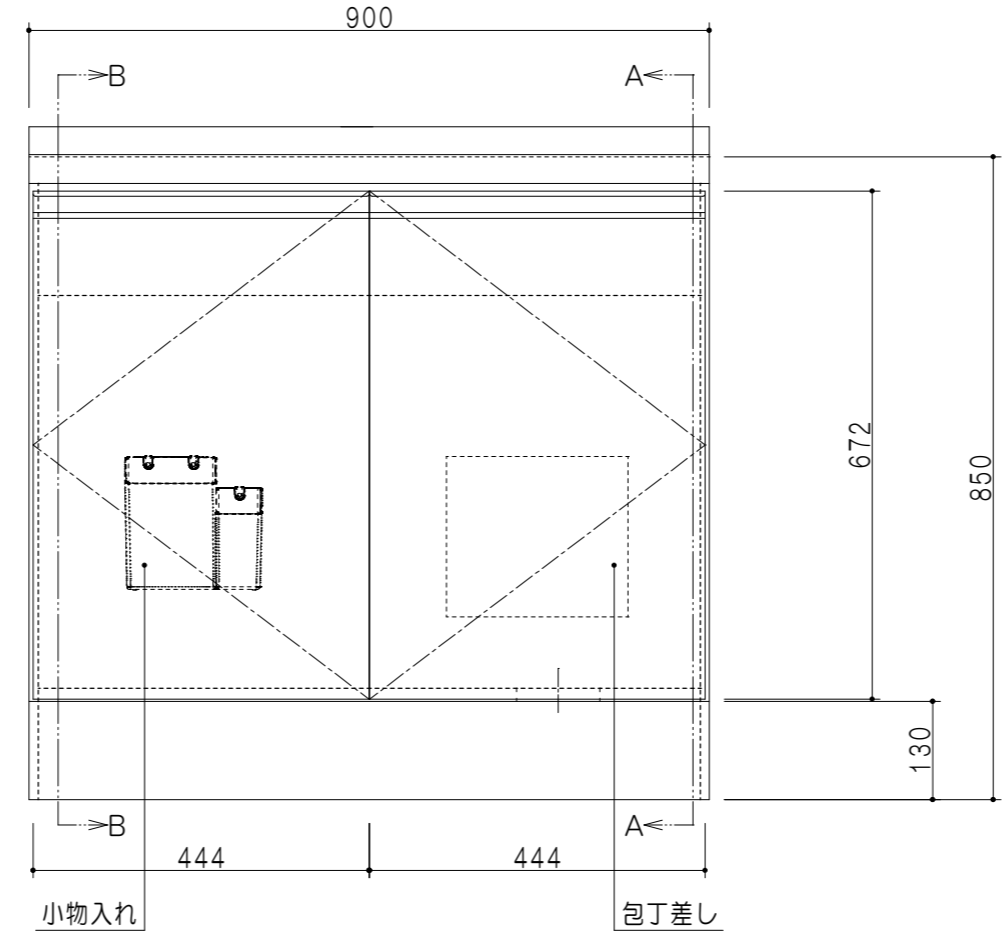

扉色	
SW	ホワイト
RV	木目
UW	ウルトラホワイト (艶有)
WN	ウインザーナット (艶有)
BS	ブラックストーン
PB	ホワイトストーン
MD	ダークグレイ

仕様	
トップ	ステンレス 銀河エンボス 0.6t シンク深190mm
側板	低圧メラミン化粧パーティクルボード 12t
地板	片面フラッシュ 17.5t EBコーティング化粧板
背板	MDF 2.5t
台輪	両面化粧パーティクルボード 12t
扉	両面化粧パーティクルボード 12t
丁番	ワンタッチスライド式丁番
把手	アルミー文字把手
その他	小物入れ 包丁差し φ115小型ゴミ収納器・フレキシブルホース付き

平面図

B-B断面図

立面図

A-A断面図

名称	コンパクトキッチン 流し台	図面名称	KTD6-85-90DS1 (右)	onedo	ワンド株式会社	SCALE	1/10	DATA	2023.05.01	CHECKED	DRAWING	SHEET NO.
											T. K	