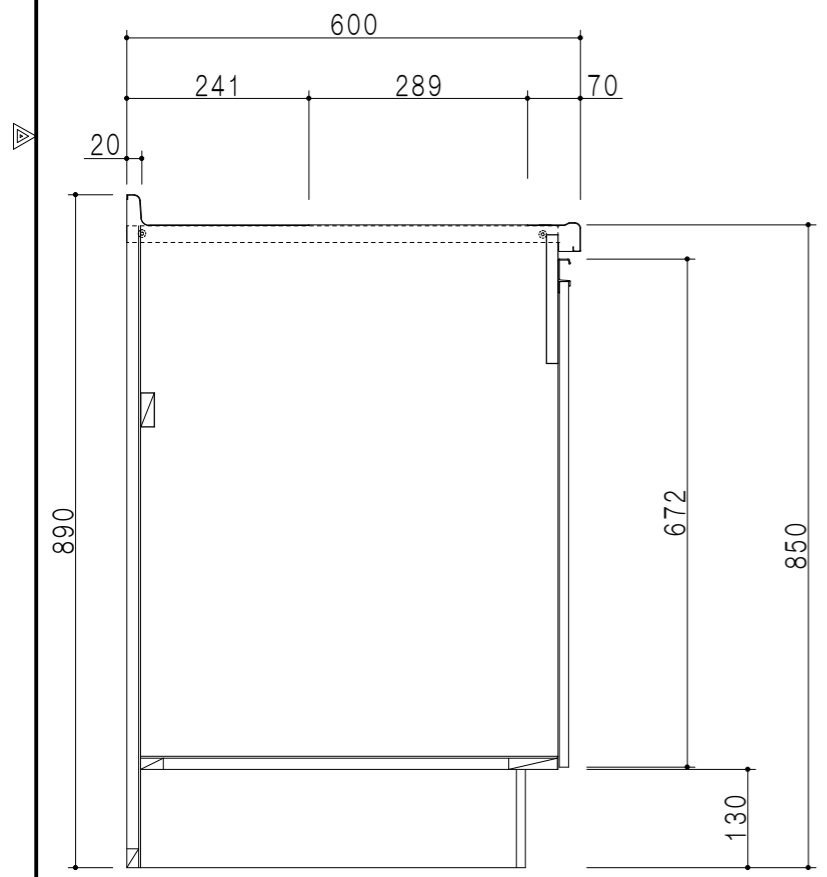

扉色	
SW	ホワイト
RV	木目
UW	ウルトラホワイト (艶有)
WN	ウインザーナット (艶有)
BS	ブラックストーン
PB	ホワイトストーン
MD	ダークグレイ

仕様	
トップ	ステンレス 銀河エンボス 0.6t シンク深190mm
側板	低圧メラミン化粧パーティクルボード 12t
地板	片面フラッシュ 17.5t EBコーティング化粧板
背板	MDF 2.5t
台輪	両面化粧パーティクルボード 12t
扉	両面化粧パーティクルボード 12t
丁番	ワンタッチスライド式丁番
把手	アルミー文字把手
その他	小物入れ 包丁差し φ115小型ゴミ収納器・フレキシブルホース付き

平面図

B-B断面図

立面図

A-A断面図

名称	コンパクトキッチン 流し台	図面名称	KTD6-85-90DS1 (右)	onedo	ワンド株式会社	SCALE	1/10	DATA	2023.05.01	CHECKED	DRAWING	SHEET NO.
											T. K	