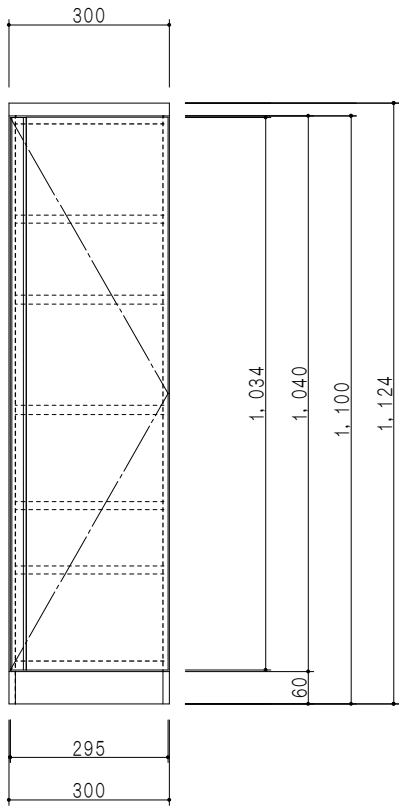

平面図

立面図

断面図

仕様	
天板	片面化粧パーティクルボード 15 t
左側板	両面化粧パーティクルボード 12 t
右側板	両面化粧パーティクルボード 12 t
見上板	低圧メラミン化粧パーティクルボード 15 t
背板	カラーMDF・落とし込み
扉	両面化粧パーティクルボード 12 t
丁番	ワンタッチスライド式丁番
棚板	可動式 棚板 15 t
把手	アルミー文字把手

扉色	
SW	ホワイト
RV	木目
UW	ウレタホワイト (艶有)
WN	ウレタホワイト (艶有)
BS	ブラックストーン
PB	ホワイトストーン
MD	ダークグレイ