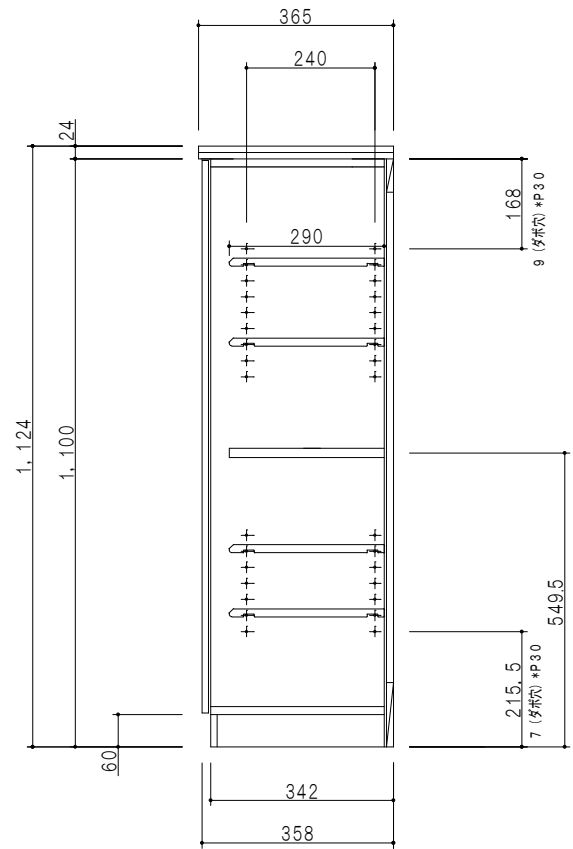

平面図

立面図

断面図

仕様	
天板	片面化粧パーティクルボード 15 t
左側板	両面化粧パーティクルボード 12 t
右側板	両面化粧パーティクルボード 12 t
見上板	低圧メラミン化粧パーティクルボード 15 t
背板	カラーMDF・落とし込み
扉	両面化粧パーティクルボード 12 t
丁番	ワンタッチスライド式丁番
棚板	可動式 棚板 15 t
把手	アルミー文字把手

扉色	
SW	ホワイト
RV	木目
UW	ウレタホワイト (艶有)
WN	ウレタホワイト (艶有)
BS	ブラックストーン
PB	ホワイトストーン
MD	ダークグレイ