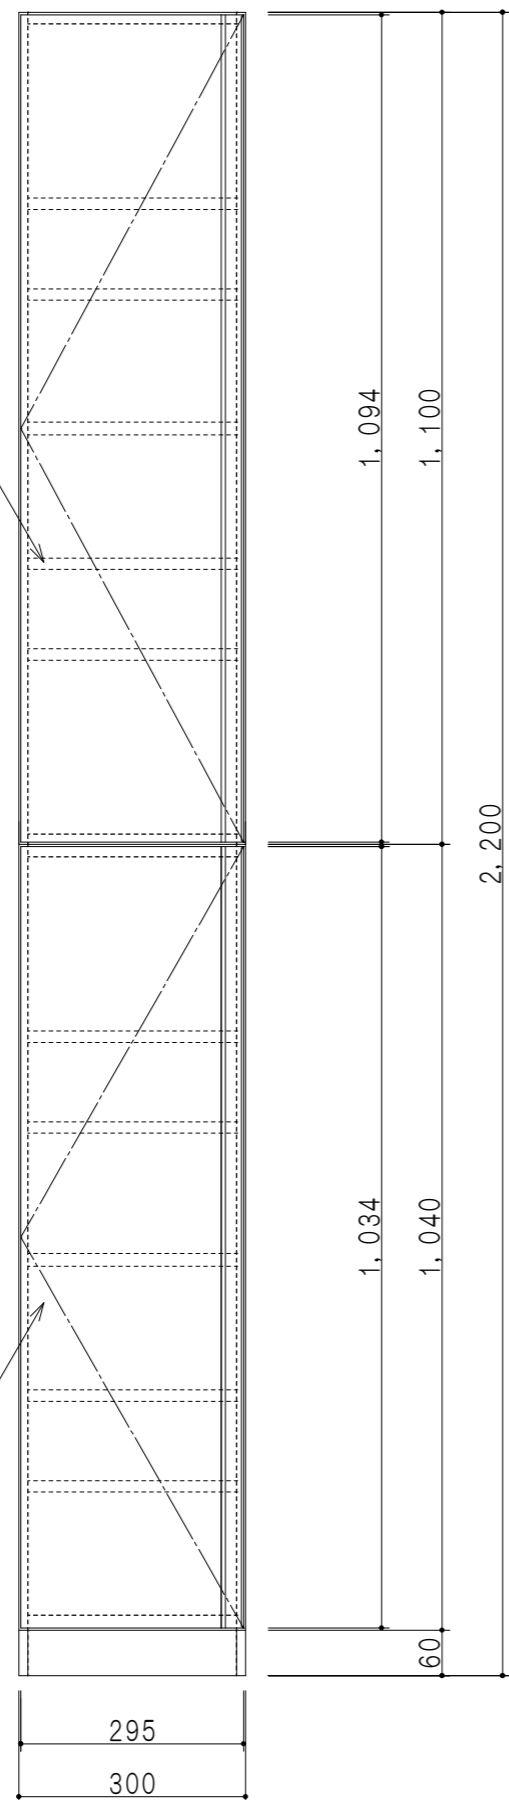

SHO-30TUL
ツールユニット上台

SHO-30FTL
ツールユニット下台

立面図

断面図

仕様

天板・地板	片面化粧パーティクルボード 15 t
扉	両面化粧パーティクルボード 12 t
側板	両面化粧パーティクルボード 12 t
台輪	メラミン化粧パーティクルボード 15 t
背板	カラーMDF・落し込み
下台 中仕切	両面フラッシュ カラーMDF 20 t
棚板	樹脂製棚板 t15 8枚 可動式
丁番	ワンタッチスライド式丁番
把手	アルミー文字把手

扉色

SW	ホワイト
RV	木目
UW	カトラホ付 (艶有)
WN	ウイザ-ナット (艶有)
BS	ブラックストーン
PB	ホワイトストーン
MD	ダークグレイ

名称
玄関収納 ツールユニット (下台+上台)

図面名称
SHO-30FT (左)+SHO-30TU (左)

SCALE
1/10

DATA
2026.06.01

CHECKED
DRAWING
R. I

SHEET NO.