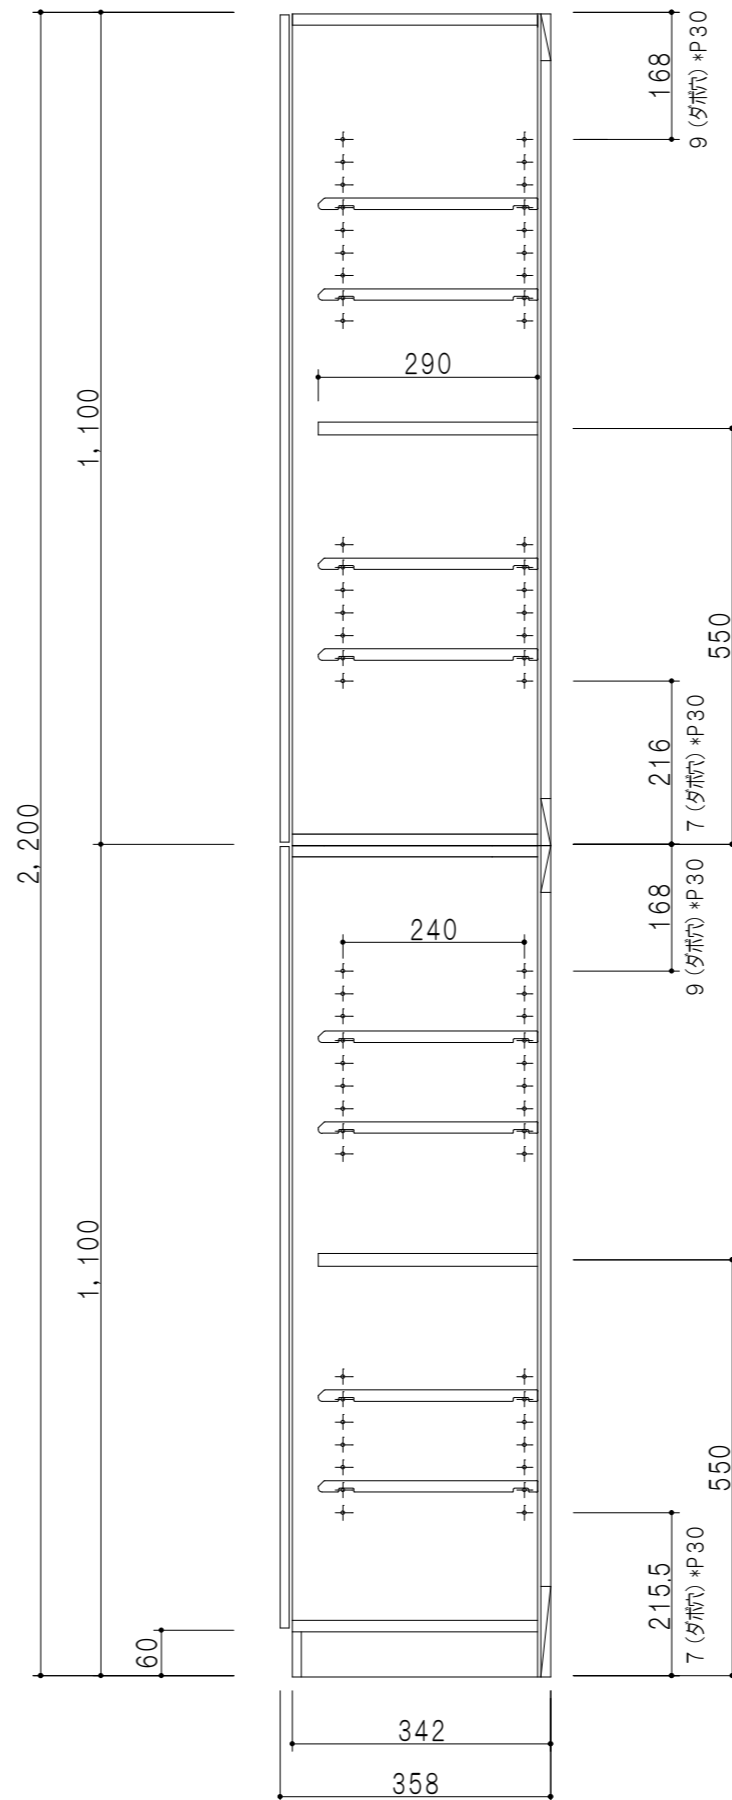

SHO-30TUL
ツールユニット上台

SHO-30FTL
ツールユニット下台

立面図

断面図

仕様

天板・地板	片面化粧パーティクルボード 15 t
扉	両面化粧パーティクルボード 12 t
側板	両面化粧パーティクルボード 12 t
台輪	メラミン化粧パーティクルボード 15 t
背板	カラーMDF・落し込み
下台 中仕切	両面フラッシュ カラーMDF 20 t
棚板	樹脂製棚板 t15 8枚 可動式
丁番	ワンタッチスライド式丁番
把手	アルミー文字把手

扉色

SW	ホワイト
RV	木目
UW	カトラホ付 (艶有)
WN	ウイザ-ナット (艶有)
BS	ブラックストーン
PB	ホワイトストーン
MD	ダークグレイ

名称
玄関収納 ツールユニット (下台+上台)

図面名称
SHO-30FT (左)+SHO-30TU (左)

SCALE
1/10

DATA
2026.06.01

CHECKED
DRAWING
R. I

SHEET NO.